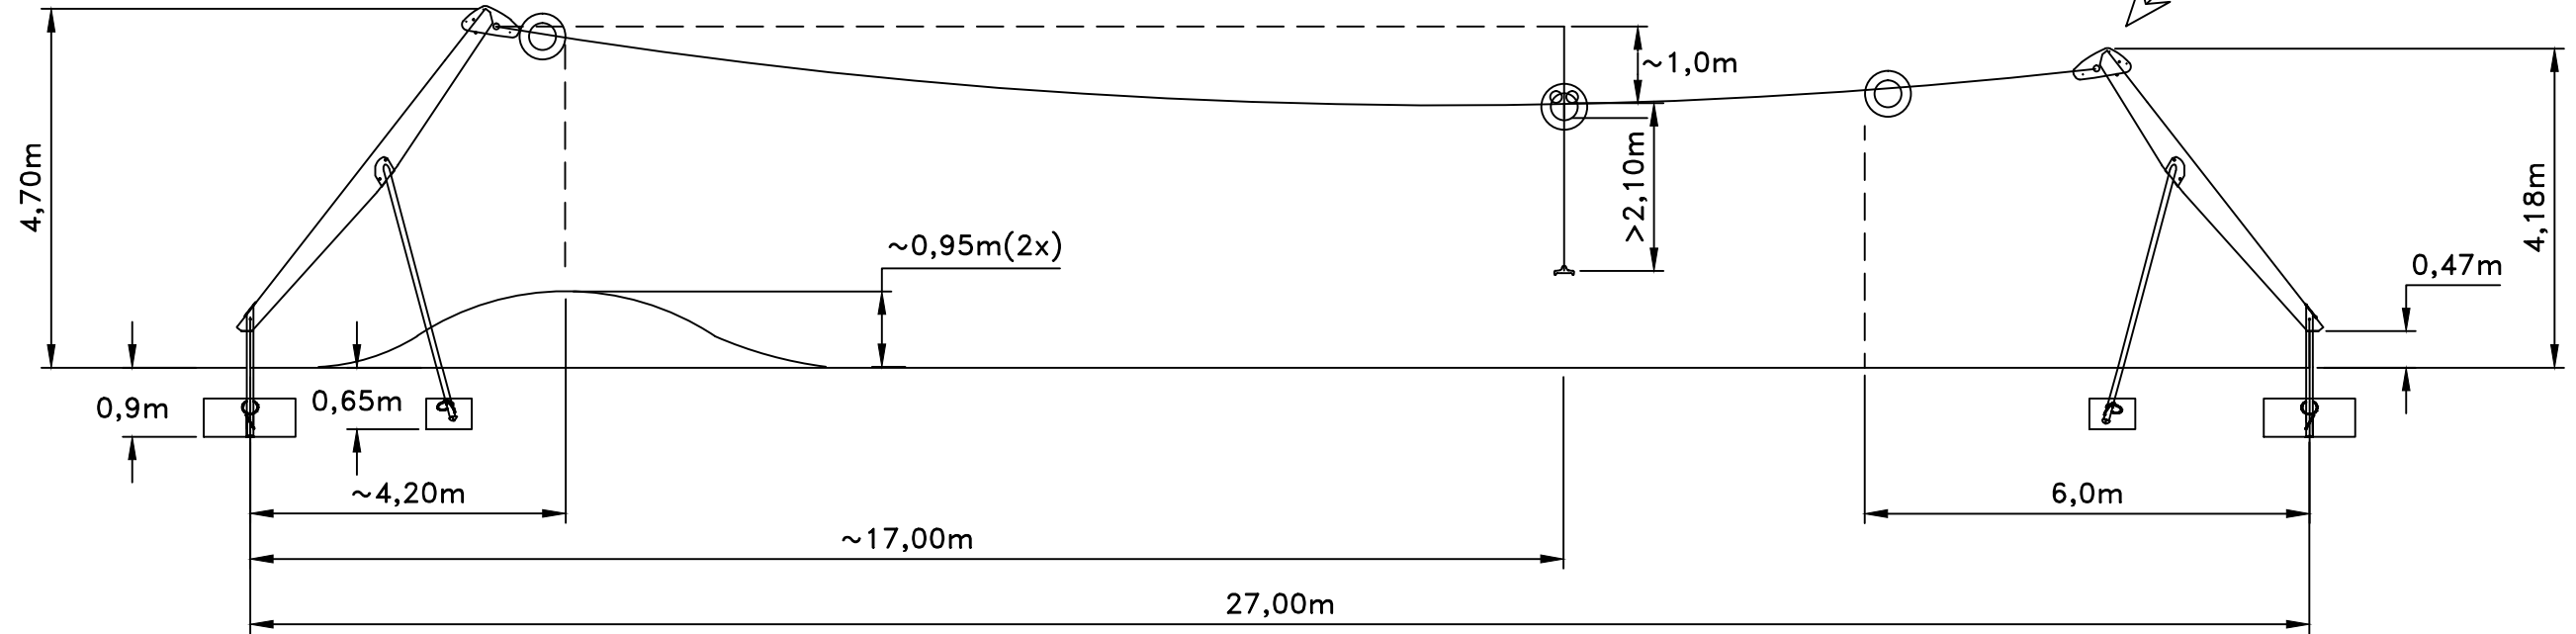

HAGS		ANEBY, SWEDEN	
		+46(0)380-47300	
		www.hags.com	
Dino			
151		360	
2(2)			
	DCA		OG
2015-10-21		5