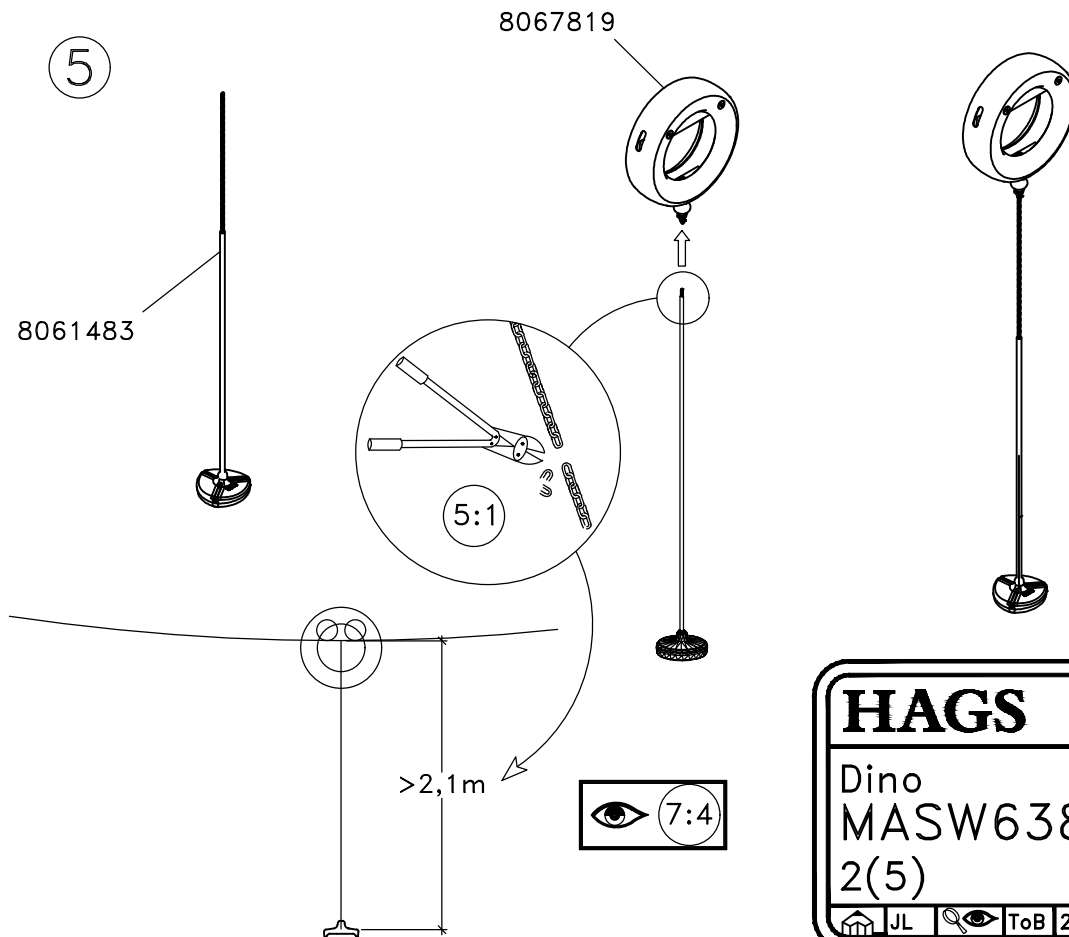

7x24h !

>C20/25
S1-S3
(EN 206-1)

101

HAGS

ANEBY, SWEDEN
+46(0)380-47300
www.hags.com

Dino
MASW63871
1(5)

JL ToB 2018-06-05 3

HAGS		ANEBY, SWEDEN	
		+46(0)380-47300	
		www.hags.com	
Dino			
MASW63871			
2(5)			
🏠	JL	🔍	ToB
2018-06-05		3	