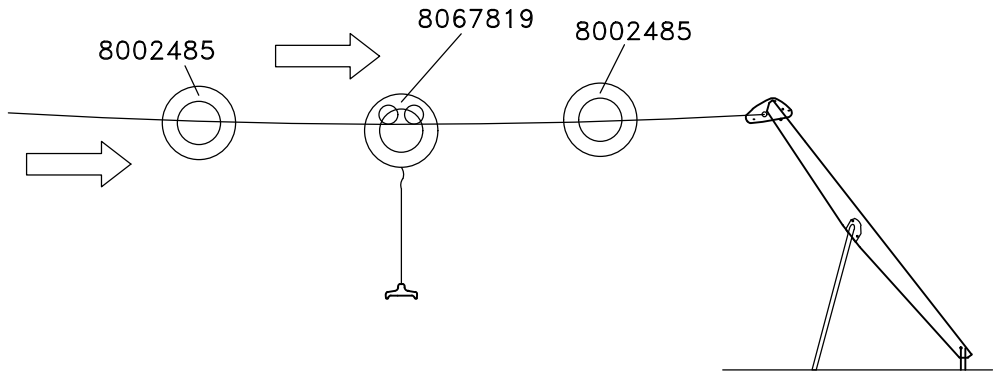

6

7

HAGS		ANEBY, SWEDEN	
		+46(0)380-47300	
		www.hags.com	
Dino			
MASW63871			
3(5)			
	JL		ToB 2018-06-05 3