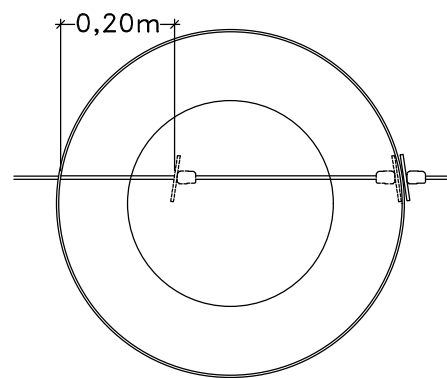

7:6

8

HAGS		ANEBY, SWEDEN	
		+46(0)380-47300	
		www.hags.com	
Dino			
MASW63871			
5(5)			
	JL		ToB 2018-06-05 3