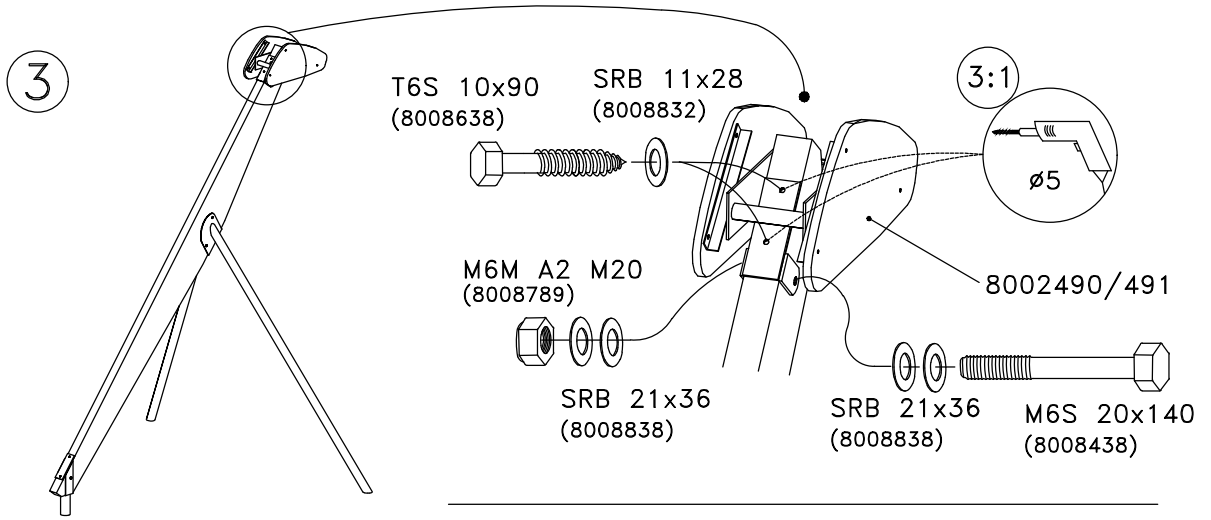

7x24h !

>C20/25
S1-S3
(EN 206-1)

101

HAGS

ANEBY, SWEDEN
+46(0)380-47300
www.hags.com

Dino
MASW63871
1(5)

JL ToB 2018-06-05 3

HAGS		ANEBY, SWEDEN	
		+46(0)380-47300	
		www.hags.com	
Dino			
MASW63871			
2(5)			
🏠	JL	🔍	ToB
2018-06-05		3	