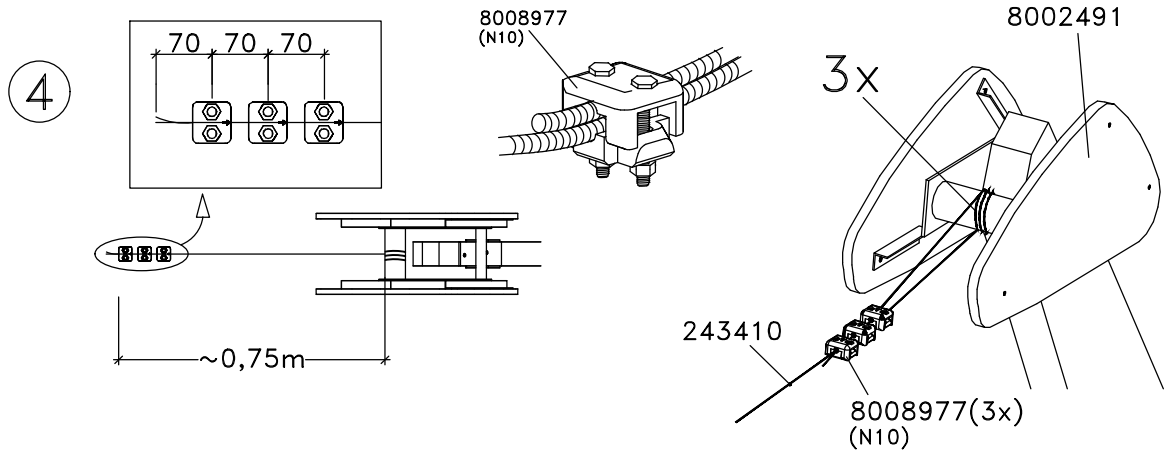

7x24h !

>C20/25
S1-S3
(EN 206-1)

101

HAGS

ANEBY, SWEDEN
+46(0)380-47300
www.hags.com

Dino
MASW63871
1(5)

JL ToB 2018-06-05 3

HAGS		ANEBY, SWEDEN	
		+46(0)380-47300	
		www.hags.com	
Dino			
MASW63871			
2(5)			
🏠	JL	🔍	ToB
2018-06-05		3	