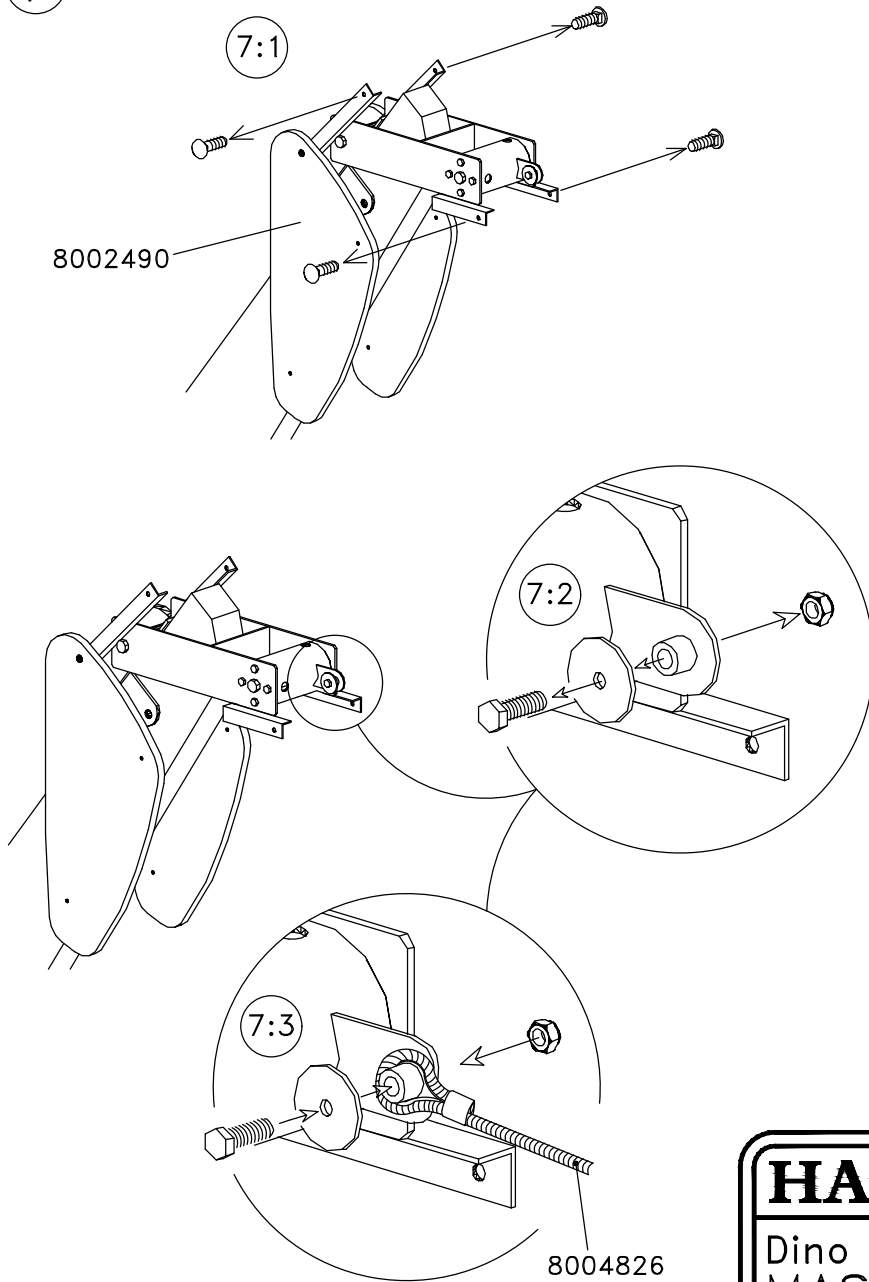

6

7

HAGS		ANEBY, SWEDEN	
		+46(0)380-47300	
		www.hags.com	
Dino			
MASW63871			
3(5)			
	JL		ToB 2018-06-05 3