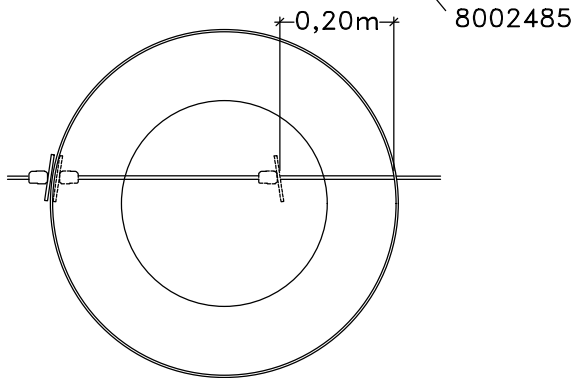

7:6

8

HAGS		ANEBY, SWEDEN	
		+46(0)380-47300	
		www.hags.com	
Dino			
MASW63871			
5(5)			
	JL		ToB 2018-06-05 3