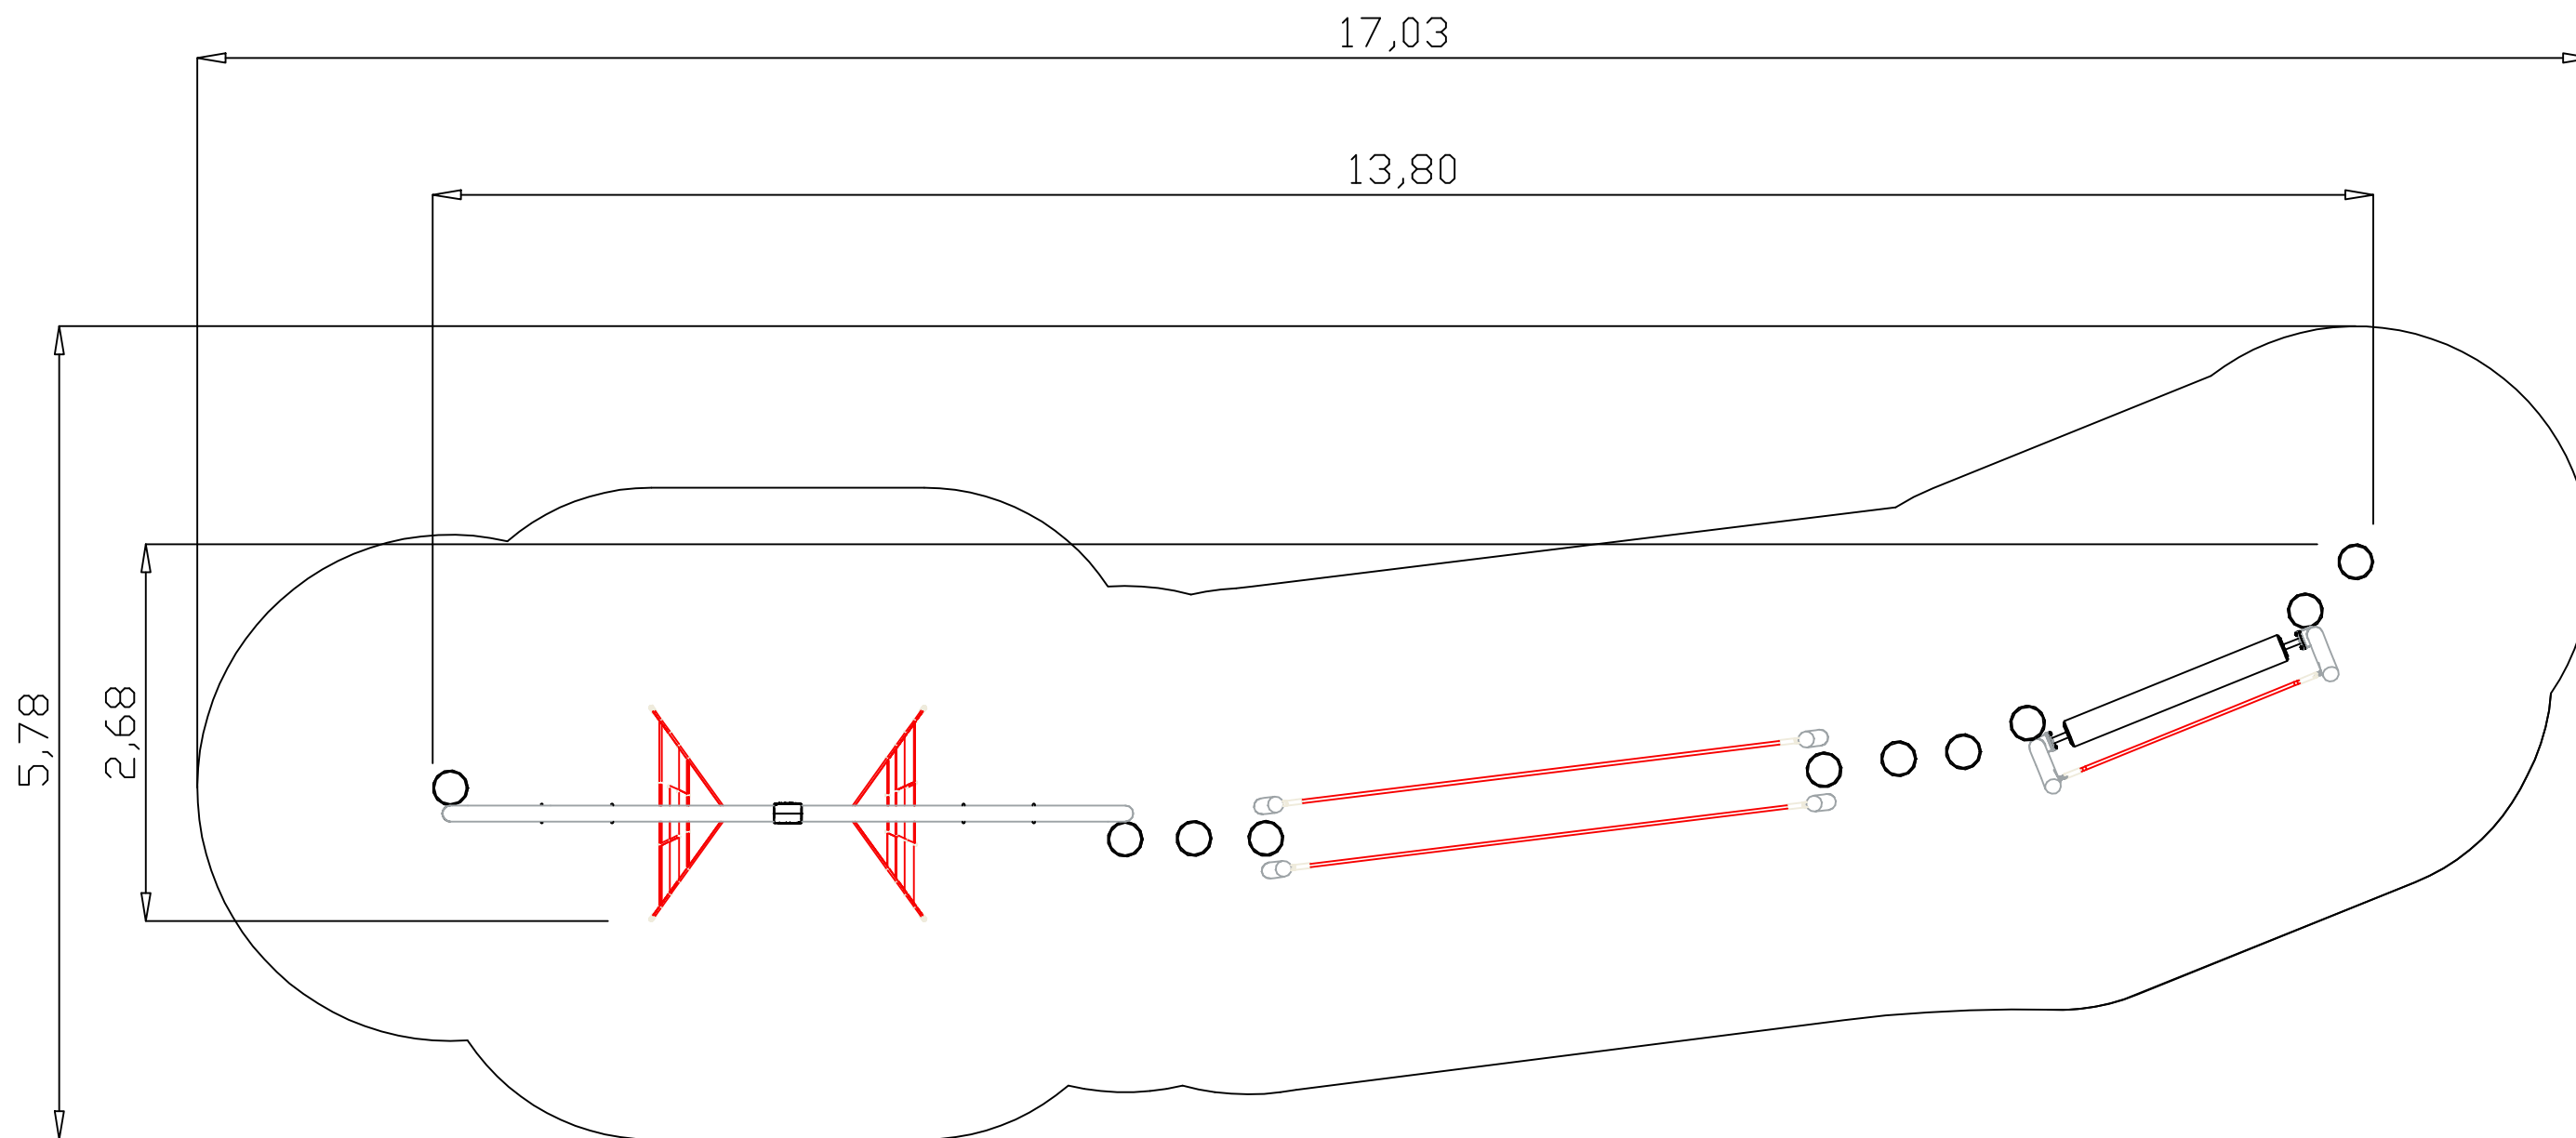

1:50

HAGS ANEBY, SWEDEN
+46(0)380-47300
www.hags.com

Mont Blanc
MASW33215
3(3)

JHA OG 2014-01-21 0