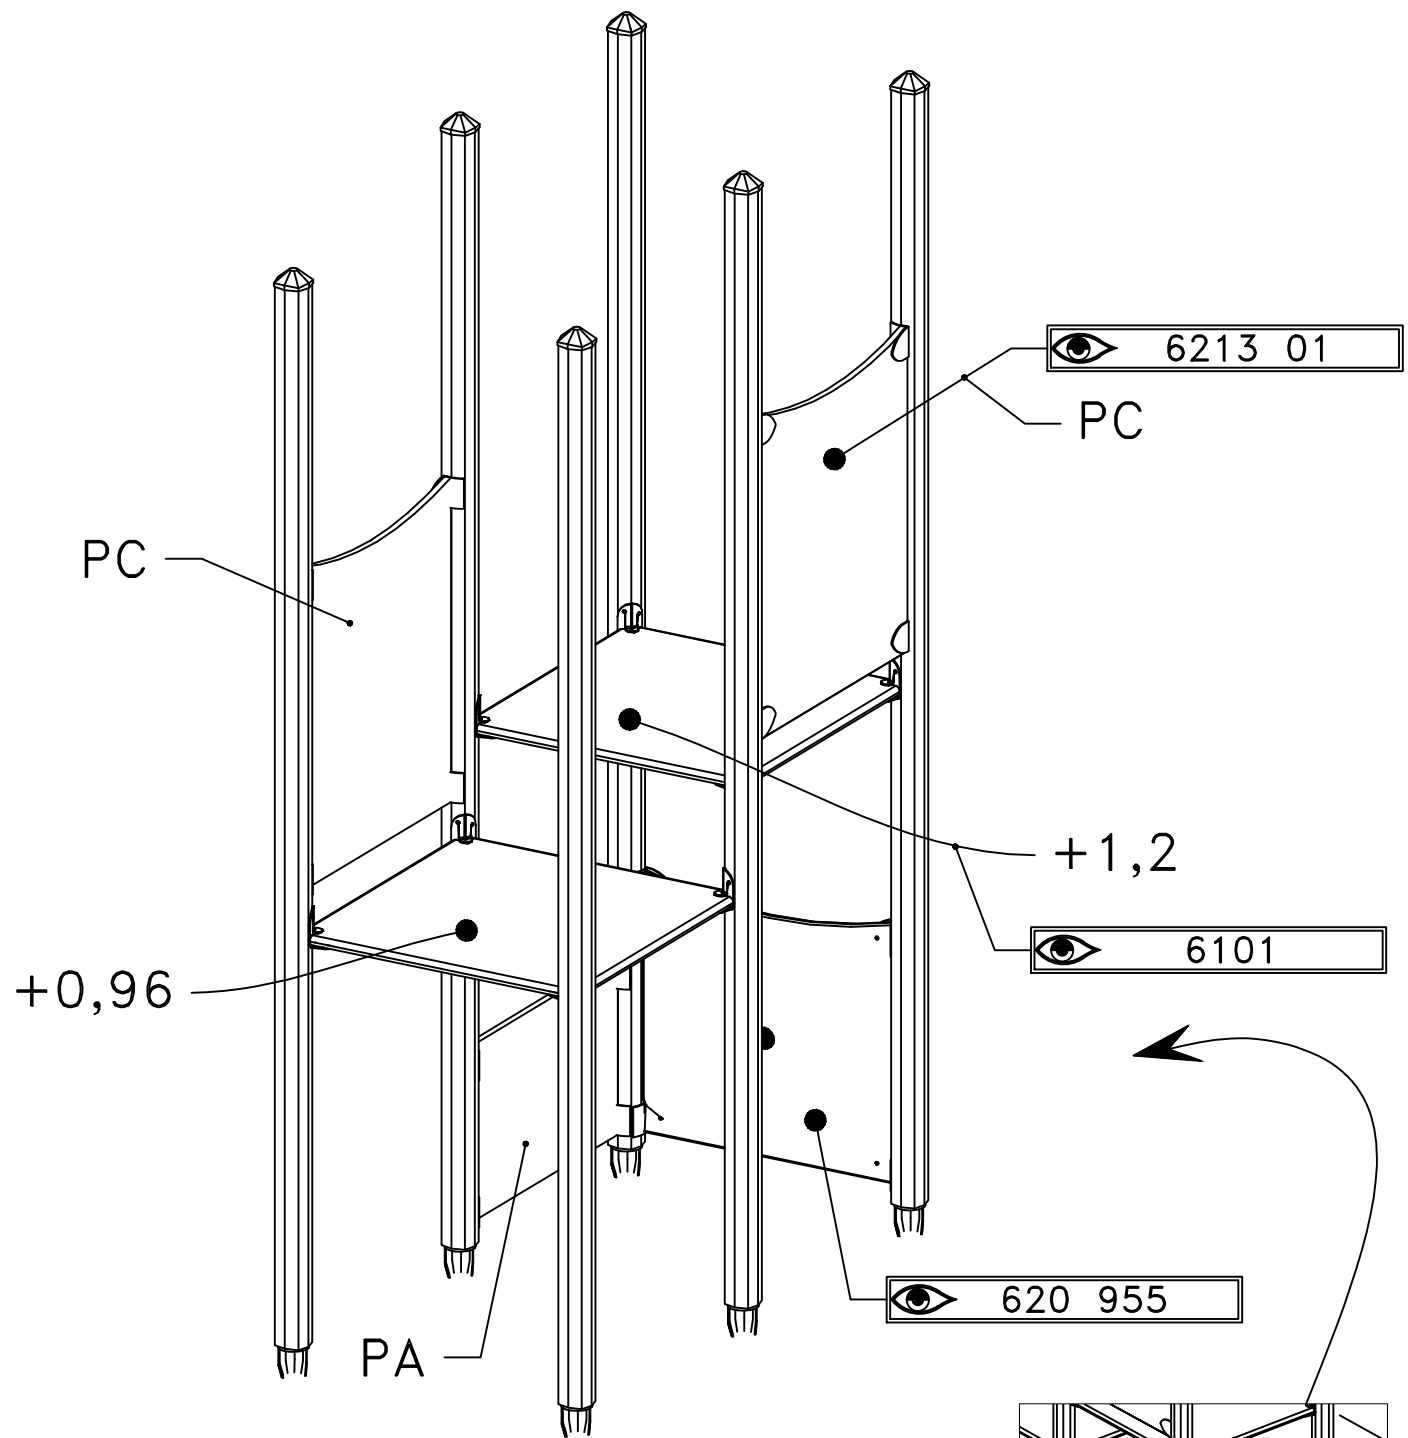

STEP 1

STEP 2

HAGS ANEBY, SWEDEN
+46(0)380-47300
www.hags.com

UniMini Hubba
MASW40478
2/3

EF LN 2018-11-27 2