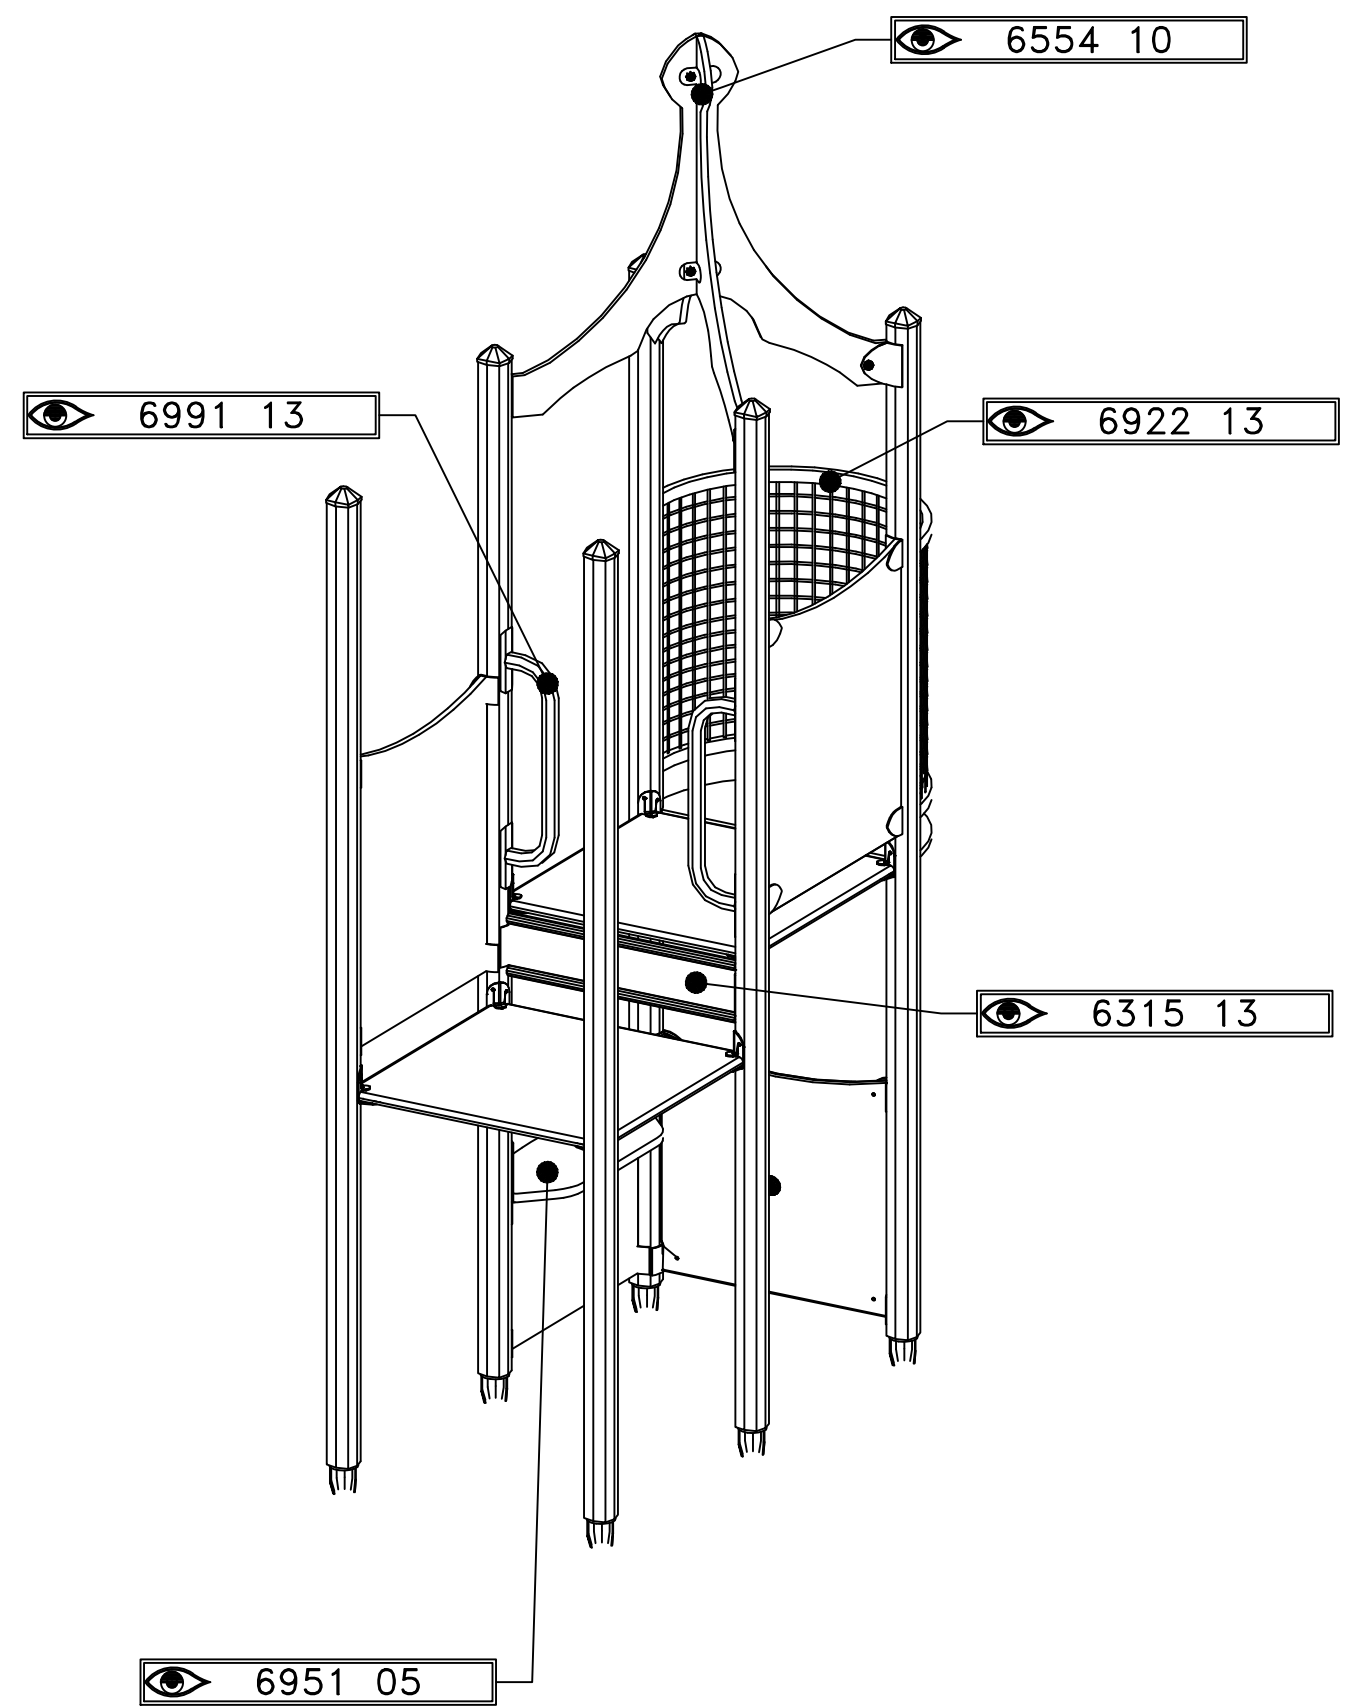

STEP 1

STEP 2

HAGS ANEBY, SWEDEN
+46(0)380-47300
www.hags.com

UniMini Hubba
MASW40478
2/3

EF LN 2018-11-27 2