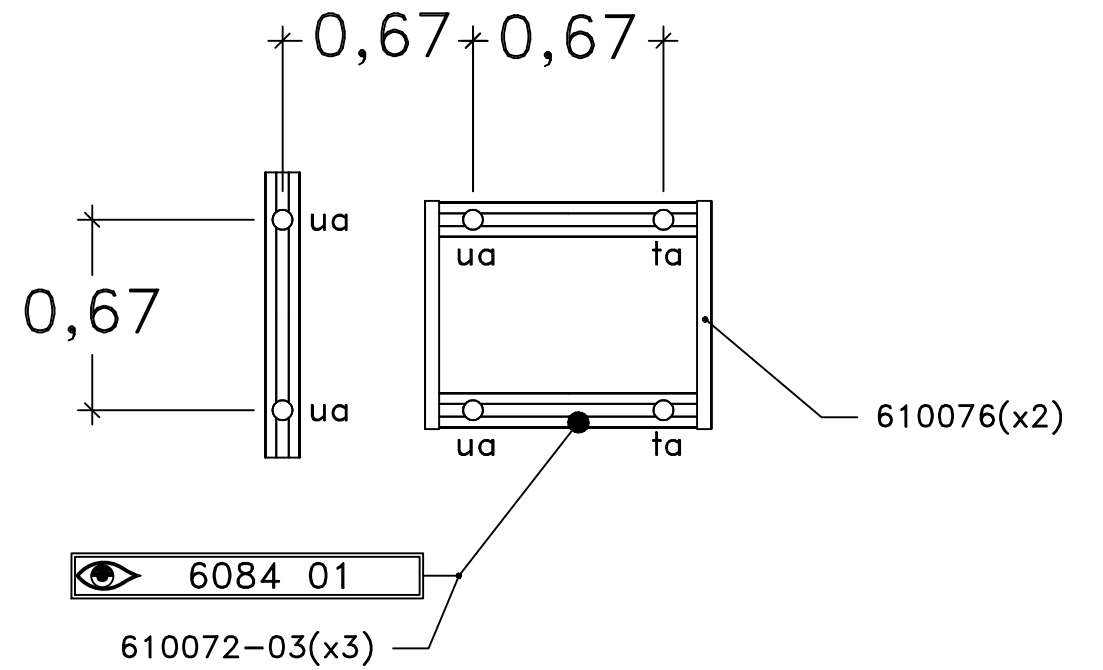

1:100
1,0m 5,0m

HAGS ANEBY, SWEDEN
+46(0)380-47300
www.hags.com

UniMini Hubba
MASW40478
1/3

EF LN 2018-11-27 2

14h

Varje vecka
Every week
Jede woche
Chaque semaine

Varje säsong
Every season
Jedes Jahr
Chaque saison