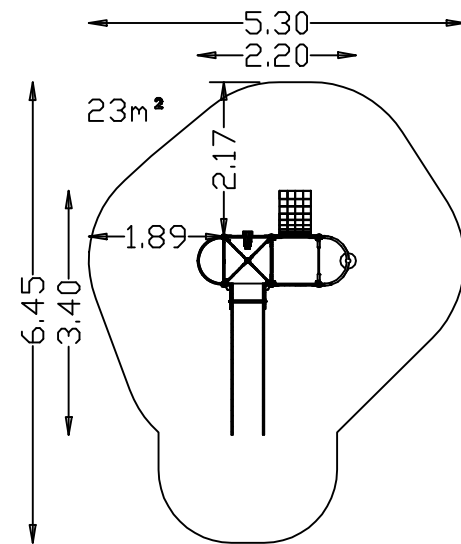

1:100
1,0m 5,0m

HAGS ANEBY, SWEDEN
+46(0)380-47300
www.hags.com

UniMini Hubba
MASW40478
1/3

EF LN 2018-11-27 2

14h

Varje vecka
Every week
Jede woche
Chaque semaine

Varje säsong
Every season
Jedes Jahr
Chaque saison