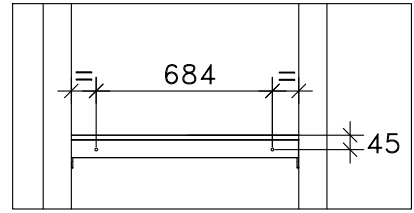

TYPE	ART.NO
 1,17x0,72m	8048374
 1,97x1,29m	8048366 8048367
 0,56m (5x)	8009733
 0,95m (2x)	8009625
 0,93x0,78m	8043237
 0,73x0,43m	8043234
 1,35x0,28m	8048368
 0,62m	8013165

HAGS ANEBY, SWEDEN
+46(0)380-47300
www.hags.com

Transferpoint 1.2m Wood
420 753 22
1(4)

 TJ  ToB 2018-01-31 4

2

TKFT 6x40(2x) (8008651)
15/7x3(2x) (8005968)

3

HAGS ANEBY, SWEDEN
+46(0)380-47300
www.hags.com

Transferpoint 1.2m Wood
420 753 22
2(4)

🏠 TJ 🔍 👁 ToB 2018-01-31 4

MRX-TT 6x20
(8008523)

(3x)

8009733

8009625

SRB 11x24
(8008850)

M6S 10x25
(8008371)

8008815

HAGS		ANEBY, SWEDEN +46(0)380-47300 www.hags.com	
Transferpoint 1.2m Wood			
420 753 22			
4(4)			
	TJ		ToB 2018-01-31 4