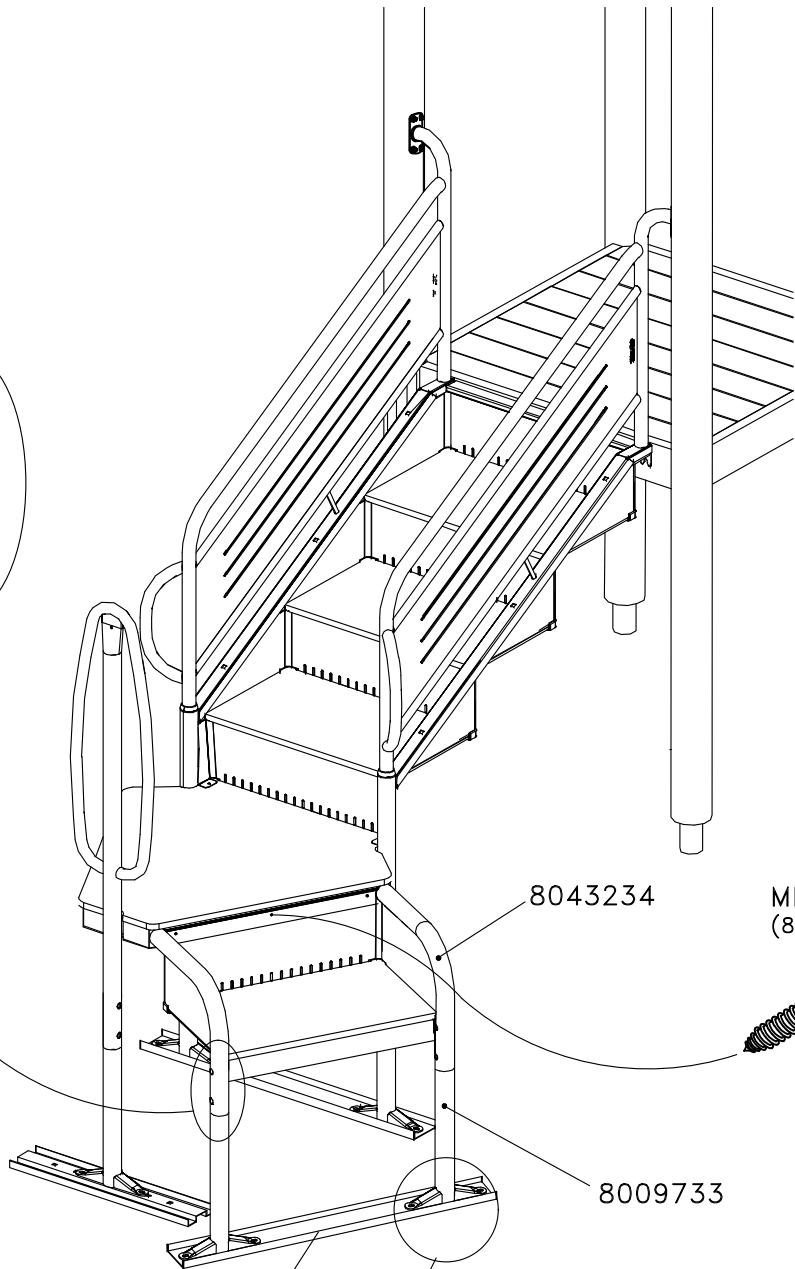

4

HAGS		ANEBY, SWEDEN	
		+46(0)380-47300	
		www.hags.com	
Transferpoint 1.2m Wood			
420 753 22			
3(4)			
	TJ		ToB
		2018-01-31 4	

5

8005927

(2x)

MC6S 8x25
(8008472)

24Nm

8043234