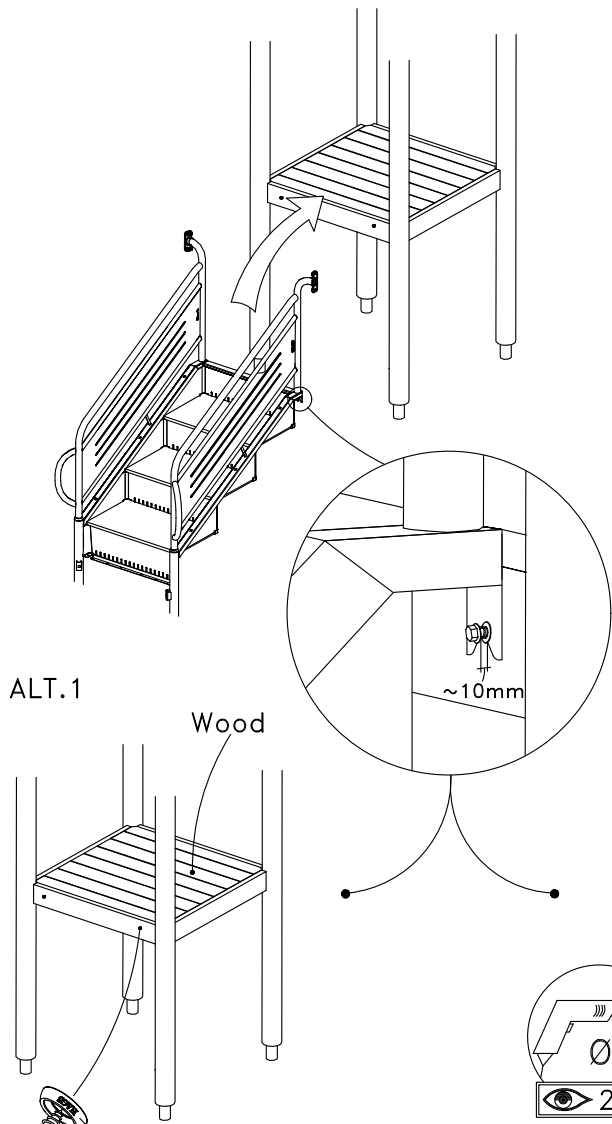

TYPE	ART.NO
 1,17x0,72m	8048374
 1,97x1,29m	8048366 8048367
 0,56m (5x)	8009733
 0,95m (2x)	8009625
 0,93x0,78m	8043237
 0,73x0,43m	8043234
 1,35x0,28m	8048368
 0,62m	8013165

HAGS ANEBY, SWEDEN
+46(0)380-47300
www.hags.com

Transferpoint 1.2m Wood
420 753 22
1(4)

 TJ  ToB 2018-01-31 4

2

TKFT 6x40(2x) (8008651)
15/7x3(2x) (8005968)

3

HAGS ANEBY, SWEDEN
+46(0)380-47300
www.hags.com

Transferpoint 1.2m Wood
420 753 22
2(4)

🏠 TJ 🔍 👁 ToB 2018-01-31 4