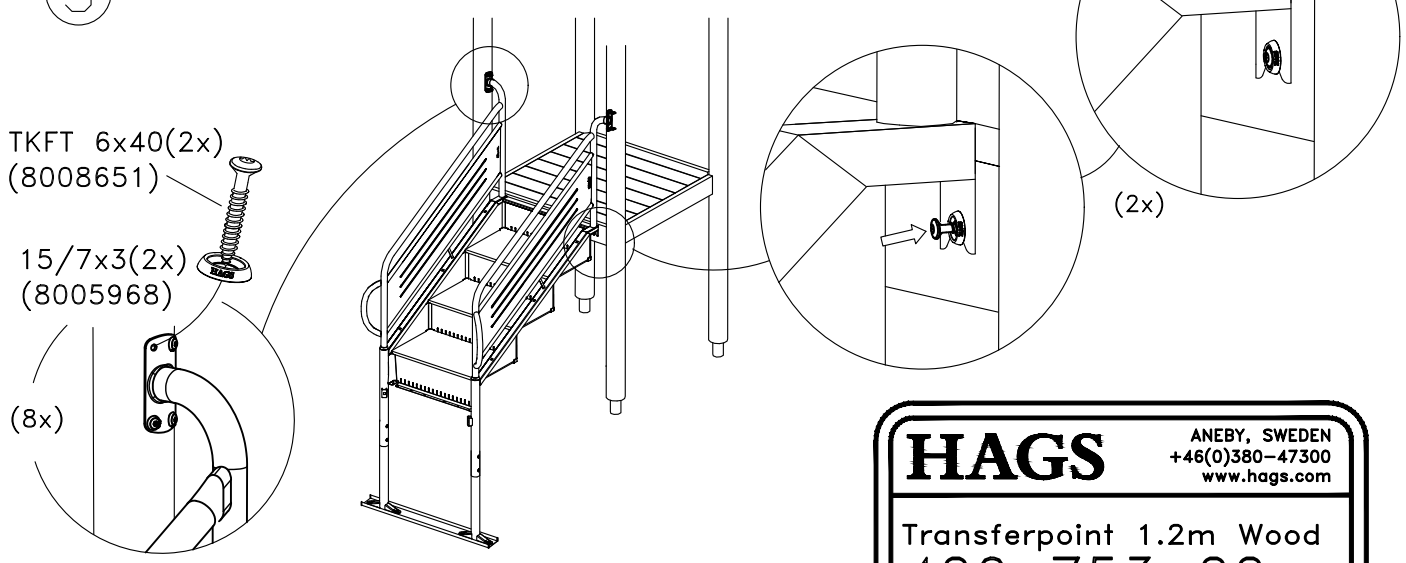

Transferpoint 1.2m Wood
420 753 22
1(4)

 TJ  ToB 2018-01-31 4

2

TKFT 6x40(2x) (8008651)
15/7x3(2x) (8005968)

3

HAGS ANEBY, SWEDEN
+46(0)380-47300
www.hags.com

Transferpoint 1.2m Wood
420 753 22
2(4)

🏠 TJ 🔍 👁 ToB 2018-01-31 4