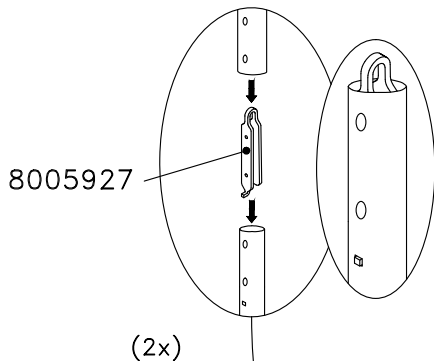

Transferpoint 1.2m Wood
420 753 22
1(4)

 TJ  ToB 2018-01-31 4

2

TKFT 6x40(2x) (8008651)
15/7x3(2x) (8005968)

3

HAGS ANEBY, SWEDEN
+46(0)380-47300
www.hags.com

Transferpoint 1.2m Wood
420 753 22
2(4)

🏠 TJ 🔍 👁 ToB 2018-01-31 4

4

HAGS		ANEBY, SWEDEN	
		+46(0)380-47300	
		www.hags.com	
Transferpoint 1.2m Wood			
420 753 22			
3(4)			
	TJ		ToB
		2018-01-31 4	

5

8005927

(2x)

MC6S 8x25
(8008472)

24Nm

8043234

MRX-TT 6x20
(8008523)

(3x)

8009733

8009625

SRB 11x24
(8008850)

M6S 10x25
(8008371)

8008815

HAGS		ANEBY, SWEDEN +46(0)380-47300 www.hags.com	
Transferpoint 1.2m Wood			
420 753 22			
4(4)			
	TJ		ToB 2018-01-31 4