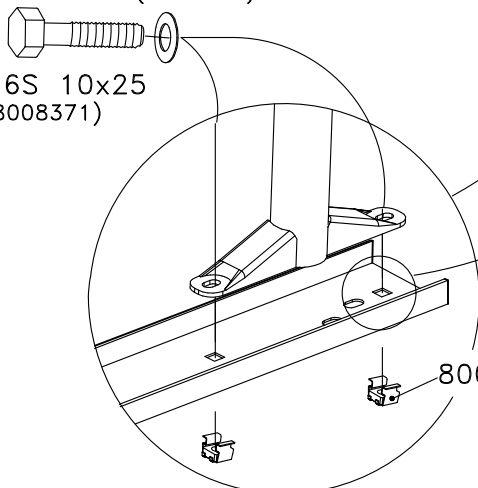

Transferpoint 1.2m Wood
420 753 22
1(4)

 TJ  ToB 2018-01-31 4

2

TKFT 6x40(2x) (8008651)
15/7x3(2x) (8005968)

3

HAGS ANEBY, SWEDEN
+46(0)380-47300
www.hags.com

Transferpoint 1.2m Wood
420 753 22
2(4)

🏠 TJ 🔍 👁 ToB 2018-01-31 4

MRX-TT 6x20
(8008523)

(3x)

8009733

8009625

SRB 11x24
(8008850)

M6S 10x25
(8008371)

8008815

HAGS		ANEBY, SWEDEN +46(0)380-47300 www.hags.com	
Transferpoint 1.2m Wood			
420 753 22			
4(4)			
	TJ		ToB 2018-01-31 4