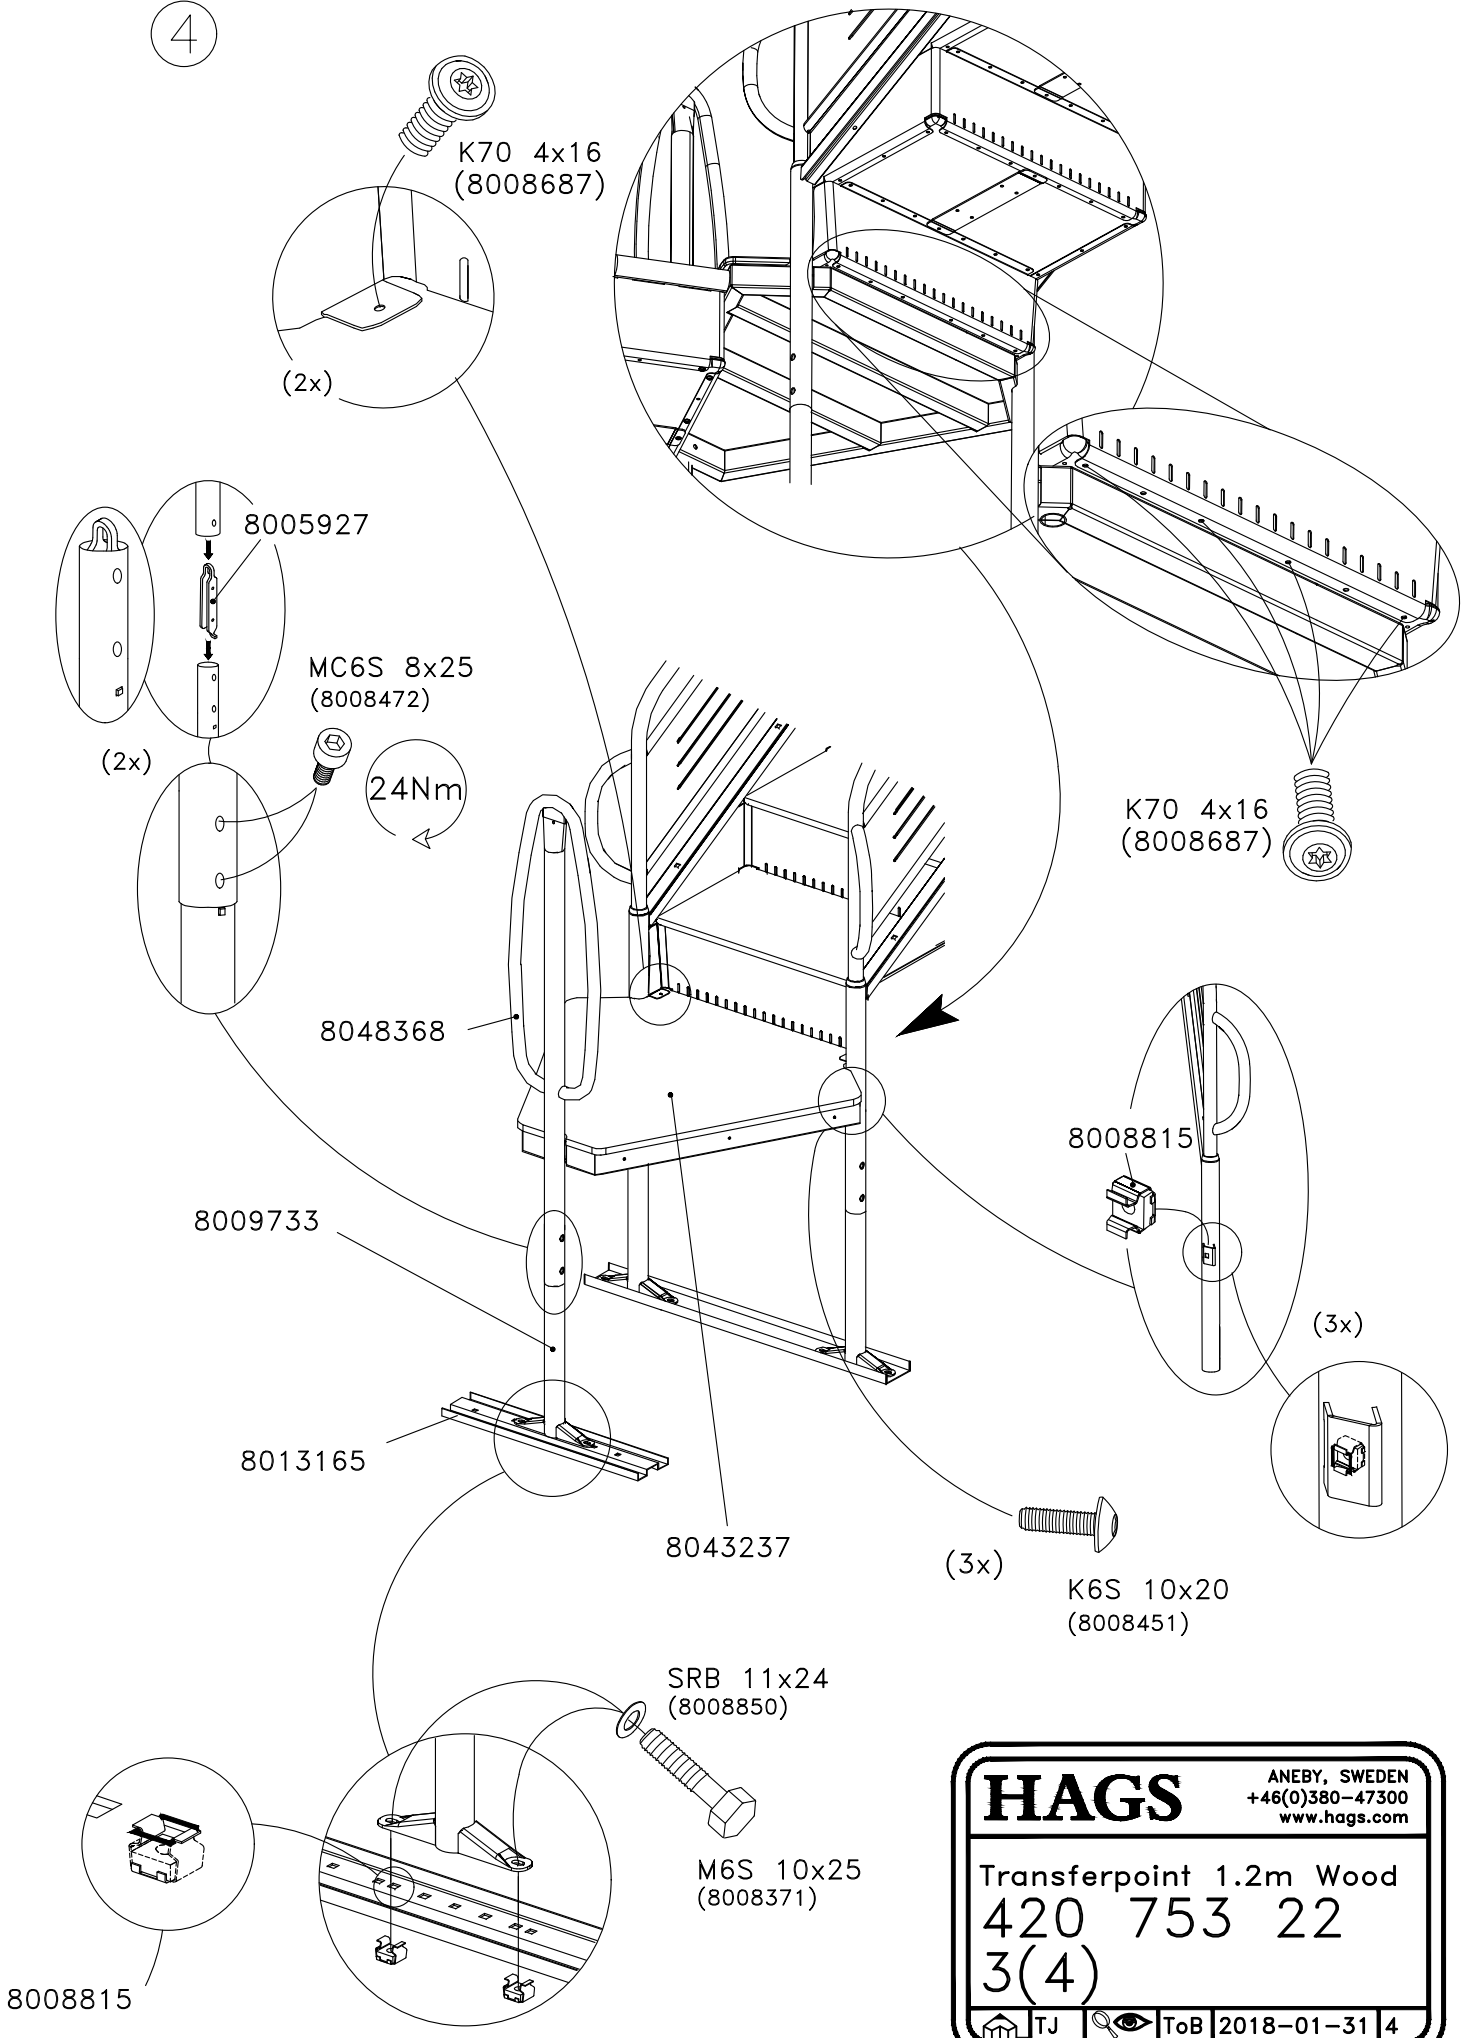

TYPE	ART.NO
 1,17x0,72m	8048374
 1,97x1,29m	8048366 8048367
 0,56m (5x)	8009733
 0,95m (2x)	8009625
 0,93x0,78m	8043237
 0,73x0,43m	8043234
 1,35x0,28m	8048368
 0,62m	8013165

HAGS ANEBY, SWEDEN
+46(0)380-47300
www.hags.com

Transferpoint 1.2m Wood
420 753 22
1(4)

 TJ  ToB 2018-01-31 4

2

TKFT 6x40(2x) (8008651)
15/7x3(2x) (8005968)

3

HAGS ANEBY, SWEDEN
+46(0)380-47300
www.hags.com

Transferpoint 1.2m Wood
420 753 22
2(4)

🏠 TJ 🔍 👁 ToB 2018-01-31 4

4

HAGS		ANEBY, SWEDEN	
		+46(0)380-47300	
		www.hags.com	
Transferpoint 1.2m Wood			
420 753 22			
3(4)			
	TJ		ToB
		2018-01-31 4	

5

8005927

(2x)

MC6S 8x25
(8008472)

24Nm

8043234

MRX-TT 6x20
(8008523)

(3x)

8009733

8009625

SRB 11x24
(8008850)

M6S 10x25
(8008371)

8008815

HAGS		ANEBY, SWEDEN +46(0)380-47300 www.hags.com	
Transferpoint 1.2m Wood			
420 753 22			
4(4)			
	TJ		ToB 2018-01-31 4