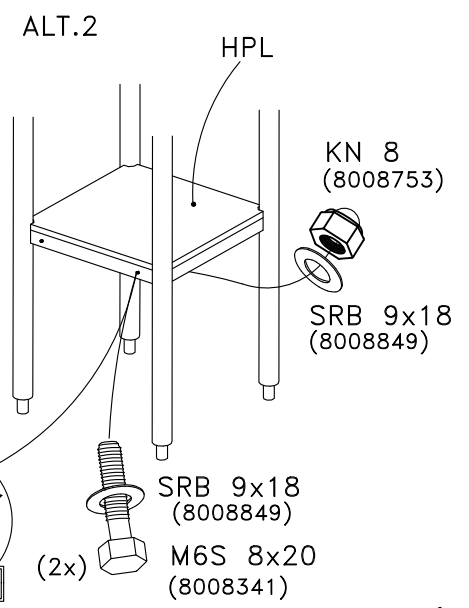

TYPE	ART.NO
 1,17x0,72m	8048374
 1,97x1,29m	8048366 8048367
 0,56m (5x)	8009733
 0,95m (2x)	8009625
 0,93x0,78m	8043237
 0,73x0,43m	8043234
 1,35x0,28m	8048368
 0,62m	8013165

HAGS ANEBY, SWEDEN
+46(0)380-47300
www.hags.com

Transferpoint 1.2m Wood
420 753 22
1(4)

 TJ  ToB 2018-01-31 4

2

TKFT 6x40(2x) (8008651)
15/7x3(2x) (8005968)

3

HAGS ANEBY, SWEDEN
+46(0)380-47300
www.hags.com

Transferpoint 1.2m Wood
420 753 22
2(4)

🏠 TJ 🔍 👁 ToB 2018-01-31 4

4

HAGS		ANEBY, SWEDEN	
		+46(0)380-47300	
		www.hags.com	
Transferpoint 1.2m Wood			
420 753 22			
3(4)			
	TJ		ToB
		2018-01-31 4	

5

8005927

(2x)

MC6S 8x25
(8008472)

24Nm

8043234

MRX-TT 6x20
(8008523)

(3x)

8009733

8009625

SRB 11x24
(8008850)

M6S 10x25
(8008371)

8008815

HAGS		ANEBY, SWEDEN +46(0)380-47300 www.hags.com	
Transferpoint 1.2m Wood			
420 753 22			
4(4)			
	TJ		ToB 2018-01-31 4