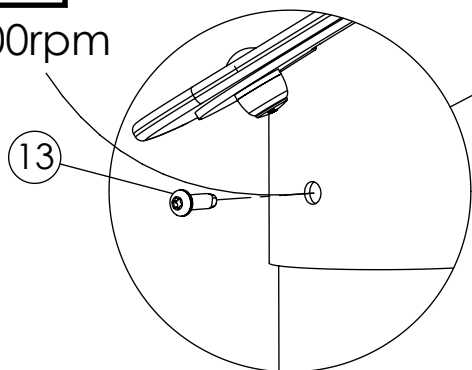

HAGS ANEBY, SWEDEN
+46(0)380-47300
www.hags.com

**Roof for 1x1m
MASW41284
2 (4)**

SS ToB 2017-10-03 2

NR.	Description MA	Item Number	Qty
1	230x198mm	8044681	4
2	965x728mm	8052320	4
3	200x200x53mm	8051762	1
4	Screw, ISO8677-M8x30-8.8	8039278	28
5	Ø8,5x27x4 mm	8005959	28
6	Cap 8, Ø27x12 mm	8005956	28
7	Washer, Bolt cap 9x18x2-ISO4759-3-C	8008849	28
8	Nut, ISO4032-M8-8	8008770	28
9	Cover 8, Ø18x10mm	8005958	28
10	123x60mm	8052324	4
11	Ø21.4 x Ø11 x 4,7 mm	8035288	12
12	Screw, wood, TKFT-8x60-8.8	8008646	12
13	Screw, thr-forming M8x25-8.8-(ISO7380)	8008506	12

HAGS ANEBY, SWEDEN
+46(0)380-47300
www.hags.com

Roof for 1x1m
MASW41284
3 (4)

7A

WOODEN POST

7B

MAX 400rpm

STEEL POST

HAGS

ANEBY, SWEDEN
+46(0)380-47300
www.hags.com

Roof for 1x1m
MASW41284
4 (4)

ToB 2017-10-03 2

NR.	Description MA	Item Number	Qty
11	Ø21.4 x Ø11 x 4,7 mm	8035288	12
12	Screw, wood, TKFT-8x60-8.8	8008646	12
13	Screw, thr-forming M8x25-8.8-(ISO7380)	8008506	12