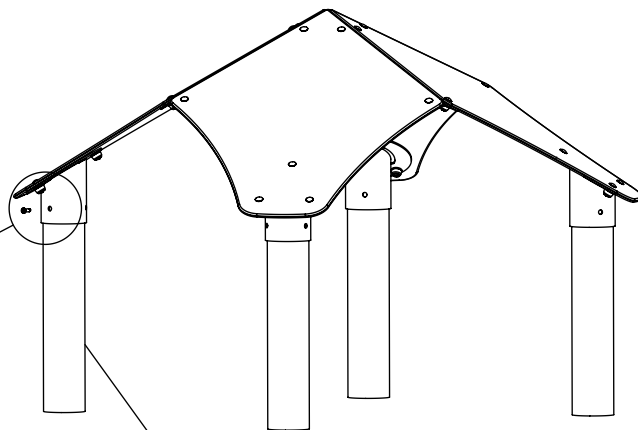

HAGS ANEBY, SWEDEN
+46(0)380-47300
www.hags.com

**Roof for 1x1m
MASW41284
2 (4)**

SS ToB 2017-10-03 2

NR.	Description MA	Item Number	Qty
1	230x198mm	8044681	4
2	965x728mm	8052320	4
3	200x200x53mm	8051762	1
4	Screw, ISO8677-M8x30-8.8	8039278	28
5	Ø8,5x27x4 mm	8005959	28
6	Cap 8, Ø27x12 mm	8005956	28
7	Washer, Bolt cap 9x18x2-ISO4759-3-C	8008849	28
8	Nut, ISO4032-M8-8	8008770	28
9	Cover 8, Ø18x10mm	8005958	28
10	123x60mm	8052324	4
11	Ø21.4 x Ø11 x 4,7 mm	8035288	12
12	Screw, wood, TKFT-8x60-8.8	8008646	12
13	Screw, thr-forming M8x25-8.8-(ISO7380)	8008506	12

HAGS ANEBY, SWEDEN
+46(0)380-47300
www.hags.com

Roof for 1x1m
MASW41284
3 (4)

7A

WOODEN POST

7B

MAX 400rpm

STEEL POST

HAGS

ANEBY, SWEDEN
+46(0)380-47300
www.hags.com

Roof for 1x1m
MASW41284
4 (4)

ToB 2017-10-03 2

NR.	Description MA	Item Number	Qty
11	Ø21.4 x Ø11 x 4,7 mm	8035288	12
12	Screw, wood, TKFT-8x60-8.8	8008646	12
13	Screw, thr-forming M8x25-8.8-(ISO7380)	8008506	12