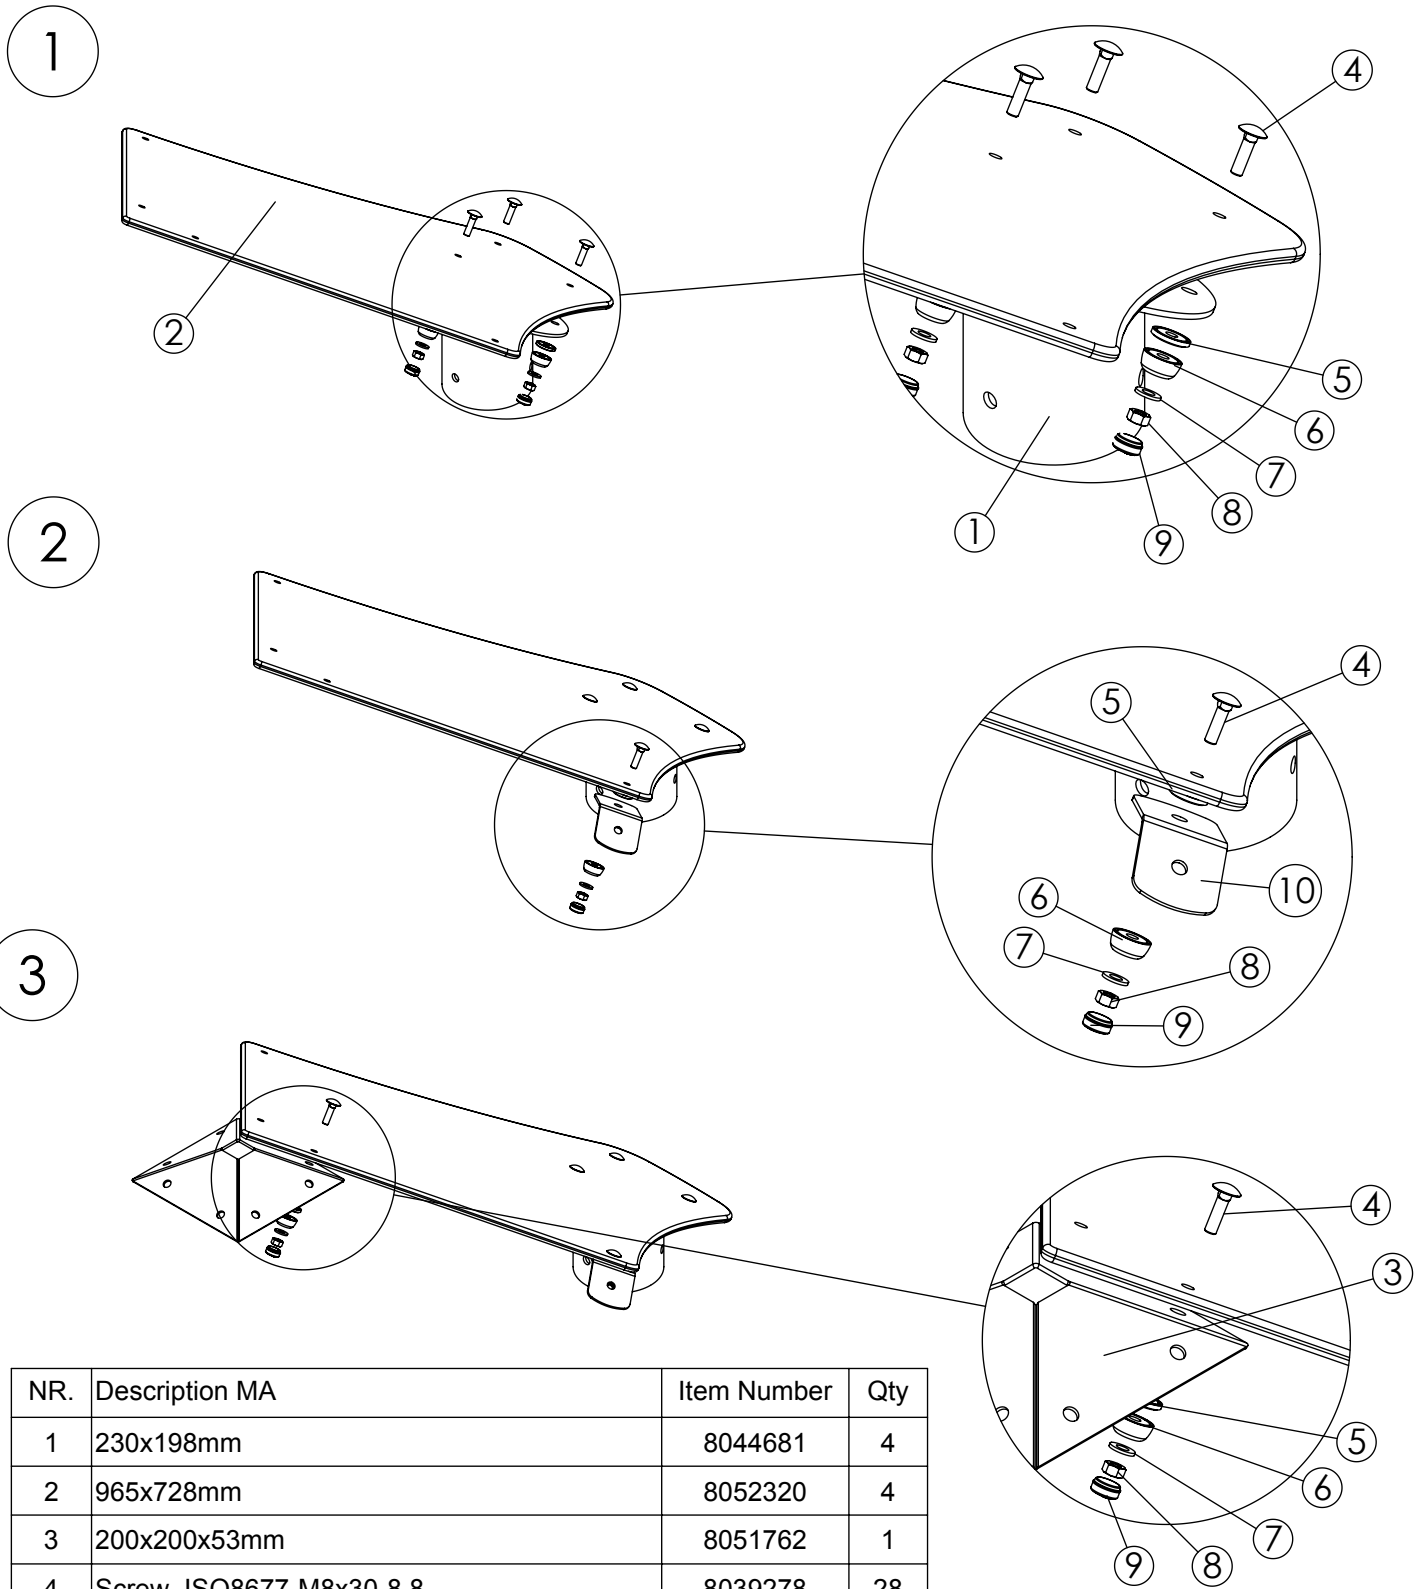

NR.	Description MA	Item Number	Qty
1	230x198mm	8044681	4
2	965x728mm	8052320	4
3	200x200x53mm	8051762	1
4	Screw, ISO8677-M8x30-8.8	8039278	28
5	Ø8,5x27x4 mm	8005959	28
6	Cap 8, Ø27x12 mm	8005956	28
7	Washer, Bolt cap 9x18x2-ISO4759-3-C	8008849	28
8	Nut, ISO4032-M8-8	8008770	28
9	Cover 8, Ø18x10mm	8005958	28
10	123x60mm	8052324	4
11	Ø21.4 x Ø11 x 4,7 mm	8035288	12
12	Screw, wood, TKFT-8x60-8.8	8008646	12
13	Screw, thr-forming M8x25-8.8-(ISO7380)	8008506	12

HAGS		ANEBY, SWEDEN +46(0)380- 47300 www.hags.com	
Roof for 1x1m			
MASW41284			
1 (4)			
	SS		ToB
			2017-10-03
			2

NR.	Description MA	Item Number	Qty
1	230x198mm	8044681	4
2	965x728mm	8052320	4
3	200x200x53mm	8051762	1
4	Screw, ISO8677-M8x30-8.8	8039278	28
5	Ø8,5x27x4 mm	8005959	28
6	Cap 8, Ø27x12 mm	8005956	28
7	Washer, Bolt cap 9x18x2-ISO4759-3-C	8008849	28
8	Nut, ISO4032-M8-8	8008770	28
9	Cover 8, Ø18x10mm	8005958	28
10	123x60mm	8052324	4
11	Ø21.4 x Ø11 x 4,7 mm	8035288	12
12	Screw, wood, TKFT-8x60-8.8	8008646	12
13	Screw, thr-forming M8x25-8.8-(ISO7380)	8008506	12

HAGS ANEBY, SWEDEN
+46(0)380-47300
www.hags.com

**Roof for 1x1m
MASW41284
2 (4)**

SS ToB 2017-10-03 2

NR.	Description MA	Item Number	Qty
1	230x198mm	8044681	4
2	965x728mm	8052320	4
3	200x200x53mm	8051762	1
4	Screw, ISO8677-M8x30-8.8	8039278	28
5	Ø8,5x27x4 mm	8005959	28
6	Cap 8, Ø27x12 mm	8005956	28
7	Washer, Bolt cap 9x18x2-ISO4759-3-C	8008849	28
8	Nut, ISO4032-M8-8	8008770	28
9	Cover 8, Ø18x10mm	8005958	28
10	123x60mm	8052324	4
11	Ø21.4 x Ø11 x 4,7 mm	8035288	12
12	Screw, wood, TKFT-8x60-8.8	8008646	12
13	Screw, thr-forming M8x25-8.8-(ISO7380)	8008506	12