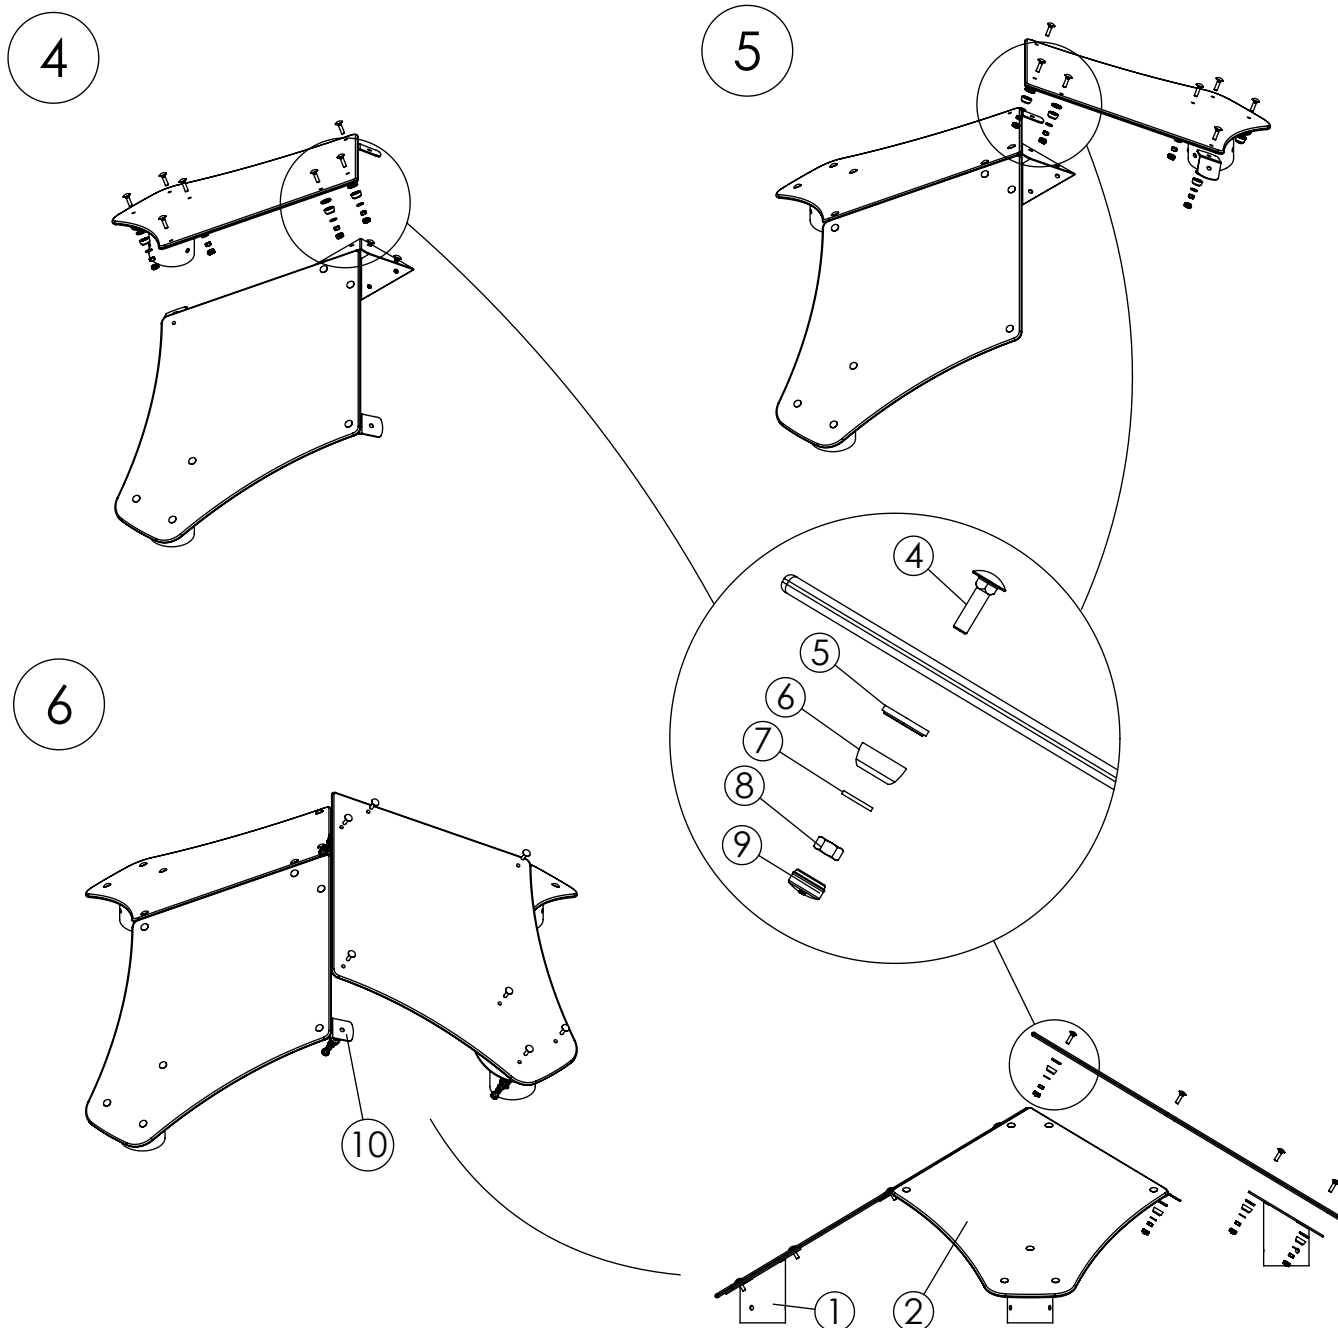

NR.	Description MA	Item Number	Qty
1	230x198mm	8044681	4
2	965x728mm	8052320	4
3	200x200x53mm	8051762	1
4	Screw, ISO8677-M8x30-8.8	8039278	28
5	Ø8,5x27x4 mm	8005959	28
6	Cap 8, Ø27x12 mm	8005956	28
7	Washer, Bolt cap 9x18x2-ISO4759-3-C	8008849	28
8	Nut, ISO4032-M8-8	8008770	28
9	Cover 8, Ø18x10mm	8005958	28
10	123x60mm	8052324	4
11	Ø21.4 x Ø11 x 4,7 mm	8035288	12
12	Screw, wood, TKFT-8x60-8.8	8008646	12
13	Screw, thr-forming M8x25-8.8-(ISO7380)	8008506	12

HAGS		ANEBY, SWEDEN +46(0)380- 47300 www.hags.com	
Roof for 1x1m			
MASW41284			
1 (4)			
	SS		ToB
			2017-10-03
			2

NR.	Description MA	Item Number	Qty
1	230x198mm	8044681	4
2	965x728mm	8052320	4
3	200x200x53mm	8051762	1
4	Screw, ISO8677-M8x30-8.8	8039278	28
5	Ø8,5x27x4 mm	8005959	28
6	Cap 8, Ø27x12 mm	8005956	28
7	Washer, Bolt cap 9x18x2-ISO4759-3-C	8008849	28
8	Nut, ISO4032-M8-8	8008770	28
9	Cover 8, Ø18x10mm	8005958	28
10	123x60mm	8052324	4
11	Ø21.4 x Ø11 x 4,7 mm	8035288	12
12	Screw, wood, TKFT-8x60-8.8	8008646	12
13	Screw, thr-forming M8x25-8.8-(ISO7380)	8008506	12

HAGS ANEBY, SWEDEN
+46(0)380-47300
www.hags.com

**Roof for 1x1m
MASW41284
2 (4)**

SS ToB 2017-10-03 2

NR.	Description MA	Item Number	Qty
1	230x198mm	8044681	4
2	965x728mm	8052320	4
3	200x200x53mm	8051762	1
4	Screw, ISO8677-M8x30-8.8	8039278	28
5	Ø8,5x27x4 mm	8005959	28
6	Cap 8, Ø27x12 mm	8005956	28
7	Washer, Bolt cap 9x18x2-ISO4759-3-C	8008849	28
8	Nut, ISO4032-M8-8	8008770	28
9	Cover 8, Ø18x10mm	8005958	28
10	123x60mm	8052324	4
11	Ø21.4 x Ø11 x 4,7 mm	8035288	12
12	Screw, wood, TKFT-8x60-8.8	8008646	12
13	Screw, thr-forming M8x25-8.8-(ISO7380)	8008506	12