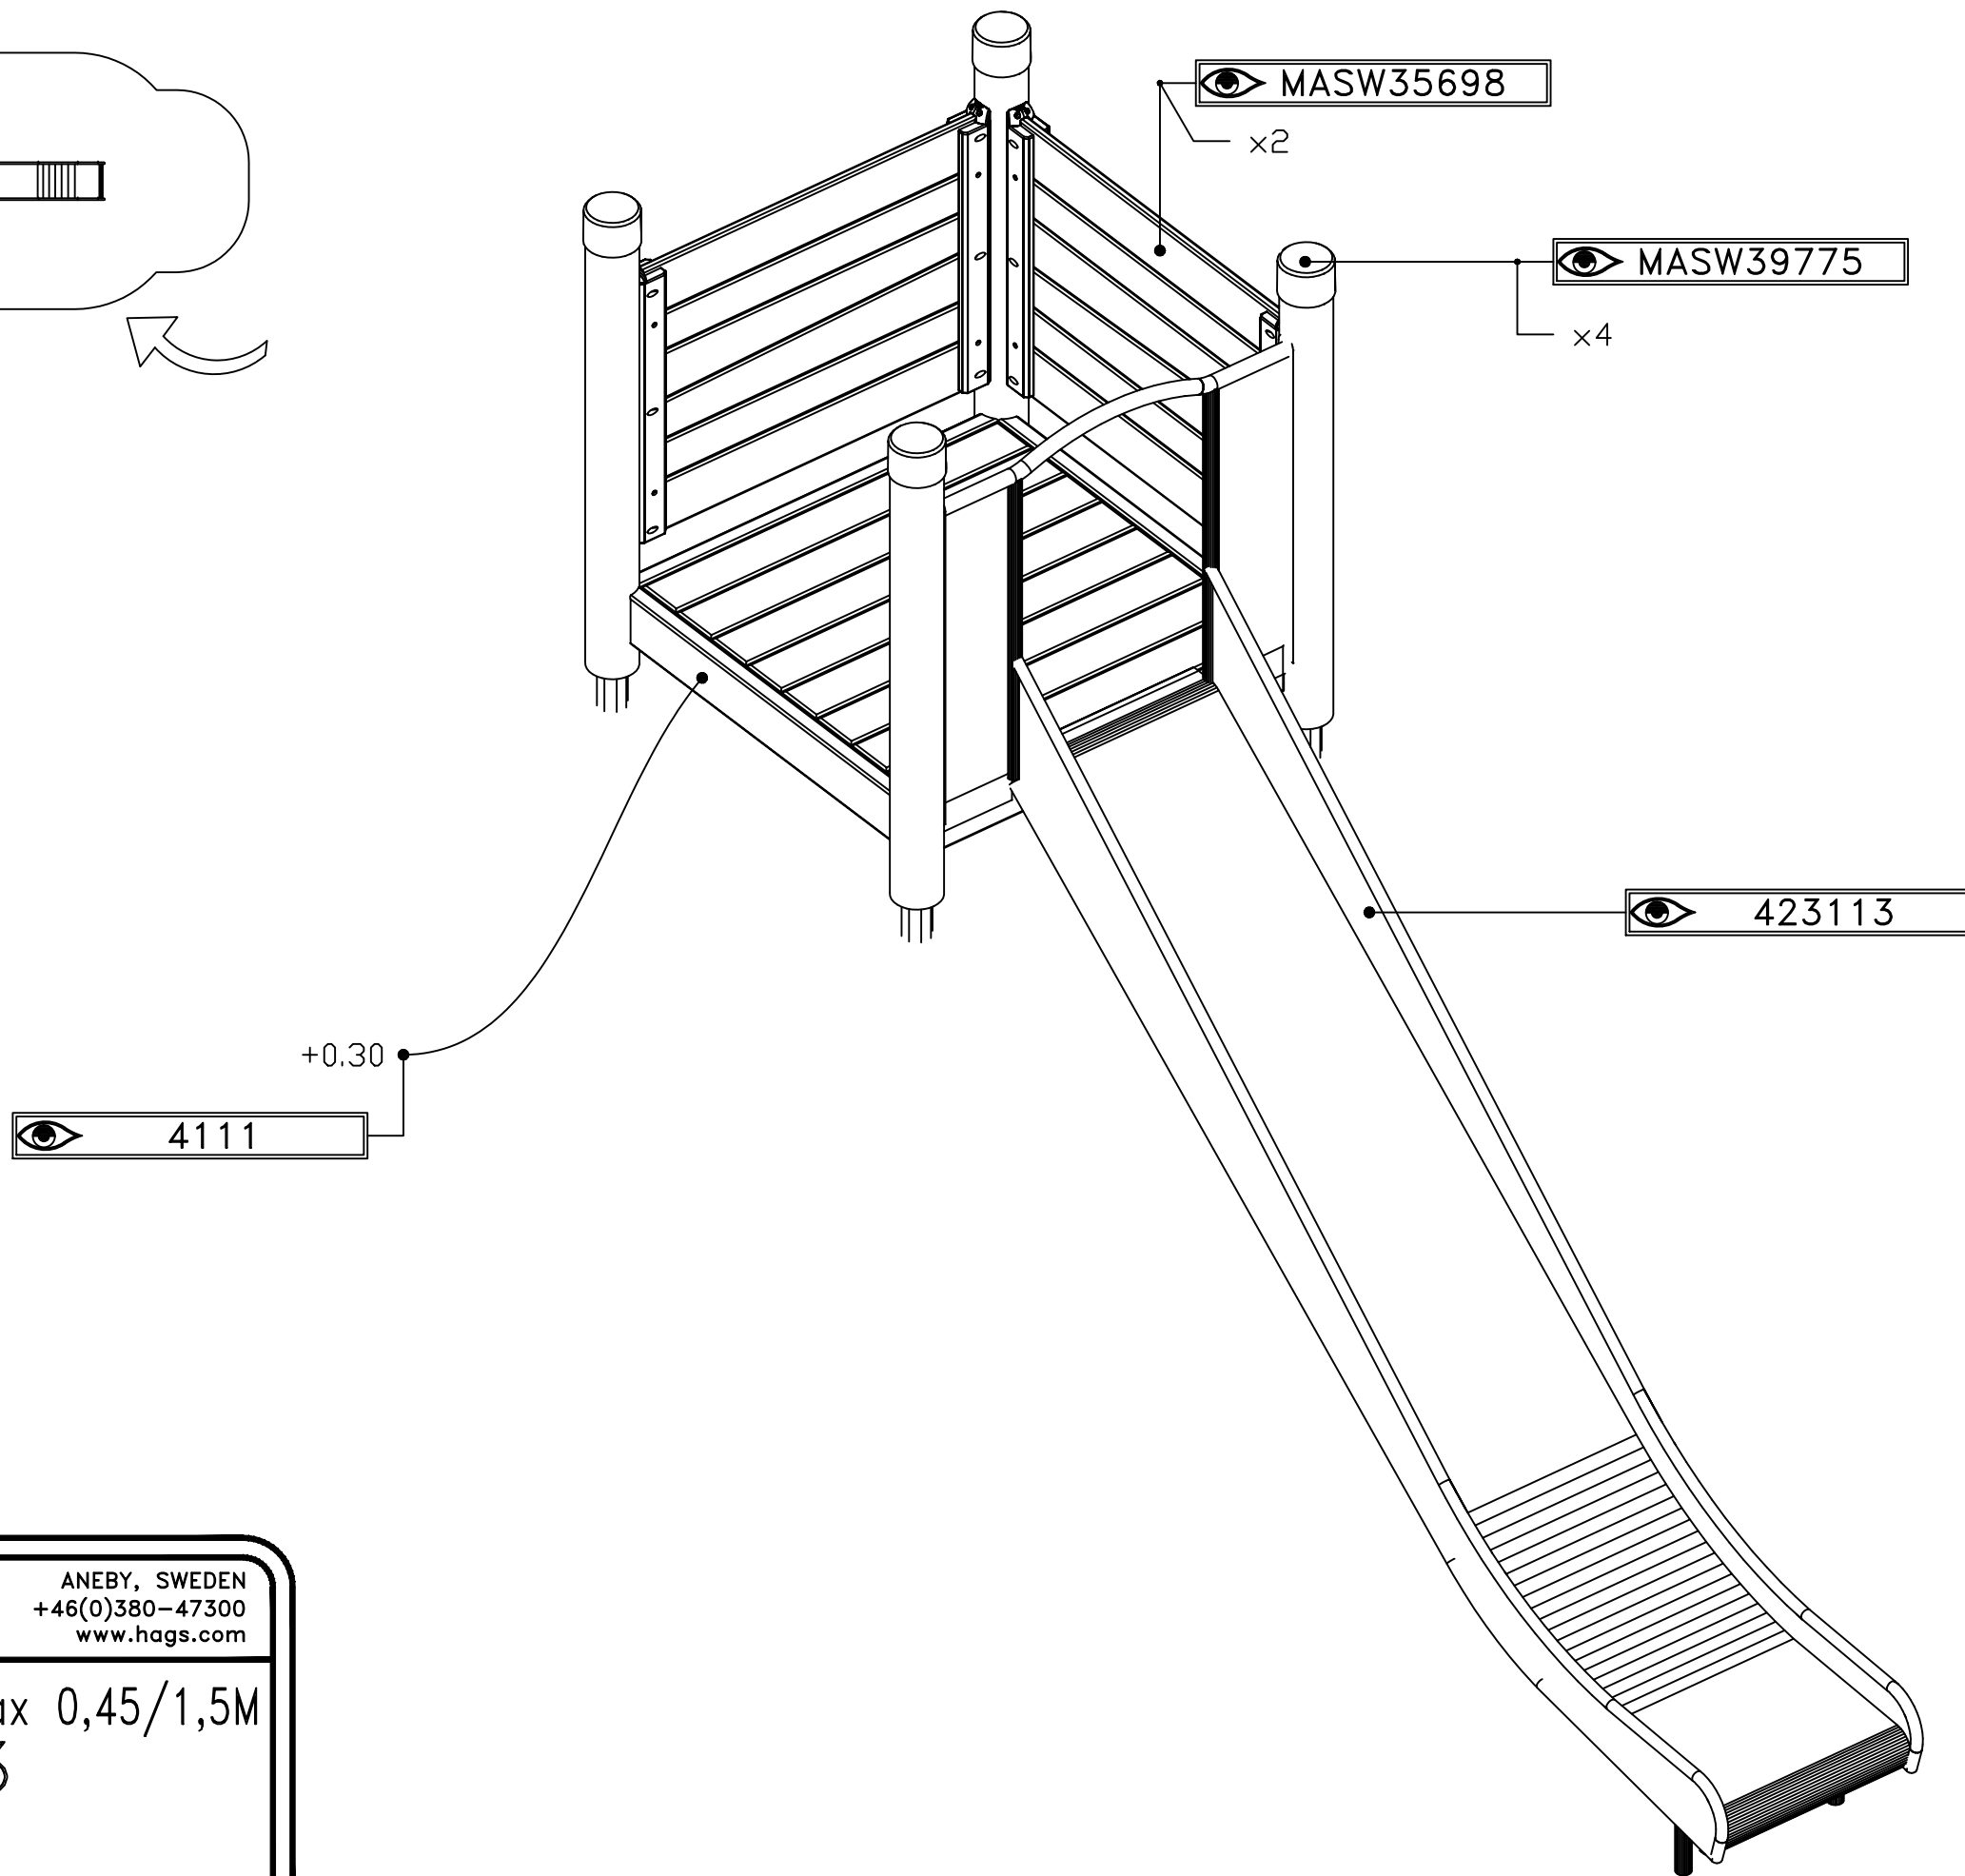

Släntrutsch Galax 0,45/1,5M

1,0m 5,0m

HAGS ANEBY, SWEDEN
+46(0)380-47300
www.hags.com

Släntrutsch Galax 0,45/1,5M
8066793
1/2

mbe LN 2017-10-06 0

4 h

Varje vecka
Every week
Jede woche
Chaque semaine

Varje säsong
Every season
Jedes Jahr
Chaque saison

Step by Step UniPlay

HAGS 4020 SE 1(3)

HAGS	ANEBY, SWEDEN +46(0)380-47300 www.hags.com
Släntrutsch Galax 0,45/1,5M	
8066793	
2/2	
mbe	LN 2017-10-06 0