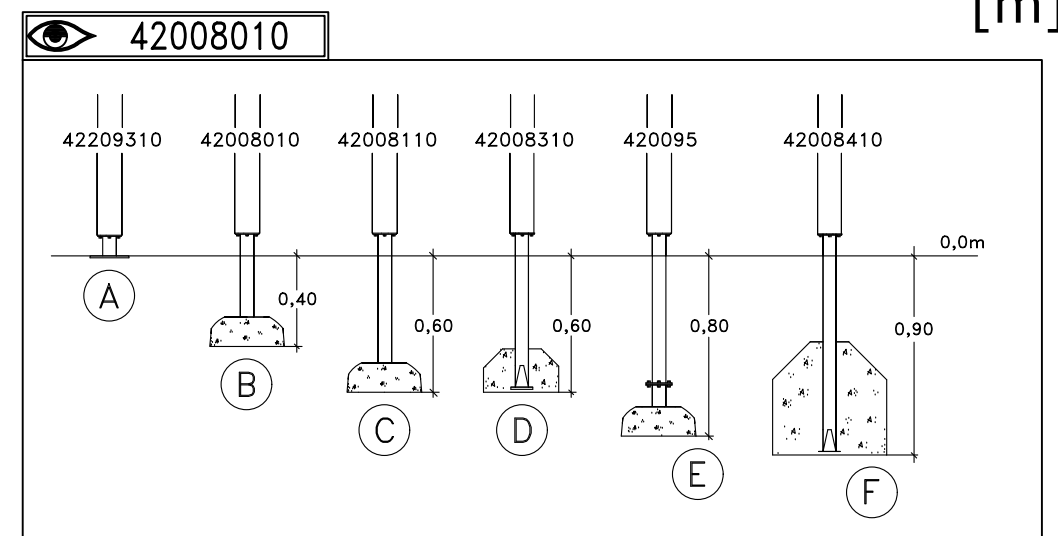

Släntrutsch Galax 0,45/1,5M

1,0m 5,0m

HAGS ANEBY, SWEDEN
+46(0)380-47300
www.hags.com

Släntrutsch Galax 0,45/1,5M
8066793
1/2

mbe LN 2017-10-06 0

4 h

Varje vecka
Every week
Jede woche
Chaque semaine

Varje säsong
Every season
Jedes Jahr
Chaque saison

Step by Step UniPlay

HAGS 4020 SE 1(3)

HAGS	ANEBY, SWEDEN +46(0)380-47300 www.hags.com
Släntrutsch Galax 0,45/1,5M	
8066793	
2/2	
mbe	LN 2017-10-06 0