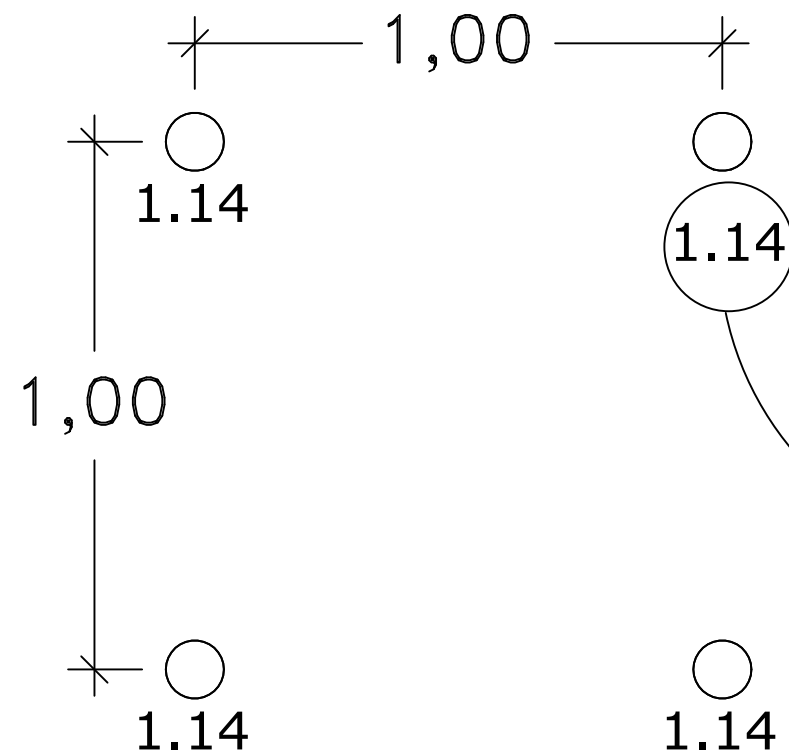

Släntrutsch Galax 0,45/1,5M

1,0m 5,0m

HAGS ANEBY, SWEDEN
+46(0)380-47300
www.hags.com

Släntrutsch Galax 0,45/1,5M
8066793
1/2

mbe LN 2017-10-06 0

4 h

Varje vecka
Every week
Jede woche
Chaque semaine

Varje säsong
Every season
Jedes Jahr
Chaque saison

Step by Step UniPlay

HAGS 4020 SE 1(3)

HAGS	ANEBY, SWEDEN +46(0)380-47300 www.hags.com
Släntrutsch Galax 0,45/1,5M	
8066793	
2/2	
mbe	LN 2017-10-06 0