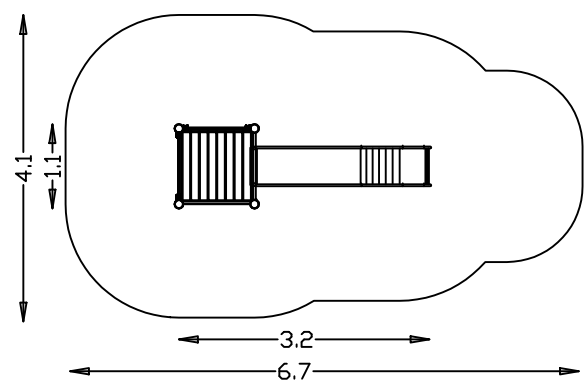

Släntrutsch Galax 0,45/1,5M

1,0m 5,0m

HAGS ANEBY, SWEDEN
+46(0)380-47300
www.hags.com

Släntrutsch Galax 0,45/1,5M
8066793
1/2

mbe LN 2017-10-06 0

4 h

Varje vecka
Every week
Jede woche
Chaque semaine

Varje säsong
Every season
Jedes Jahr
Chaque saison

Step by Step UniPlay

HAGS 4020 SE 1(3)

HAGS	ANEBY, SWEDEN +46(0)380-47300 www.hags.com
Släntrutsch Galax 0,45/1,5M	
8066793	
2/2	
mbe	LN 2017-10-06 0