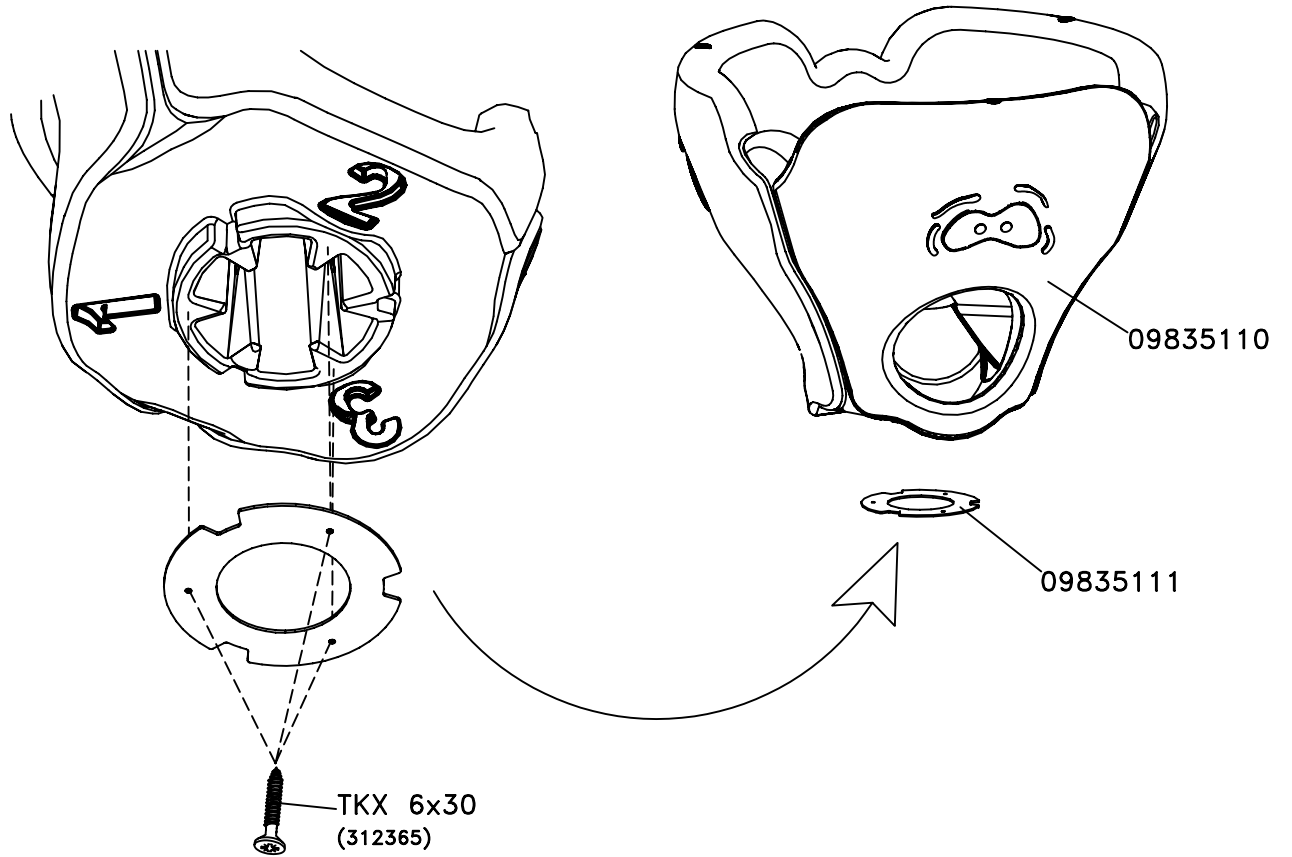

TYPE	HAGS.NO
	09835110
	09835111
 L=2,37m	09835112
	14100015

HAGS ANEBY, SWEDEN
+46(0)380-47300
www.hags.com

Point
098 350
1(2)

ACJ TJ 2009-06-16 0

2,5h

Varje vecka
Every week
Jede woche
Chaque semaine

Varje säsong
Every season
Jedes Jahr
Chaque saison