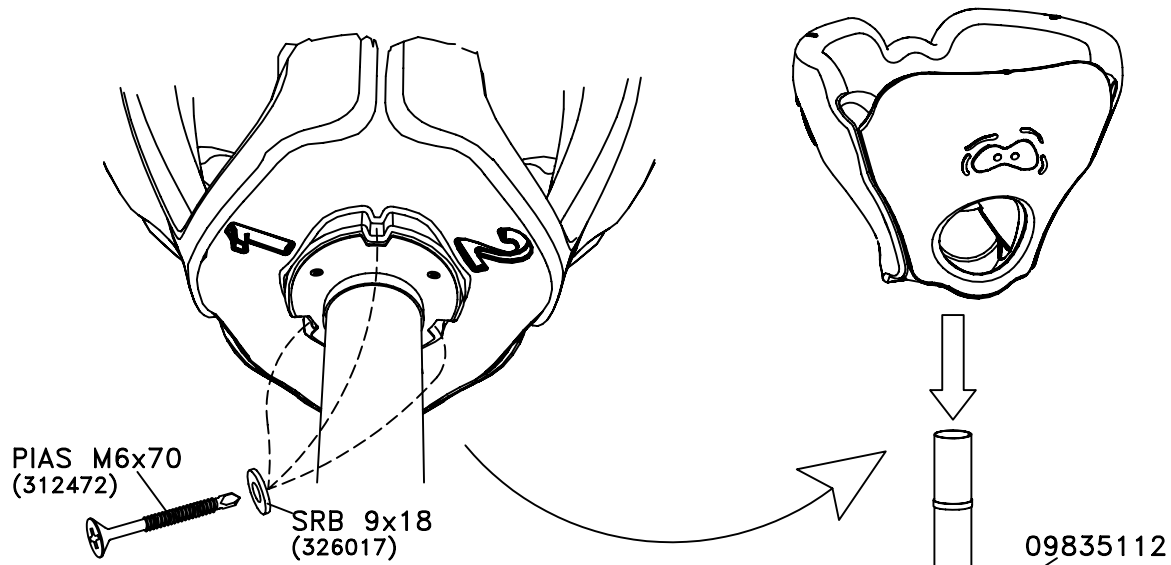

HAGS ANEBY, SWEDEN
+46(0)380-47300
www.hags.com

Point
098 350
2(2)

ACJ	TJ	2009-06-16	0