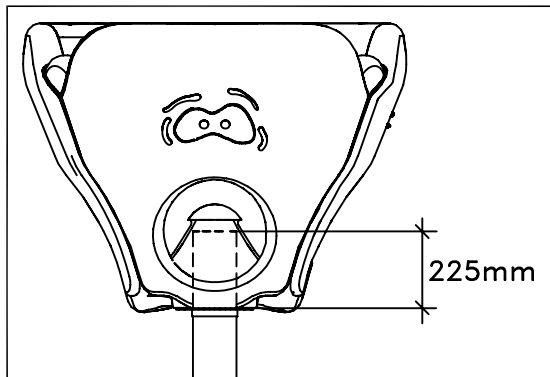

HAGS ANEBY, SWEDEN
+46(0)380-47300
www.hags.com

Point
098 350
2(2)

ACJ	TJ	2009-06-16	0