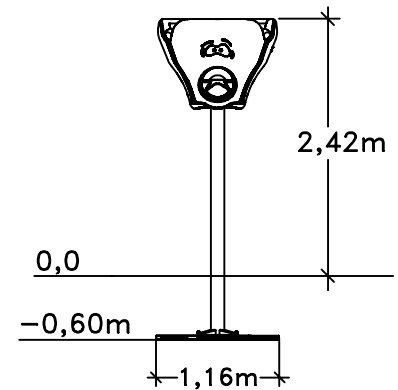

HAGS ANEBY, SWEDEN
+46(0)380-47300
www.hags.com

Point
098 350
1(2)

ACJ TJ 2009-06-16 0

2,5h

Varje vecka
Every week
Jede woche
Chaque semaine

Varje säsong
Every season
Jedes Jahr
Chaque saison

5-12