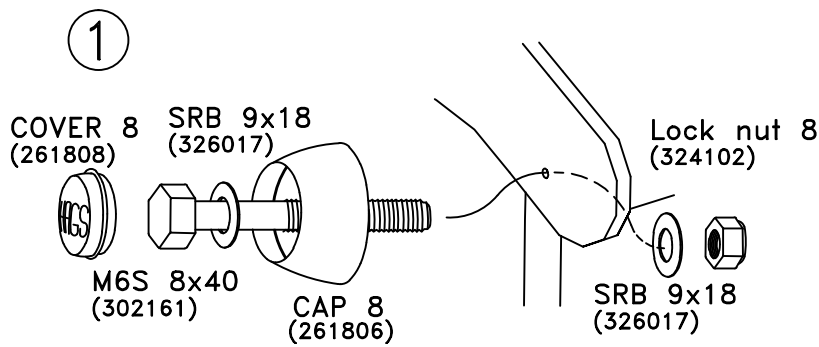

HAGS		ANEBY, SWEDEN	
		+46(0)380-47300	
		www.hags.com	
Jolly			
132 013			
2(3)			
	SB		OG
		2015-10-22 | 1