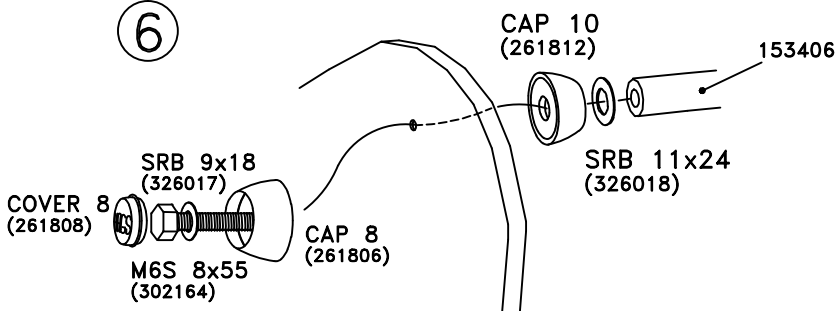

2

3

4

5

6

HAGS		ANEBY, SWEDEN	
		+46(0)380-47300	
		www.hags.com	
Jolly			
132 013			
3(3)			
	SB		OG
		2015-10-22	
		1