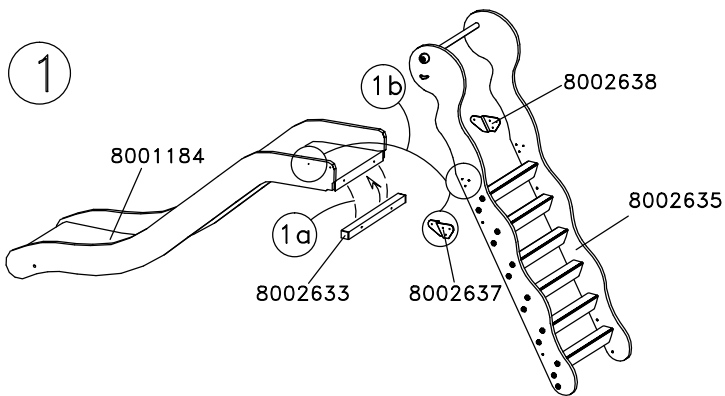

 L=2,15m	8002644
	8001184
 L=0,45m	8002633
	8002637
	8002638
	8002635

- 2,5h
- Varje vecka
Every week
Jede woche
Chaque semaine
- Varje säsong
Every season
Jedes Jahr
Chaque saison
- 2-5

HAGS ANEBY, SWEDEN
+46(0)380-47300
www.hags.com