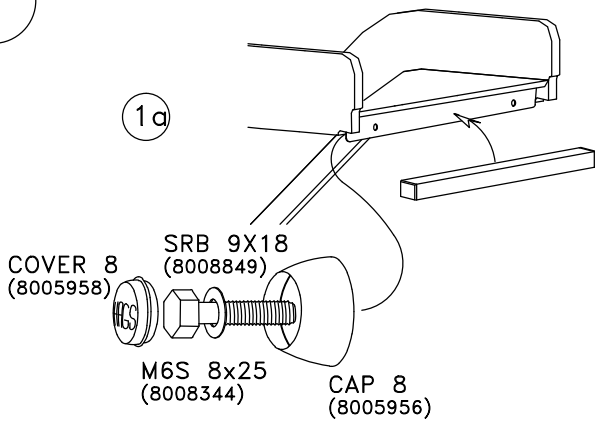

1

2

3

HAGS		ANEBY, SWEDEN +46(0)380-47300 www.hags.com	
Maggot			
132		221	
2(2)			
ACJ	LN	2019-02-05	4