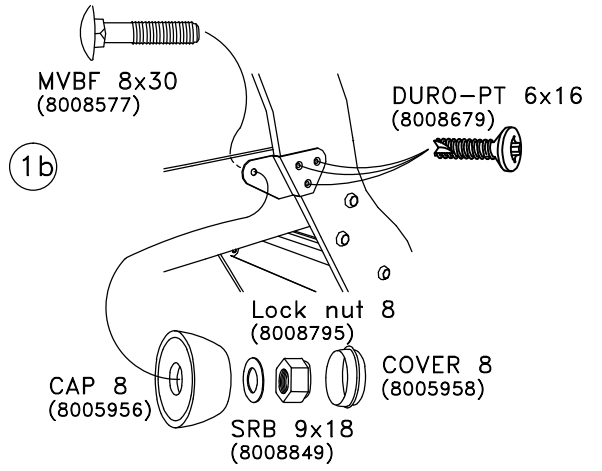

1

2

3

HAGS		ANEBY, SWEDEN +46(0)380-47300 www.hags.com	
Maggot			
132		221	
2(2)			
ACJ	LN	2019-02-05	4