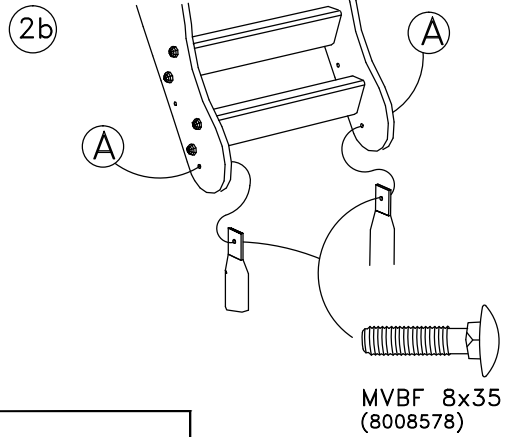

1

2

3

HAGS		ANEBY, SWEDEN +46(0)380-47300 www.hags.com	
Maggot			
132		221	
2(2)			
ACJ	LN	2019-02-05	4