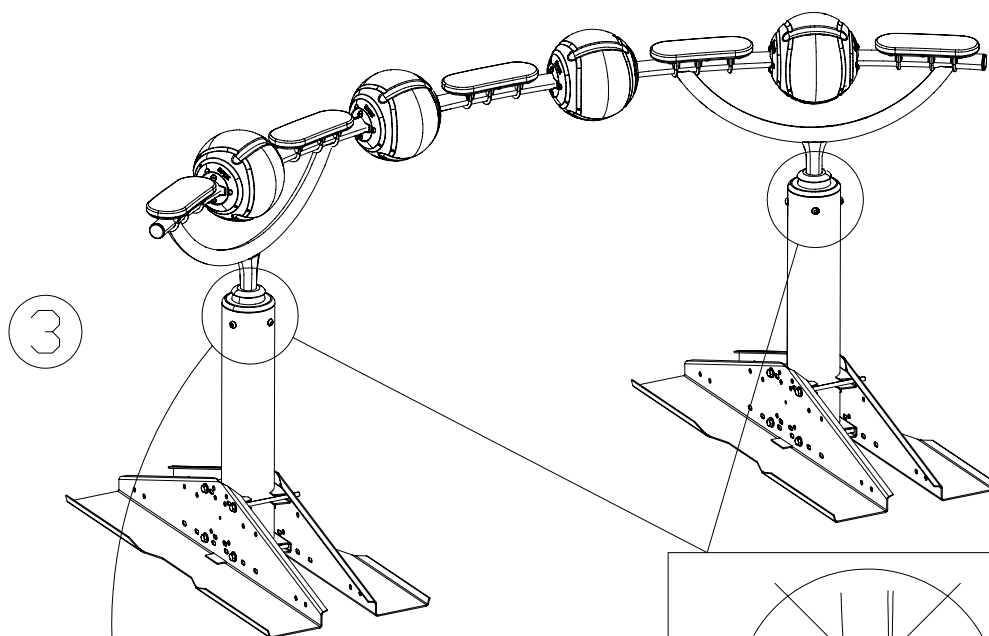

TYPE	ART.NO
	14164410
(2x) ∅120mm L=0,79m	14110036
(4x) 0,20x0,17x1,0m	14100005

HAGS		ANEBY, SWEDEN	
		+46(0)380-47300	
		www.hags.com	
Wiggle			
142 644 BM			
1(2)			
	TL		TJ
		2009-11-13	1

HAGS		ANEBY, SWEDEN +46(0)380-47300 www.hags.com	
Wiggle			
142 644 BM			
2(2)			
TL	TJ	2009-11-13	1