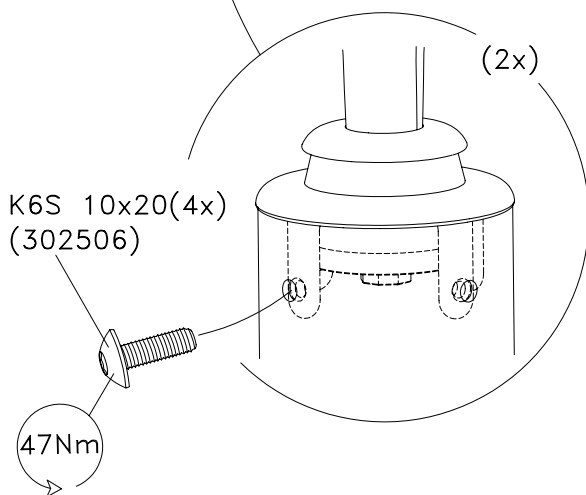

TYPE	ART.NO
	14164410
(2x) ∅120mm L=0,79m	14110036
(4x) 0,20x0,17x1,0m	14100005

HAGS		ANEBY, SWEDEN	
		+46(0)380-47300	
		www.hags.com	
Wiggle			
142 644 BM			
1(2)			
	TL		TJ
		2009-11-13	1

HAGS		ANEBY, SWEDEN +46(0)380-47300 www.hags.com	
Wiggle			
142 644 BM			
2(2)			
TL	TJ	2009-11-13	1