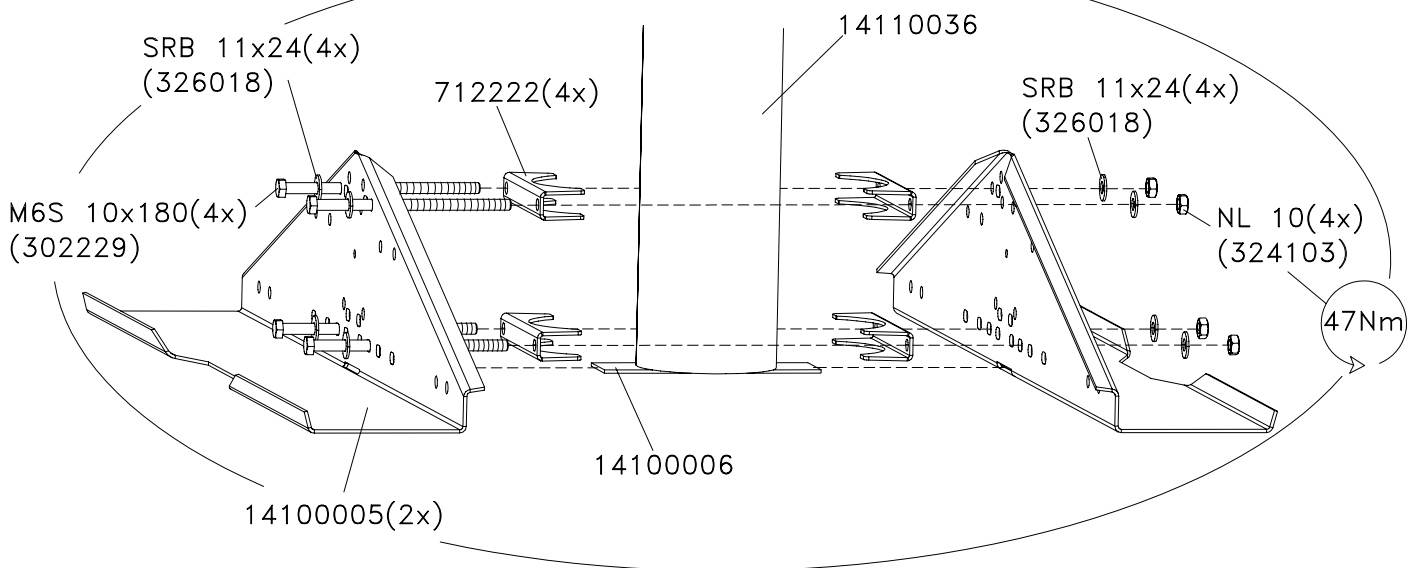

TYPE	ART.NO
	14164410
(2x) ∅120mm L=0,79m	14110036
(4x) 0,20x0,17x1,0m	14100005

HAGS		ANEBY, SWEDEN	
		+46(0)380-47300	
		www.hags.com	
Wiggle			
142 644 BM			
1(2)			
	TL		TJ
		2009-11-13	1

HAGS		ANEBY, SWEDEN +46(0)380-47300 www.hags.com	
Wiggle			
142 644 BM			
2(2)			
TL	TJ	2009-11-13	1