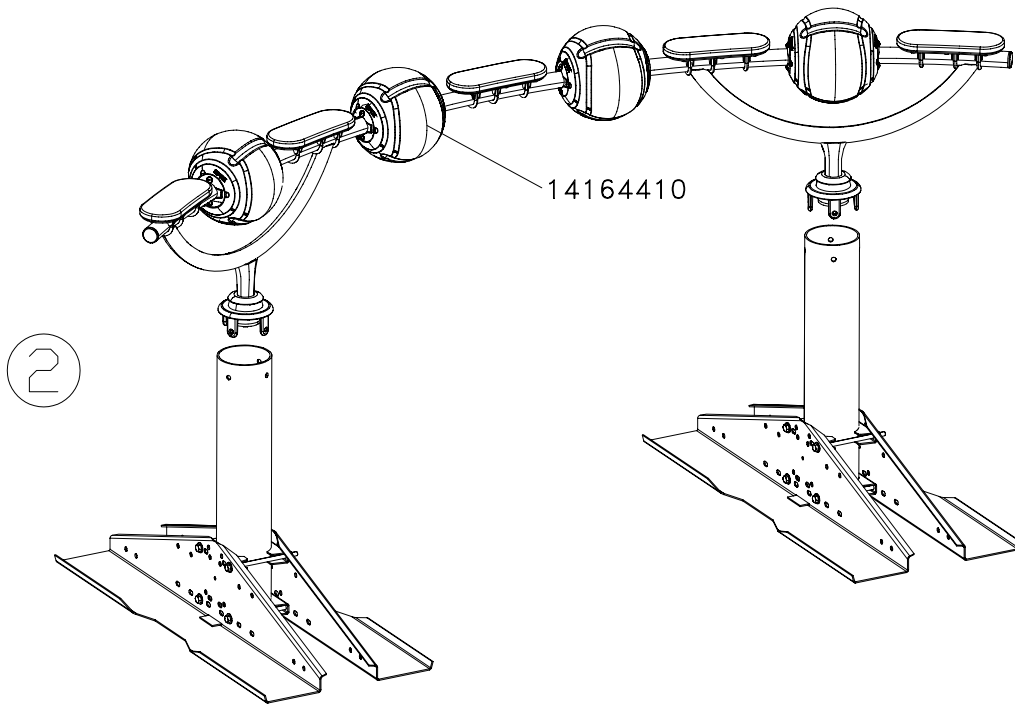

TYPE	ART.NO
	14164410
(2x) ∅120mm L=0,79m	14110036
(4x) 0,20x0,17x1,0m	14100005

HAGS		ANEBY, SWEDEN	
		+46(0)380-47300	
		www.hags.com	
Wiggle			
142 644 BM			
1(2)			
	TL		TJ
		2009-11-13	1

HAGS		ANEBY, SWEDEN +46(0)380-47300 www.hags.com	
Wiggle			
142 644 BM			
2(2)			
TL	TJ	2009-11-13	1