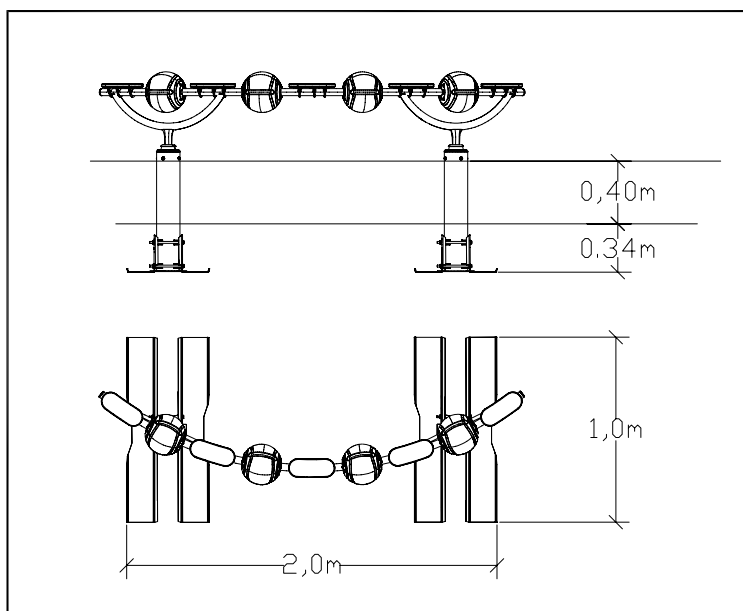

TYPE	ART.NO
	14164410
(2x) ∅120mm L=0,79m	14110036
(4x) 0,20x0,17x1,0m	14100005

HAGS		ANEBY, SWEDEN	
		+46(0)380-47300	
		www.hags.com	
Wiggle			
142 644 BM			
1(2)			
	TL		TJ
		2009-11-13	1

HAGS		ANEBY, SWEDEN +46(0)380-47300 www.hags.com	
Wiggle			
142 644 BM			
2(2)			
TL	TJ	2009-11-13	1