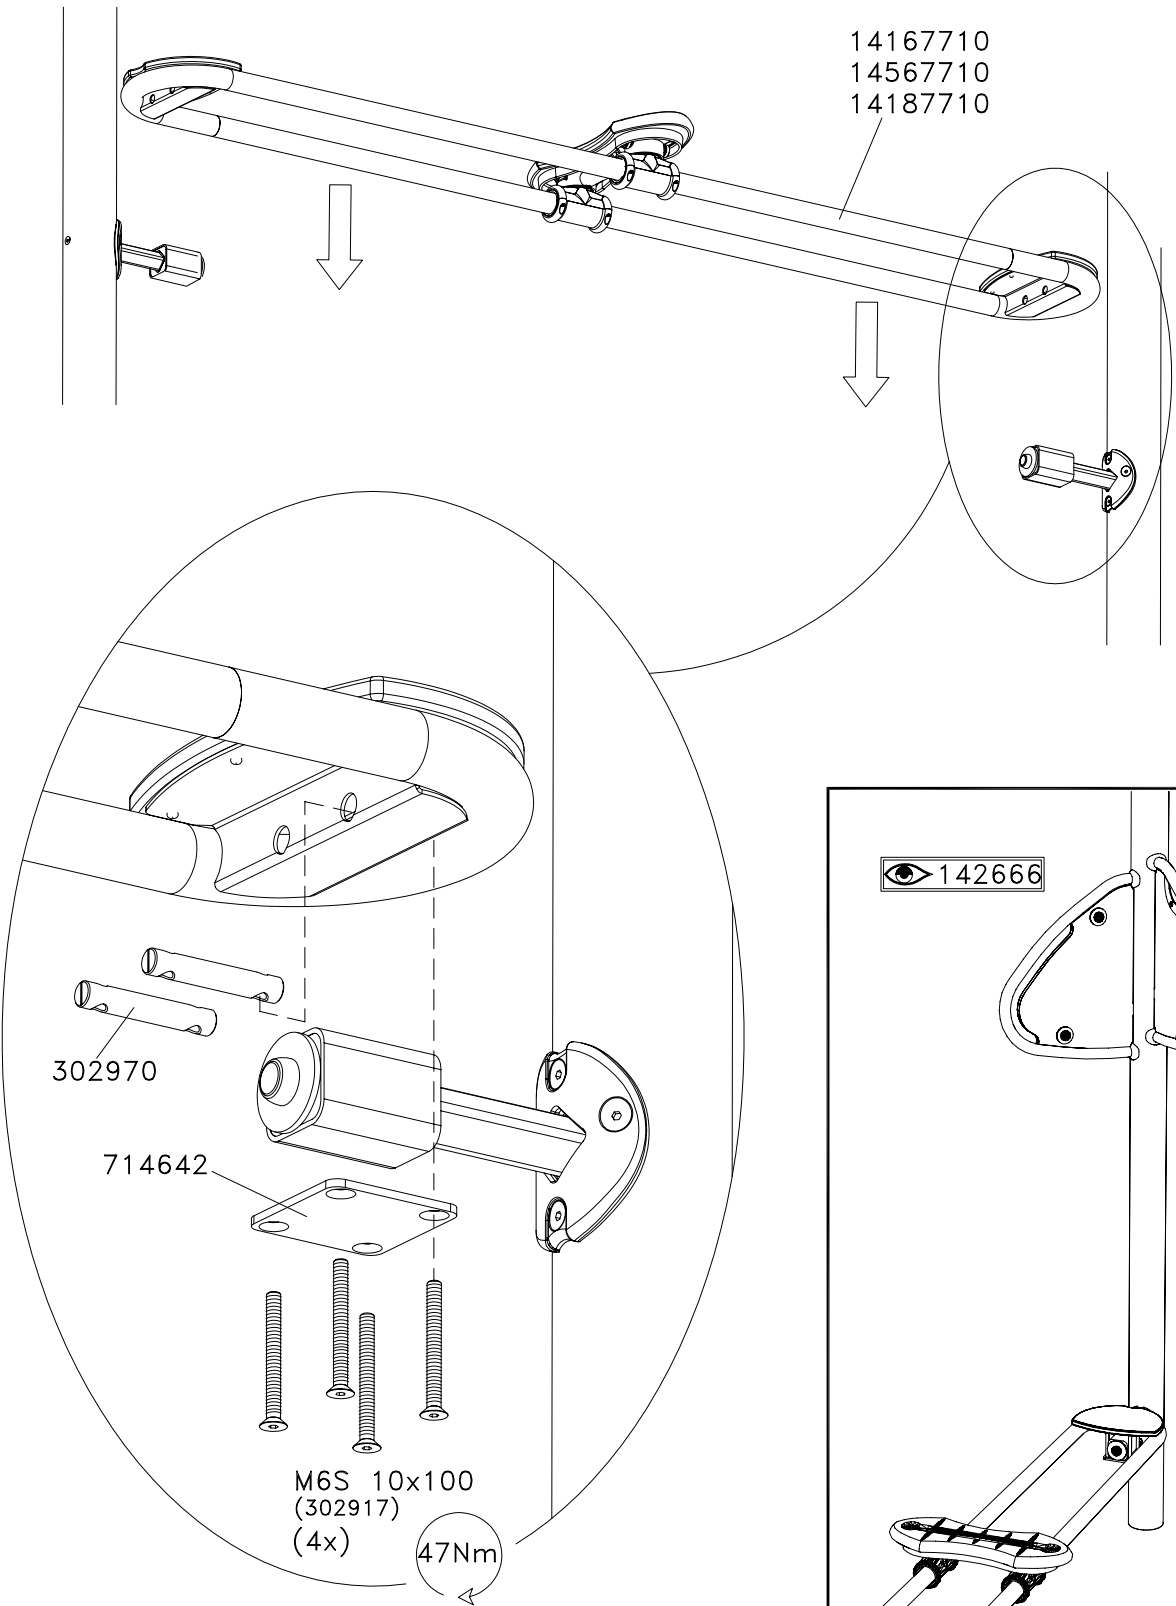

<b>HAGS</b>		ANEBY, SWEDEN +46(0)380-47300 www.hags.com	
Skater			
142 677			
1(2)			
	MN		TJ
2009-11-13		1	

3

**HAGS** ANEBY, SWEDEN  
+46(0)380-47300  
www.hags.com

Skater  
142 677  
2(2)

MN TJ 2009-11-13 1