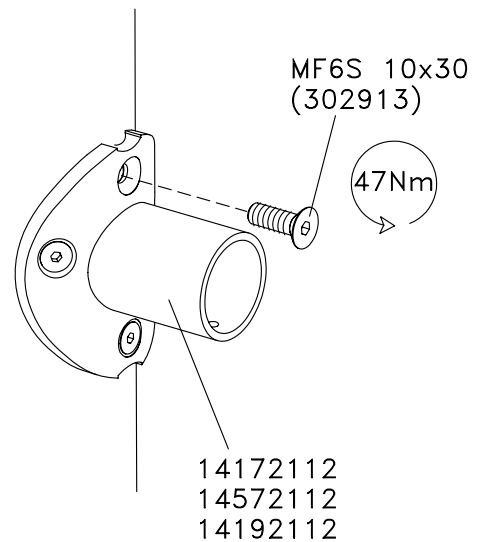

TYPE	HAGS NO.
	14172110
	14172111 14572111 14192111
	14172112 14572112 14192112
(2x)  1,0x0,20m	14100005

1

HAGS		ANEBY, SWEDEN +46(0)380-47300 www.hags.com	
Rodeo			
142 721			
1(3)			
	MN		ZR 2010-01-15 1