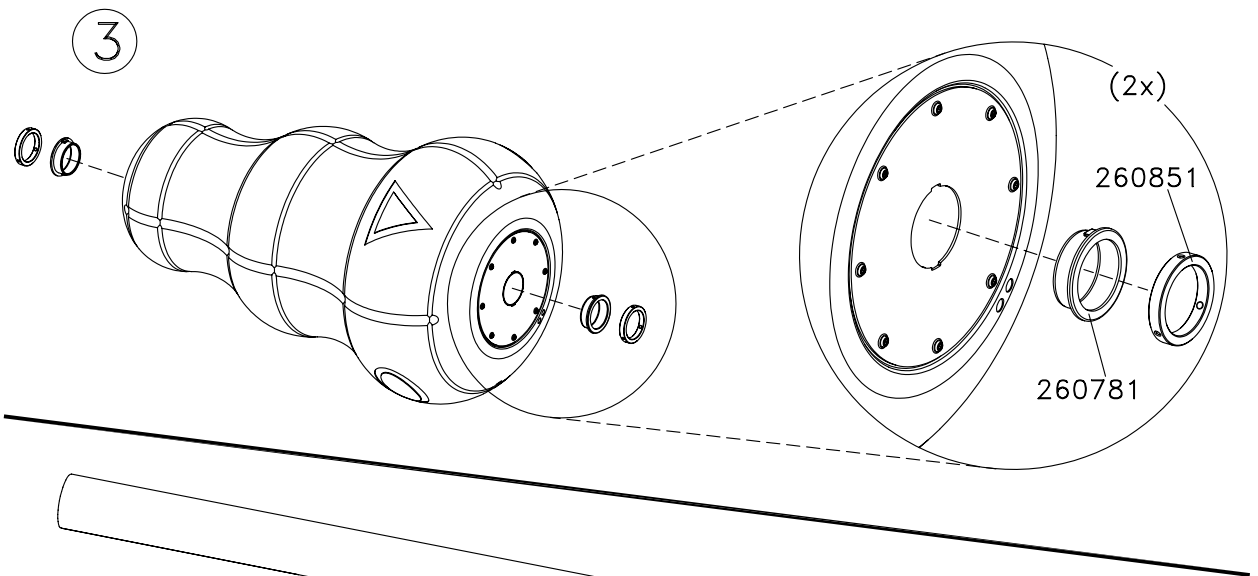

TYPE	HAGS NO.
	14172110
	14172111 14572111 14192111
	14172112 14572112 14192112
(2x)  1,0x0,20m	14100005

1

HAGS		ANEBY, SWEDEN +46(0)380-47300 www.hags.com	
Rodeo			
142 721			
1(3)			
	MN		ZR 2010-01-15 1