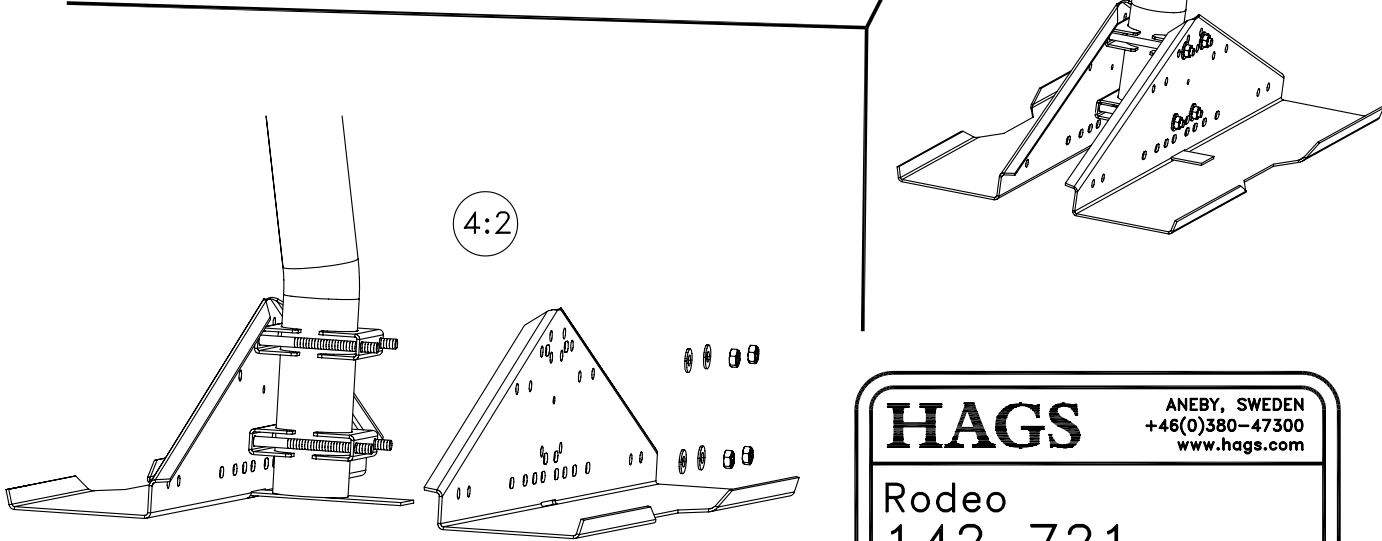

TYPE	HAGS NO.
	14172110
	14172111 14572111 14192111
	14172112 14572112 14192112
(2x)  1,0x0,20m	14100005

1

HAGS		ANEBY, SWEDEN +46(0)380-47300 www.hags.com	
Rodeo			
142 721			
1(3)			
	MN		ZR 2010-01-15 1