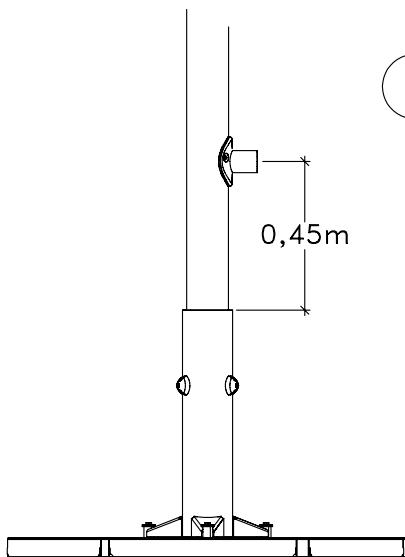

TYPE	HAGS NO.
	14172110
	14172111 14572111 14192111
	14172112 14572112 14192112
(2x)  1,0x0,20m	14100005

1

HAGS		ANEBY, SWEDEN +46(0)380-47300 www.hags.com	
Rodeo			
142 721			
1(3)			
	MN		ZR 2010-01-15 1