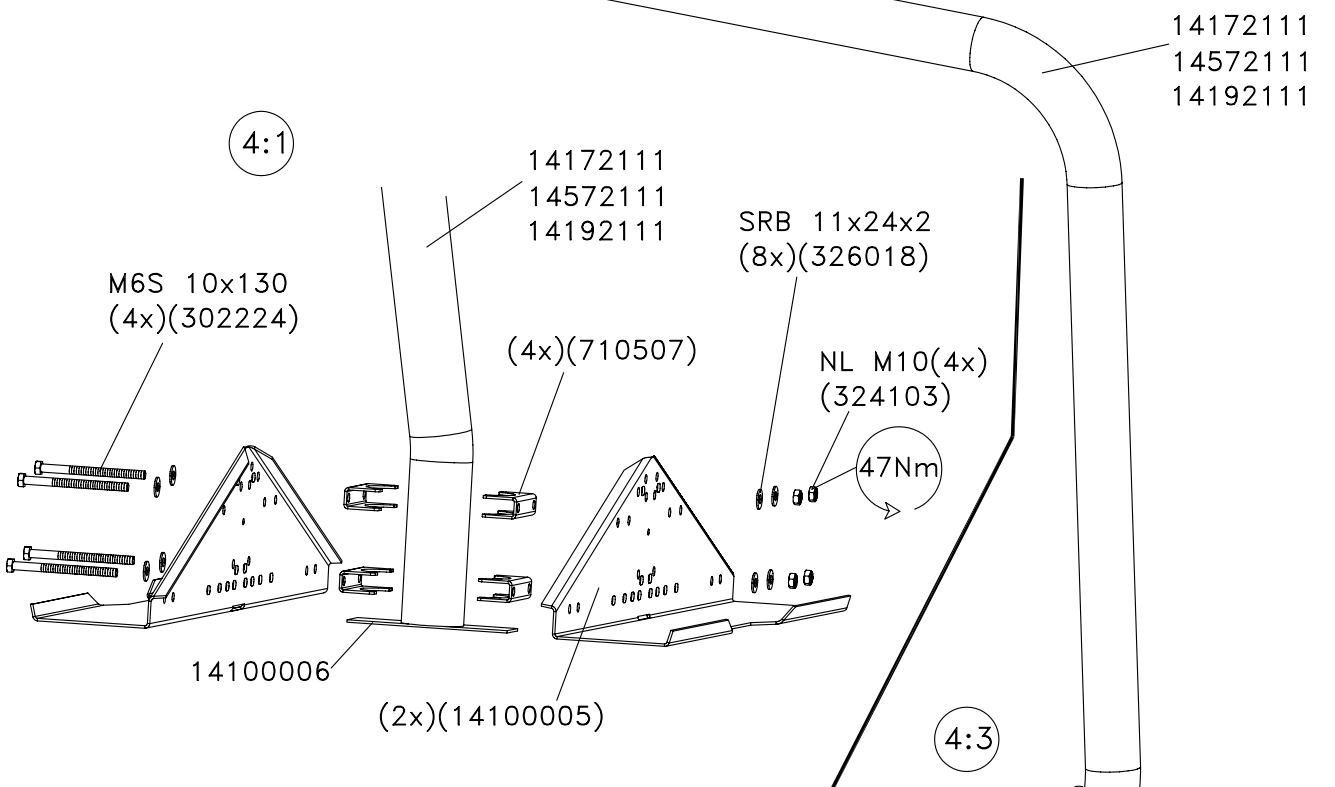

TYPE	HAGS NO.
	14172110
	14172111 14572111 14192111
	14172112 14572112 14192112
(2x)  1,0x0,20m	14100005

1

HAGS		ANEBY, SWEDEN +46(0)380-47300 www.hags.com	
Rodeo			
142 721			
1(3)			
	MN		ZR 2010-01-15 1