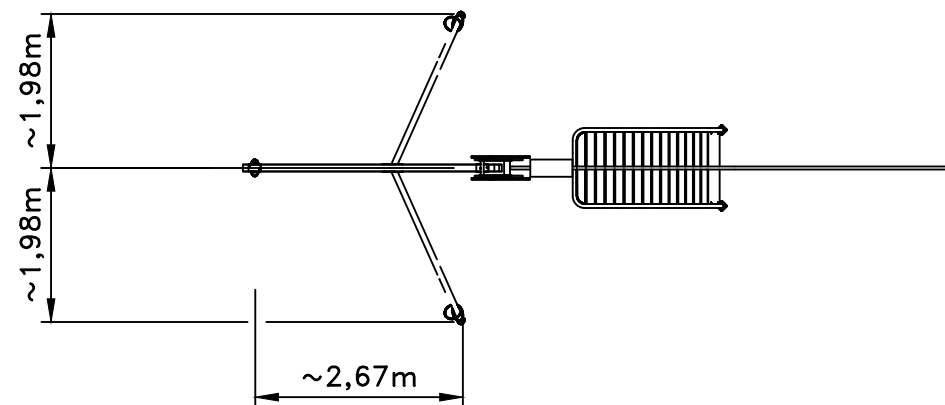

HAGS		ANEBY, SWEDEN	
		+46(0)380-47300	
		www.hags.com	
Dino			
151		340	
2(2)			
	JL		8+