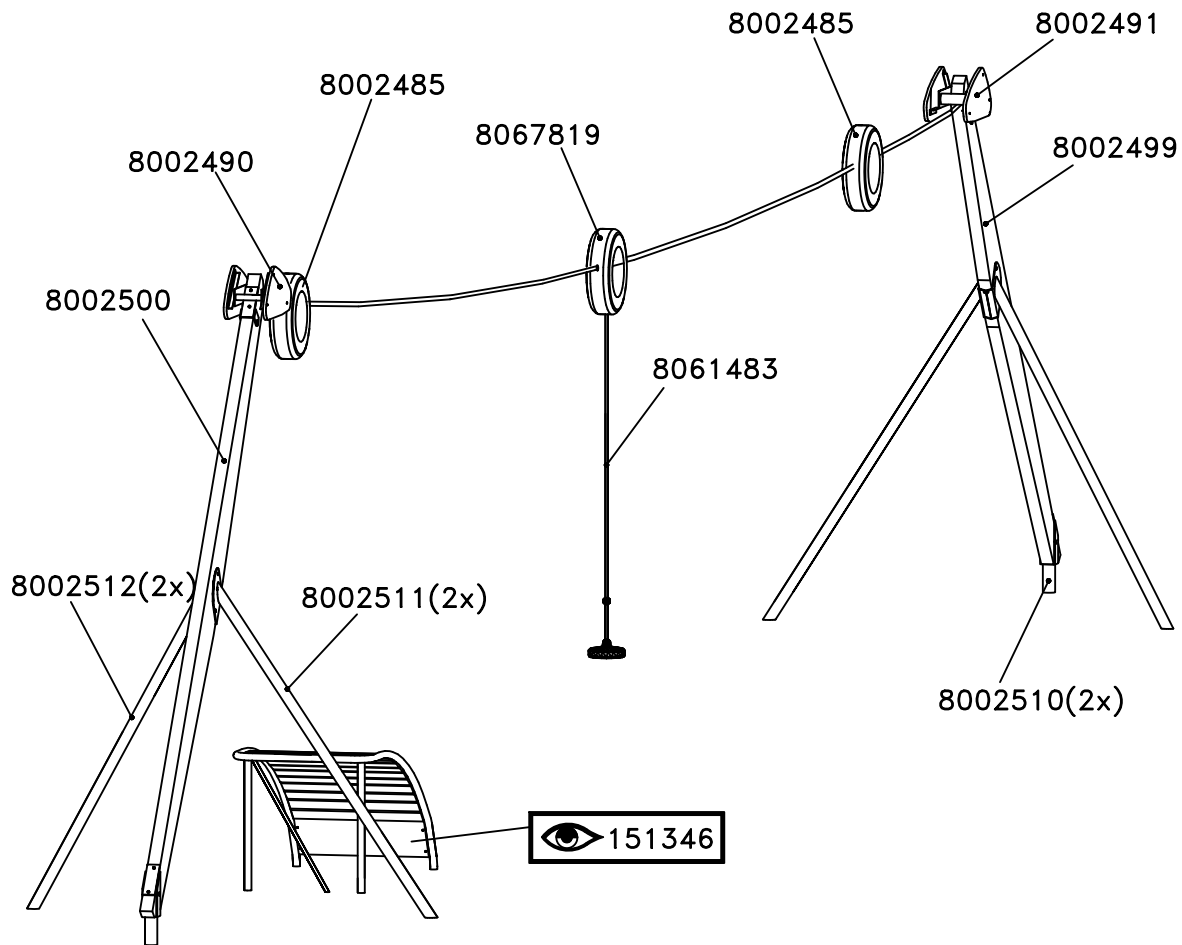

 151361

 151346

11,0h

Varje vecka
Every week
Jede woche
Chaque semaine

Varje säsong
Every season
Jedes Jahr
Chaque saison

5-12

TYPE	HAGS NO.
 $\varnothing 0,60\text{m}$	8067819
 $\varnothing 0,60\text{m}$	8002485
 $0,75 \times 0,35\text{m}$	8002490
 $0,75 \times 0,35\text{m}$	8002491
 $\varnothing 0,26\text{m}$	8021081
 $L=4,60\text{m}$	8002499
 $L=5,30\text{m}$	8002500
 (2x) $L=1,5\text{m}$	8002510
 	8002511 8002512
 $L=23\text{m}$	243410