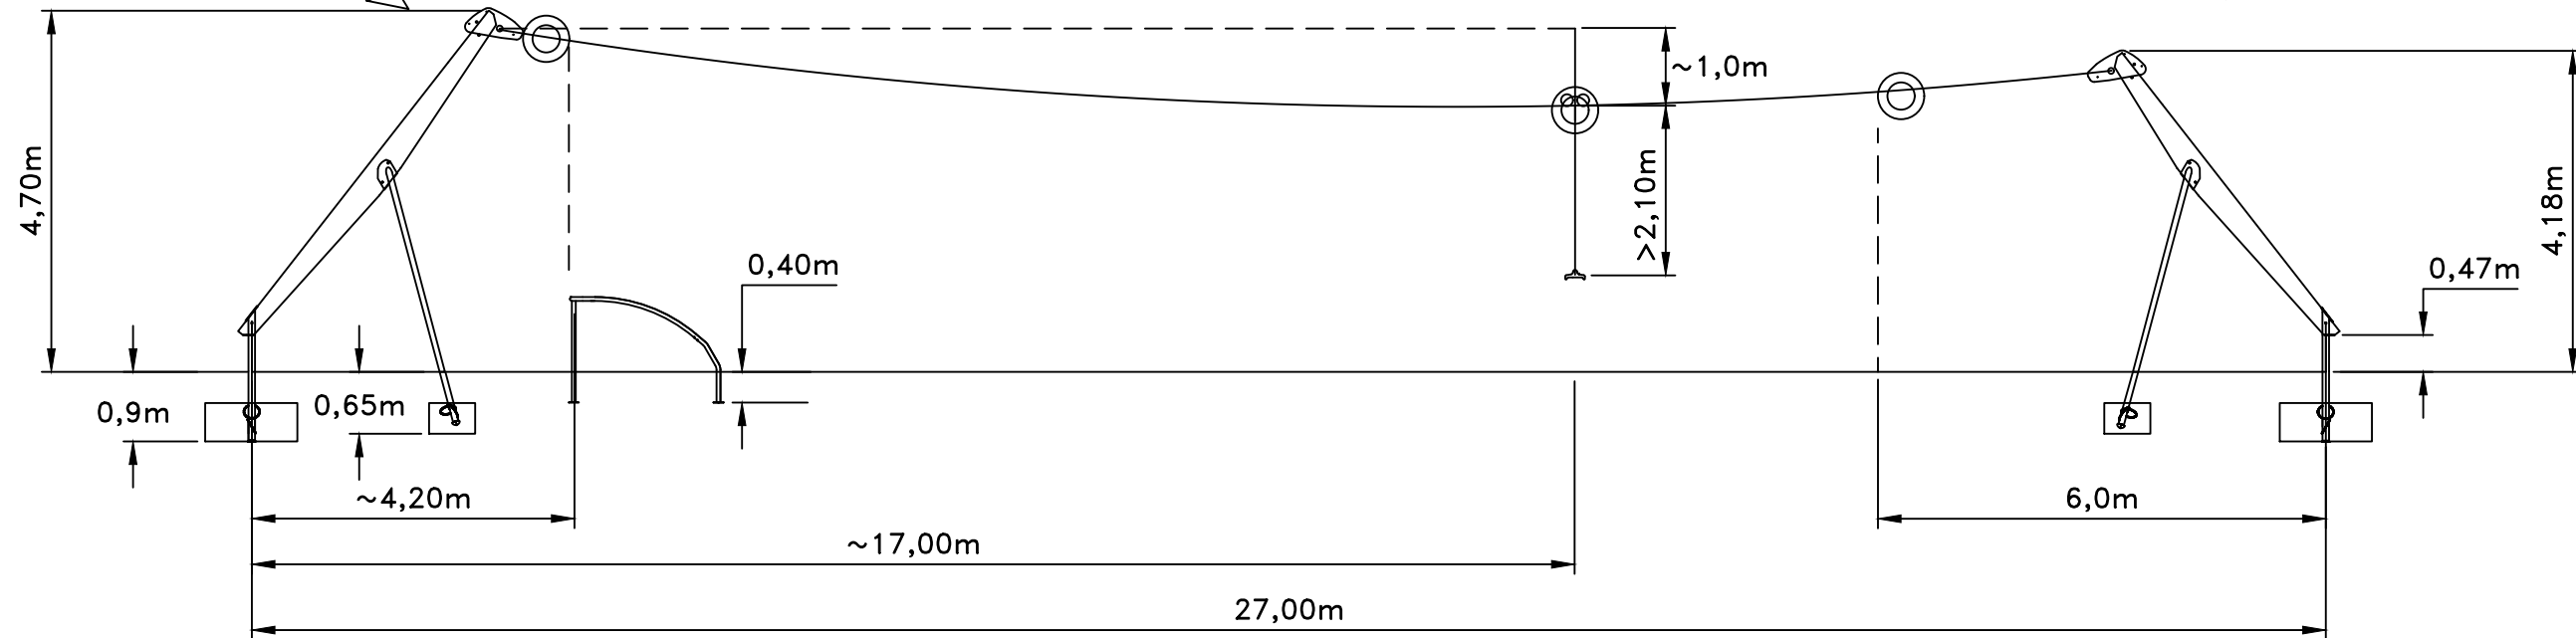

HAGS		ANEBY, SWEDEN	
		+46(0)380-47300	
		www.hags.com	
Dino			
151		340	
2(2)			
	JL		8+