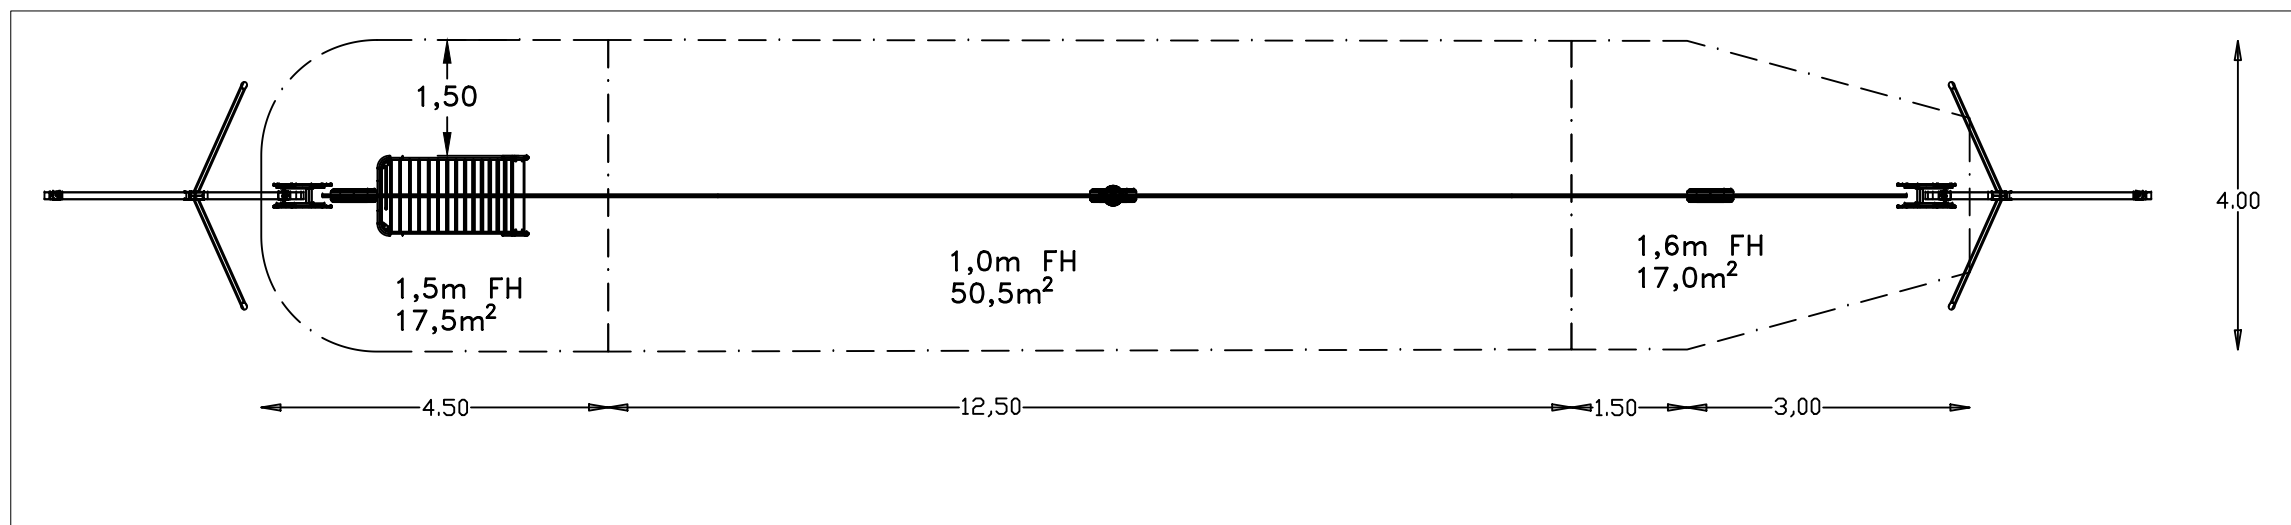

HAGS		ANEBY, SWEDEN	
		+46(0)380-47300	
		www.hags.com	
Dino			
151		340	
2(2)			
	JL		8+