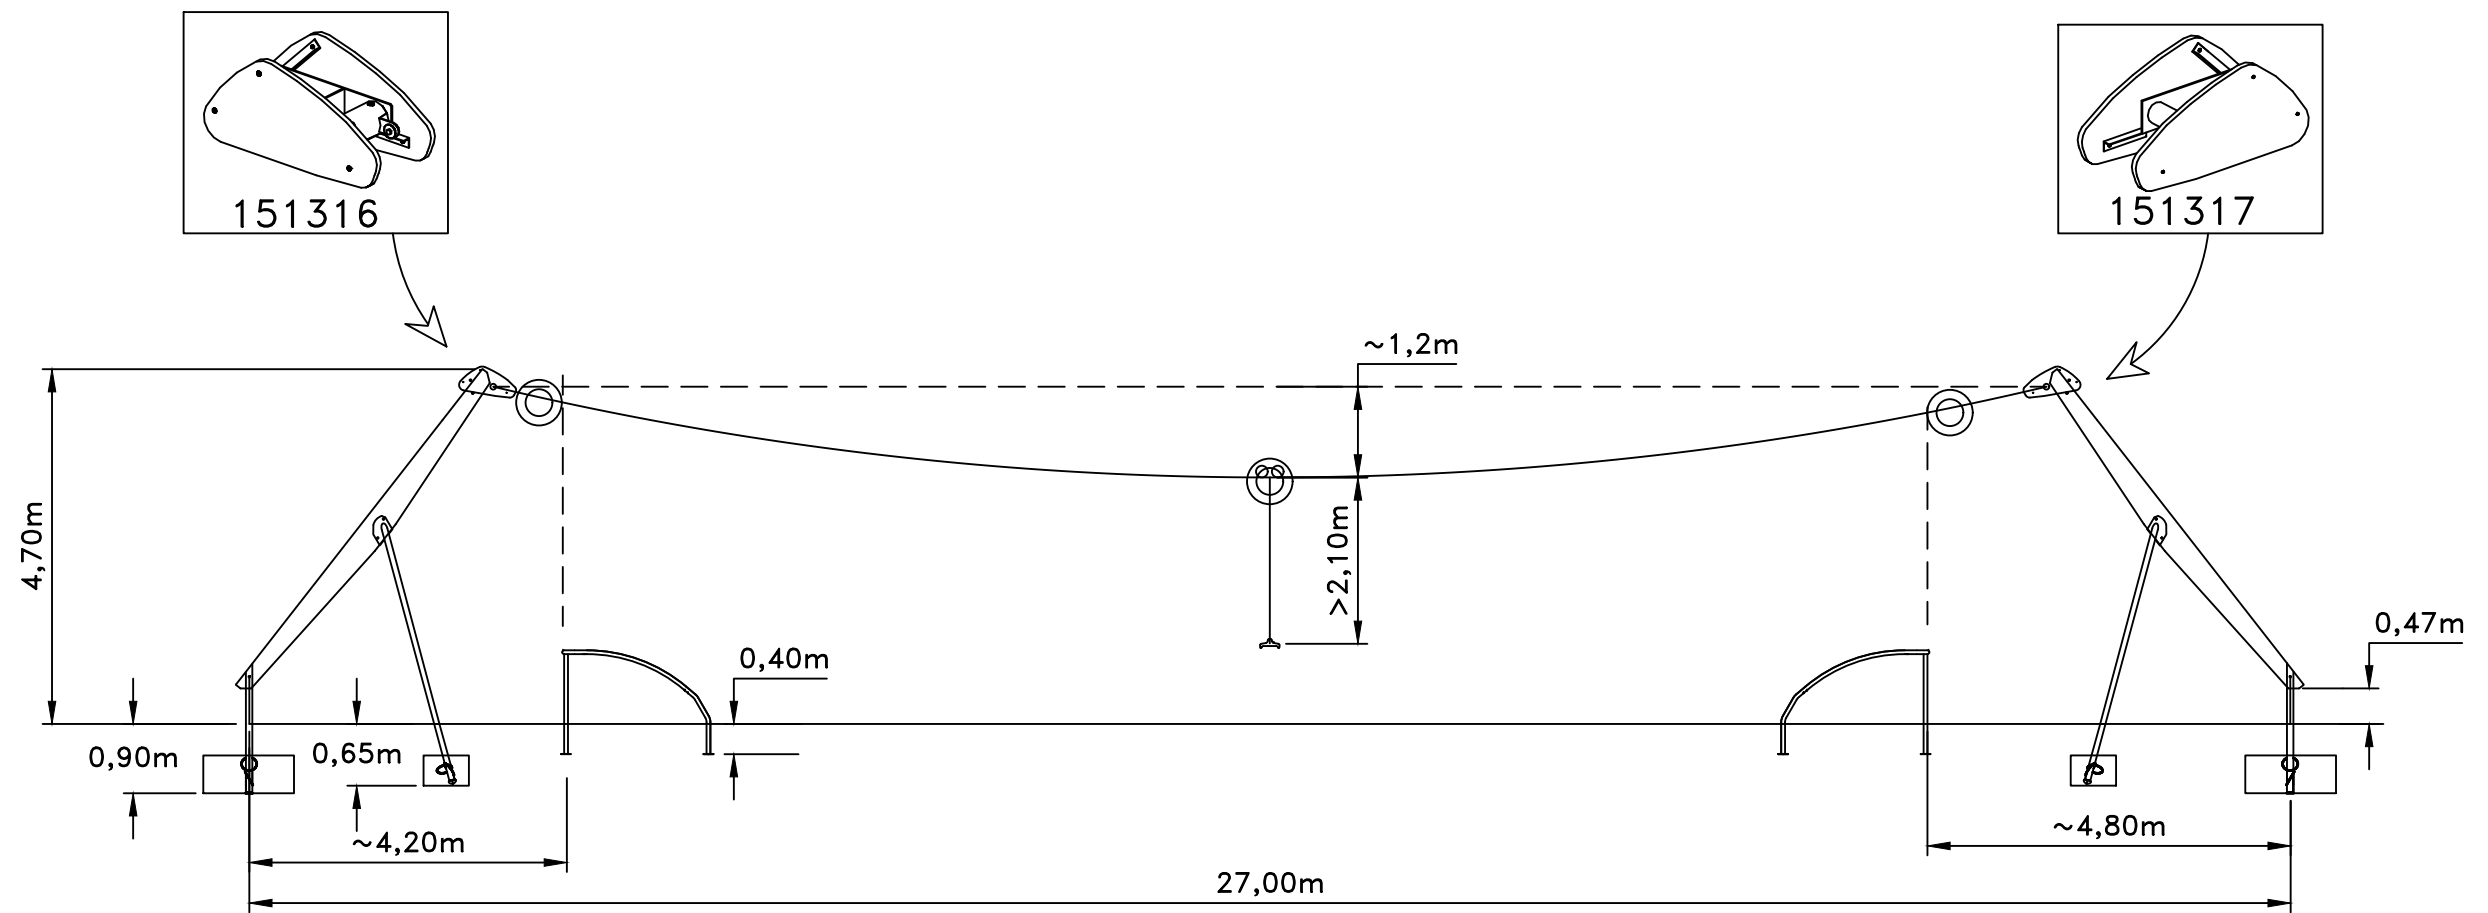

HAGS		ANEBY, SWEDEN	
		+46(0)380-47300	
		www.hags.com	
Dino			
151		342	
2(2)			
	DCA		MM
2020-12-02		6