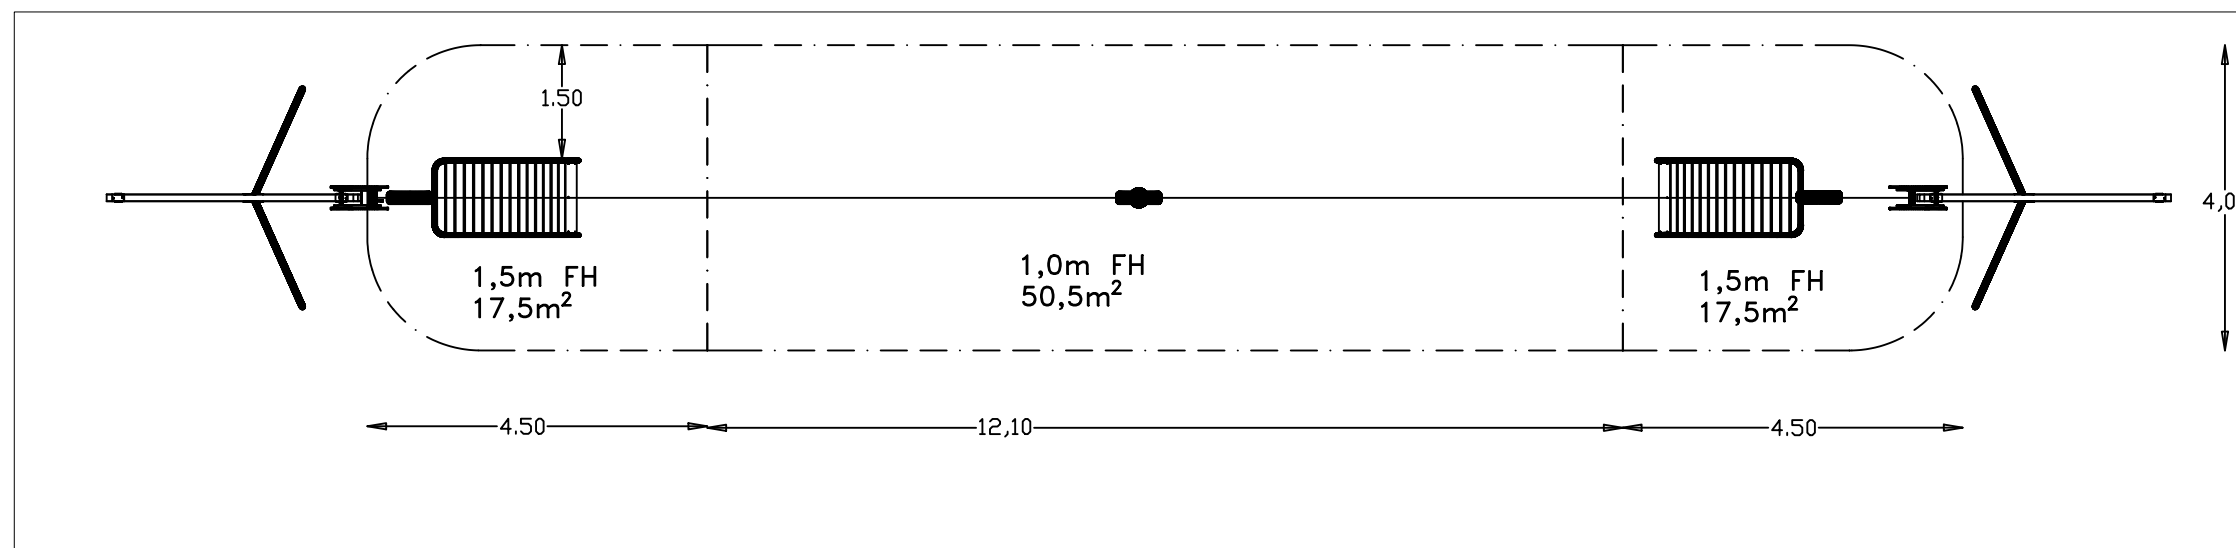

HAGS		ANEBY, SWEDEN	
		+46(0)380-47300	
		www.hags.com	
Dino			
151		342	
2(2)			
	DCA		MM
2020-12-02		6