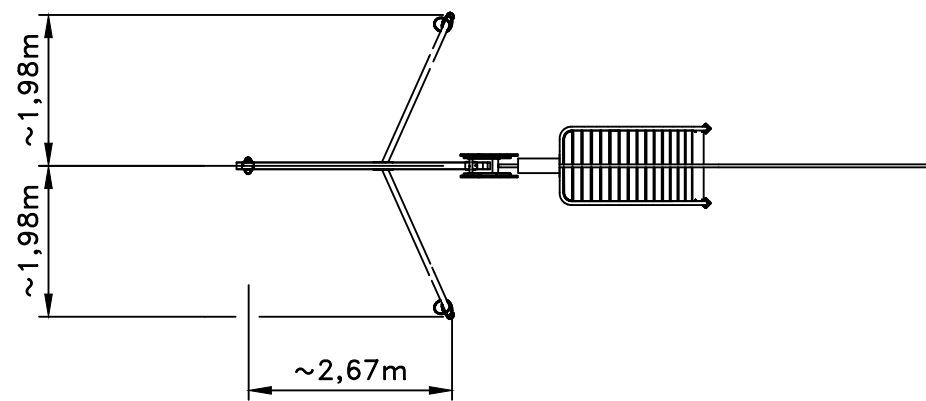

HAGS		ANEBY, SWEDEN	
		+46(0)380-47300	
		www.hags.com	
Dino			
151		342	
2(2)			
	DCA		MM
2020-12-02		6