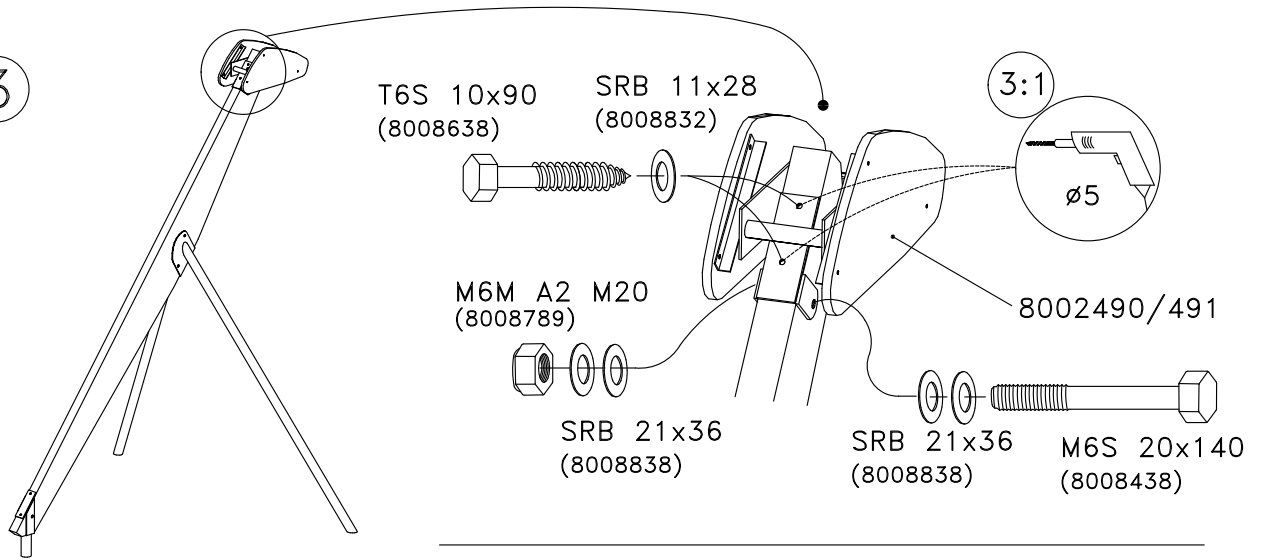

7x24h !

 >C20/25
 S1-S3
 (EN 206-1)
 101

HAGS
 ANEBY, SWEDEN
 +46(0)380-47300
 www.hags.com
 Dino
 MASW63871
 1(5)
 JL JGA 2023-02-21 5

3

4

5

HAGS		ANEBY, SWEDEN +46(0)380-47300 www.hags.com	
Dino MASW63871 2(5)			
	JL		JGA 2023-02-21 5