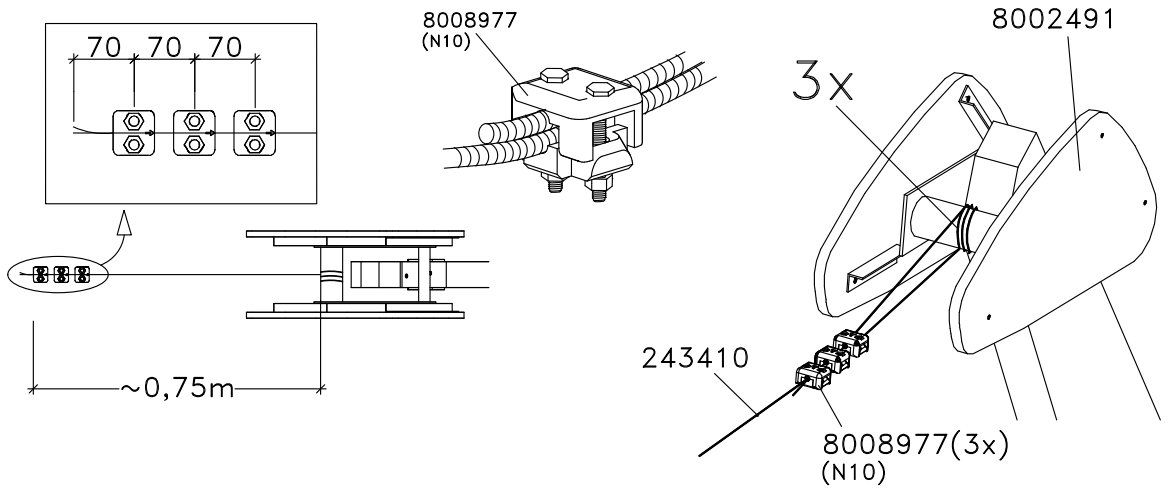

7x24h !

 >C20/25
 S1-S3
 (EN 206-1)
 101

HAGS
 ANEBY, SWEDEN
 +46(0)380-47300
 www.hags.com
 Dino
 MASW63871
 1(5)
 JL JGA 2023-02-21 5

3

4

5

HAGS		ANEBY, SWEDEN +46(0)380-47300 www.hags.com	
Dino MASW63871 2(5)			
	JL		JGA 2023-02-21 5