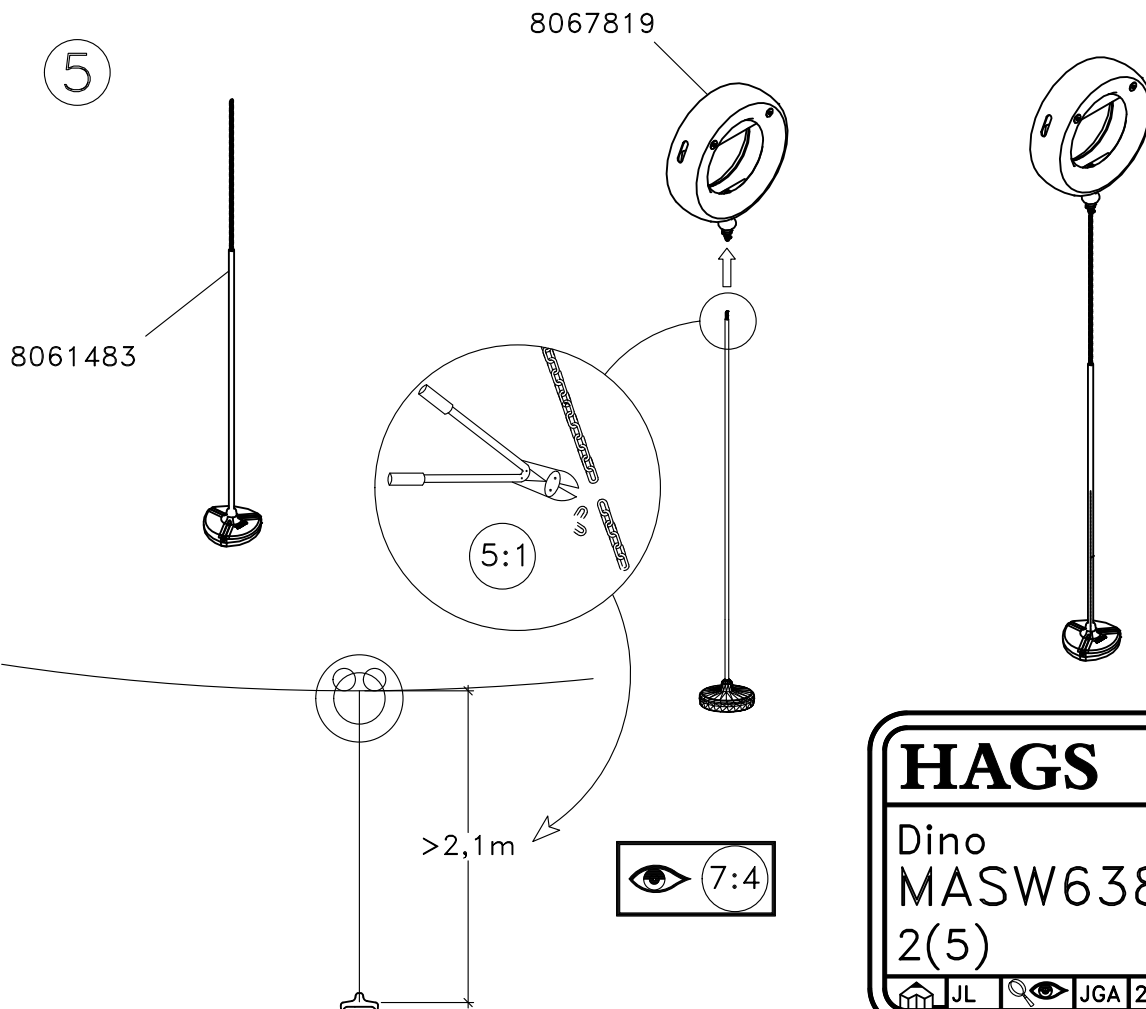

7x24h !

 >C20/25
 S1-S3
 (EN 206-1)
 101

HAGS
 ANEBY, SWEDEN
 +46(0)380-47300
 www.hags.com
 Dino
 MASW63871
 1(5)
 JL JGA 2023-02-21 5

3

4

5

HAGS		ANEBY, SWEDEN +46(0)380-47300 www.hags.com	
Dino MASW63871 2(5)			
	JL		JGA 2023-02-21 5