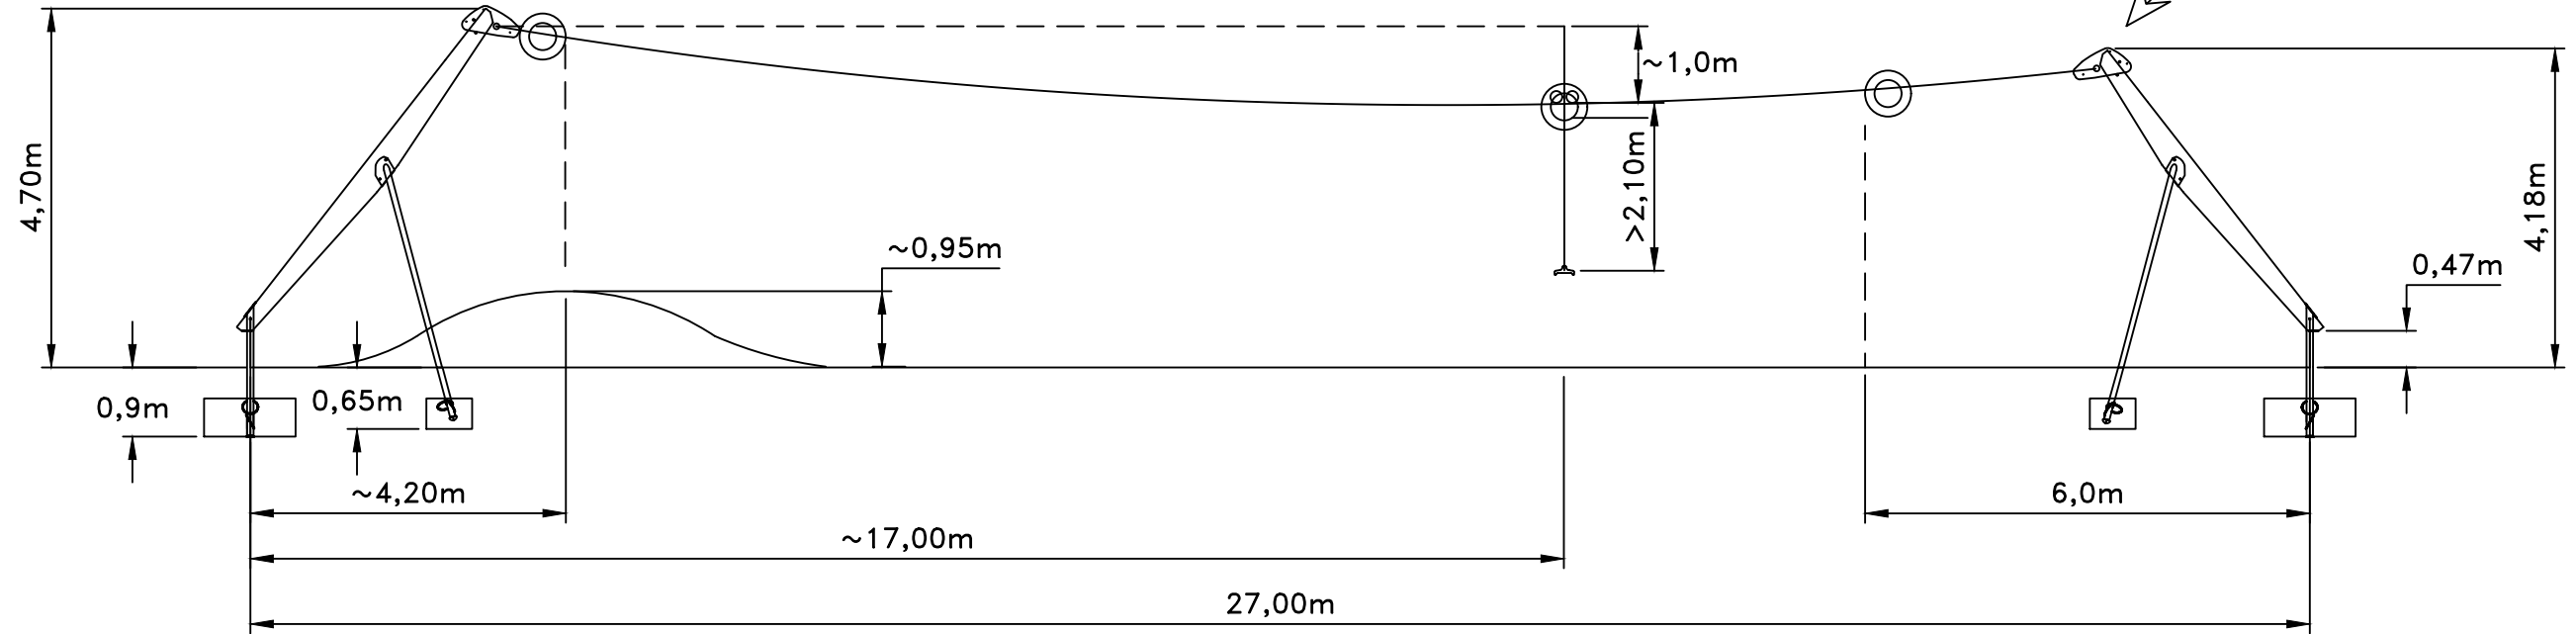

HAGS		ANEBY, SWEDEN	
		+46(0)380-47300	
		www.hags.com	
Dino			
151		360	
2(2)			
	DCA		5+