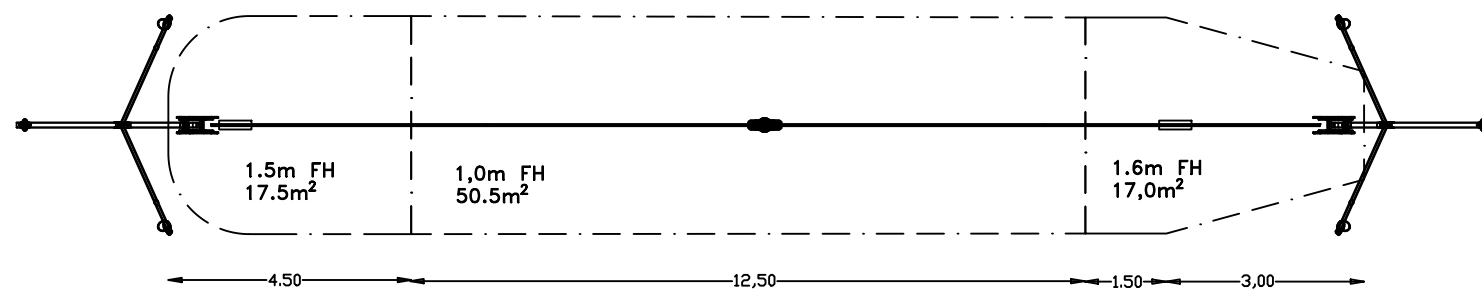

HAGS		ANEBY, SWEDEN	
		+46(0)380-47300	
		www.hags.com	
Dino			
151		360	
2(2)			
	DCA		5+