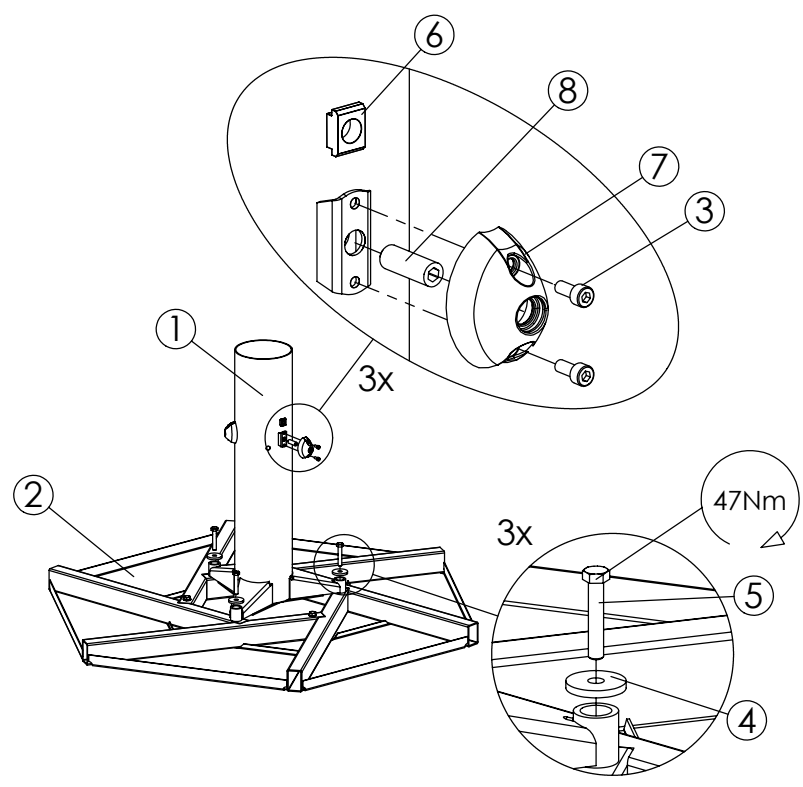

NR.	Description MA	Item Number	QTY
1	690x385 mm	14100010	1
2	1200x60 mm	14100015	1
3	M5x12 mm	312246	6
4	Ø11x40x5 mm	712207	3
5	M6S M10x55 mm	302213	3
6	M10, 19x14x7 mm	324803	3
7	60x40x30 mm	260974	3
8	M10x30 mm	312504-01	3

HAGS ANEBY, SWEDEN
+46(0)380-47300
www.hags.com

Totem
152 365
1 (4)

TJ
MN
2010-01-12
0