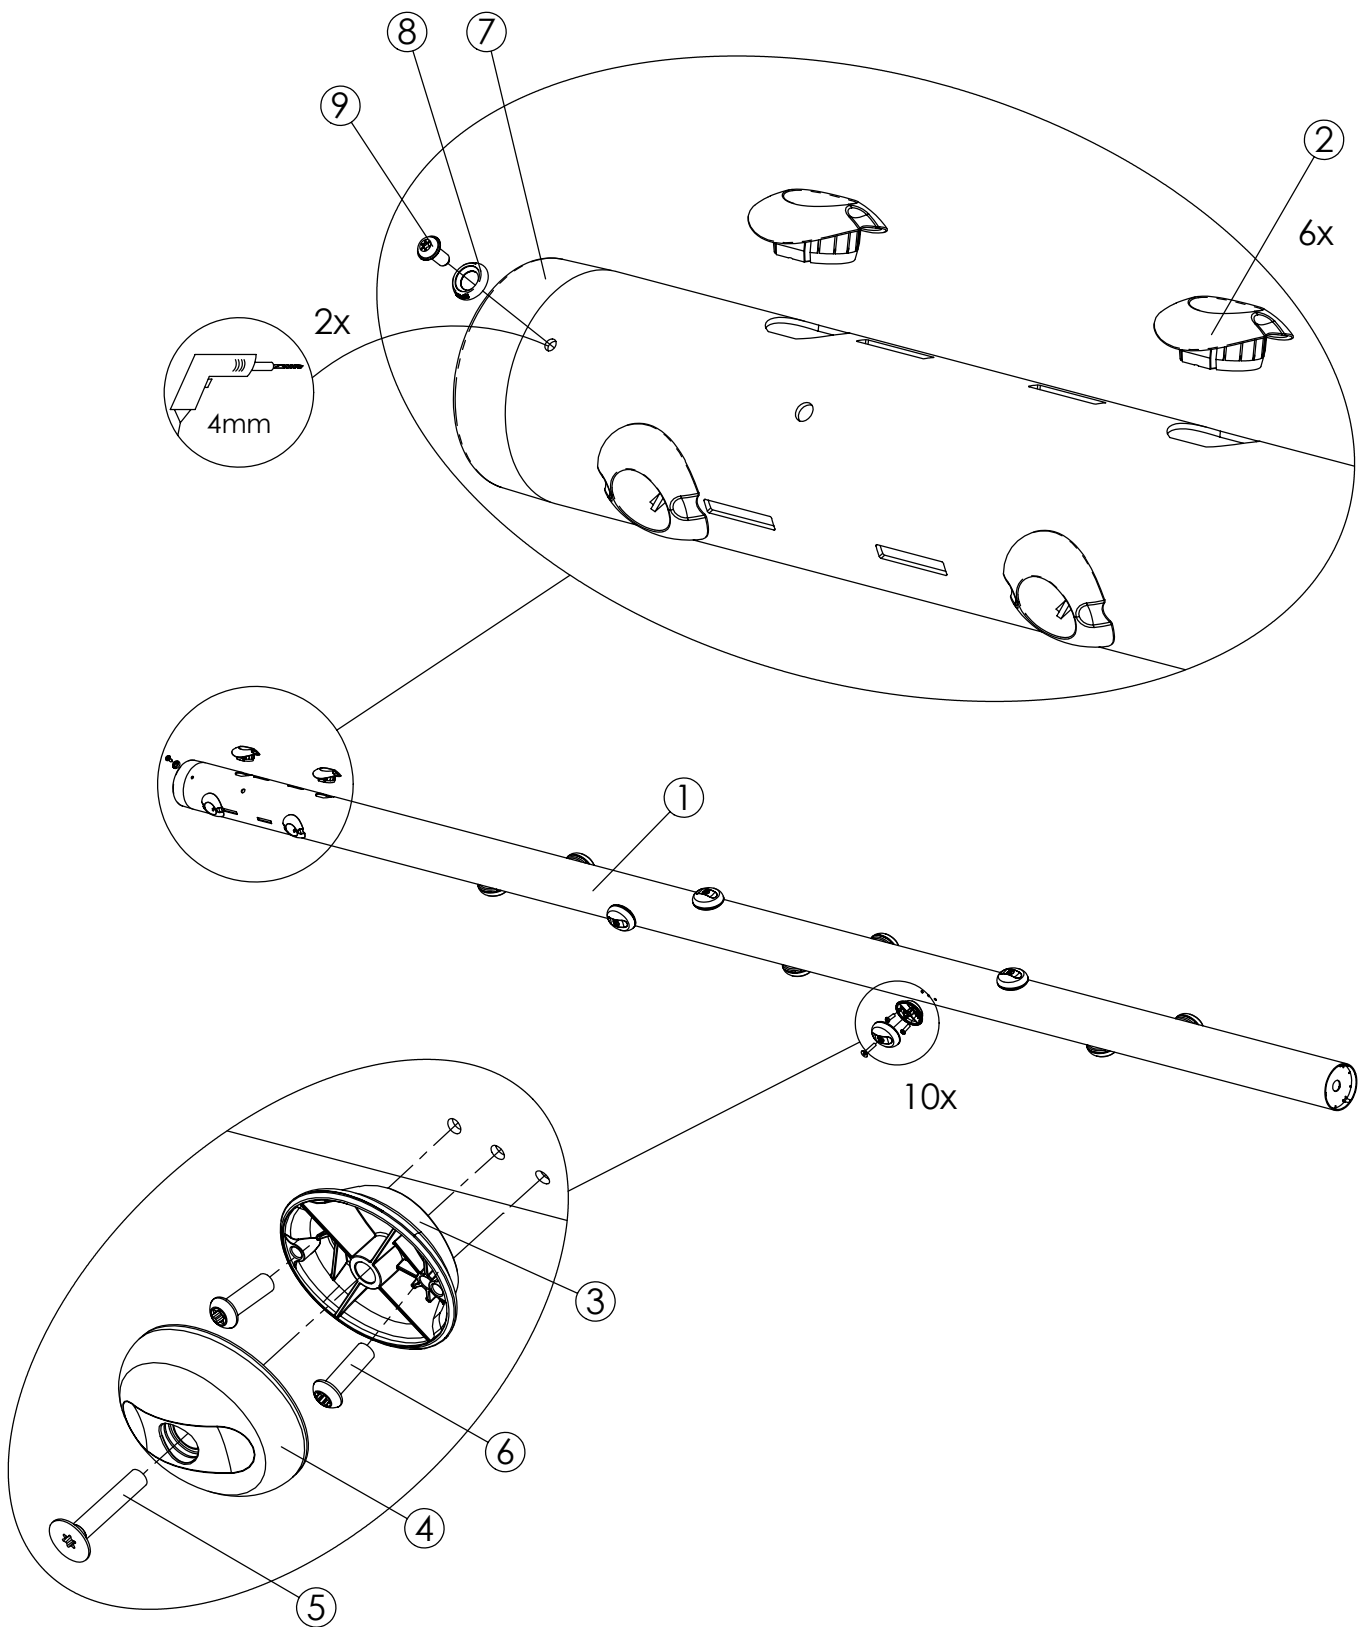

2,0 h

Varje vecka
Every week
Jede woche
Chaque semaine

Varje säsong
Every season
Jedes Jahr
Chaque saison

5-12

NR.	Description MA	Item Number	QTY
1	690x385 mm	14100010	1
2	1200x60 mm	14100015	1
3	M5x12 mm	312246	6
4	Ø11x40x5 mm	712207	3
5	M6S M10x55 mm	302213	3
6	M10, 19x14x7 mm	324803	3
7	60x40x30 mm	260974	3
8	M10x30 mm	312504-01	3

HAGS ANEBY, SWEDEN
+46(0)380-47300
www.hags.com

Totem
152 365
1 (4)

TJ
 MN
 2010-01-12
 0

NR.	Description MA	Item Number	QTY
1	Ø127x4500 mm	15236514	1
2	Ø74x32 mm	260945	6
3	84x20 mm	260986	10
4	84x24 mm	260985	10
5	MFTF-TT M8x60 mm	312613	10
6	KTS-GF M8x25 mm	302899	20
7	Ø127x82 mm	262890	1
8	Ø8 18/15 x 4,5 mm	261817	2
9	PT WN 145I 7x16 mm	312244	2

HAGS ANEBY, SWEDEN
+46(0)380-47300
www.hags.com

Totem
152 365
2 (4)

TJ MN 2010-01-12 0

NR.	Description MA	Item Number	QTY
1	288x300 mm, Ø38	15236510	3
3	189x153x8 mm	15236512	1
4	189x153x8 mm	15236511	1
5	189x153x8 mm	15236513	1
5	Ø6,5x21x3 mm	261802	3
6	M6S M6x25 mm	302109	3
7	Cap 6 Ø6,5x21 mm	261800	6
8	Ø6,4x14x1,5 mm	326016	6
9	Lock Nut M6	324101	3
10	Cover M6, Ø15x10mm	261801	6
11	MF6S M10x30 mm	302913	3

<h1>HAGS</h1> <p>ANEBY, SWEDEN +46(0)380-47300 www.hags.com</p>	Totem				
	152 365				
	3 (4)				
🏠	TJ	🔍	MN	2010-01-12	0

NR.	Description MA	Item Number	QTY
1	Cover M6, Ø15x10mm	261801	3
2	155x77x48 mm	261847	2