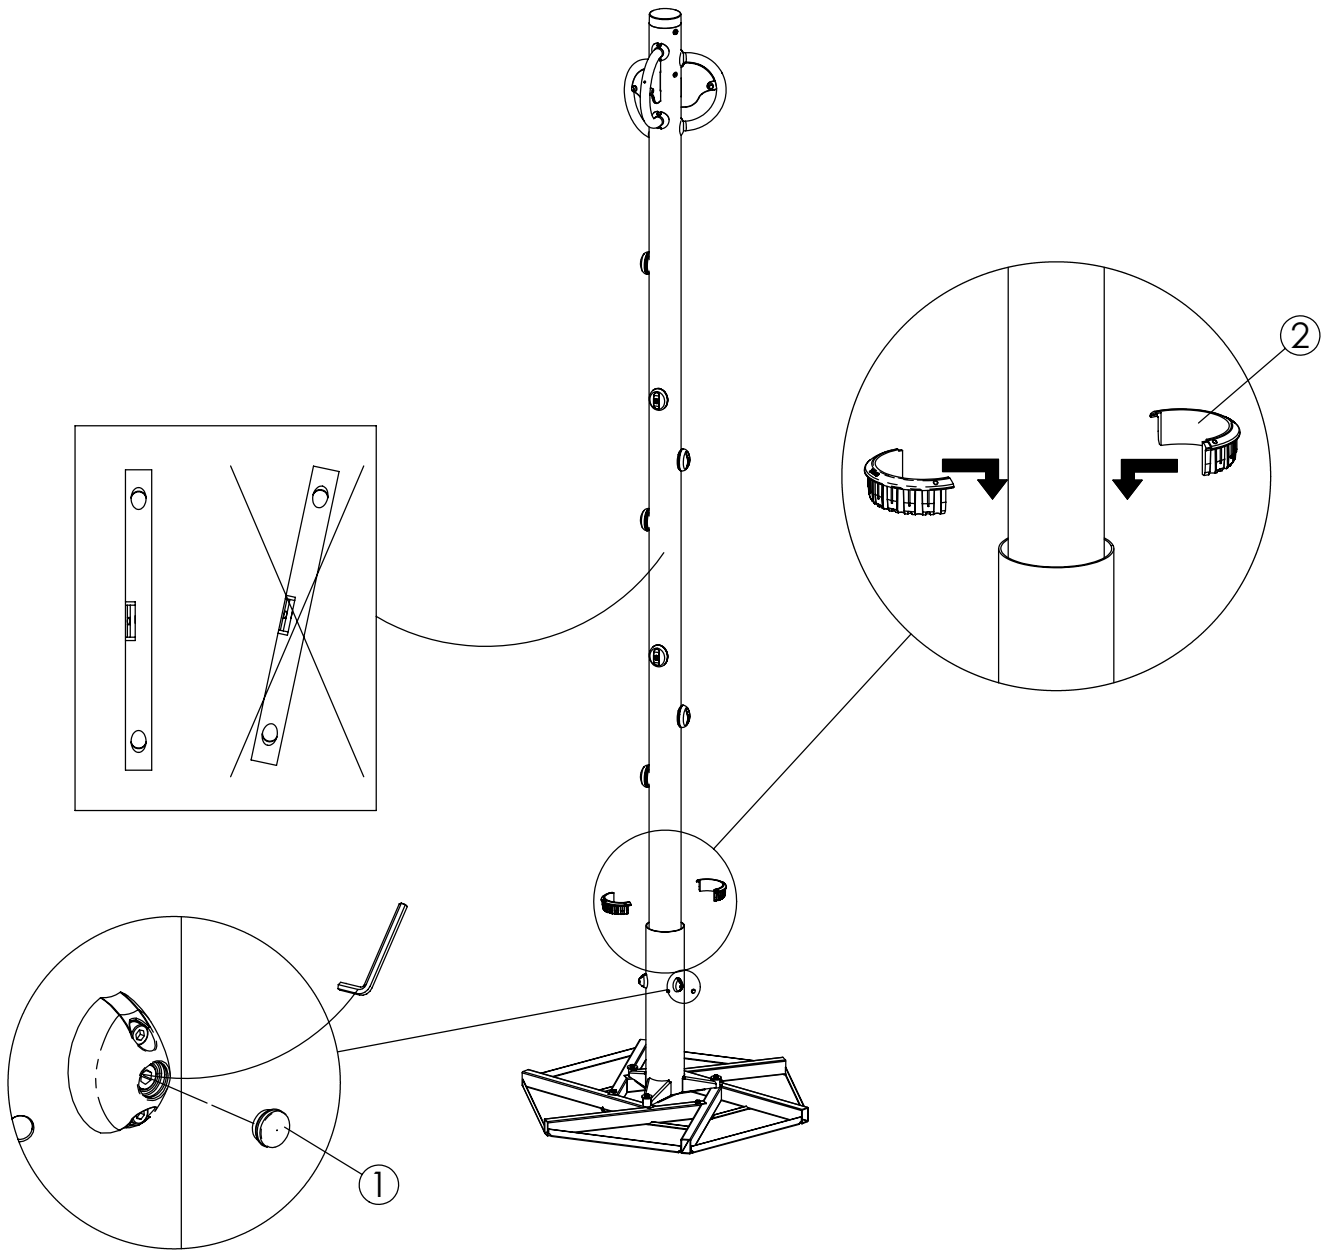

NR.	Description MA	Item Number	QTY
1	Cover M6, Ø15x10mm	261801	3
2	155x77x48 mm	261847	2

HAGS		ANEBY, SWEDEN +46(0)380- 47300 www.hags.com	
Totem 152 365 4 (4)			
	TJ		MN | 2010-01-12 | 0