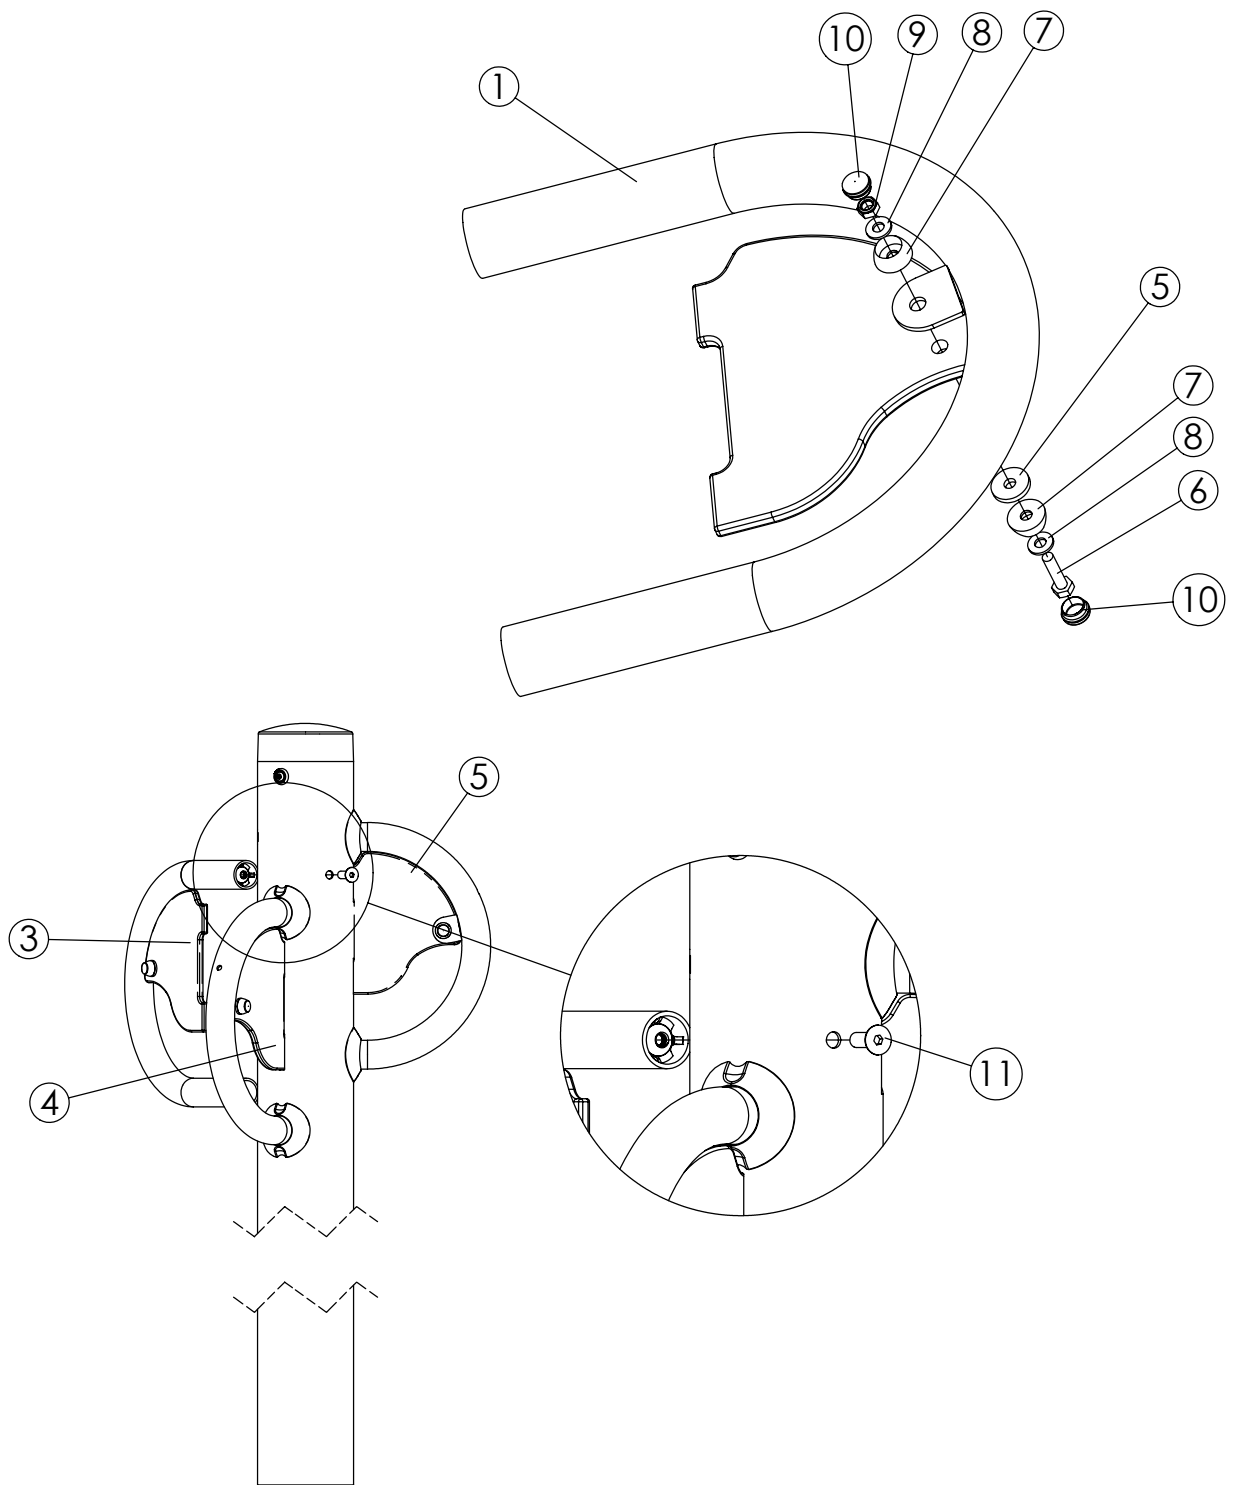

2,0 h

Varje vecka
Every week
Jede woche
Chaque semaine

Varje säsong
Every season
Jedes Jahr
Chaque saison

5-12

NR.	Description MA	Item Number	QTY
1	690x385 mm	14100010	1
2	1200x60 mm	14100015	1
3	M5x12 mm	312246	6
4	Ø11x40x5 mm	712207	3
5	M6S M10x55 mm	302213	3
6	M10, 19x14x7 mm	324803	3
7	60x40x30 mm	260974	3
8	M10x30 mm	312504-01	3

HAGS ANEBY, SWEDEN
+46(0)380-47300
www.hags.com

Totem
152 365
1 (4)

TJ
 MN
 2010-01-12
 0

NR.	Description MA	Item Number	QTY
1	Ø127x4500 mm	15236514	1
2	Ø74x32 mm	260945	6
3	84x20 mm	260986	10
4	84x24 mm	260985	10
5	MFTF-TT M8x60 mm	312613	10
6	KTS-GF M8x25 mm	302899	20
7	Ø127x82 mm	262890	1
8	Ø8 18/15 x 4,5 mm	261817	2
9	PT WN 145I 7x16 mm	312244	2

HAGS ANEBY, SWEDEN
+46(0)380-47300
www.hags.com

Totem
152 365
2 (4)

TJ MN 2010-01-12 0

NR.	Description MA	Item Number	QTY
1	288x300 mm, Ø38	15236510	3
3	189x153x8 mm	15236512	1
4	189x153x8 mm	15236511	1
5	189x153x8 mm	15236513	1
5	Ø6,5x21x3 mm	261802	3
6	M6S M6x25 mm	302109	3
7	Cap 6 Ø6,5x21 mm	261800	6
8	Ø6,4x14x1,5 mm	326016	6
9	Lock Nut M6	324101	3
10	Cover M6, Ø15x10mm	261801	6
11	MF6S M10x30 mm	302913	3

<h1>HAGS</h1> <p>ANEBY, SWEDEN +46(0)380-47300 www.hags.com</p>	Totem				
	152 365				
	3 (4)				
🏠	TJ	🔍	MN	2010-01-12	0

NR.	Description MA	Item Number	QTY
1	Cover M6, Ø15x10mm	261801	3
2	155x77x48 mm	261847	2