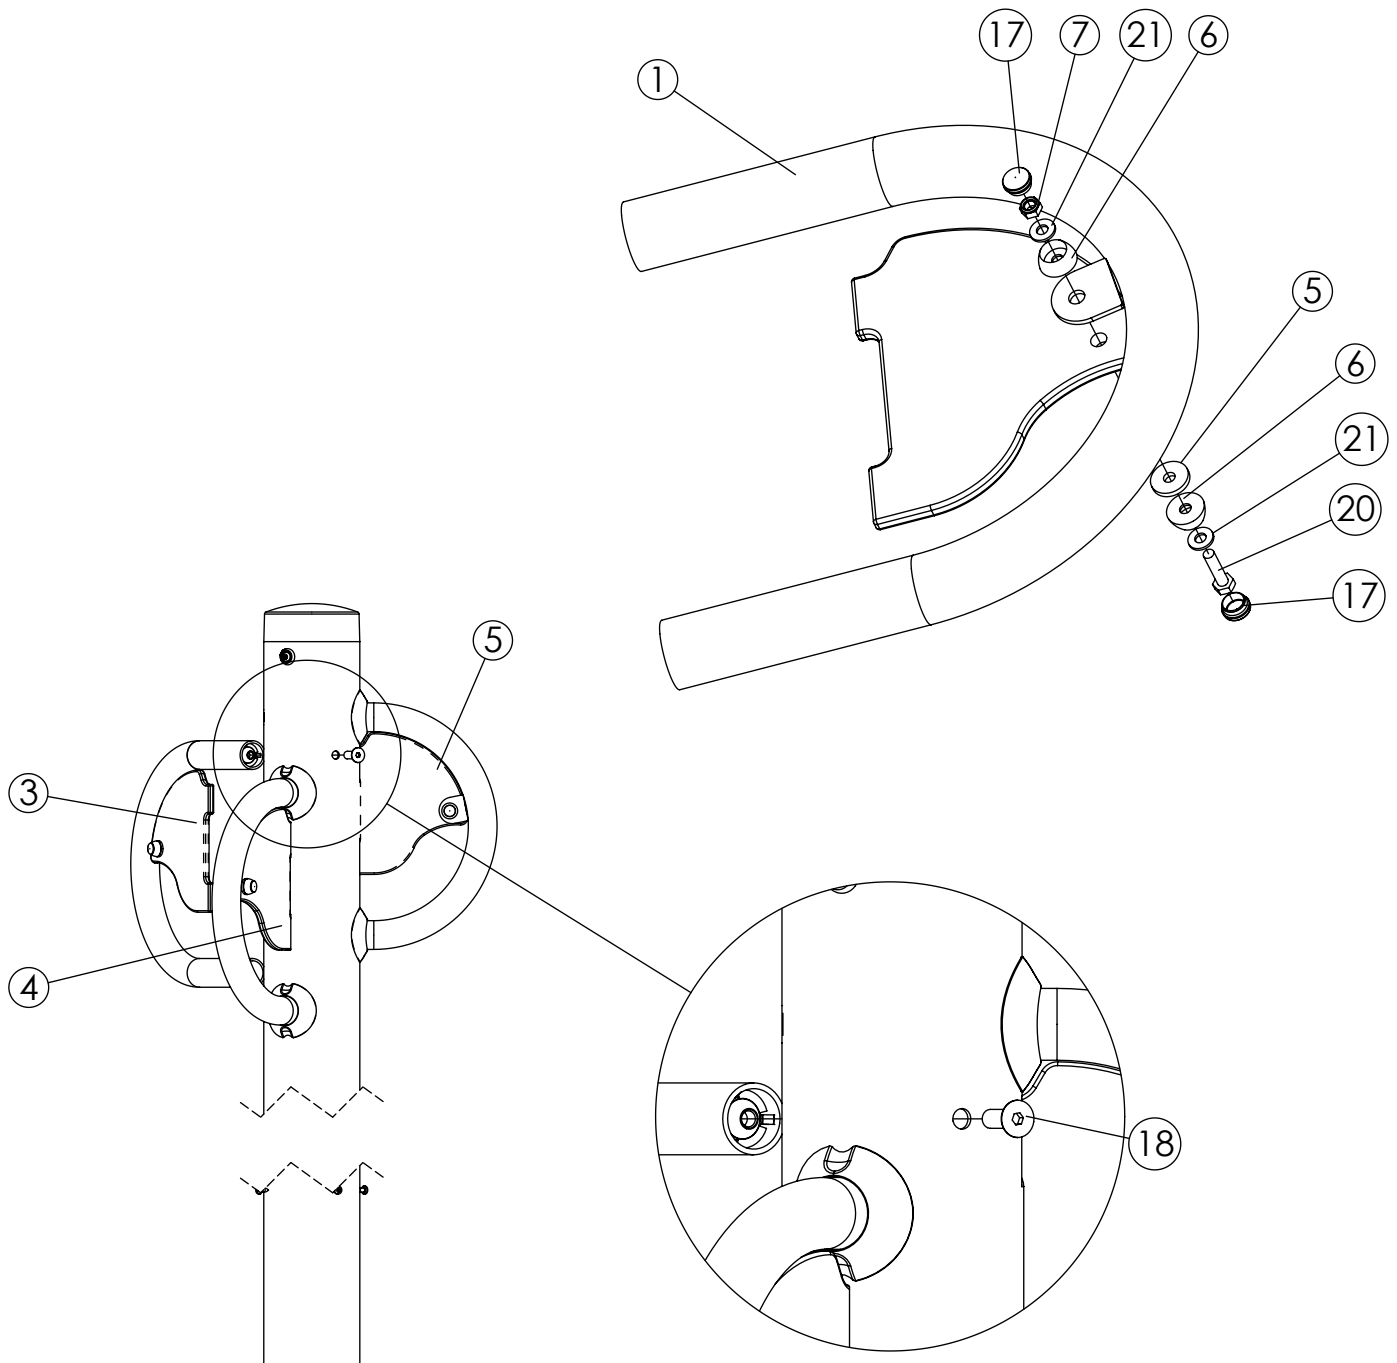

Description MA	Item Number	QTY
Ø127x4500 mm	15236514	1
288x300 mm, Ø38	15236510	3
189x153x8 mm	15236512	1
189x153x8 mm	15236511	1
189x153x8 mm	15236513	1
Cap 6 Ø6,5x21 mm	8005951 (261800)	6
Lock Nut M6	324101	3
84x20 mm	260986	10
84x24 mm	260985	10
MFTF-TT M8x60 mm	312613	10
KTS-GF M8x25 mm	8008506	20
Ø127x82 mm	262890	1
Ø8 18/15 x 4,5 mm	261817	2
PT WN 1451 7x16 mm	312244	2
M20x170 mm	303011	3
250x385 mm	14600010	1
Ø6,5x21x3 mm	261802	3
Ø74x32 mm	260945	6
Cover M6, Ø15x10mm	8005952 (261801)	6
MF6S M10x30 mm	8008518 (302913)	3
155x77x48 mm	261847	2
M10, 19x14x7 mm	324803	3
M10x30 mm	312504-01	3
RTS 5,5x13 mm	312569	4
M6S M6x25 mm	302109	3
Ø6,4x14x1,5 mm	326016	6

NR.	Description MA	Item Number	QTY
1	Ø127x4500 mm	15236514	1
2	Ø74x32 mm	260945	6
3	84x20 mm	260986	10
4	84x24 mm	260985	10
5	MFTF-TT M8x60 mm	312613	10
6	KTS-GF M8x25 mm	8008506	20
7	Ø127x82 mm	262890	1
8	Ø8 18/15 x 4,5 mm	261817	2
9	PT WN 1451 7x16 mm	312244	2

<b>HAGS</b>		ANEBY, SWEDEN +46(0)380- 47300 www.hags.com	
<b>Totem</b>			
<b>152 365 OM</b>			
<b>2 ( 4 )</b>			
	TJ		OG
			2014-08-07
			1

NR.	Description MA	Item Number	QTY
1	288x300 mm, Ø38	15236510	3
3	189x153x8 mm	15236512	1
4	189x153x8 mm	15236511	1
5	189x153x8 mm	15236513	1
5	Ø6,5x21x3 mm	261802	3
6	Cap 6 Ø6,5x21 mm	8005951 (261800)	6
7	Lock Nut M6	324101	3
16	Ø74x32 mm	260945	6
17	Cover M6, Ø15x10mm	8005952 (261801)	6
18	MF6S M10x30 mm	8008518 (302913)	3
20	M6S M6x25 mm	302109	3
21	Ø6,4x14x1,5 mm	326016	6

<h1>HAGS</h1>	ANEBY, SWEDEN +46(0)380- 47300 <a href="http://www.hags.com">www.hags.com</a>
	<b>Totem</b> <b>152 365 OM</b> <b>3 ( 4 )</b>
TJ  OG 2014-08-07 1	

NR.	Description MA	Item Number	QTY
1	250x385 mm	14600010	1
2	M20x170 mm	303011	3
18	Ø74x32 mm	260945	6
19	Cover M6, Ø15x10mm	8005952 (261801)	6
20	MF6S M10x30 mm	8008518 (302913)	3
21	155x77x48 mm	261847	2
22	M10, 19x14x7 mm	324803	3
23	M10x30 mm	312504-01	3
24	RTS 5,5x13 mm	312569	4
25	M6S M6x25 mm	302109	3
26	Ø6,4x14x1,5 mm	326016	6