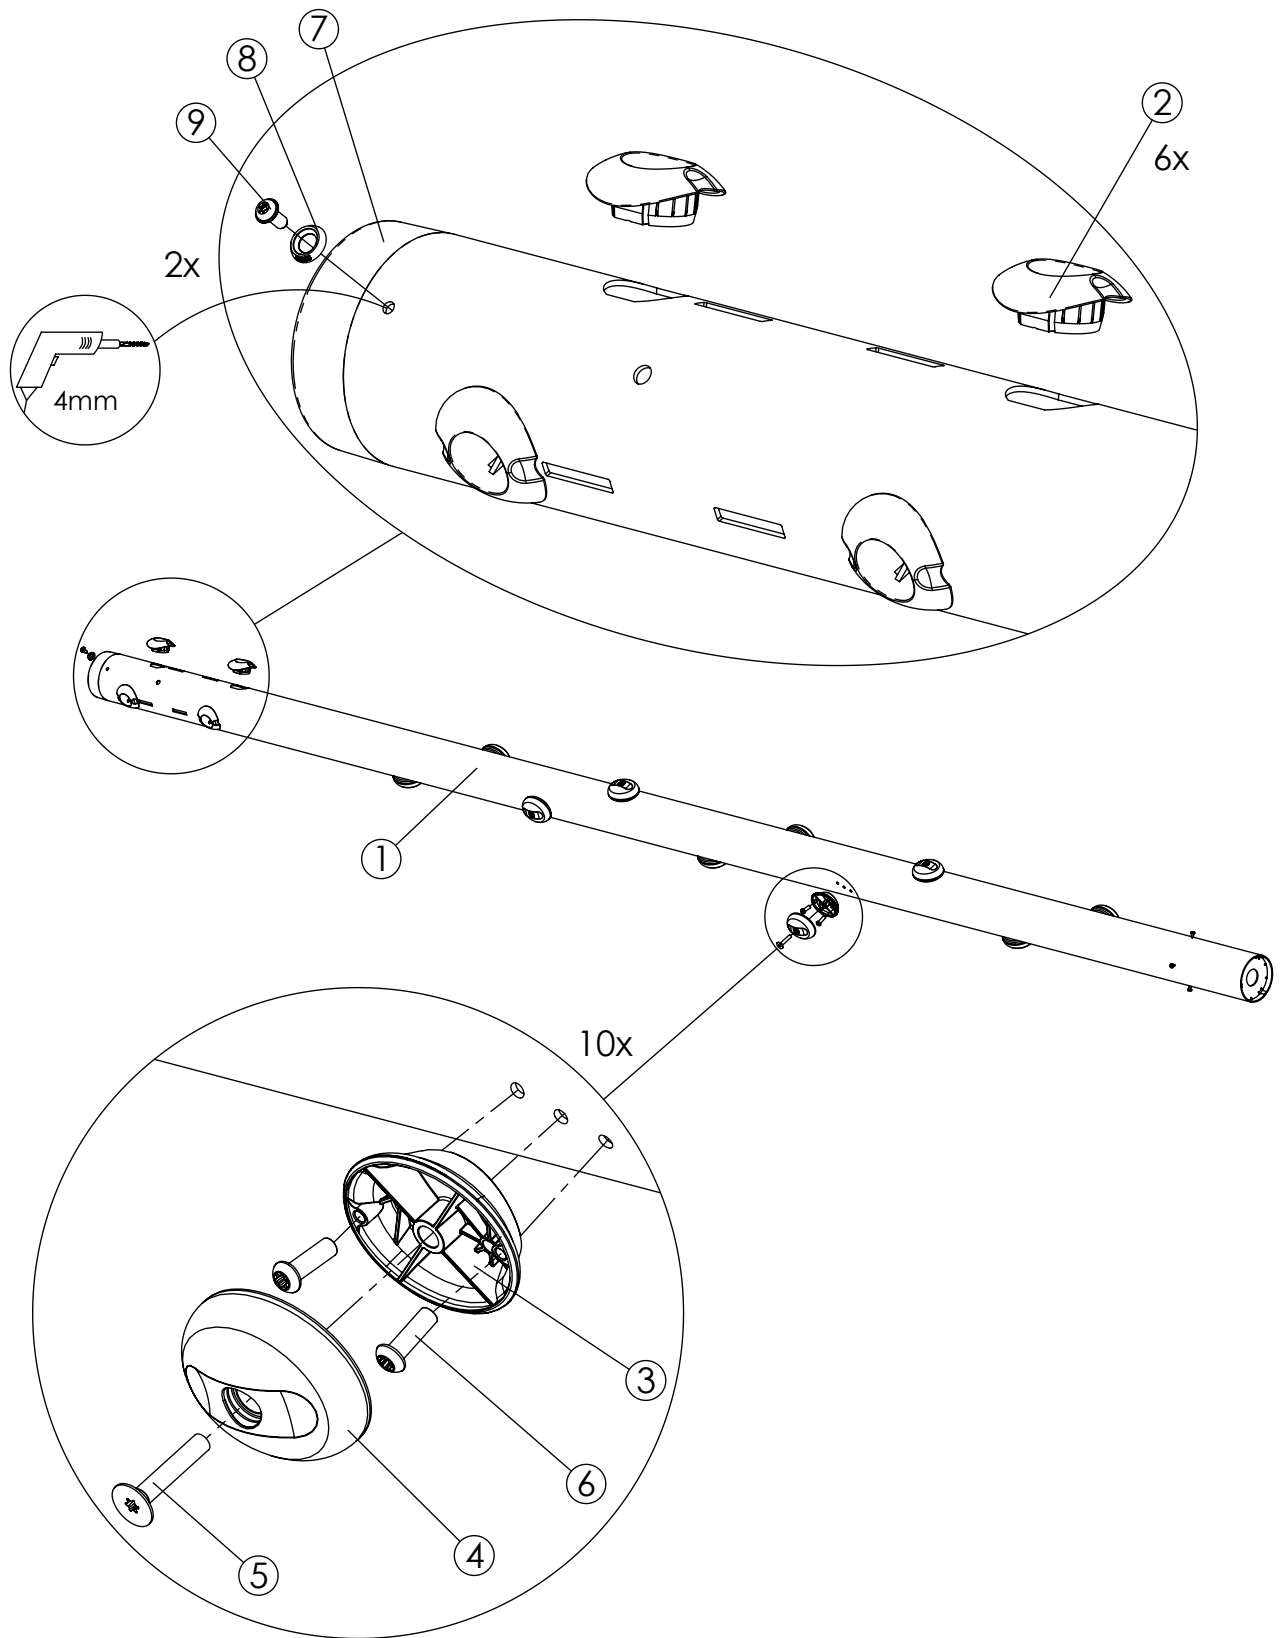

Description MA	Item Number	QTY
Ø127x4500 mm	15236514	1
288x300 mm, Ø38	15236510	3
189x153x8 mm	15236512	1
189x153x8 mm	15236511	1
189x153x8 mm	15236513	1
Cap 6 Ø6,5x21 mm	8005951 (261800)	6
Lock Nut M6	324101	3
84x20 mm	260986	10
84x24 mm	260985	10
MFTF-TT M8x60 mm	312613	10
KTS-GF M8x25 mm	8008506	20
Ø127x82 mm	262890	1
Ø8 18/15 x 4,5 mm	261817	2
PT WN 1451 7x16 mm	312244	2
M20x170 mm	303011	3
250x385 mm	14600010	1
Ø6,5x21x3 mm	261802	3
Ø74x32 mm	260945	6
Cover M6, Ø15x10mm	8005952 (261801)	6
MF6S M10x30 mm	8008518 (302913)	3
155x77x48 mm	261847	2
M10, 19x14x7 mm	324803	3
M10x30 mm	312504-01	3
RTS 5,5x13 mm	312569	4
M6S M6x25 mm	302109	3
Ø6,4x14x1,5 mm	326016	6

NR.	Description MA	Item Number	QTY
1	Ø127x4500 mm	15236514	1
2	Ø74x32 mm	260945	6
3	84x20 mm	260986	10
4	84x24 mm	260985	10
5	MFTF-TT M8x60 mm	312613	10
6	KTS-GF M8x25 mm	8008506	20
7	Ø127x82 mm	262890	1
8	Ø8 18/15 x 4,5 mm	261817	2
9	PT WN 1451 7x16 mm	312244	2

<b>HAGS</b>		ANEBY, SWEDEN +46(0)380- 47300 www.hags.com	
<b>Totem</b>			
<b>152 365 OM</b>			
<b>2 ( 4 )</b>			
	TJ		OG
			2014-08-07
			1

NR.	Description MA	Item Number	QTY
1	288x300 mm, Ø38	15236510	3
3	189x153x8 mm	15236512	1
4	189x153x8 mm	15236511	1
5	189x153x8 mm	15236513	1
5	Ø6,5x21x3 mm	261802	3
6	Cap 6 Ø6,5x21 mm	8005951 (261800)	6
7	Lock Nut M6	324101	3
16	Ø74x32 mm	260945	6
17	Cover M6, Ø15x10mm	8005952 (261801)	6
18	MF6S M10x30 mm	8008518 (302913)	3
20	M6S M6x25 mm	302109	3
21	Ø6,4x14x1,5 mm	326016	6