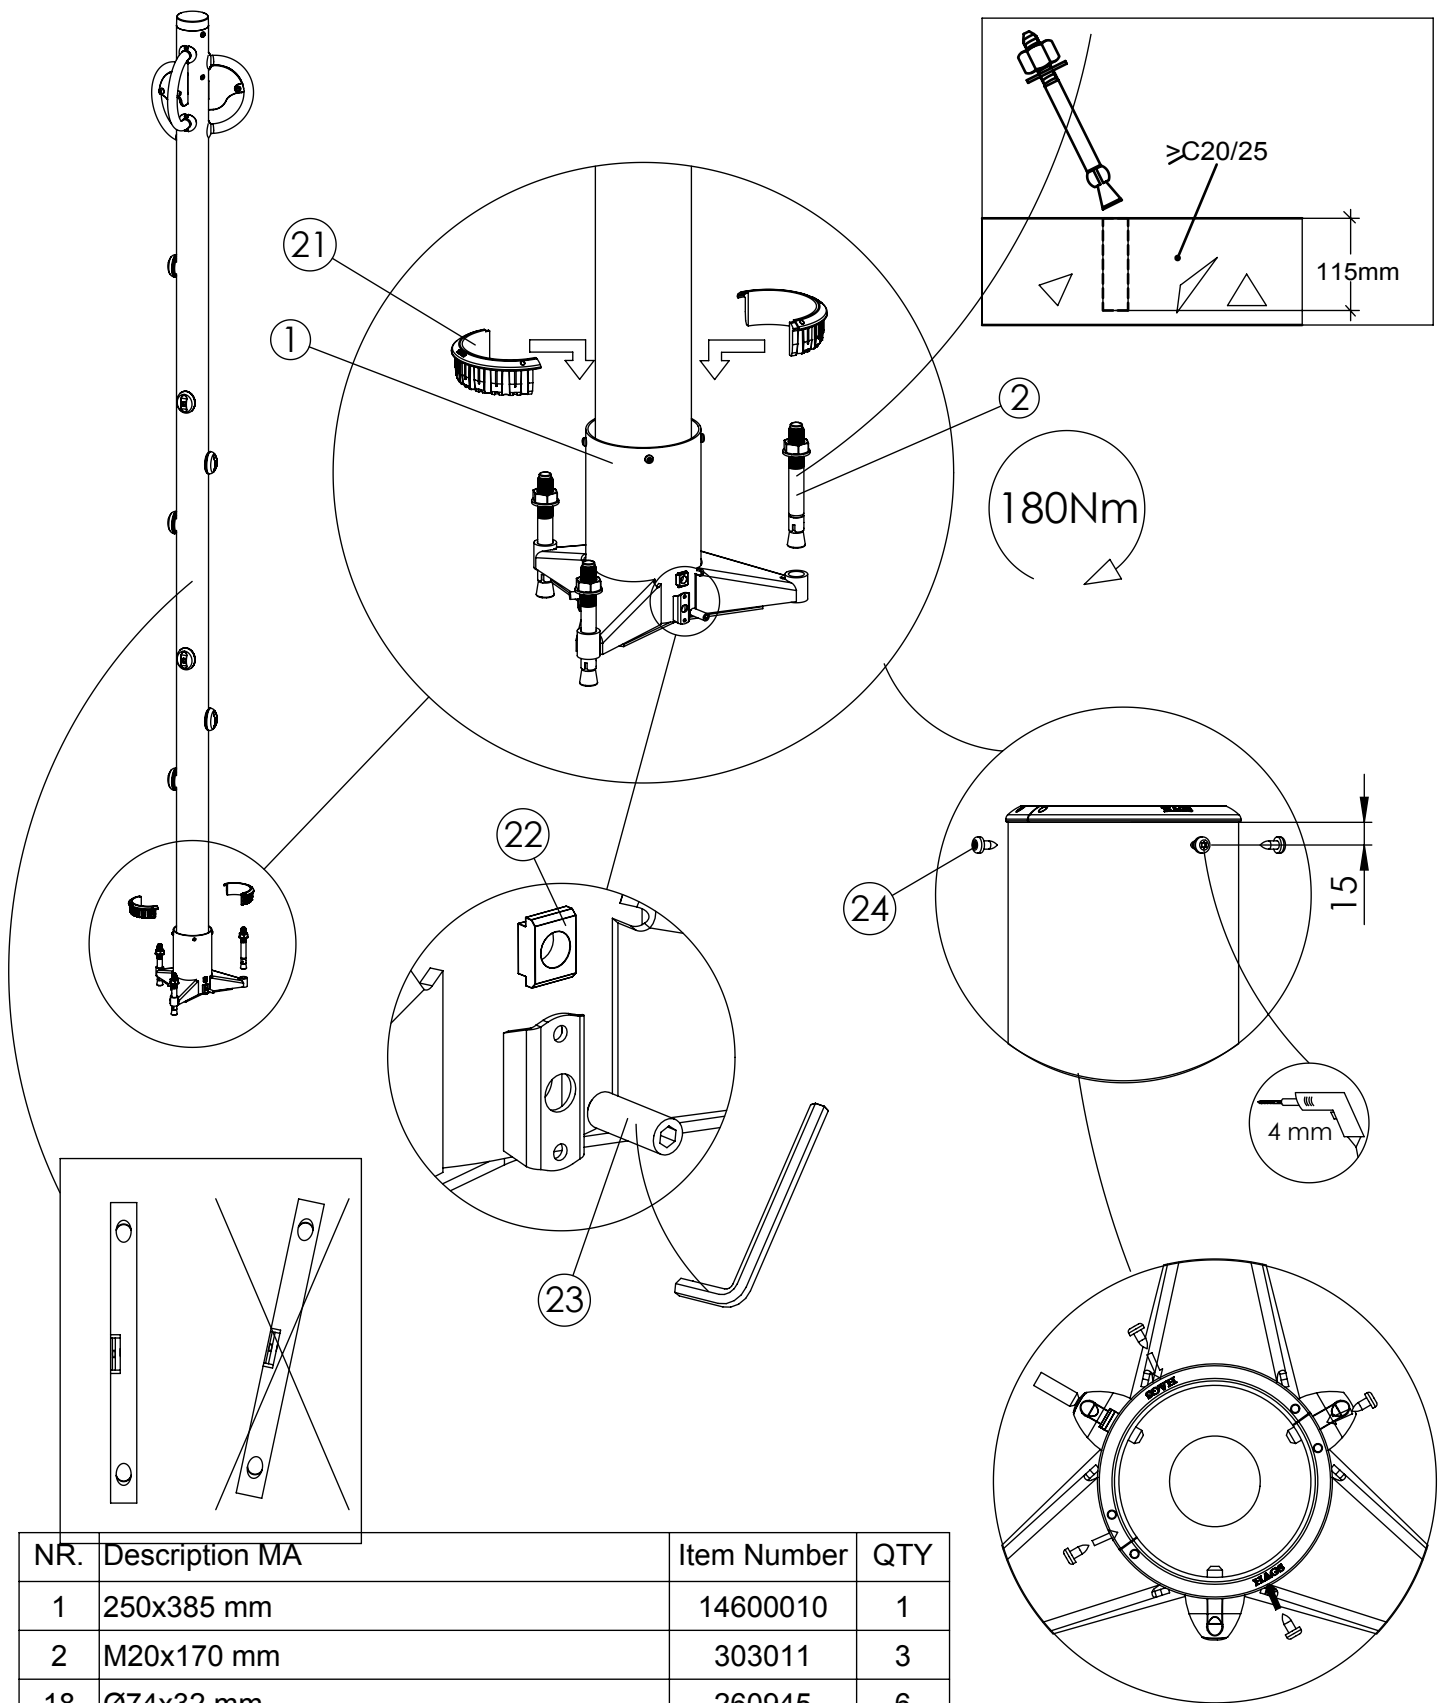

NR.	Description MA	Item Number	QTY
1	250x385 mm	14600010	1
2	M20x170 mm	303011	3
18	Ø74x32 mm	260945	6
19	Cover M6, Ø15x10mm	8005952 (261801)	6
20	MF6S M10x30 mm	8008518 (302913)	3
21	155x77x48 mm	261847	2
22	M10, 19x14x7 mm	324803	3
23	M10x30 mm	312504-01	3
24	RTS 5,5x13 mm	312569	4
25	M6S M6x25 mm	302109	3
26	Ø6,4x14x1,5 mm	326016	6

HAGS ANEBY, SWEDEN
+46(0)380-47300
www.hags.com

**Totem
152 365 OM
4 (4)**

🏠 TJ 🔍 OG 2014-08-07 1