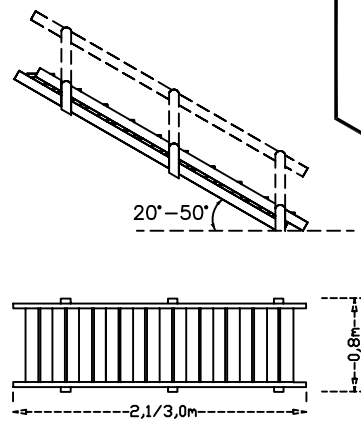

2x24h !  
  
 >C20/25  
 S1-S3  
 (EN 206-1)  
 101

0,5/0,75/1,0h  
 Varje vecka  
 Every week  
 Jede woche  
 Chaque semaine  
 Varje säsong  
 Every season  
 Jedes Jahr  
 Chaque saison

T6S 8x75  
 (310105)  
 SRB 9x22  
 (326002)

T6S 8x75  
 (310105)  
 SRB 9x22  
 (326002)

	159442	159443	159452	159453	159462	159463
L=1,49m			3x	3x	6x	6x
L=0,96m	159491					
L=2,1m	159492	6x	6x	3x	3x	
L=3,0m	157473		1x		2x	
L=3,0m	157474			1x		2x
0,80x2,07m	159483	1x	1x		1x	
0,80x2,95m	159484		1x		1x	1x