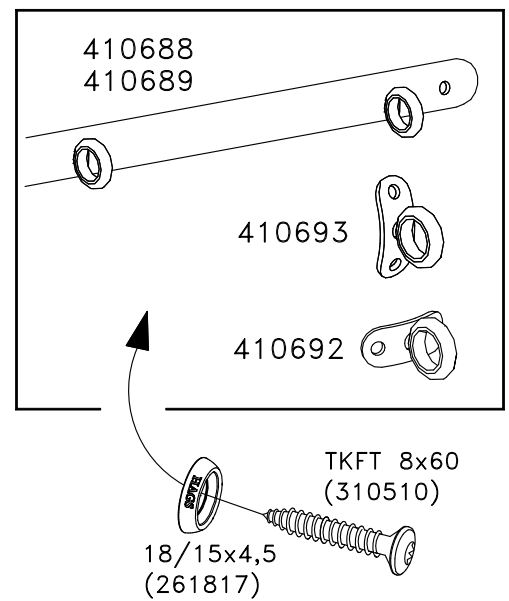

TYPE	HAGS.NO
1,87x1,87m 	41070710
	410688
	410689

HAGS ANEBY, SWEDEN
+46(0)380-47300
www.hags.com

Net
420 707 11
1(2)

 TJ  JGA 2023-09-26 3

HAGS		ANEBY, SWEDEN	
		+46(0)380-47300	
		www.hags.com	
Net			
420 707 11			
2(2)			
	TJ		JGA 2023-09-26 3