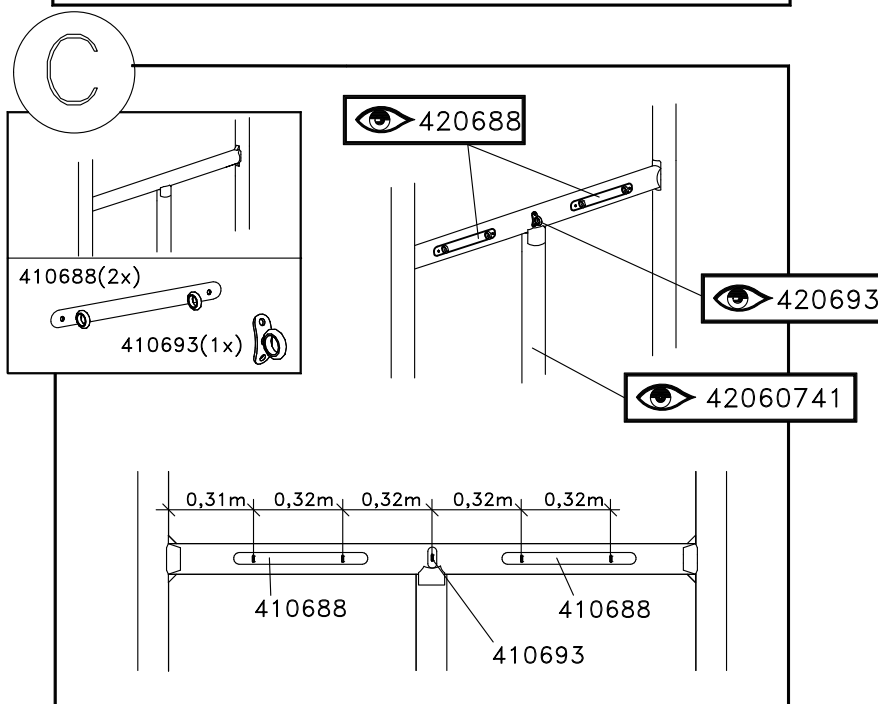

TYPE	HAGS.NO
1,87x1,87m 	41070710
	410688
	410689

HAGS ANEBY, SWEDEN
+46(0)380-47300
www.hags.com

Net
420 707 11
1(2)

 TJ  JGA 2023-09-26 3

HAGS		ANEBY, SWEDEN	
		+46(0)380-47300	
		www.hags.com	
Net			
420 707 11			
2(2)			
	TJ		JGA 2023-09-26 3