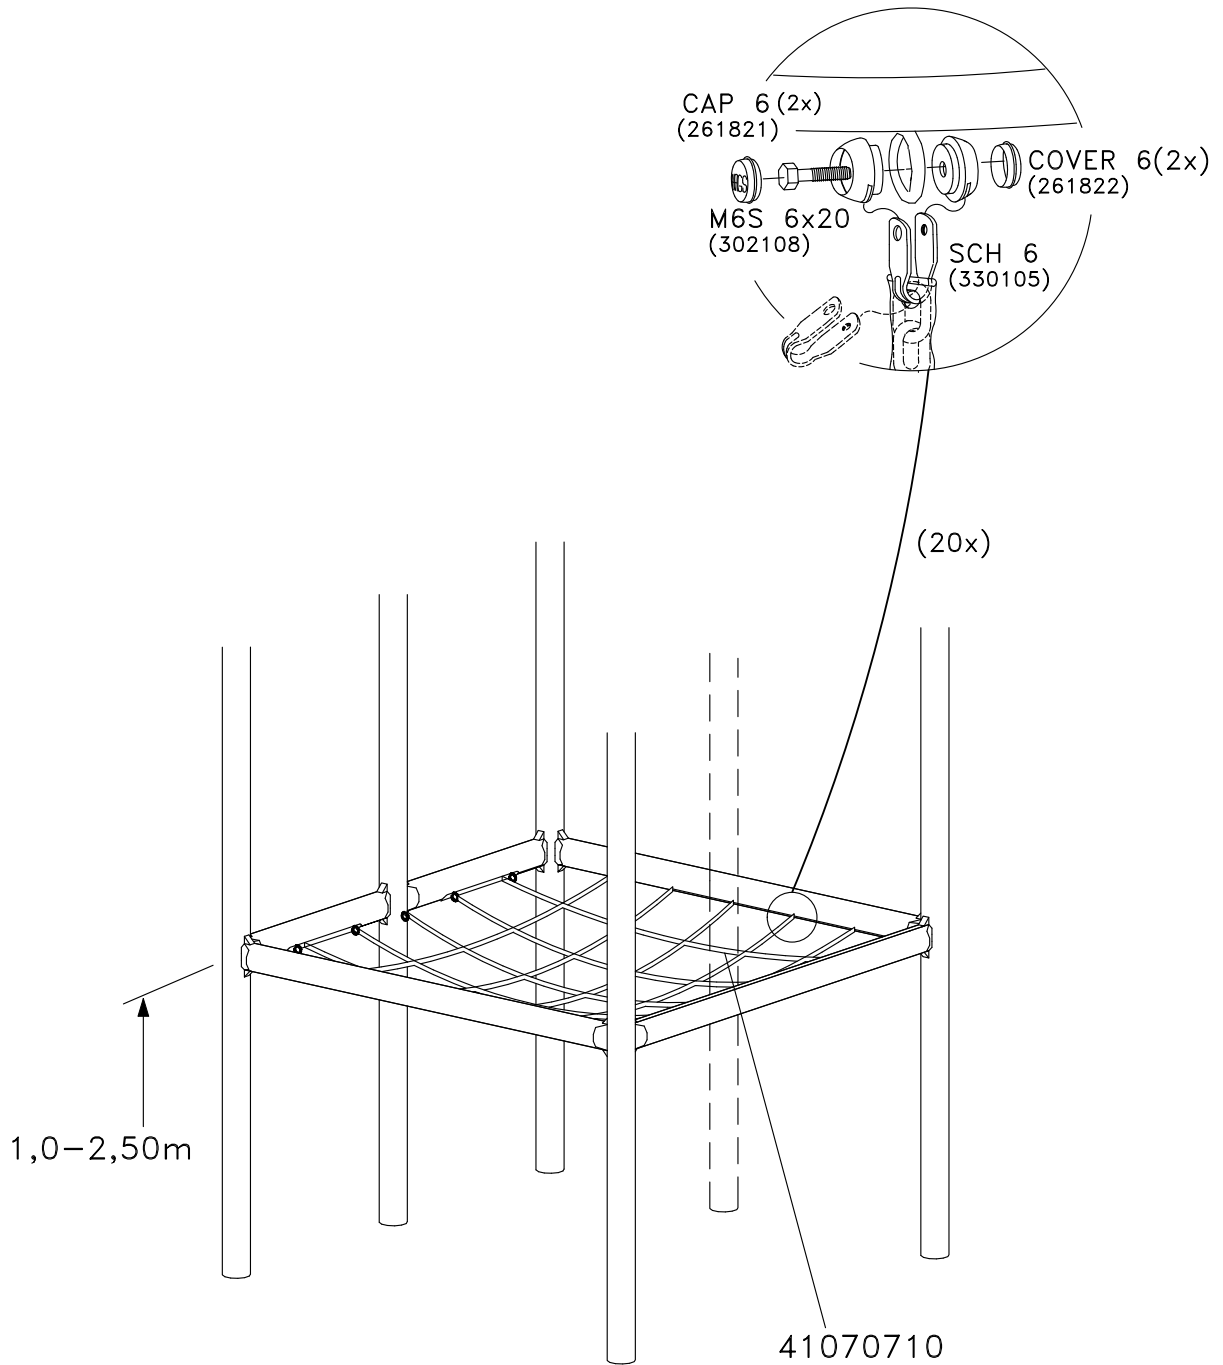

TYPE	HAGS.NO
1,87x1,87m 	41070710
	410688
	410689

HAGS ANEBY, SWEDEN
+46(0)380-47300
www.hags.com

Net
420 707 11
1(2)

 TJ  JGA 2023-09-26 3

HAGS		ANEBY, SWEDEN	
		+46(0)380-47300	
		www.hags.com	
Net			
420 707 11			
2(2)			
	TJ		JGA 2023-09-26 3