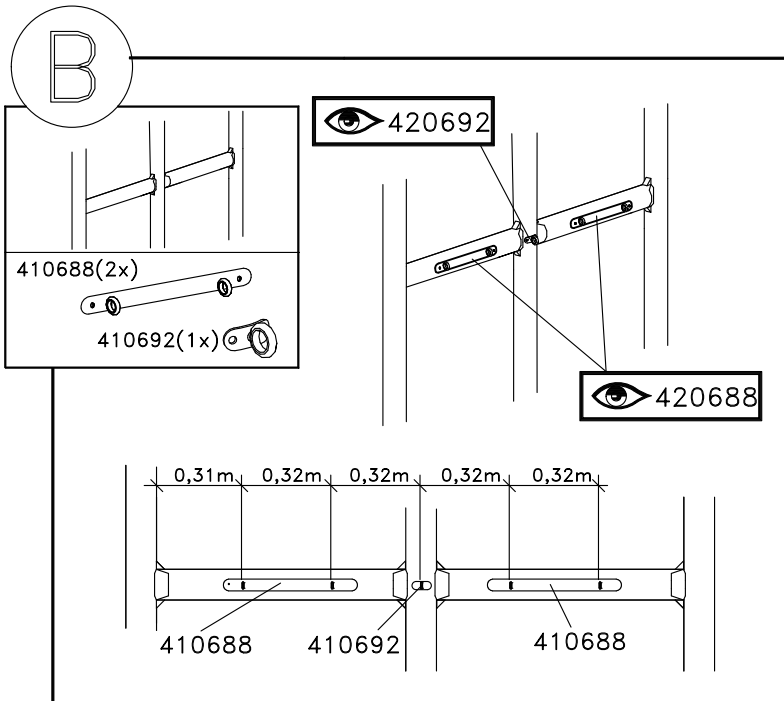

TYPE	HAGS.NO
1,87x1,87m 	41070710
	410688
	410689

HAGS ANEBY, SWEDEN
+46(0)380-47300
www.hags.com

Net
420 707 11
1(2)

 TJ  JGA 2023-09-26 3

HAGS		ANEBY, SWEDEN	
		+46(0)380-47300	
		www.hags.com	
Net			
420 707 11			
2(2)			
	TJ		JGA 2023-09-26 3