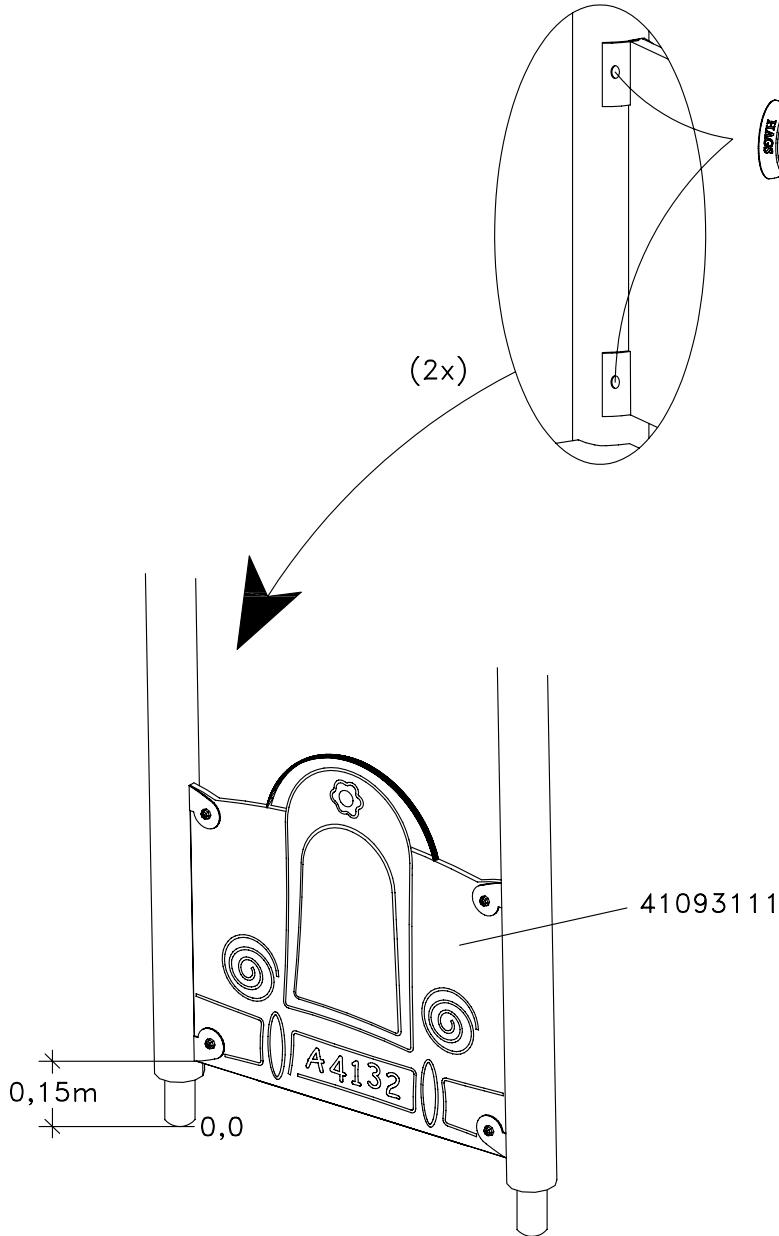

TYPE	HAGS.NO
 41093111	41093111

18/15x4,5
(261817)

TKFT 8x60
(310510)

HAGS		ANEBY, SWEDEN +46(0)380-47300 www.hags.com	
Screen			
420 931			
1(1)			
	TJ		NN 2009-05-26 0