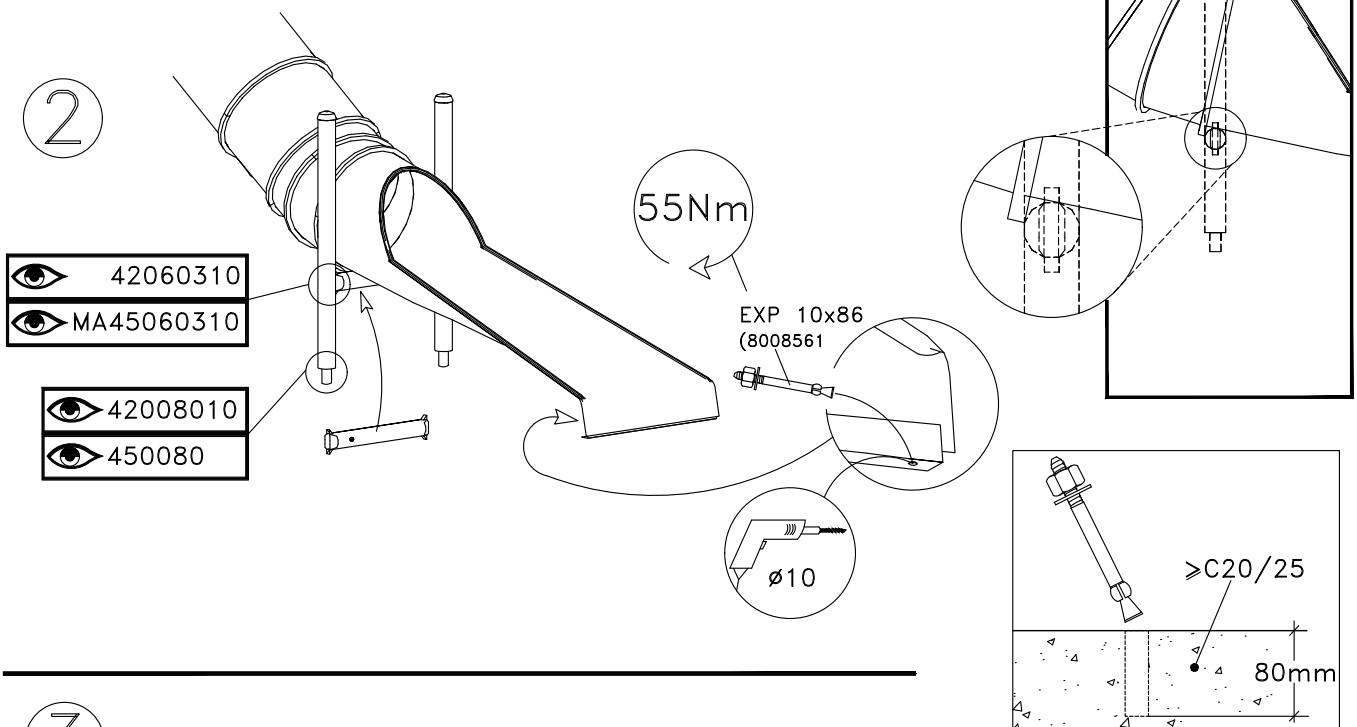

1

TYPE	HAGS.NO
 (2x)	153836
 L=2,2m	153858
 (2x)	260237

2x24h !

≥C20/25
S1-S3

 101

2

-  42060310
-  MA45060310

-  42008010
-  450080