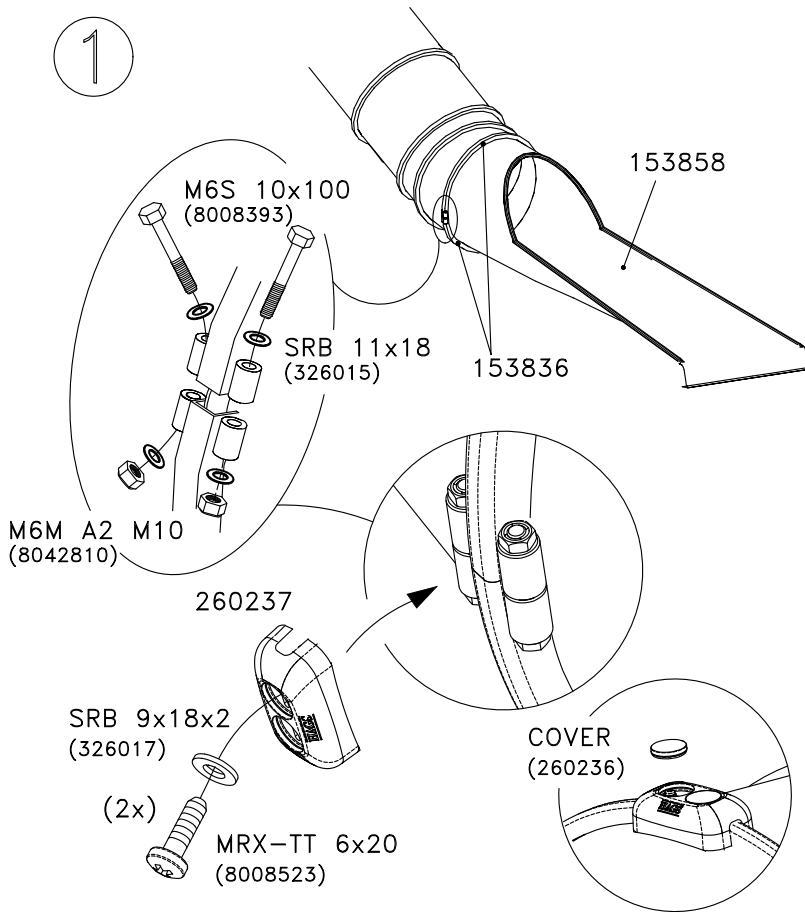

1

TYPE	HAGS.NO
 (2x)	153836
 L=2,2m	153858
 (2x)	260237

2x24h !

≥C20/25
S1-S3

 101

2

-  42060310
-  MA45060310

-  42008010
-  450080

3

HAGS ANEBY, SWEDEN
+46(0)380-47300
www.hags.com

Tubeslide, Out Section
422 328
1(1)

 TJ  LK 2019-04-10 | 3