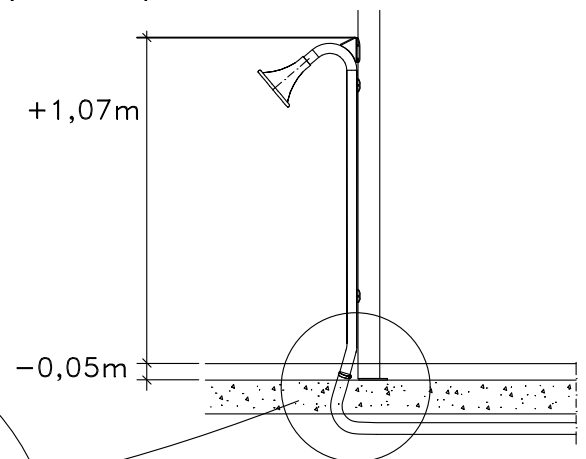

1,5 h

Varje vecka
Every week
Jede woche
Chaque semaine

Varje säsong
Every season
Jedes Jahr
Chaque saison

2-12

TYPE	HAGS.NO
	8013399
	8013316
	8054789

Screw thr-forming
M6x25-8.8-(ISO7380)
(8027762)

≥EN 1177