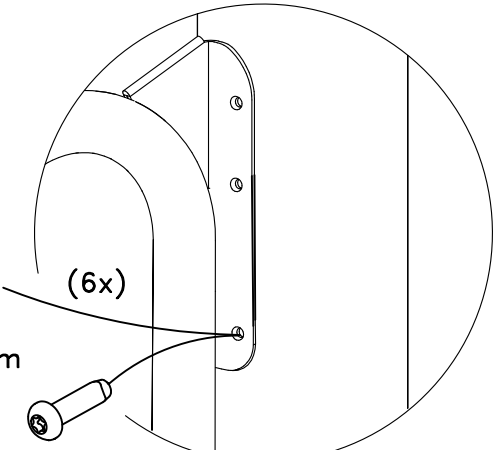

1,5 h

Varje vecka
Every week
Jede woche
Chaque semaine

Varje säsong
Every season
Jedes Jahr
Chaque saison

2-12

TYPE	HAGS.NO
	8013399
	8013316
	8054789

Screw thr-forming
M6x25-8.8-(ISO7380)
(8027762)

≥EN 1177