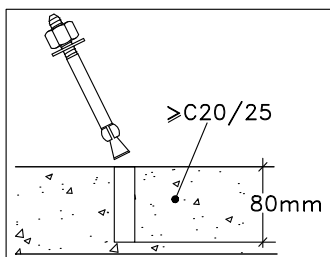

1,5 h

Varje vecka
Every week
Jede woche
Chaque semaine

Varje säsong
Every season
Jedes Jahr
Chaque saison

2-12

TYPE	HAGS.NO
	8013399
	8013316
	8054789

Screw thr-forming
M6x25-8.8-(ISO7380)
(8027762)

≥EN 1177