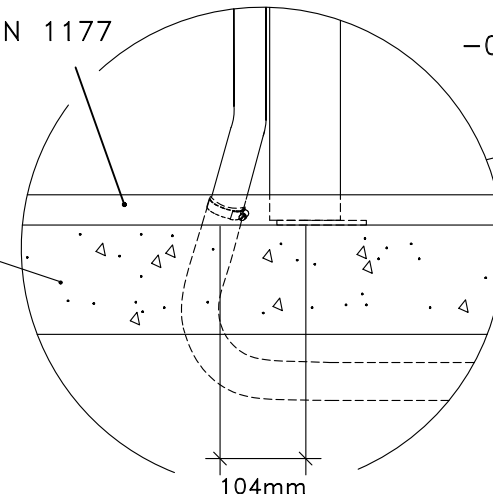

≥EN 1177

2x24h !

>C20/25
S1-S3

101