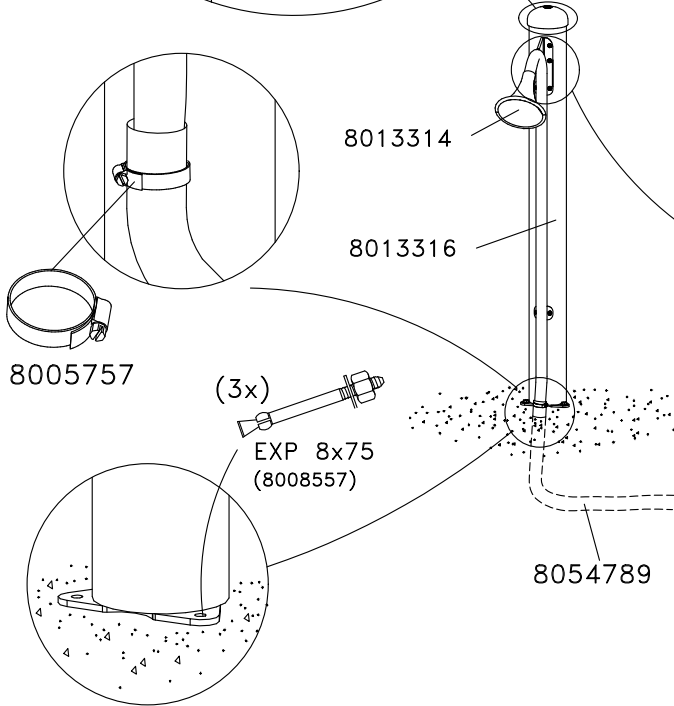

1,5 h

Varje vecka
Every week
Jede woche
Chaque semaine

Varje säsong
Every season
Jedes Jahr
Chaque saison

2-12

TYPE	HAGS.NO
	8013399
	8013316
	8054789

Screw thr-forming
M6x25-8.8-(ISO7380)
(8027762)

≥EN 1177

2x24h !

>C20/25
S1-S3

101

HAGS ANEBY, SWEDEN
+46(0)380-47300
www.hags.com

Talk tube OM Post
422 912 15
1(1)

Home NN Eye ToB 2017-11-16 1