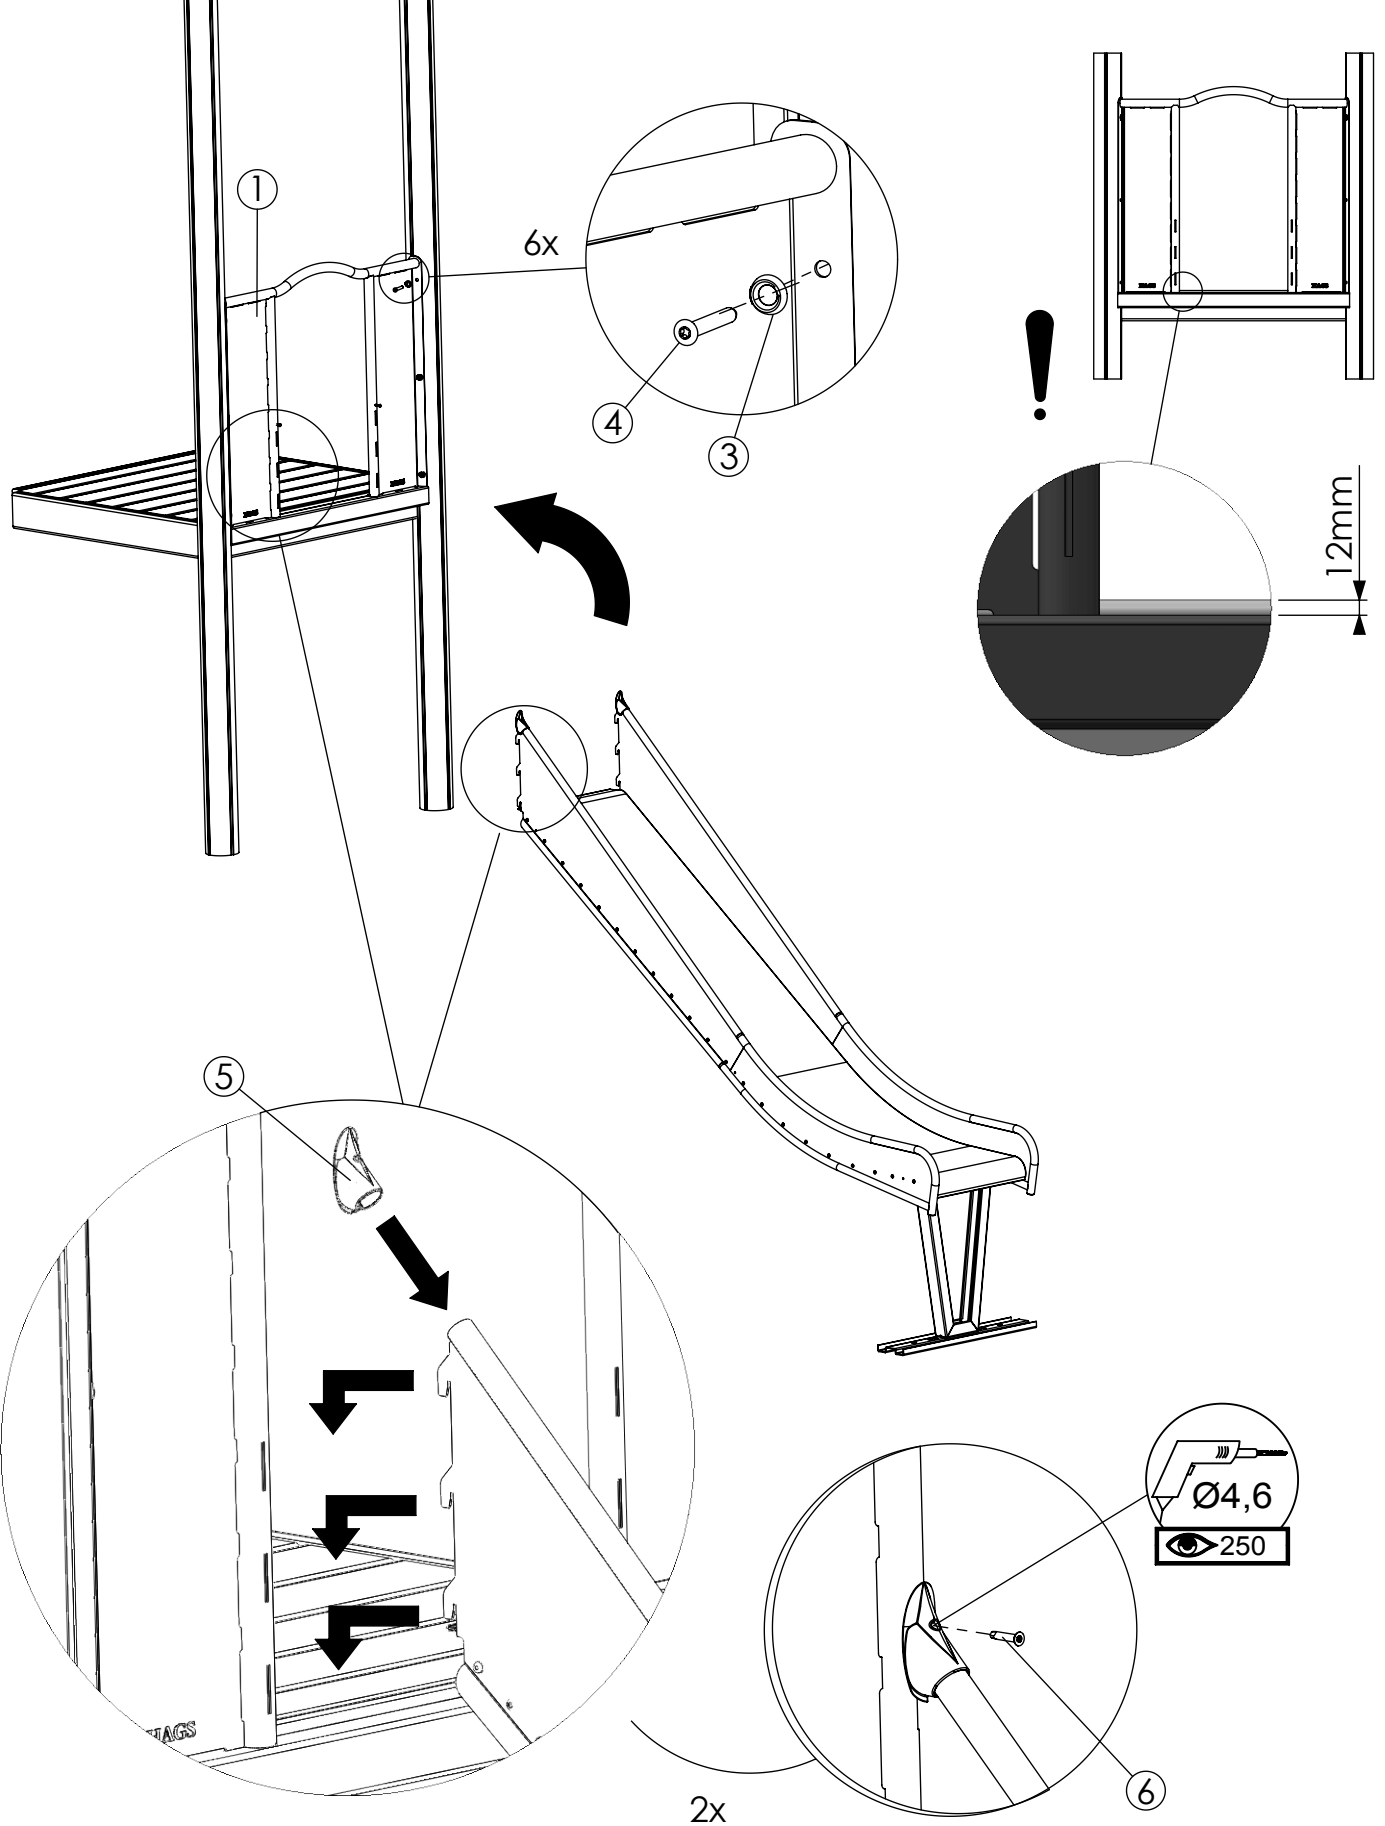

NR.	Description MA	Item Number	Qty
2	2351x500mm, H=1200mm	8001162	1
7	620x121x21 mm	8013165	1
8	552x380 mm	8001291	1
9	Screw, ISO4762-M10x25-8.8	8008481	4
10	Nut, cage M10-t=1.8-3.2	8008815	2

HAGS ANEBY, SWEDEN
+46(0)380-47300
www.hags.com

Steelslide S 1,2m Wood
423 112
1 (2)

TJ MN 2008-04-08 0

NR.	Description MA	Item Number	Qty
1	830x916 mm	8001282	1
3	Ø21.4 x Ø11 x 4,7 mm	8035288	6
4	Screw, wood, TKFT-8x60-8.8	8008646	6
5	80x35 mm	8039421	2
6	Screw, thr-forming DIN7500ME-M5x25-8.8	8008726	2