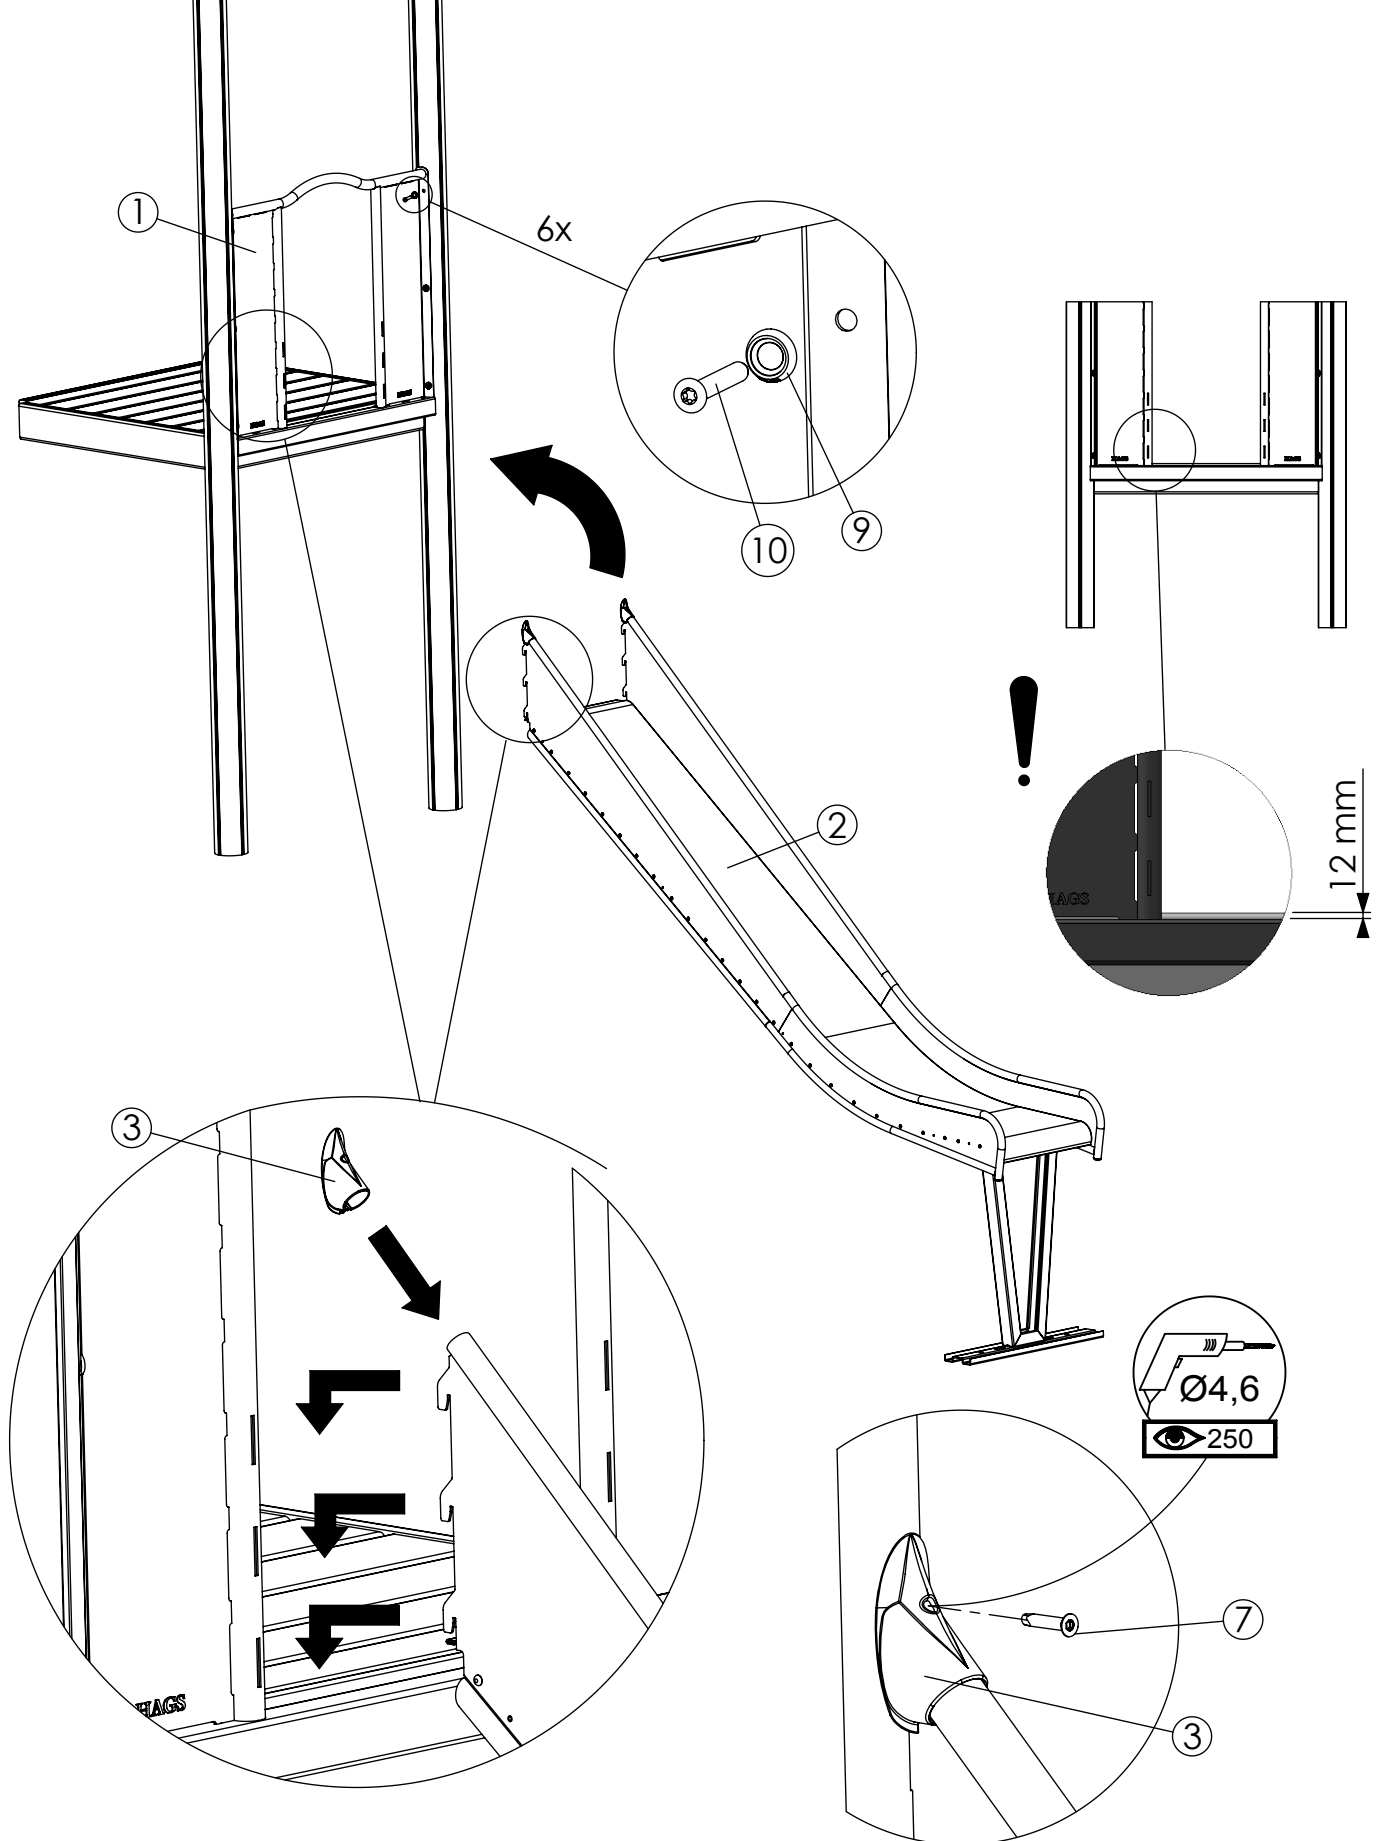

NR.	Description MA	Item Number	Qty
2	2700x500 mm, H=1500 mm	8001163	1
4	620x121x21 mm	8013165	1
5	700x380 mm	8001292	1
6	Nut, cage M10-t=1.8-3.2	8008815	2
8	Screw, ISO4762-M10x25-8.8	8008481	4

HAGS

ANEBY, SWEDEN
+46(0)380-47300
www.hags.com

Steelslide 1,5m S Wood
423 113
1 (2)

TJ
 MN
 2008-04-08
 0

NR.	Description MA	Item Number	Qty
1	830x916 mm	8001282	1
2	2700x500 mm, H=1500	8001163	1
3	80x35 mm	8039421	2
7	Screw, thr-forming DIN7500ME-M5x25-8.8	8008726	2
9	Ø21.4 x Ø11 x 4,7 mm	8035288	6
10	Screw, wood, TKFT-8x60-8.8	8008646	6