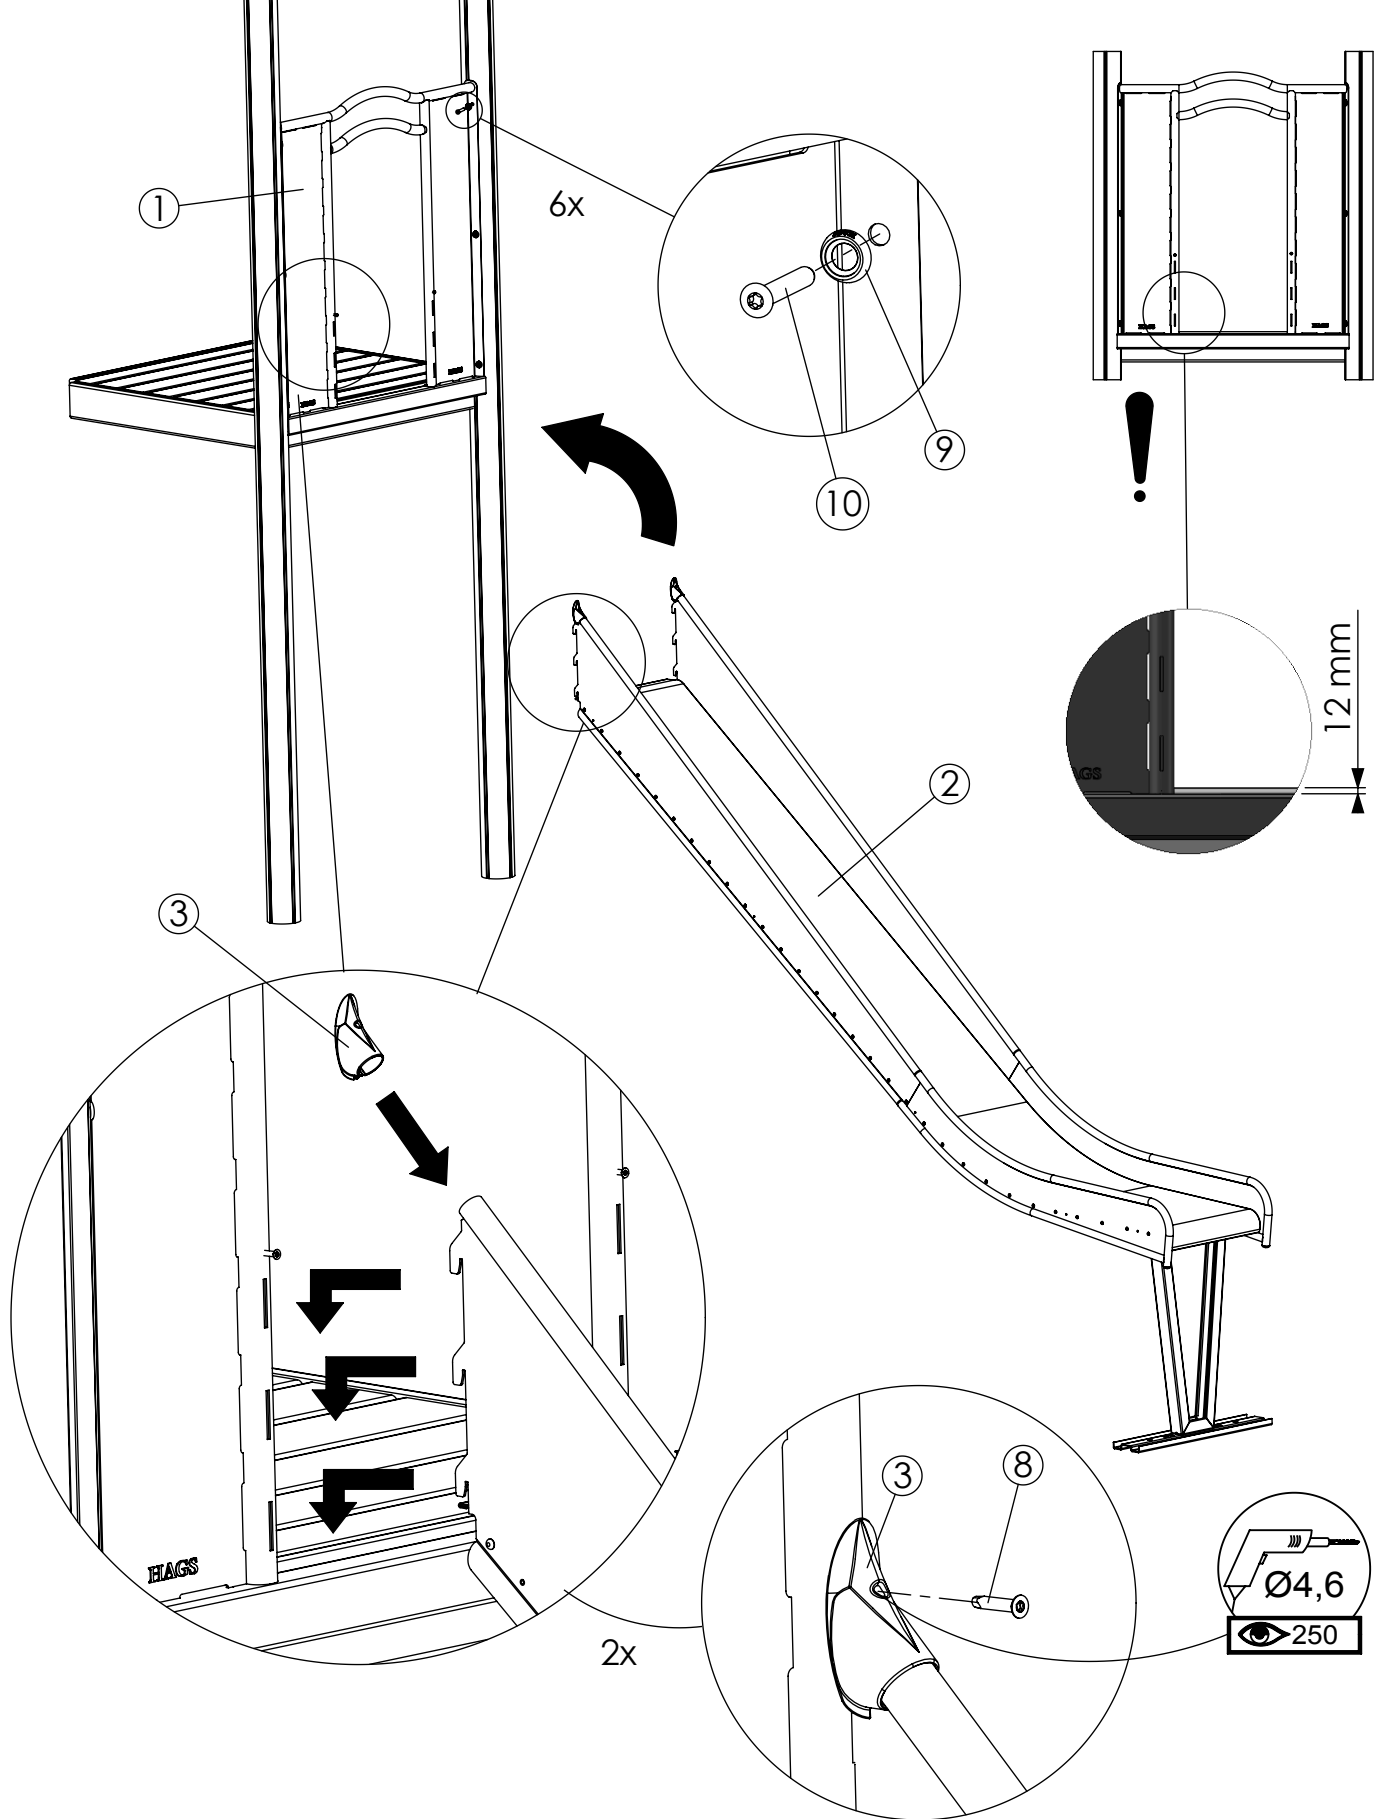

NR.	Description MA	Item Number	Qty
4	620x121x21 mm	8013165	1
5	700x380 mm	8001292	1
6	Screw, ISO4762-M10x25-8.8	8008481	4
7	Nut, cage M10-t=1.8-3.2	8008815	2

**HAGS**

ANEBY, SWEDEN  
+46(0)380-47300  
www.hags.com

**Steelslide 1,8m S Wood**  
**423 114**  
**1 ( 2 )**

TJ MN 2008-11-27 1

NR.	Description MA	Item Number	Qty
1	904x1052 mm	8001283	1
2	3268x500, H=1800mm	8001164	1
3	80x35 mm	8039421	2
8	Screw, thr-forming DIN7500ME-M5x25-8.8	8008726	2
9	Ø21.4 x Ø11 x 4,7 mm	8035288	6
10	Screw, wood, TKFT-8x60-8.8	8008646	6