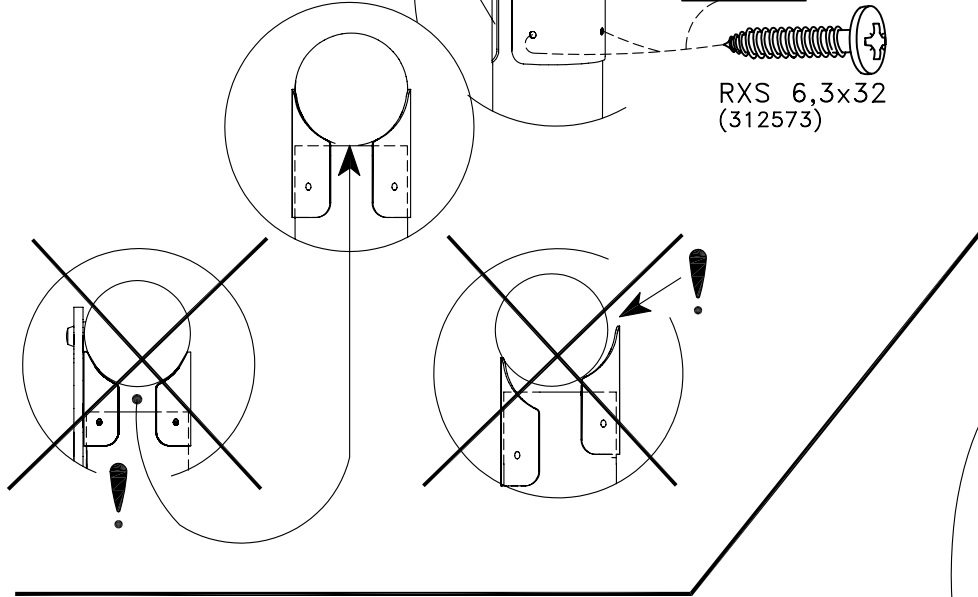

45060740

45060310

410543

250

RXS 6,3x32
(312573)

TYPE	HAGS NO
 0,36x0,32m	418742
 0,10x0,13m	410543

ANSL 12x53
(260838)

250

(4x)

418742

RXS 6,3x50
312580

DISTANCE
(261804)

HAGS		ANEBY, SWEDEN +46(0)380-47300 www.hags.com	
HPL Triangle			
450 607 42			
1(1)			
	TJ		MN 2008-01-17 0