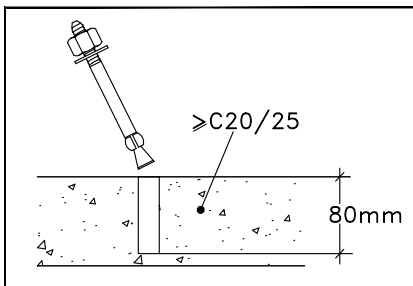

TYPE	HAGS NO
 0,38x2,52m	41072110

Screw thr-forming
M8x25-8.8-(ISO7380)
(8008506)

45060310

2,20-2,27m

SRB 11x24
(326018)

EXP 8x75
(303000)

23Nm

Ø8mm