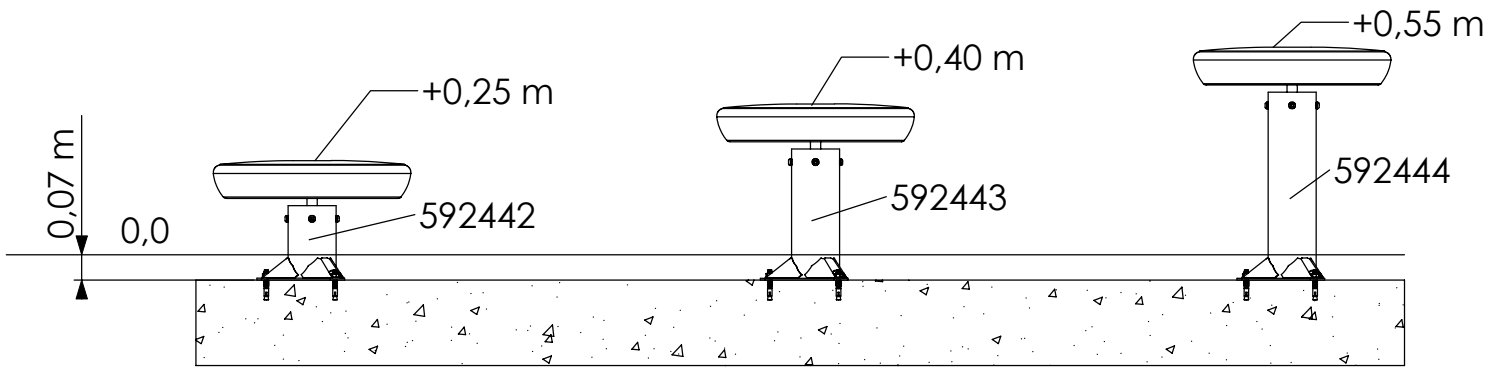

593231OM

593232OM

593233OM

0,5h

Varje vecka
Every week
Jede woche
Chaque semaine

Varje säsong
Every season
Jedes Jahr
Chaque saison

2-12

NAME/DIMENSION	ART.NR	593231OM	593232OM	593233OM
Ø127x200 mm	592442		-	-
Ø127x350 mm	592443	-		-
Ø127x500 mm	592444	-	-	
250x250x135 mm	592441			
Ø530x100 mm	262523			
Ø10,7x16,6 2,5 mm	325106	4	4	4
K6S M10x20 mm	302506	4	4	4
M6S M8x25 mm	302158	4	4	4
M12x80 mm	303001	3	3	3

HAGS

ANEBY, SWEDEN
+46(0)380-47300
www.hags.com

Hopper
593 231 OM
I (2)

NN
 TJ
 2008-12-10
 0

NR.	NAME/DIMENSION	ART.NR	QTY
1	Ø127x200 mm	592442	1
2	250x250x135 mm	592441	1
3	Ø530x100 mm	262523	1
4	M12x80 mm	303001	3
5	M6S M8x25 mm	302158	4
6	Ø10,7x16,6 2,5 mm	325106	4
7	K6S M10x20 mm	302506	4