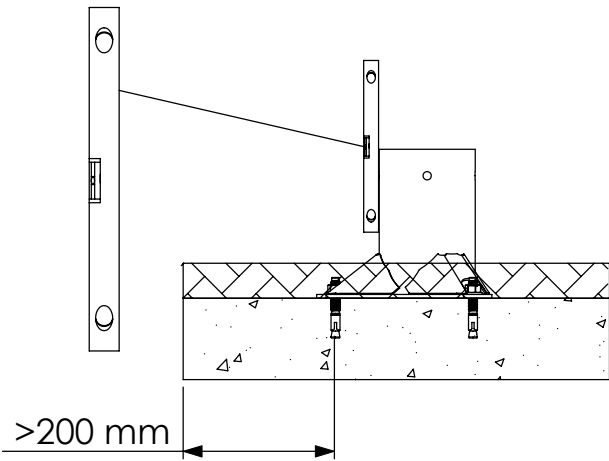

593231OM

593232OM

593233OM

0,5h

Varje vecka
Every week
Jede woche
Chaque semaine

Varje säsong
Every season
Jedes Jahr
Chaque saison

2-12

NAME/DIMENSION	ART.NR	593231OM	593232OM	593233OM
Ø127x200 mm	592442		-	-
Ø127x350 mm	592443	-		-
Ø127x500 mm	592444	-	-	
250x250x135 mm	592441			
Ø530x100 mm	262523			
Ø10,7x16,6 2,5 mm	325106	4	4	4
K6S M10x20 mm	302506	4	4	4
M6S M8x25 mm	302158	4	4	4
M12x80 mm	303001	3	3	3

HAGS

ANEBY, SWEDEN
+46(0)380-47300
www.hags.com

Hopper
593 231 OM
I (2)

NN
 TJ
 2008-12-10
 0

NR.	NAME/DIMENSION	ART.NR	QTY
1	Ø127x200 mm	592442	1
2	250x250x135 mm	592441	1
3	Ø530x100 mm	262523	1
4	M12x80 mm	303001	3
5	M6S M8x25 mm	302158	4
6	Ø10,7x16,6 2,5 mm	325106	4
7	K6S M10x20 mm	302506	4