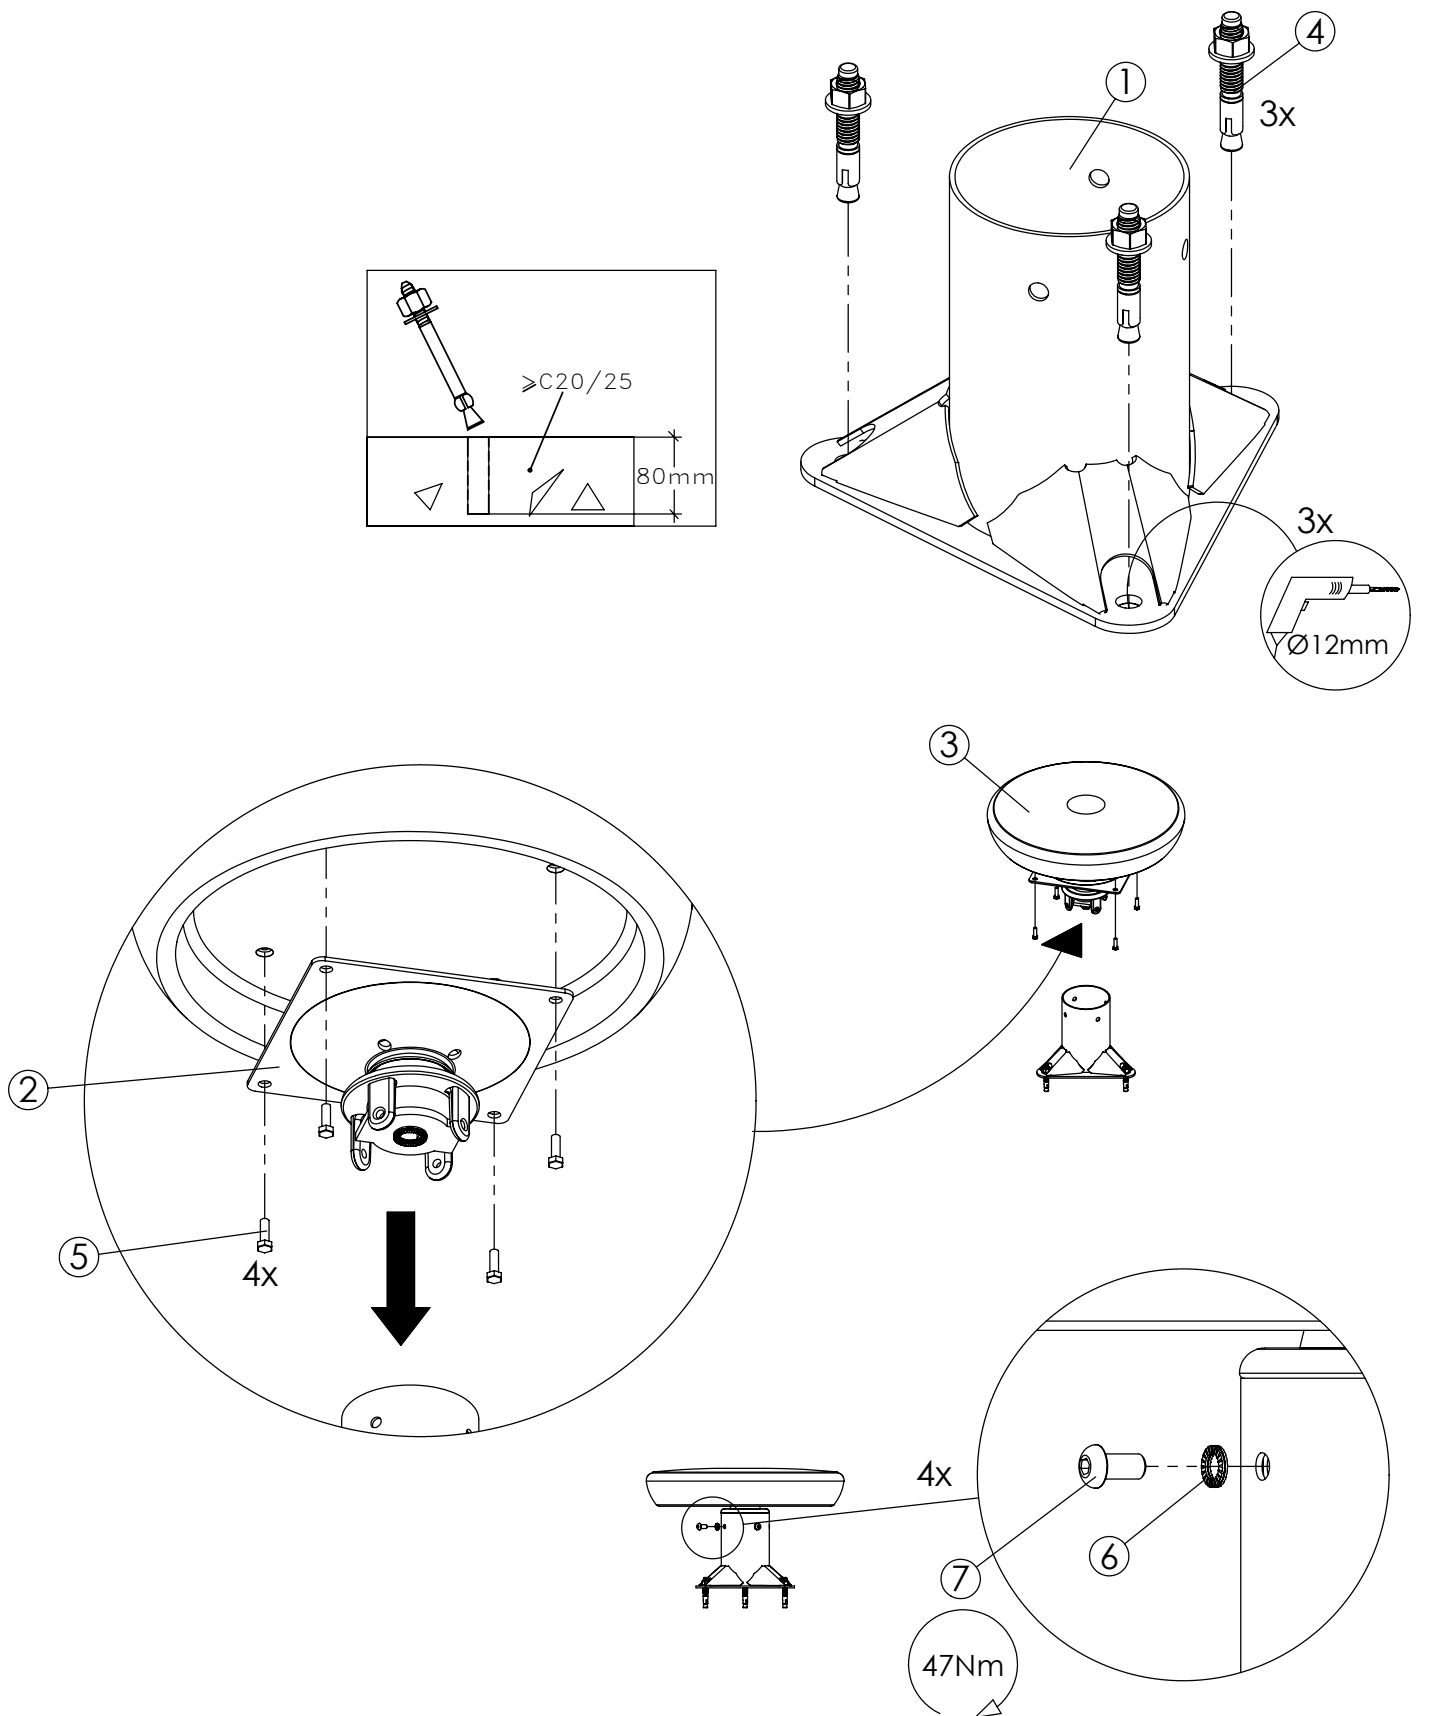

593231OM

593232OM

593233OM

0,5h

Varje vecka
Every week
Jede woche
Chaque semaine

Varje säsong
Every season
Jedes Jahr
Chaque saison

2-12

NAME/DIMENSION	ART.NR	593231OM	593232OM	593233OM
Ø127x200 mm	592442		-	-
Ø127x350 mm	592443	-		-
Ø127x500 mm	592444	-	-	
250x250x135 mm	592441			
Ø530x100 mm	262523			
Ø10,7x16,6 2,5 mm	325106	4	4	4
K6S M10x20 mm	302506	4	4	4
M6S M8x25 mm	302158	4	4	4
M12x80 mm	303001	3	3	3

HAGS

ANEBY, SWEDEN
+46(0)380-47300
www.hags.com

Hopper
593 231 OM
I (2)

NN
 TJ
 2008-12-10
 0

NR.	NAME/DIMENSION	ART.NR	QTY
1	Ø127x200 mm	592442	1
2	250x250x135 mm	592441	1
3	Ø530x100 mm	262523	1
4	M12x80 mm	303001	3
5	M6S M8x25 mm	302158	4
6	Ø10,7x16,6 2,5 mm	325106	4
7	K6S M10x20 mm	302506	4