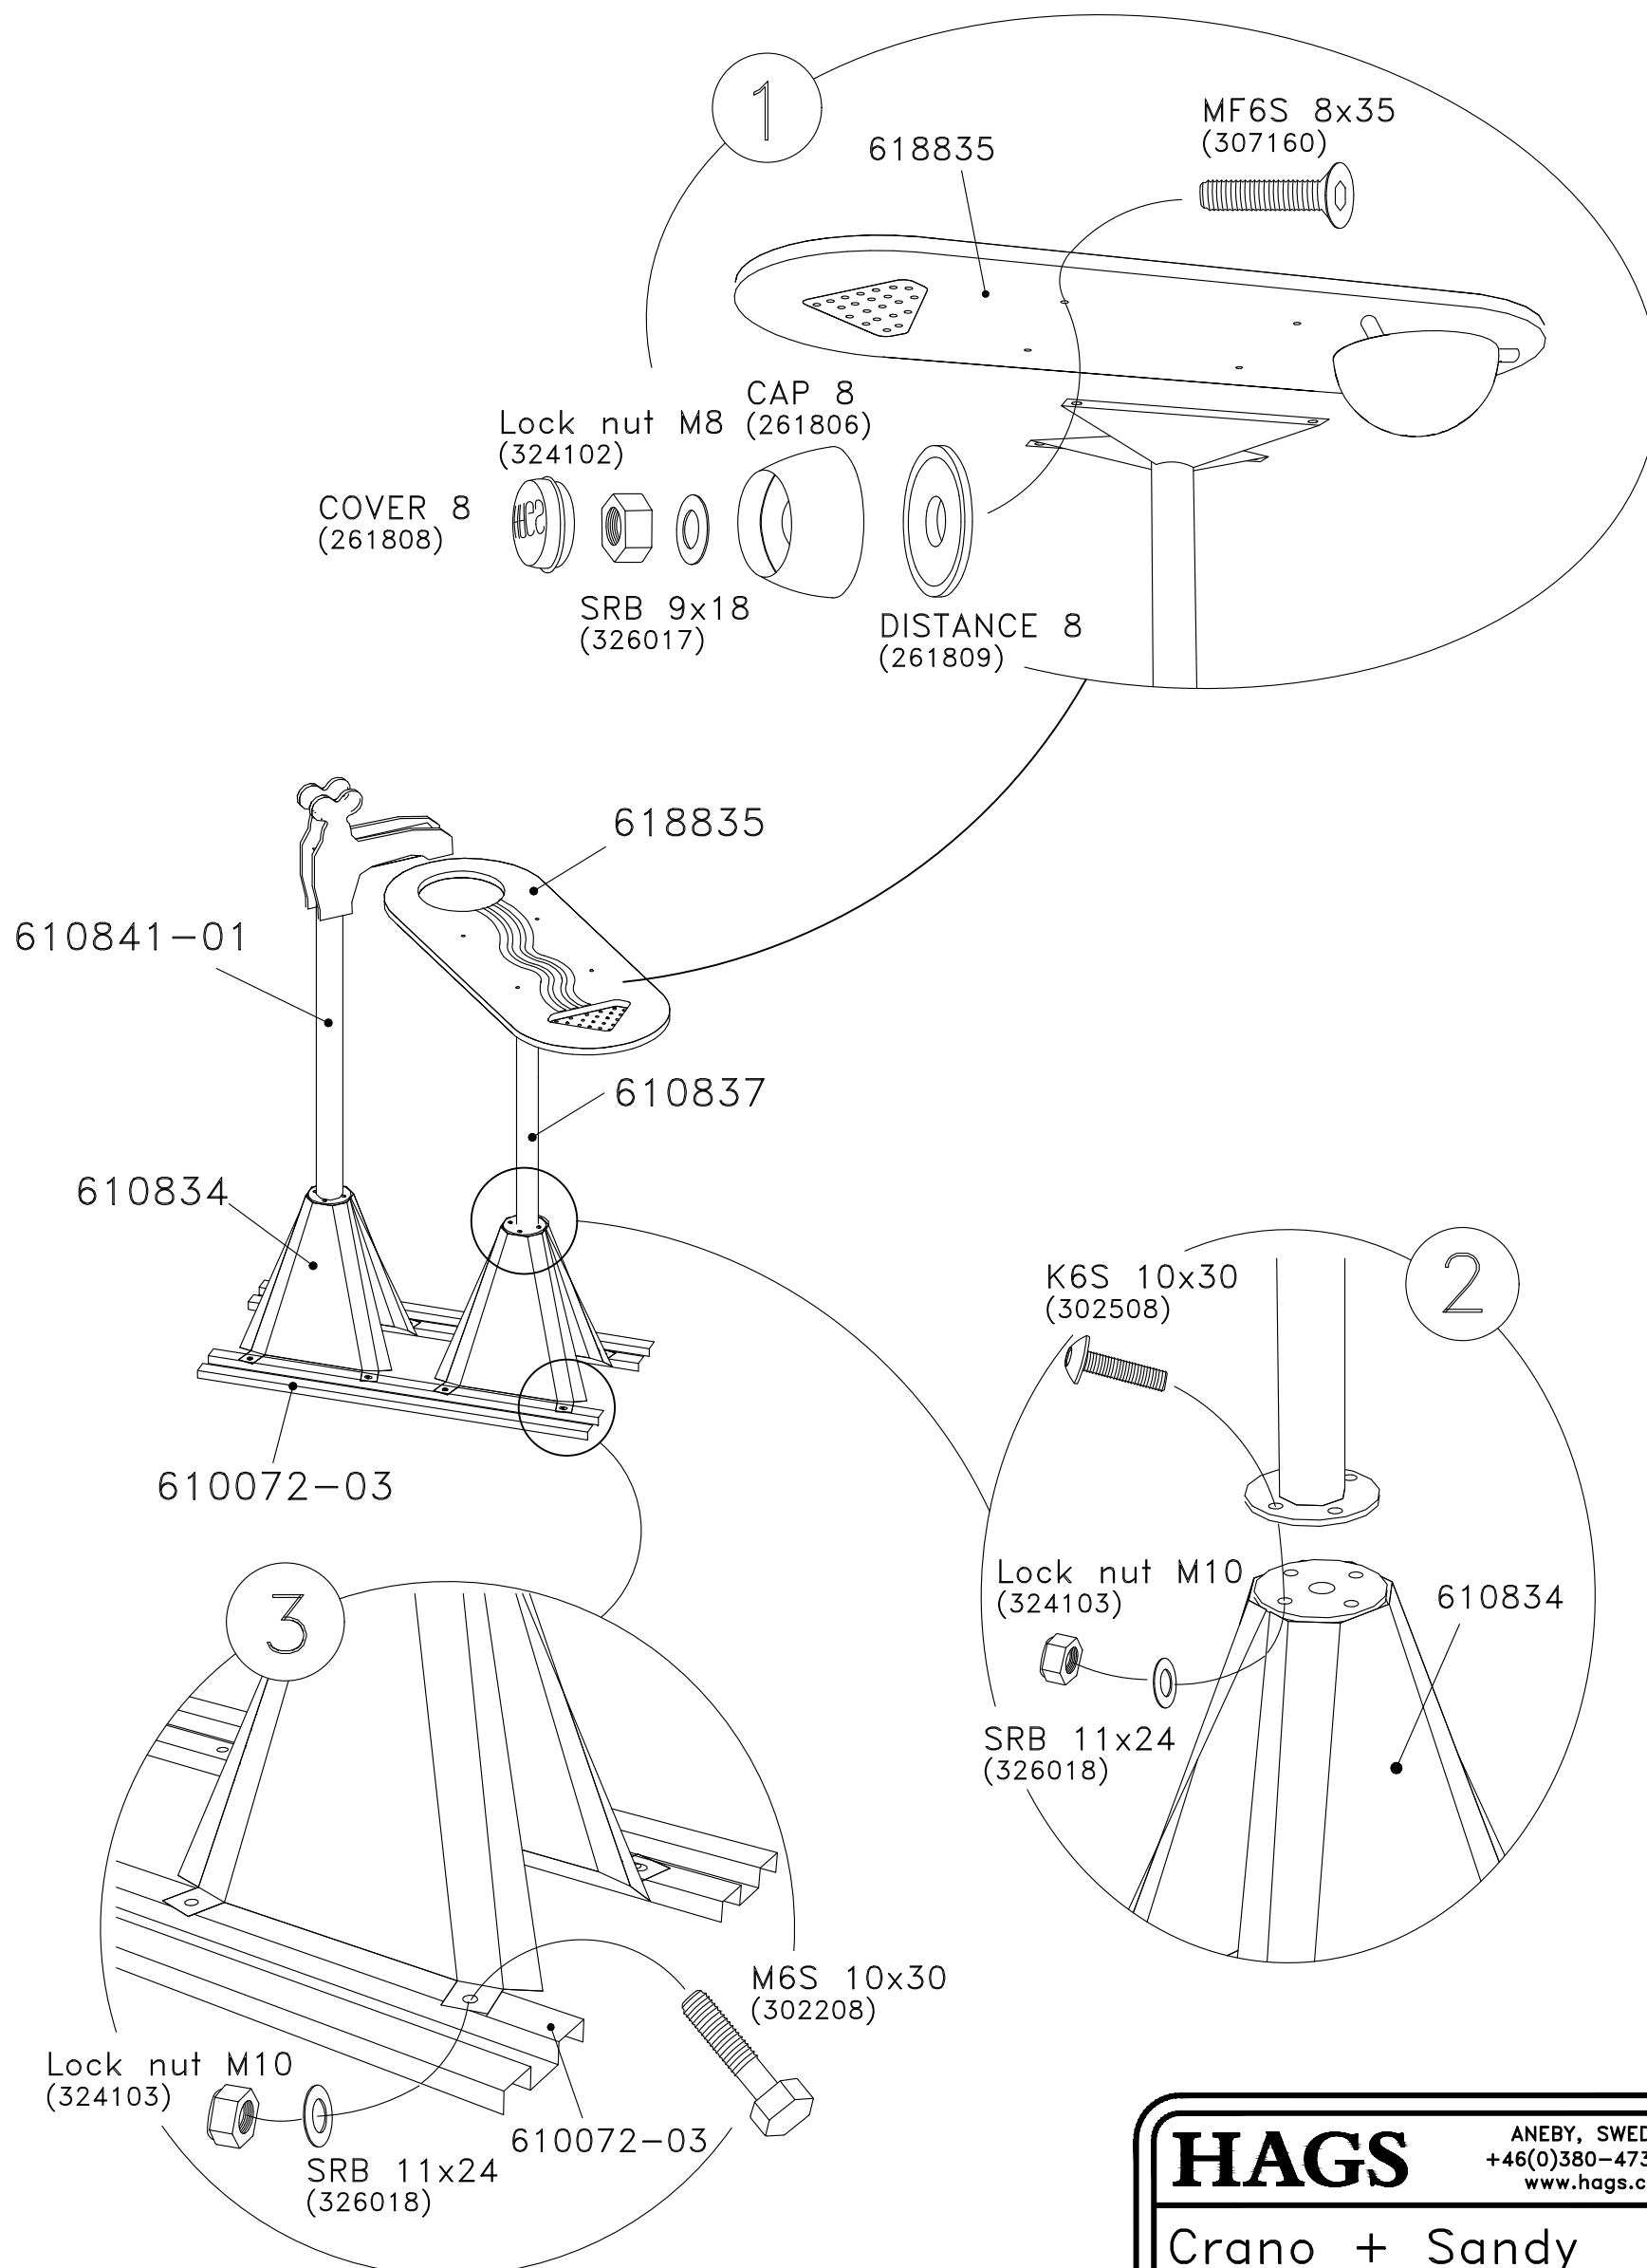

		8013308
	2x	8013303
	2x	8013167
		8047605
		8013306

Varje vecka
Every week
Jede woche
Chaque semaine

Varje säsong
Every season
Jedes Jahr
Chaque saison

HAGS		ANEBY, SWEDEN +46(0)380-47300 www.hags.com	
Crano + Sandy			
608 801			
1(2)			
	TJ		ToB 2013-01-07 4