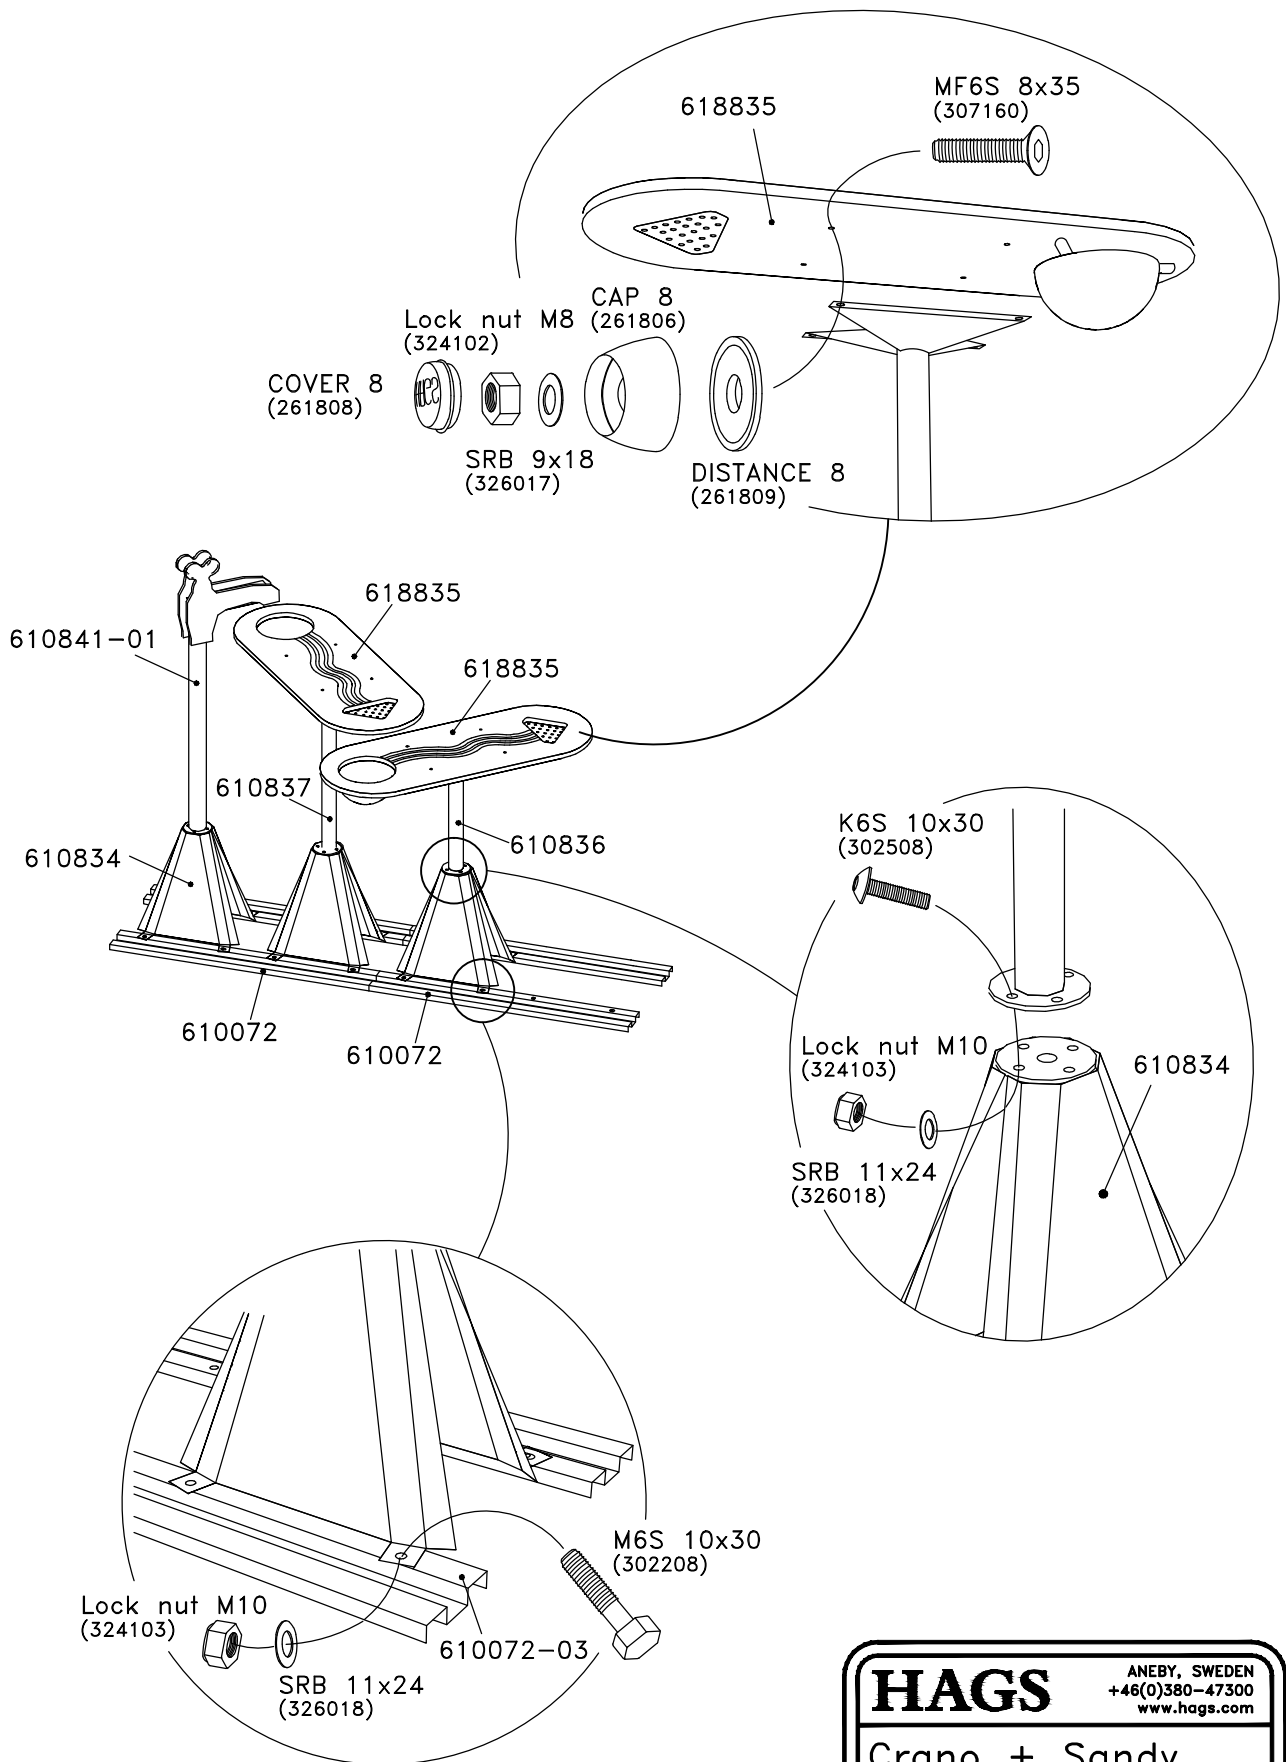

HAGS		ANEBY, SWEDEN	
		+46(0)380-47300	
		www.hags.com	
Crano + Sandy			
608 802			
2(2)			
	TJ		JT
2013-01-07		2