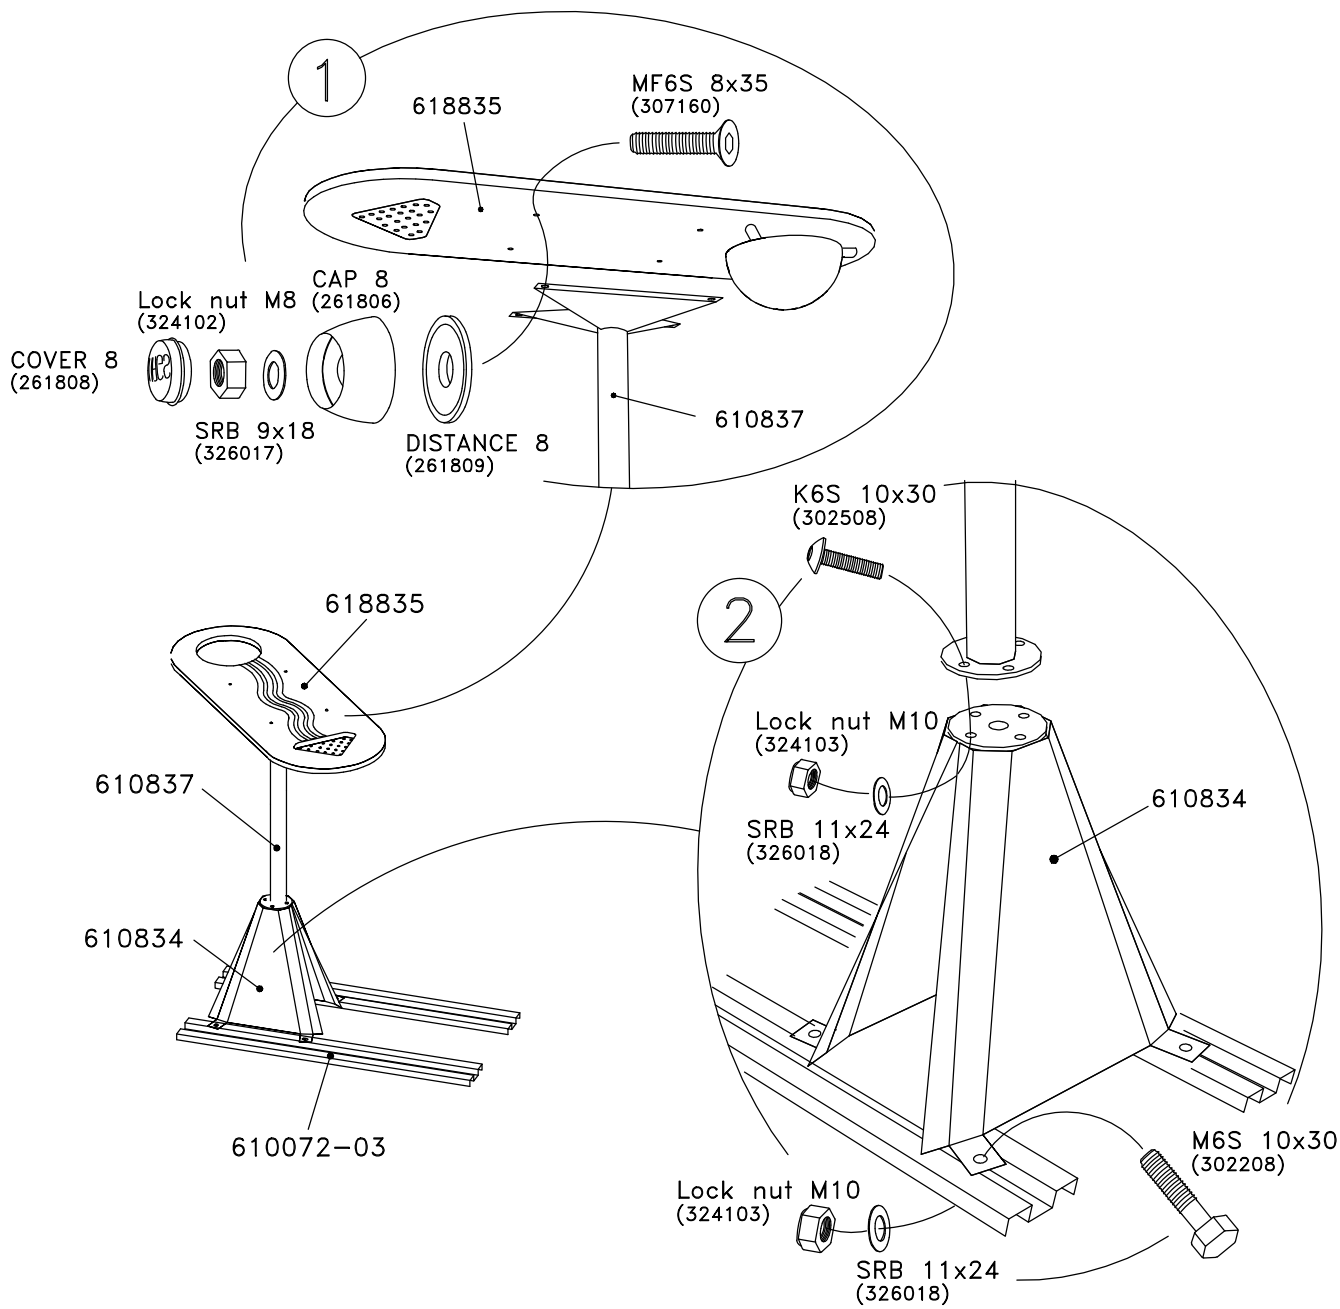

	610834
 2x	610072-03
	618835
 L=712 mm	610837

Varje vecka
Every week
Jede woche
Chaque semaine

Varje säsong
Every season
Jedes Jahr
Chaque saison

HAGS		ANEBY, SWEDEN	
		+46(0)380-47300	
		www.hags.com	
Sandy			
628 837			
1(2)			
	TJ		JT 2012-12-14 2