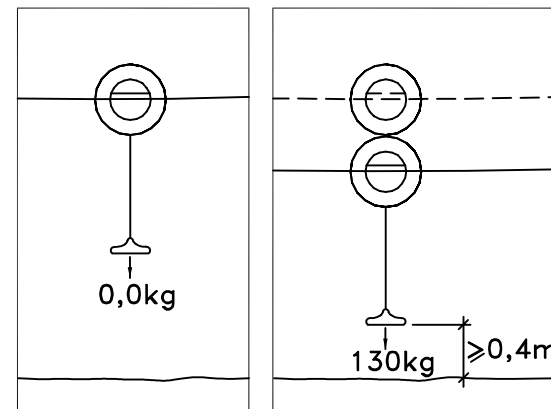

HAGS		AB HAGS MEKANISKA Box 133 S-57800 ANEBY Sweden	
		Telefon 0380-40430 Telefax 0380-45126	
1:100	Anki	151 312	
JöT	3	(II)	
		990906