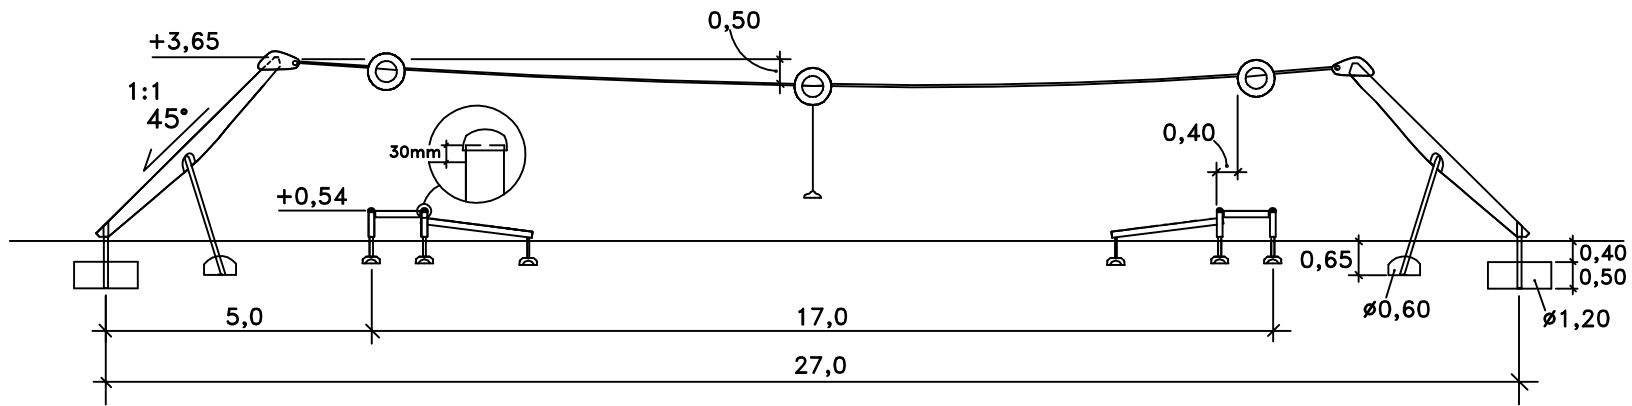

HAGS		AB HAGS MEKANISKA Box 133 S-57800 ANEBY Sweden	
		Telefon 0380-40430 Telefax 0380-45126	
1:100	Anki	151 312	
JöT	3	(II)	
		990906