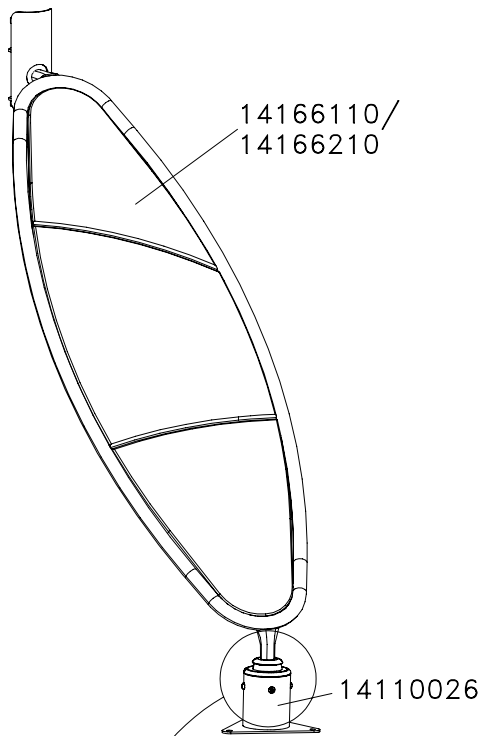

| TYPE | HAGS NO. |
|---|----------------------------------|
|  | 14166110 14566110 14186110 |
|  | 14166210 14566210 14186210 |
|  0,12x0,24m | 14110026 |

1

K6S 10x20
(302506)(4x)

| | | | |
|--------------|----|--|----|
| HAGS | | ANEBY, SWEDEN +46(0)380-47300 www.hags.com | |
| Leaf / Slope | | | |
| 142 661 OM | | | |
| 1(2) | | | |
| | MN | | TJ |
| 2009-11-13 | | 1 | |