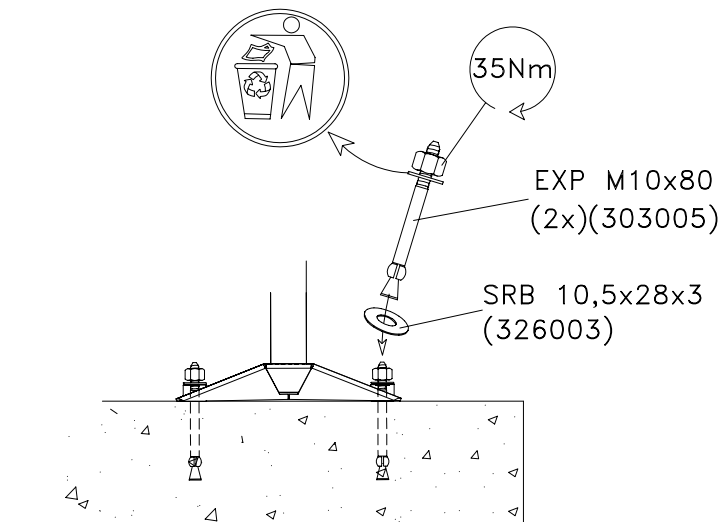

HAGS		ANEBY, SWEDEN	
		+46(0)380-47300	
		www.hags.com	
O-Link			
142 646 OM			
2(2)			
	JS		TJ
2009-11-13		3