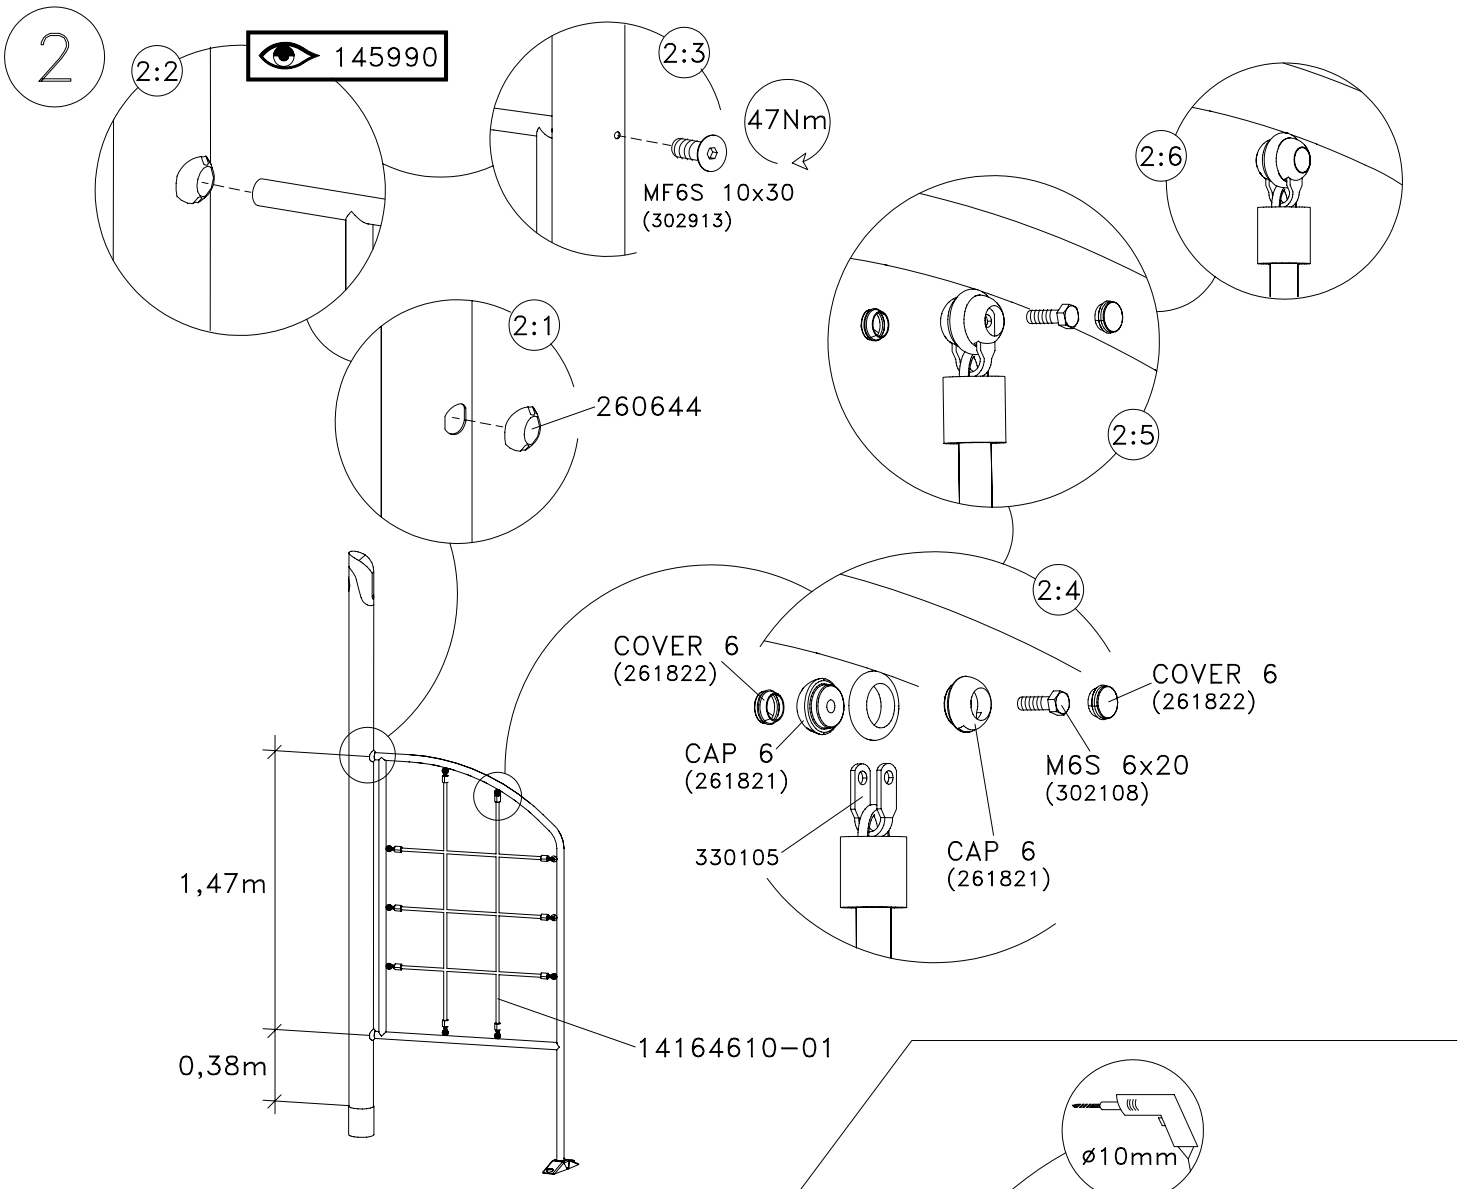

TYPE	ART.NO
 1,25/1,34x0,83m	14164610-01
 1,14x2,08m	14164611 14564611 14184611
 0,24x0,08m	14110021

HAGS	ANEBY, SWEDEN		
	+46(0)380-47300		
www.hags.com			
O-Link			
142 646 OM			
1(2)			
	JS		TJ
2009-11-13			3