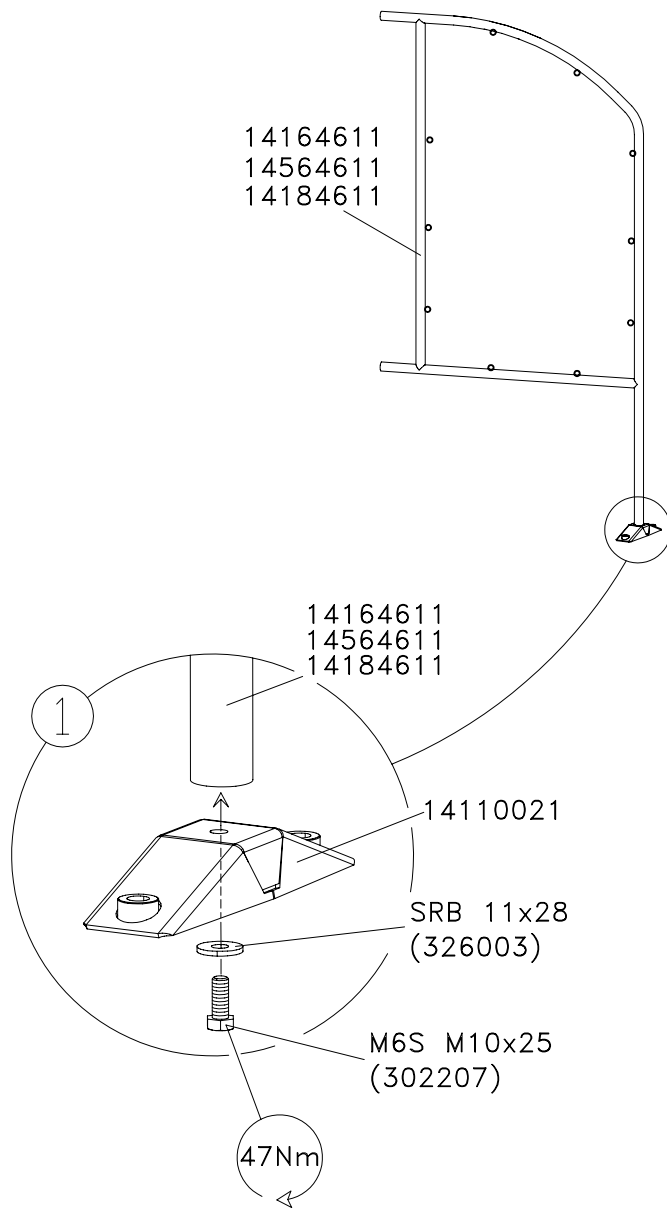

TYPE	ART.NO
 1,25/1,34x0,83m	14164610-01
 1,14x2,08m	14164611 14564611 14184611
 0,24x0,08m	14110021

HAGS	ANEBY, SWEDEN		
	+46(0)380-47300		
www.hags.com			
O-Link			
142 646 OM			
1(2)			
	JS		TJ
2009-11-13			3