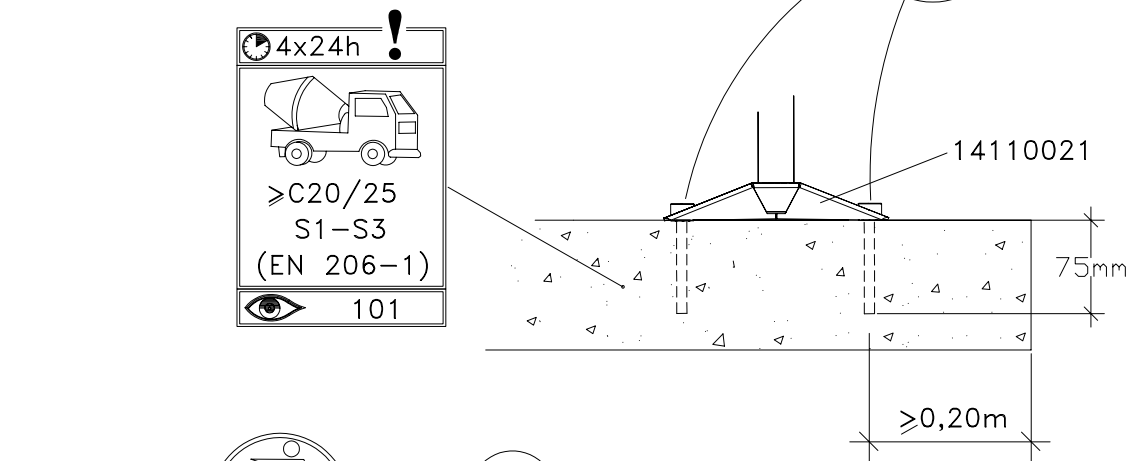

HAGS		ANEBY, SWEDEN	
		+46(0)380-47300	
		www.hags.com	
O-Link			
142 646 OM			
2(2)			
	JS		TJ
2009-11-13		3