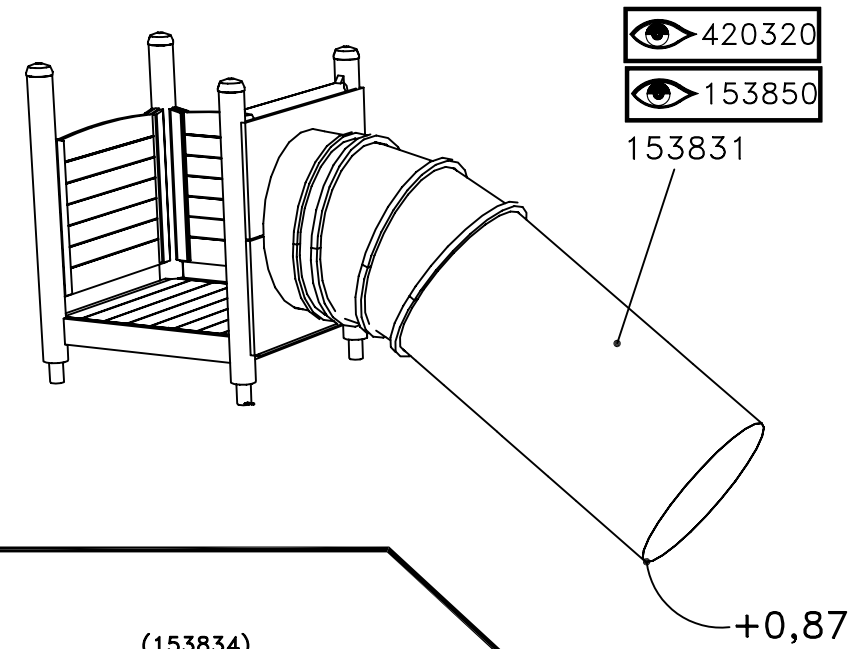

STEP 1

STEP 2

STEP 3

HAGS		ANEBY, SWEDEN	
		+46(0)380-47300	
		www.hags.com	
Rider			
133		375	
2(2)			
	ACJ		NN
2009-05-06		2