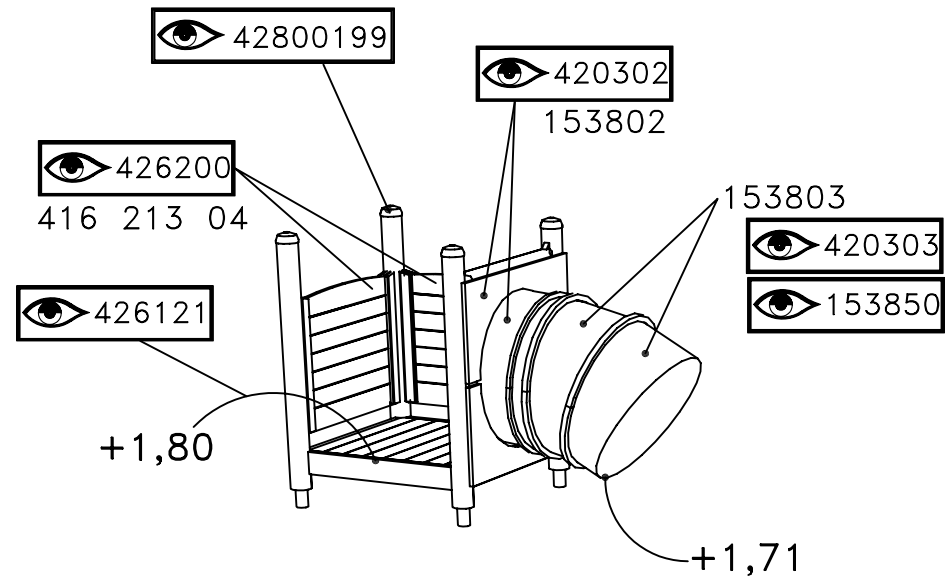

18,0h

Varje vecka
Every week
Jede woche
Chaque semaine

Varje säsong
Every season
Jedes Jahr
Chaque saison

5-12

HAGS ANEBY, SWEDEN
+46(0)380-47300
www.hags.com

Rider
133 375
1(2)

ACJ NN 2009-05-06 2

STEP 1