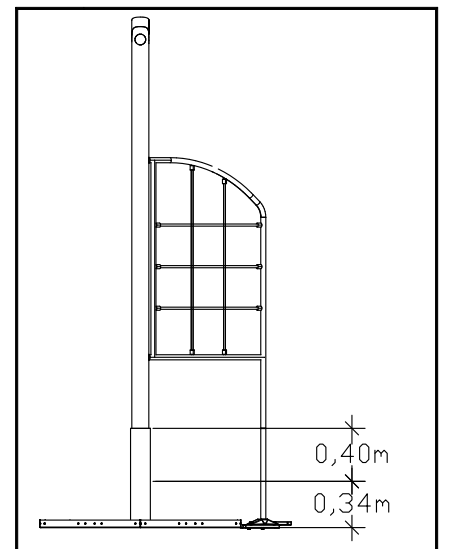

1

TYPE	ART.NO
 1,25/1,34x0,83m	14164610-01
 1,14x2,08m	14164611 14564611 14184611
 ø38mm L=0,615m	14164631
 0,20x0,15x0,62m	14110018
 38/50,8	14110021

2

**HAGS** ANEBY, SWEDEN  
+46(0)380-47300  
www.hags.com