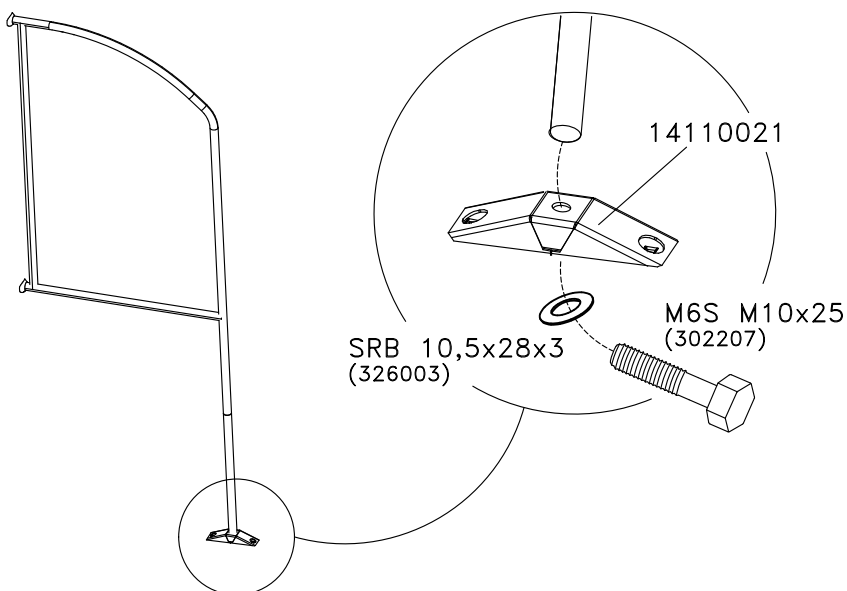

1

TYPE	ART.NO
 1,25/1,34x0,83m	14164610-01
 1,14x2,08m	14164611 14564611 14184611
 ø38mm L=0,615m	14164631
 0,20x0,15x0,62m	14110018
 38/50,8	14110021

2

**HAGS** ANEBY, SWEDEN  
+46(0)380-47300  
www.hags.com

O-Link  
142 646 BM  
1(3)

AK KS 2023-01-20 6

3

14110018

(324808)

M6S M10x25  
(302204)

SRB 10,5x28x3  
(326003)

M6S M10x40  
(302206)

SRB 10,5x28x3  
(326003)

<b>HAGS</b>		ANEBY, SWEDEN	
		+46(0)380-47300	
		www.hags.com	
O-Link			
142 646 BM			
2(3)			
	AK		KS
			2023-01-20
			6

<b>HAGS</b>		ANEBY, SWEDEN	
		+46(0)380-47300	
		www.hags.com	
O-Link			
142 646 BM			
3(3)			
AK	KS	2023-01-20	6