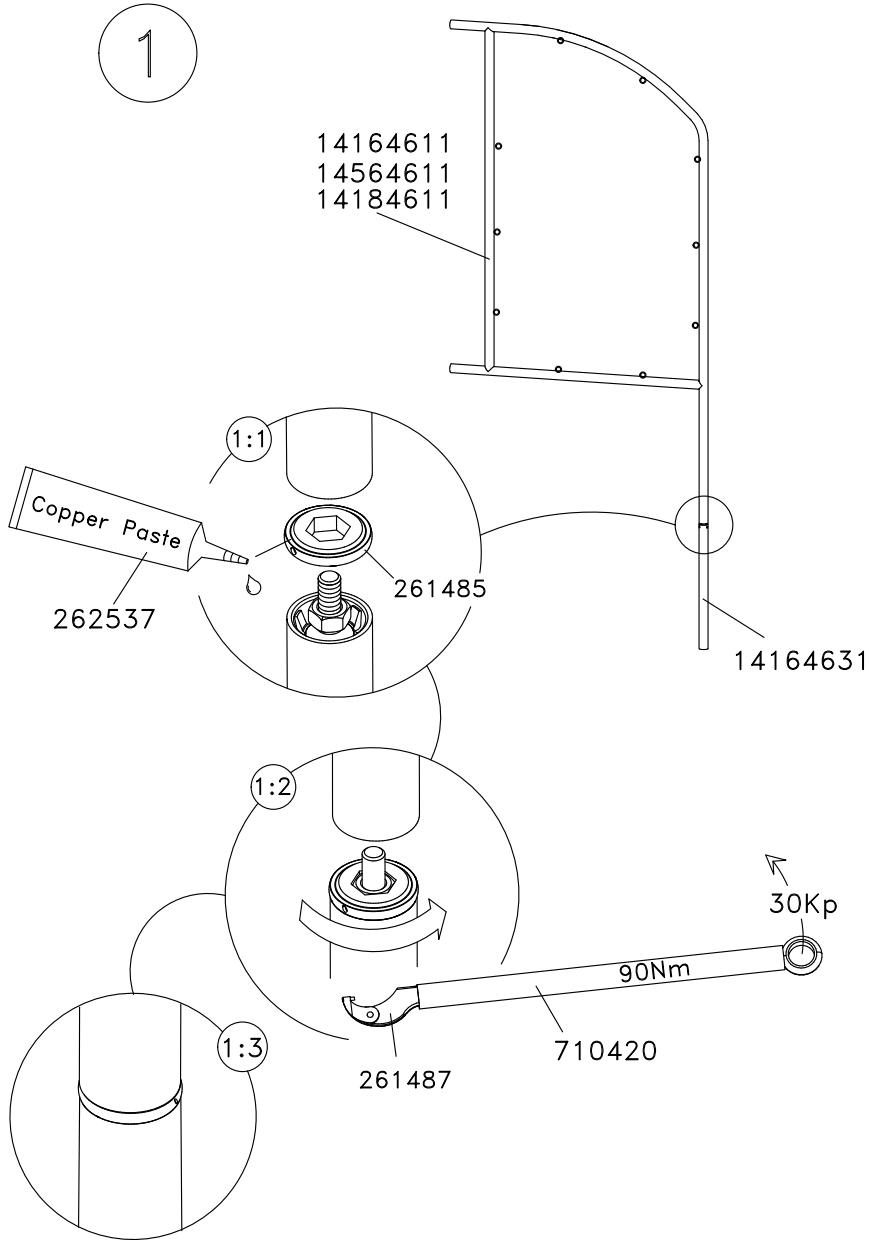

1

TYPE	ART.NO
 1,25/1,34x0,83m	14164610-01
 1,14x2,08m	14164611 14564611 14184611
 ø38mm L=0,615m	14164631
 0,20x0,15x0,62m	14110018
 38/50,8	14110021

2

**HAGS** ANEBY, SWEDEN  
+46(0)380-47300  
www.hags.com

O-Link  
142 646 BM  
1(3)

AK KS 2023-01-20 6

3

14110018

(324808)

M6S M10x25  
(302204)

SRB 10,5x28x3  
(326003)

M6S M10x40  
(302206)