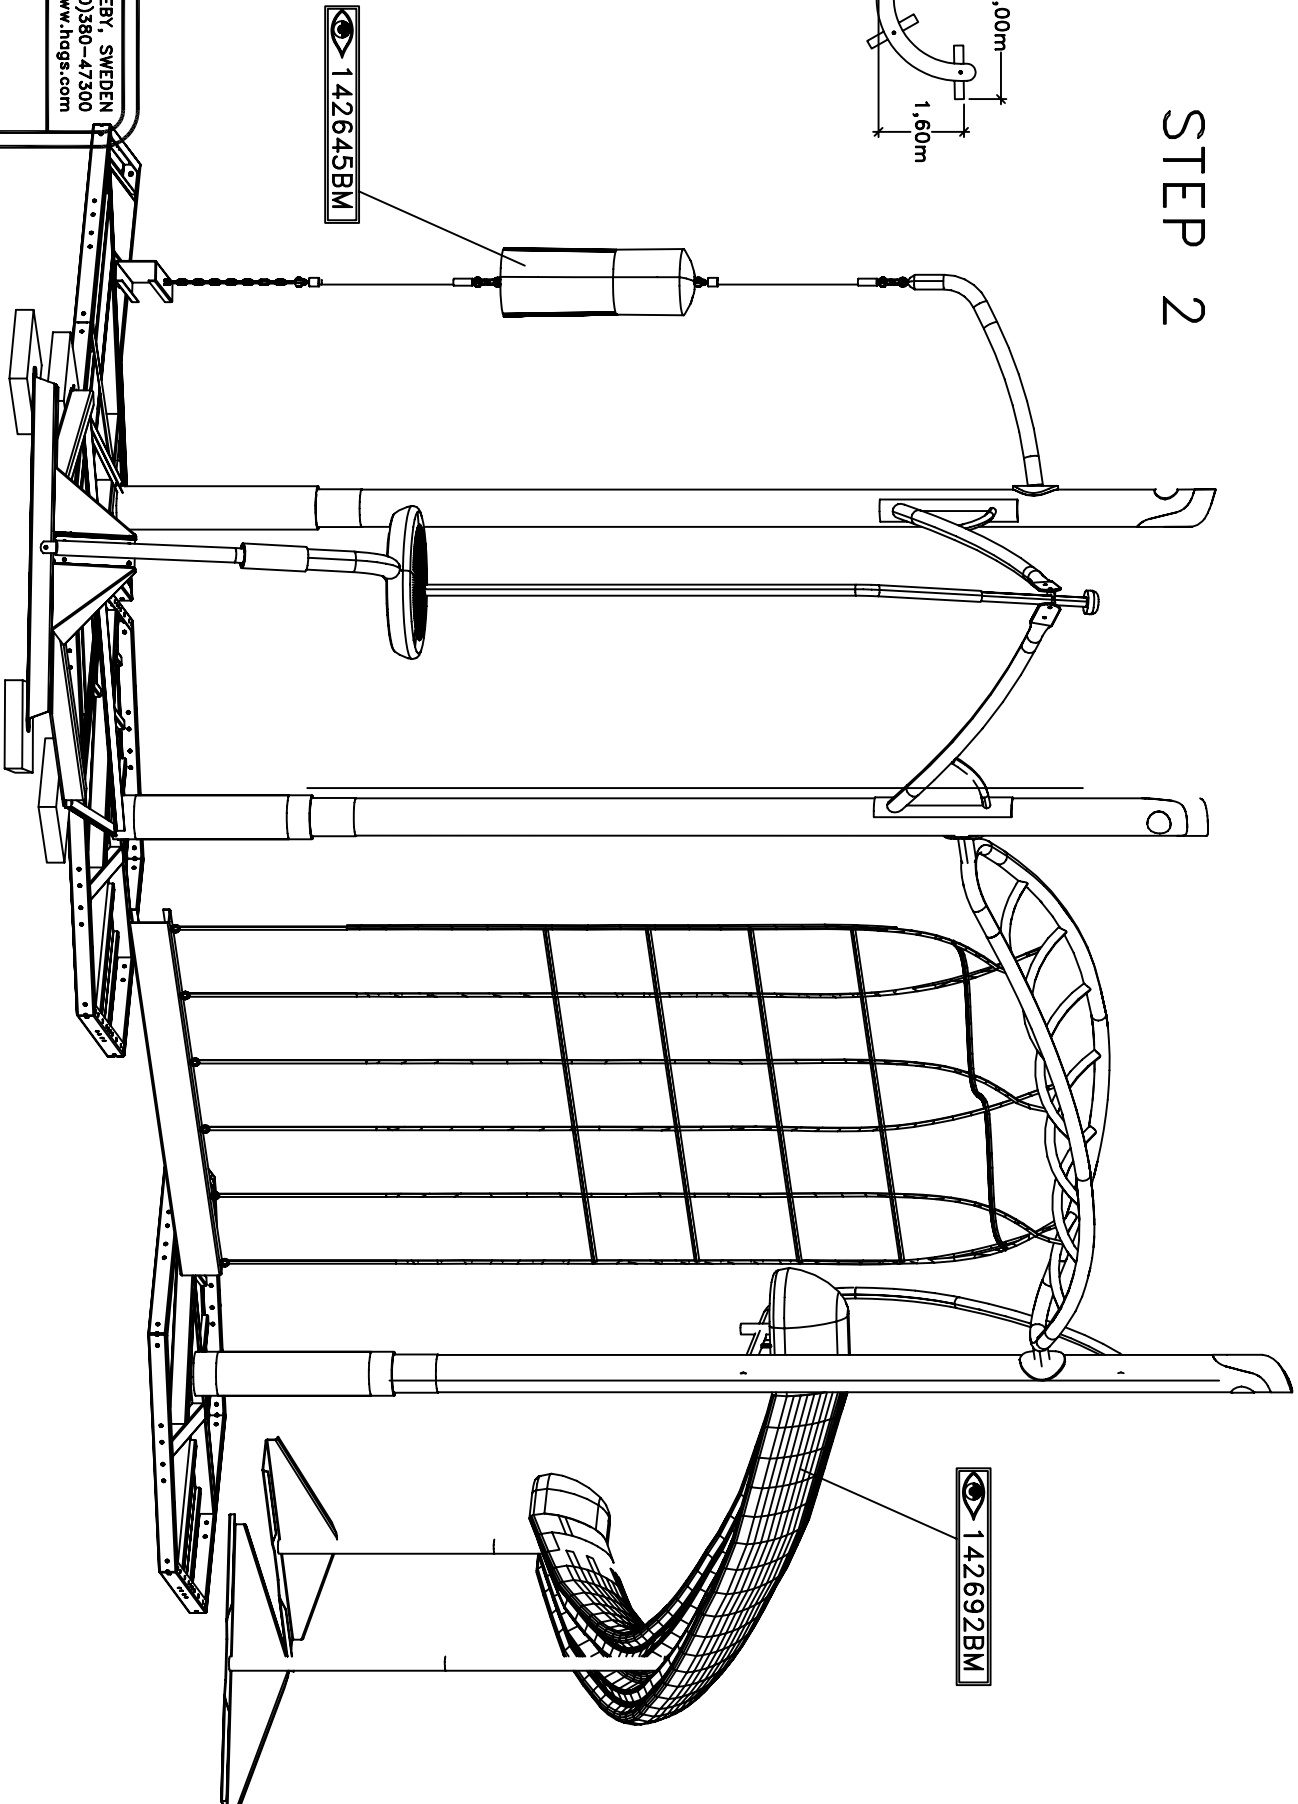

HAGS
ANEBY, SWEDEN
+46(0)380-47300
www.hags.com

Carpe
144406BM
II(V)

AK MW

STEP 1

HAGS		ANEBY, SWEDEN	
Carpe		+46(0)380-47300	
144406BM		www.hags.com	
III(V)			
AK	MW		

STEP 2

 AK	 MW
HAGS	
ANEBY, SWEDEN	
+46(0)380-47300	
www.hags.com	
Carpe	
144406BM	
(IV)	