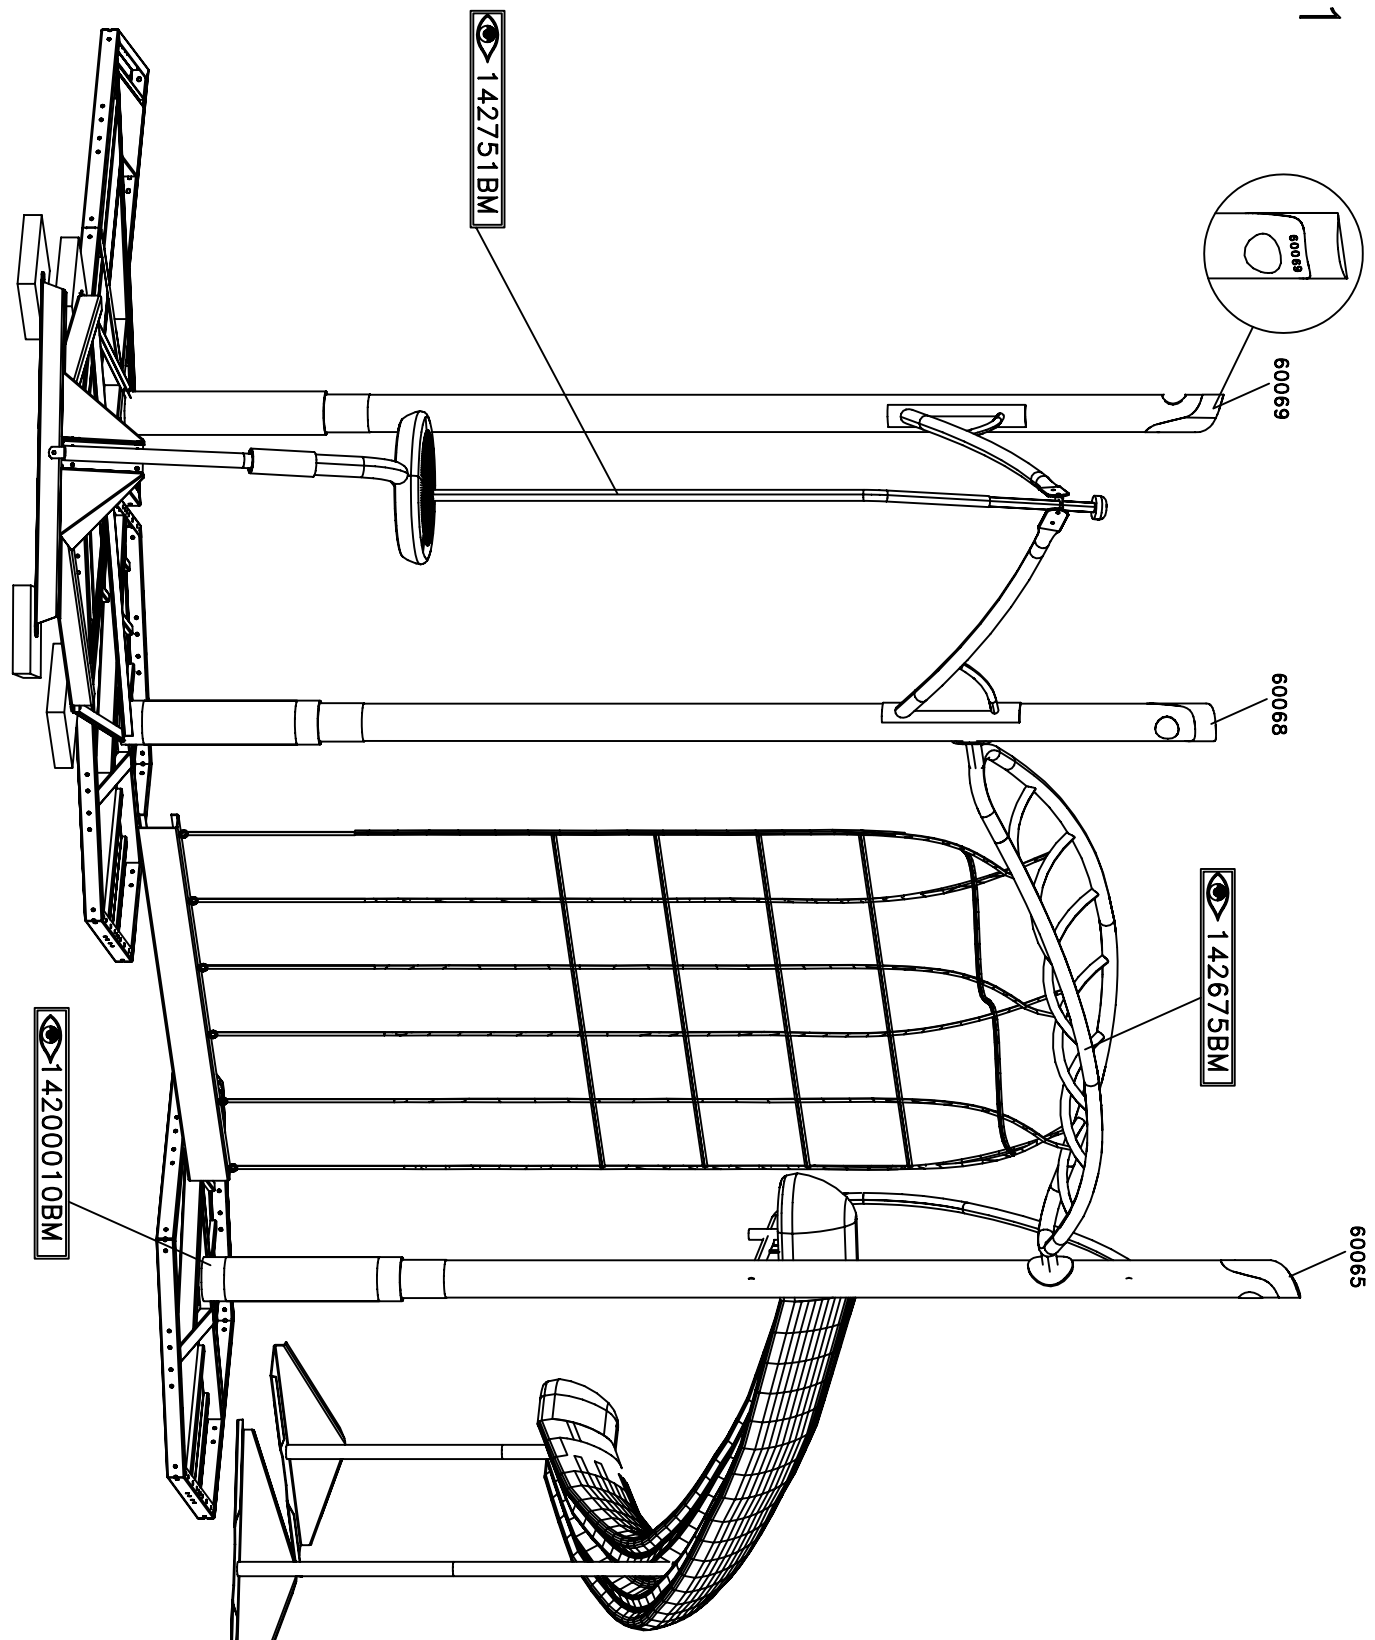

STEP 1

HAGS		ANEBY, SWEDEN	
Carpe		+46(0)380-47300	
144406BM		www.hags.com	
III(V)			
AK	MW