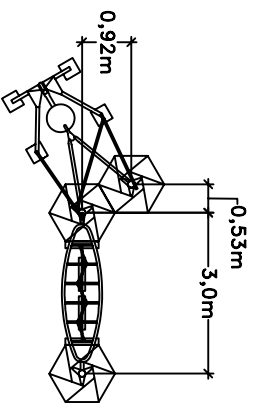

STEP 1

HAGS		ANEBY, SWEDEN	
Carpe		+46(0)380-47300	
144406BM		www.hags.com	
III(V)			
AK	MW