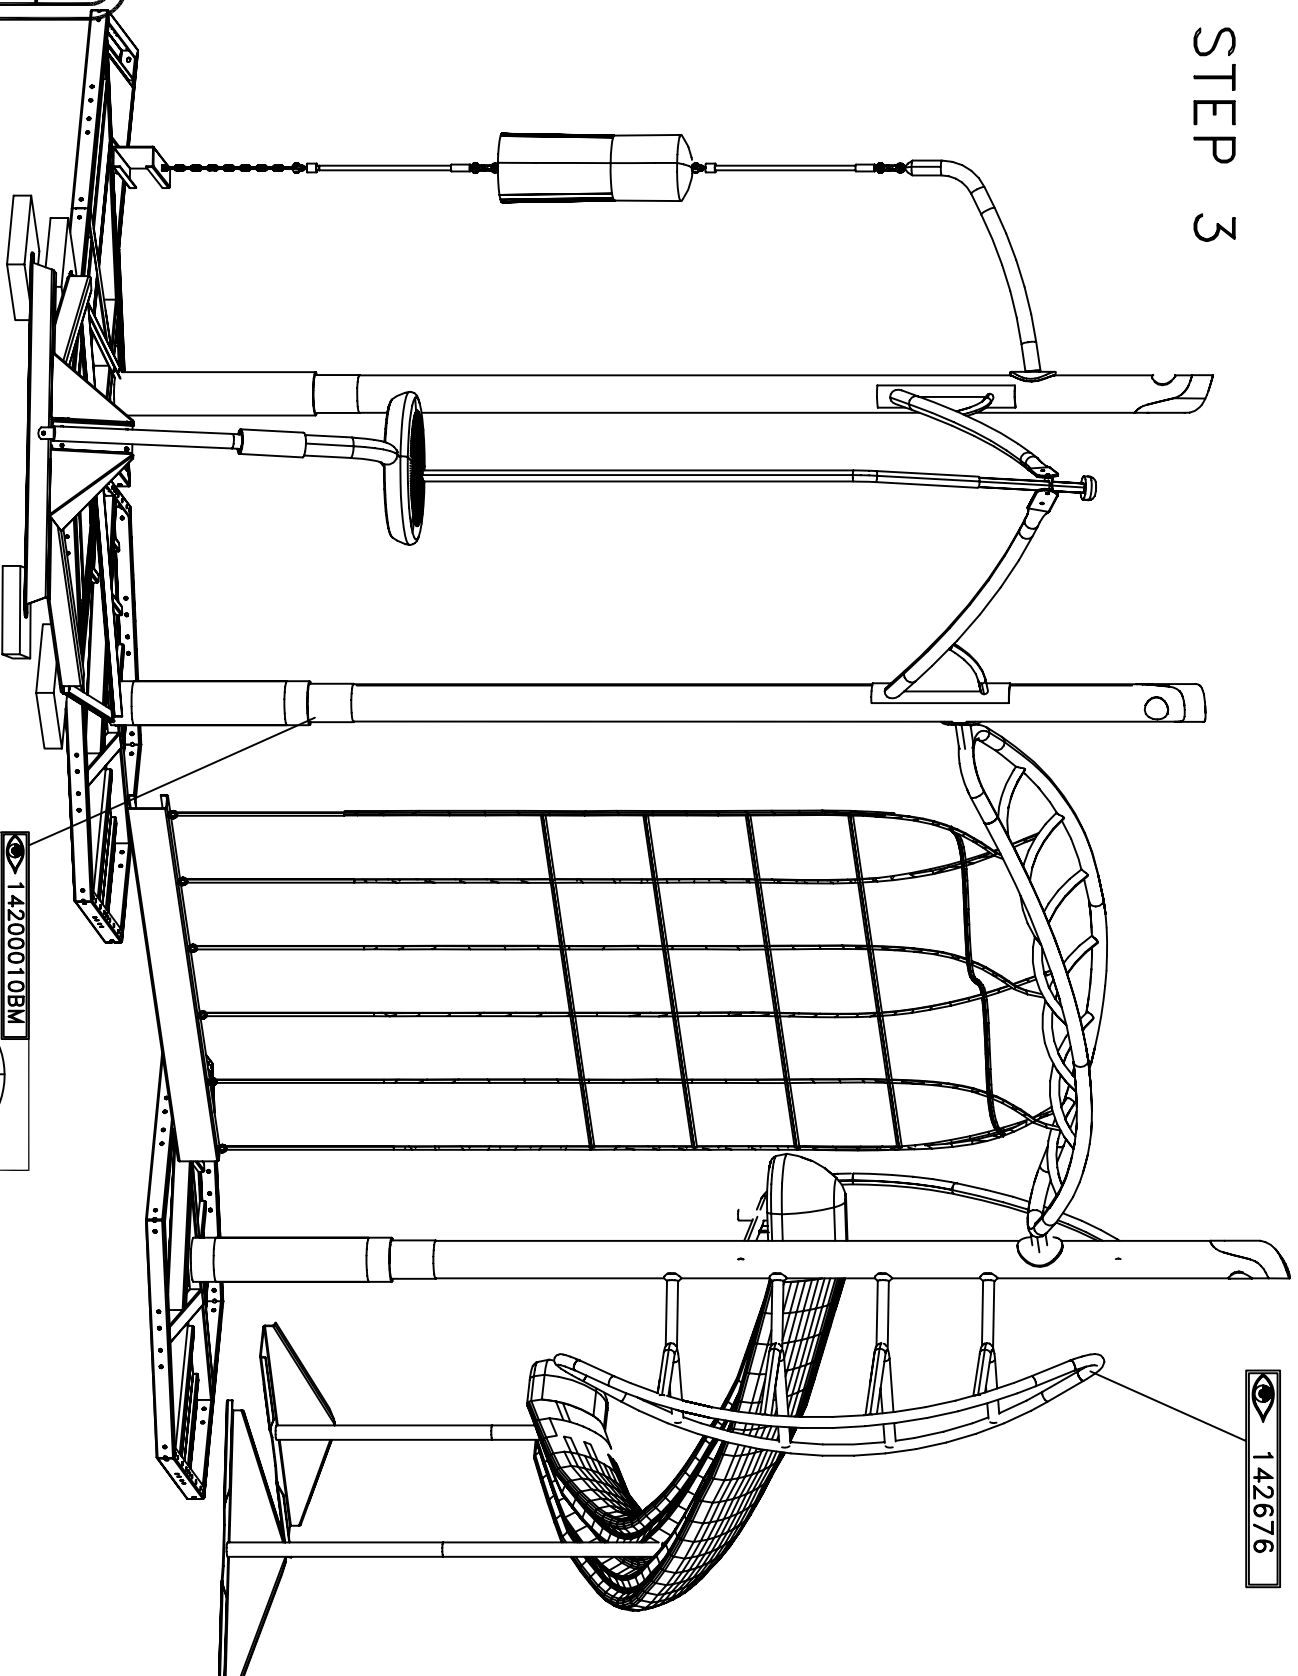

STEP 3

142676

14200010BM