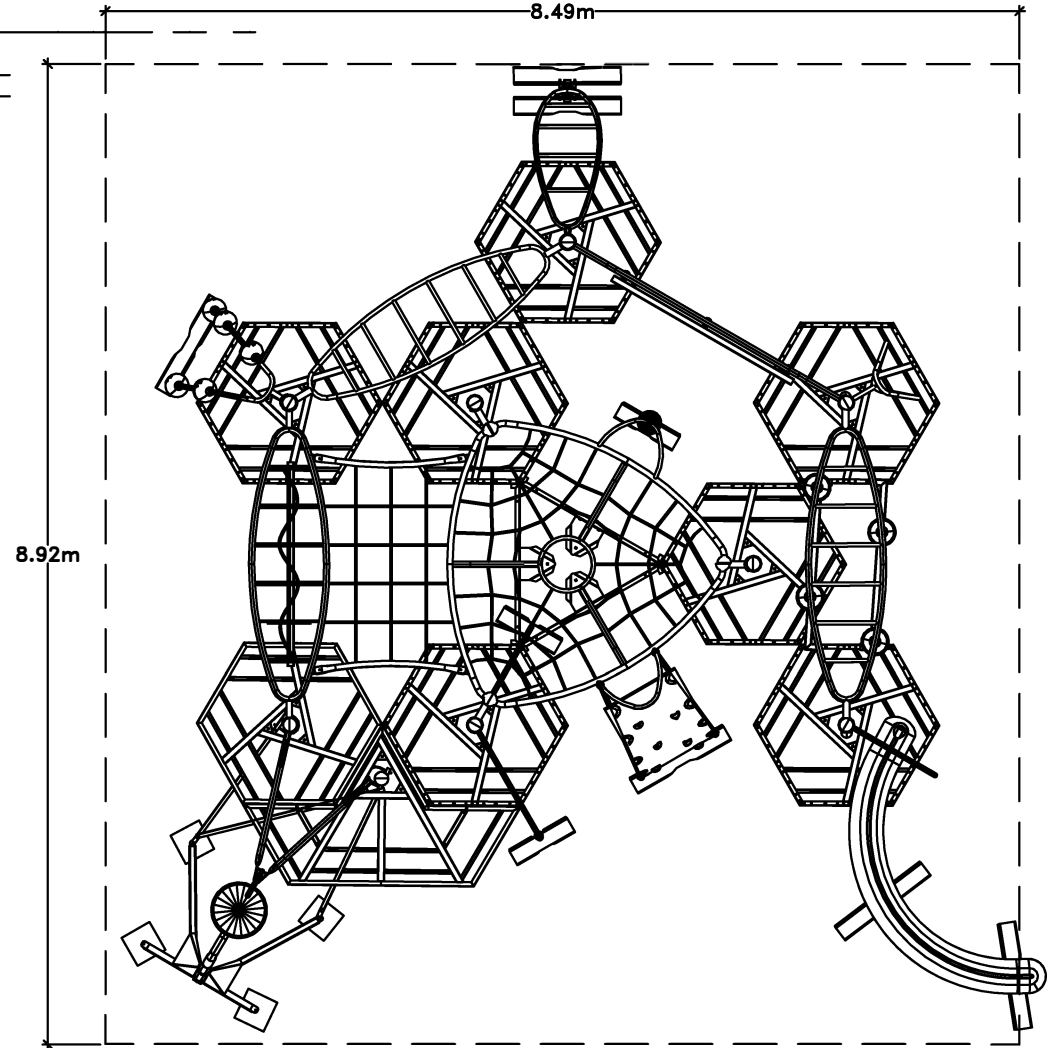

HAGS ANEBY, SWEDEN
+46(0)380-47300
www.hags.com

CRYSTAL
144608BM
II(V)

MW KS 2024-06-25 1