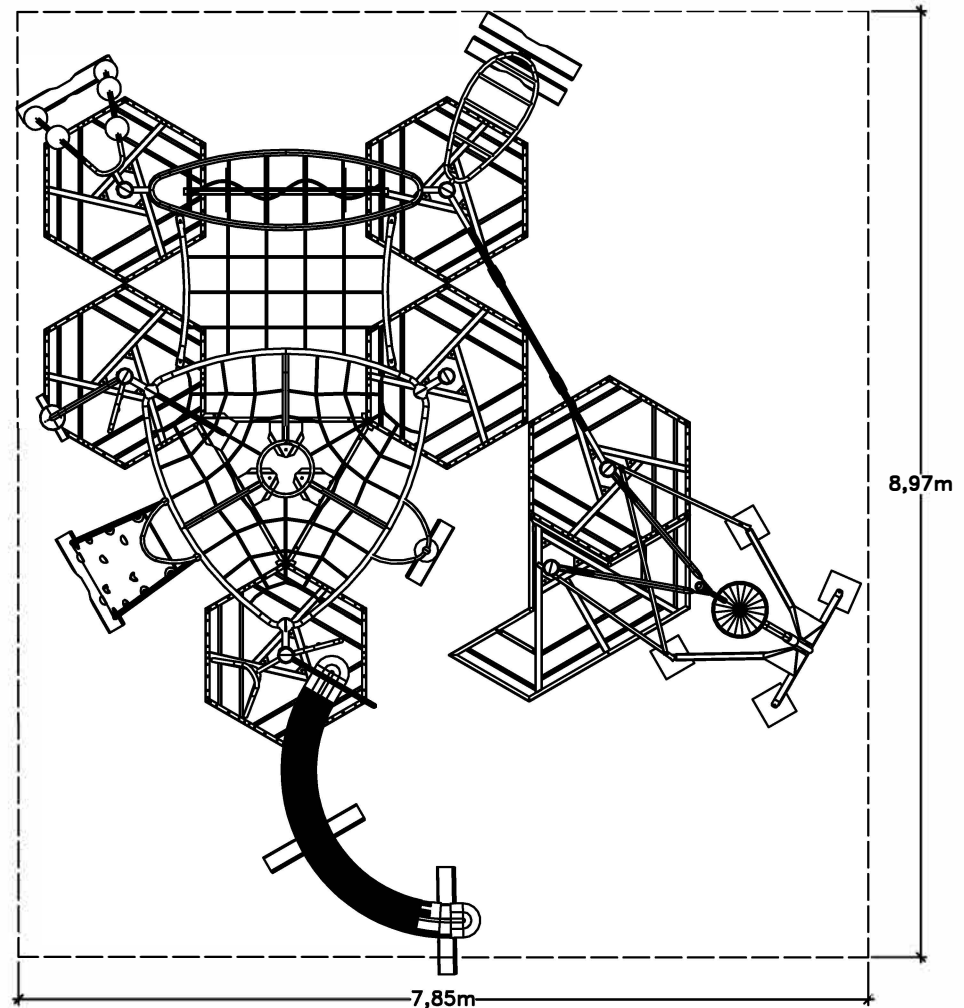

HAGS ANEBY, SWEDEN
+46(0)380-47300
www.hags.com

Flow
1 44607BM
II(V)

AK KS 2024-06-25 1