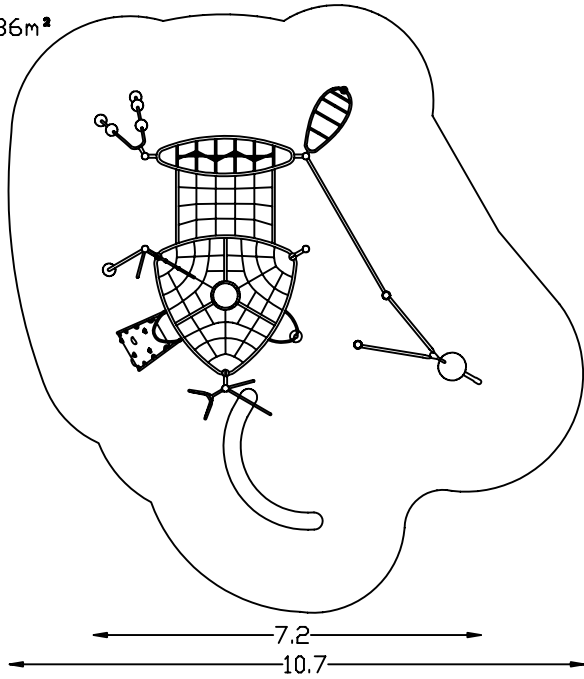

86m²

HAGS ANEBY, SWEDEN
+46(0)380-47300
www.hags.com

Flow
1 44607BM
I(V)

AK KS 2024-06-25 | 1

70h

Varje vecka
Every week
Jede woche
Chaque semaine

Varje säsong
Every season
Jedes Jahr
Chaque saison

5-12

POS-NR POS-NO	ART-NR ART-NO	ANTAL/QUANTITY MENGE/QUANTITE	POS-NR POS-NO	ART-NR ART-NO	ANTAL/QUANTITY MENGE/QUANTITE
STEP 1			STEP 2		
14200010BM	14100013	7	142692BM	14100005	2
	14100025	7		14168210	1
	14160059	1		14169210	1
	14160066	1		14169231	1
	14160068	1		14169232	1
	14160069	1			
	14160081	1	142731	14173110	1
	14160085	1			
	14160089	1	142751BM	14175110	1
142642BM	14110031	1		14175111	1
	14100004	1		14175112	2
	14164210	1		14100015	1
	14174210	1		14100025	1
				14175131	1
142654BM	14110031	2	STEP 3		
	14100005	1	142643BM	14110031	2
	14165410	1		14100005	1
	14165411	1		14164310	1
142670BM	14167010	1	142645BM	14164513	1
	14167011	1		14164510	1
	14167012	2		14164511	1
	14167013	1		14167020	1
	14167014	1			
	14167020	6	142646BM	14164631	1
	610072-03	4		14100004	1
MASW34839	14110032	3		14164610	1
	14100004	3		14164611	1
	14174510	3	142662BM	14100005	2
	14174511	3		14110016	1
	14174512	3		14166210	1
	14174513	3	142666	14166610	1
	14174514	1			
			142676	14167610	1
				1446079BM	1