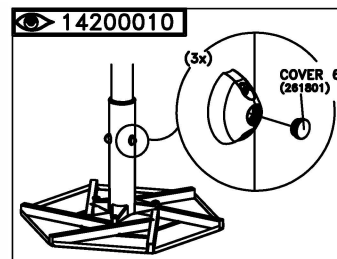

STEP 4

1 Månad
1 Month
1 Monat
1 Mois