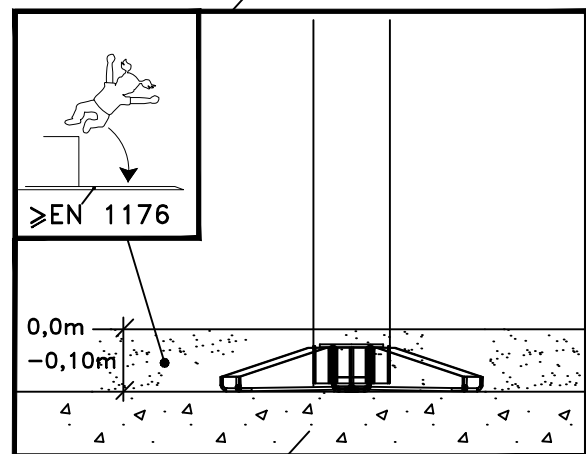

Concrete

HAGS		ANEBY, SWEDEN	
		+46(0)380-47300	
		www.hags.com	
Igloo OM			
144604 OM			
(II)			
	UD		OG
2014-03-07		2