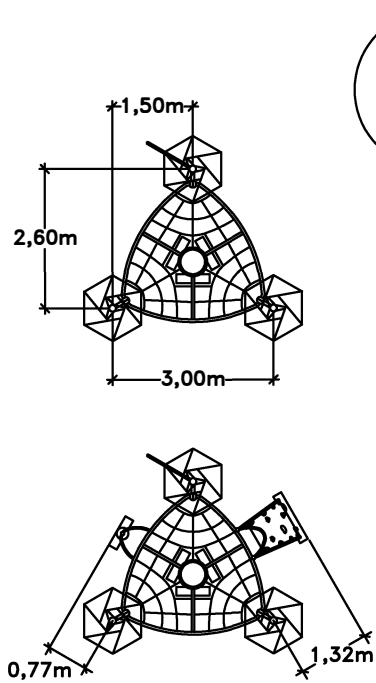

STEP 1

MASW34839

142654BM

142692

60082

60081

60086

142642BM

14200010BM