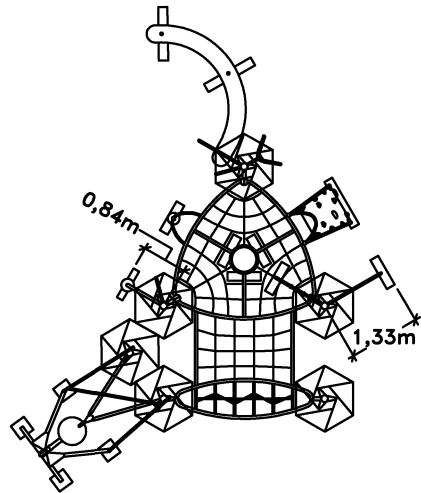

STEP 3

142645BM

142646BM

142657BM