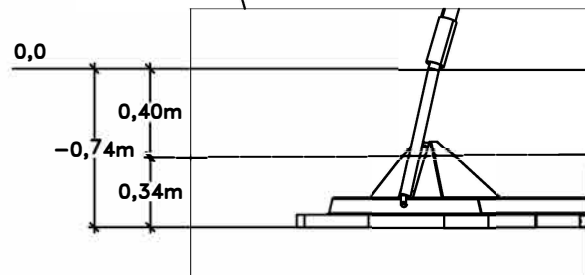

HAGS ANEBY, SWEDEN
+46(0)380-47300
www.hags.com

Igloo
1 44604BM
I(VI)

AK KS 2024-06-25 2

50h

Varje vecka
Every week
Jede woche
Chaque semaine

Varje säsong
Every season
Jedes Jahr
Chaque saison

5-12

POS-NR POS-NO	ART-NR ART-NO	ANTAL/QUANTITY MENGE/QUANTITE	POS-NR POS-NO	ART-NR ART-NO	ANTAL/QUANTITY MENGE/QUANTITE
STEP 1			STEP 3		
14200010BM	14100013	3	142646BM	14164631	1
	14100025	3		14100004	1
	14160081	1		14164610	1
	14160082	1		14164611	1
	14160086	1			
142692BM	14168210	1	142657BM	14110031	1
MASW34839	14110032	3		14100005	1
	14100004	3		14165710	1
	14174510	3		14165711	1
	14174511	3	142645BM	14164513	1
	14174512	3		14164510	1
	14174513	3		14164511	1
	14174514	1		14167020	1
142654BM	14110031	2	STEP 4		
	14100005	1	142661BM	14100005	2
	14165410	1		14110016	1
	14165411	1		14166210	1
142642BM	14110031	1	142676	14167610	1
	14100004	1			
	14164210	1	142666	14166610	2
	14174210	1			
STEP 2			142683	145083	4
14200010BM	14100013	3		1446049BM	1
	14100025	3			
	14160059	1			
	14160068	1			
	14160069	1			
142670BM	14167010	1			
	14167011	1			
	14167012	2			
	14167013	1			
	14167014	1			
	14167020	6			
	610072-03	2			
142692BM	14100005	2			
	14169210	1			
	14169231	1			
	14169232	1			
142751BM	14175110	1			
	14175111	1			
	14175112	2			
	14100015	1			
	14100025	1			
	14175131	1			