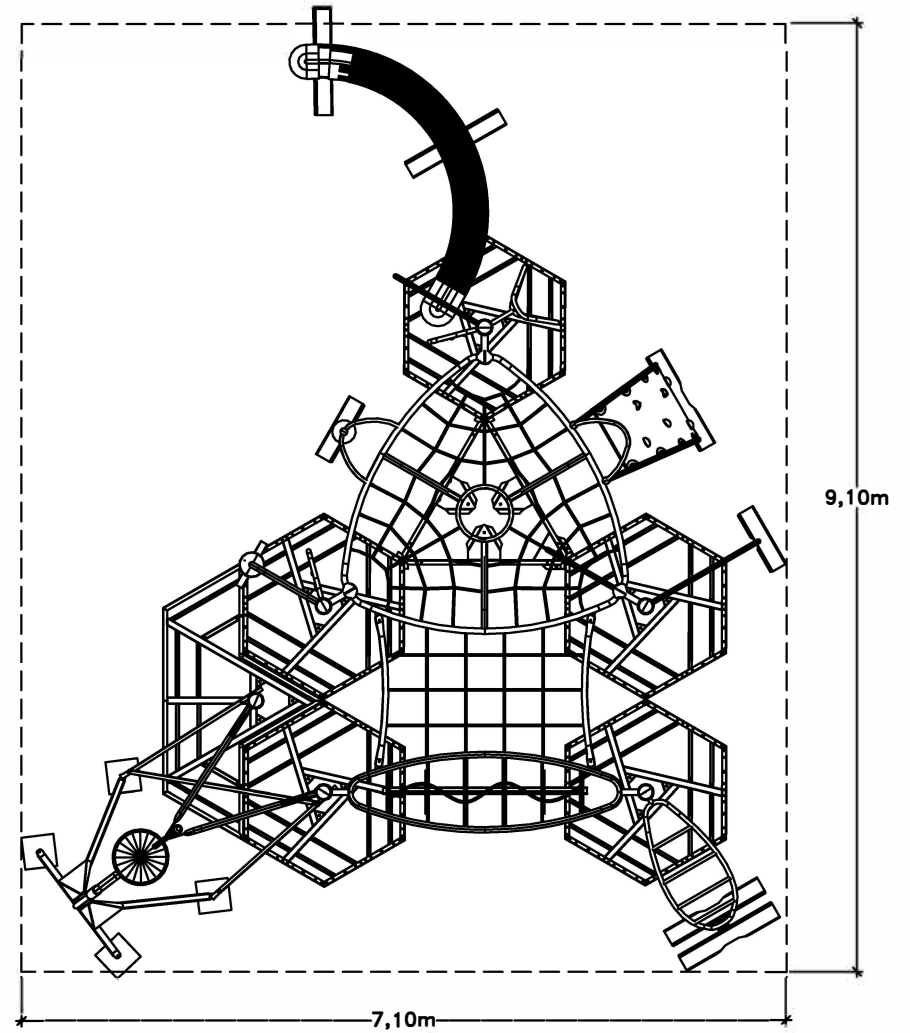

HAGS ANEBY, SWEDEN
+46(0)380-47300
www.hags.com

Igloo
1 44604BM
I(VI)

AK KS 2024-06-25 2

50h

Varje vecka
Every week
Jede woche
Chaque semaine

Varje säsong
Every season
Jedes Jahr
Chaque saison

5-12

POS-NR POS-NO	ART-NR ART-NO	ANTAL/QUANTITY MENGE/QUANTITE	POS-NR POS-NO	ART-NR ART-NO	ANTAL/QUANTITY MENGE/QUANTITE
STEP 1			STEP 3		
14200010BM	14100013	3	142646BM	14164631	1
	14100025	3		14100004	1
	14160081	1		14164610	1
	14160082	1		14164611	1
	14160086	1			
142692BM	14168210	1	142657BM	14110031	1
MASW34839	14110032	3		14100005	1
	14100004	3		14165710	1
	14174510	3		14165711	1
	14174511	3	142645BM	14164513	1
	14174512	3		14164510	1
	14174513	3		14164511	1
	14174514	1		14167020	1
142654BM	14110031	2	STEP 4		
	14100005	1	142661BM	14100005	2
	14165410	1		14110016	1
	14165411	1		14166210	1
142642BM	14110031	1	142676	14167610	1
	14100004	1			
	14164210	1	142666	14166610	2
	14174210	1			
STEP 2			142683	145083	4
14200010BM	14100013	3		1446049BM	1
	14100025	3			
	14160059	1			
	14160068	1			
	14160069	1			
142670BM	14167010	1			
	14167011	1			
	14167012	2			
	14167013	1			
	14167014	1			
	14167020	6			
	610072-03	2			
142692BM	14100005	2			
	14169210	1			
	14169231	1			
	14169232	1			
142751BM	14175110	1			
	14175111	1			
	14175112	2			
	14100015	1			
	14100025	1			
	14175131	1			