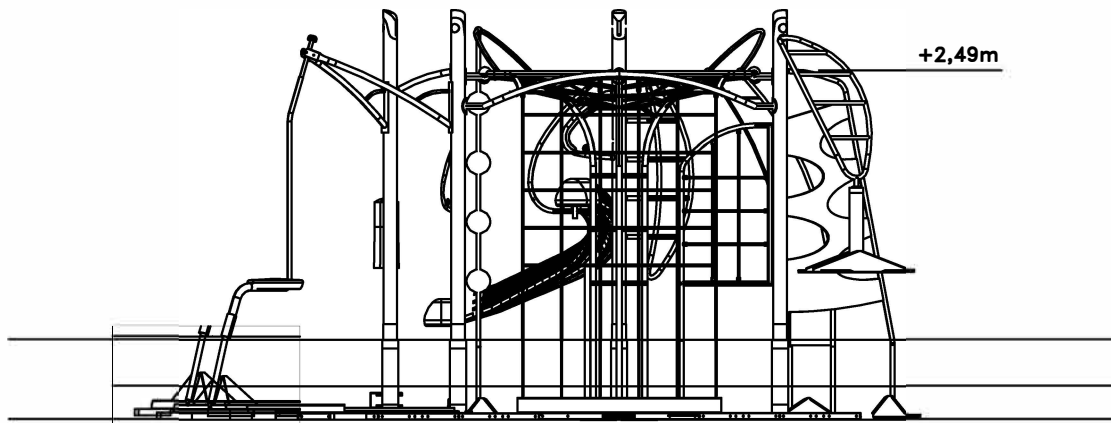

HAGS ANEBY, SWEDEN
+46(0)380-47300
www.hags.com

Igloo
1 44604BM
I(VI)

AK KS 2024-06-25 2

50h

Varje vecka
Every week
Jede woche
Chaque semaine

Varje säsong
Every season
Jedes Jahr
Chaque saison

5-12

POS-NR POS-NO	ART-NR ART-NO	ANTAL/QUANTITY MENGE/QUANTITE	POS-NR POS-NO	ART-NR ART-NO	ANTAL/QUANTITY MENGE/QUANTITE
STEP 1			STEP 3		
14200010BM	14100013	3	142646BM	14164631	1
	14100025	3		14100004	1
	14160081	1		14164610	1
	14160082	1		14164611	1
	14160086	1			
142692BM	14168210	1	142657BM	14110031	1
MASW34839	14110032	3		14100005	1
	14100004	3		14165710	1
	14174510	3		14165711	1
	14174511	3	142645BM	14164513	1
	14174512	3		14164510	1
	14174513	3		14164511	1
	14174514	1		14167020	1
142654BM	14110031	2	STEP 4		
	14100005	1	142661BM	14100005	2
	14165410	1		14110016	1
	14165411	1		14166210	1
142642BM	14110031	1	142676	14167610	1
	14100004	1			
	14164210	1	142666	14166610	2
	14174210	1			
STEP 2			142683	145083	4
14200010BM	14100013	3		1446049BM	1
	14100025	3			
	14160059	1			
	14160068	1			
	14160069	1			
142670BM	14167010	1			
	14167011	1			
	14167012	2			
	14167013	1			
	14167014	1			
	14167020	6			
	610072-03	2			
142692BM	14100005	2			
	14169210	1			
	14169231	1			
	14169232	1			
142751BM	14175110	1			
	14175111	1			
	14175112	2			
	14100015	1			
	14100025	1			
	14175131	1			