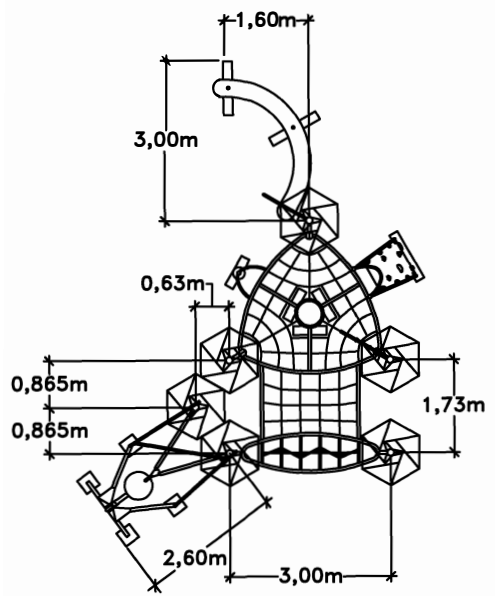

STEP 2

HAGS		ANEBY, SWEDEN	
		+46(0)380-47300	
		www.hags.com	
Igloo			
1 44604BM			
IV(VI)			
	AK		KS
		2024-06-25	2