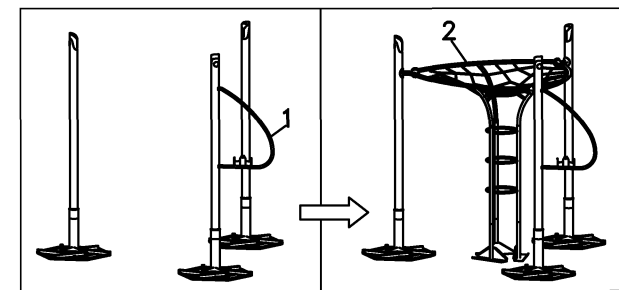

HAGS		ANEBY, SWEDEN	
		+46(0)380-47300	
		www.hags.com	
Igloo			
144604BM			
III(VI)			
	AK		KS
2024-06-25		2