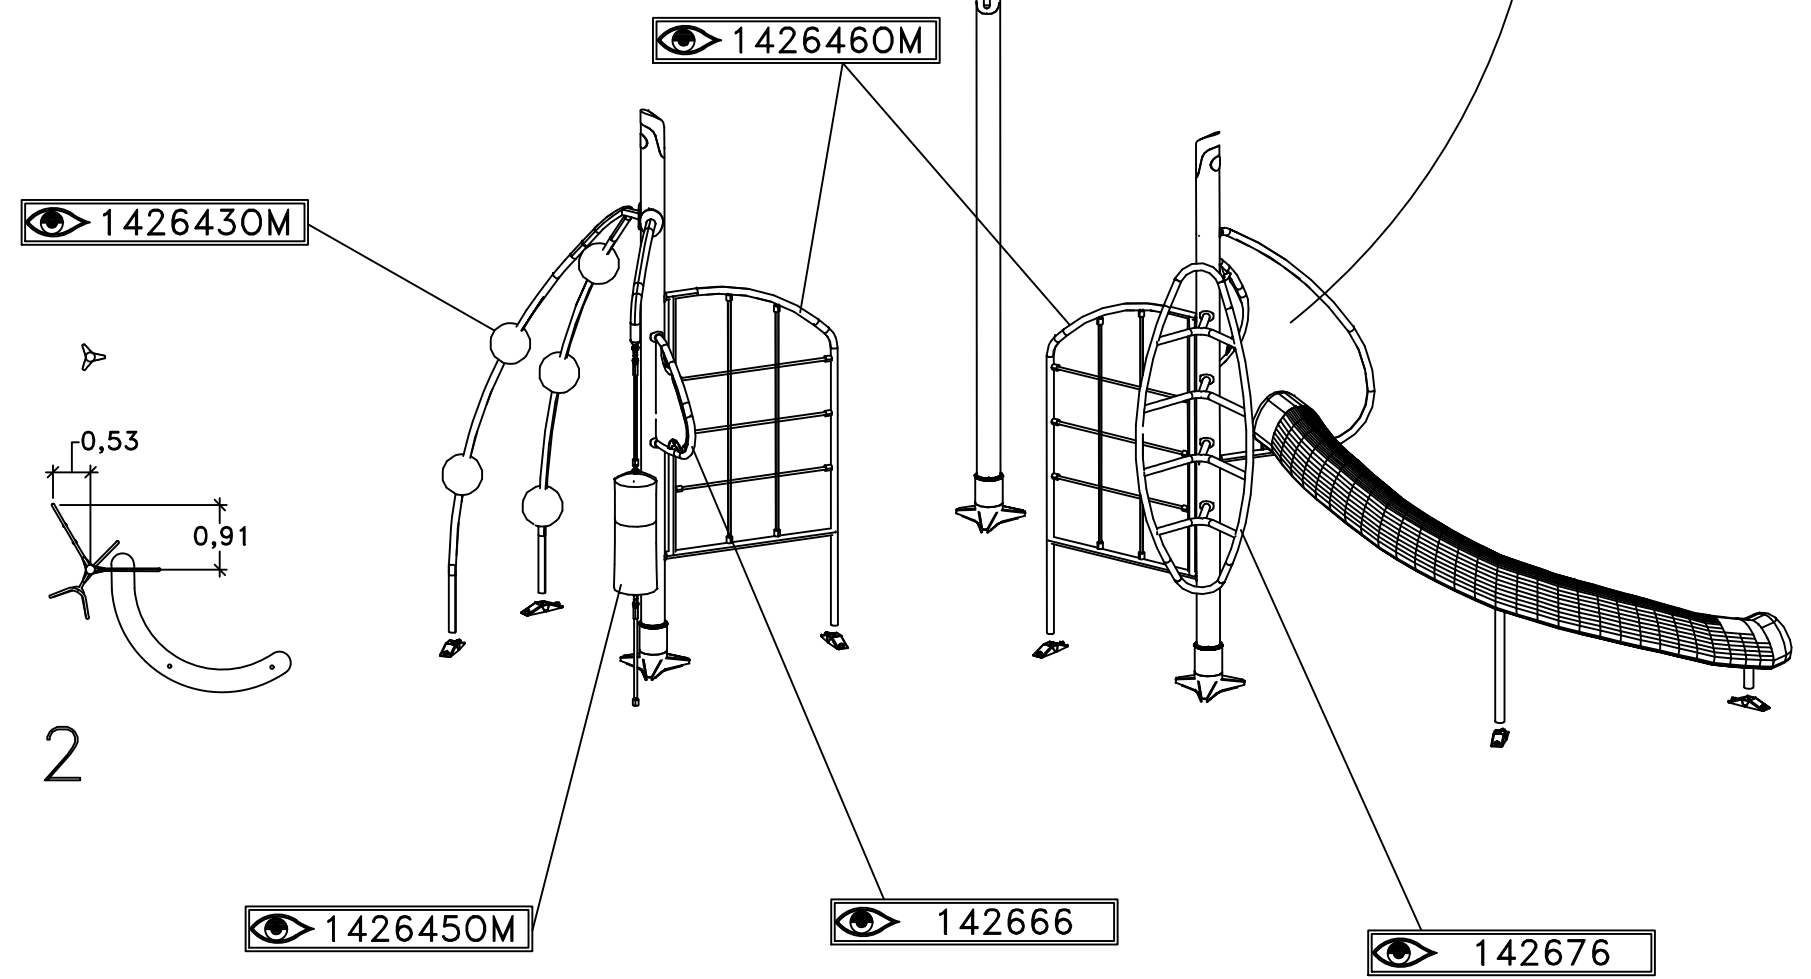

Gamber
1446030M
(II)

TL - - +

STEP 1

HAGS ANEBY, SWEDEN
+46(0)380-47300
www.hags.com

Gamber
1446030M
(III)

TL - - +

STEP 2

STEP 3