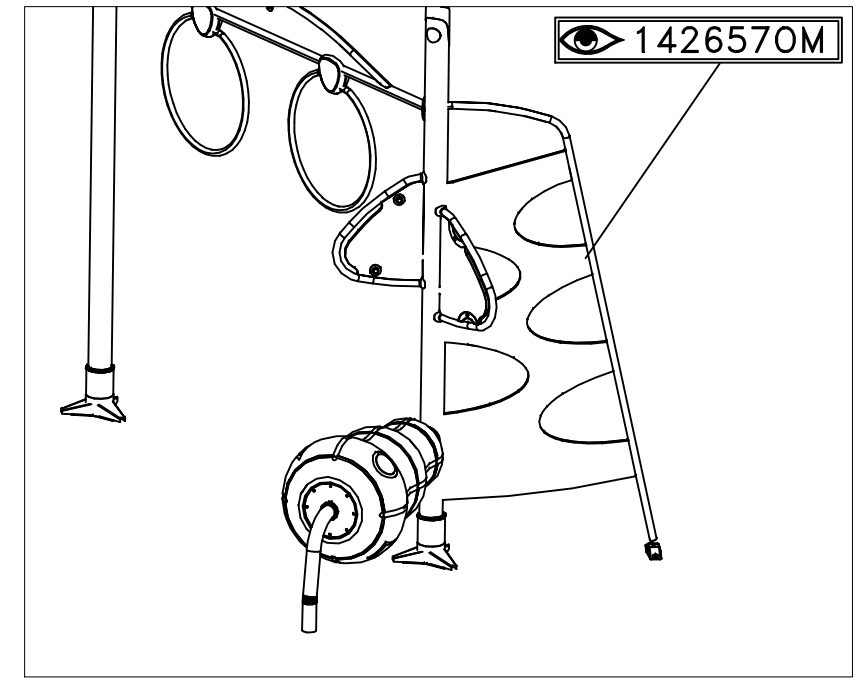

Gamber
1446030M
(II)

TL - - +

STEP 1

HAGS ANEBY, SWEDEN
+46(0)380-47300
www.hags.com

Gamber
1446030M
(III)

TL - - +

STEP 2

STEP 3