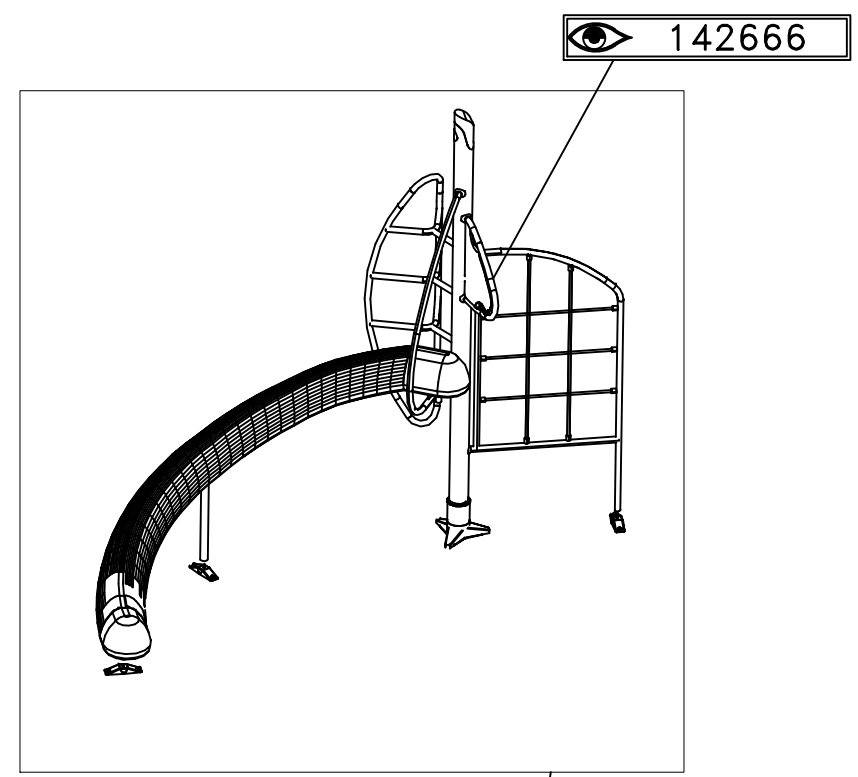

STEP 1

HAGS ANEBY, SWEDEN
+46(0)380-47300
www.hags.com

Gamber
1446030M
(III)

TL - - +

STEP 2