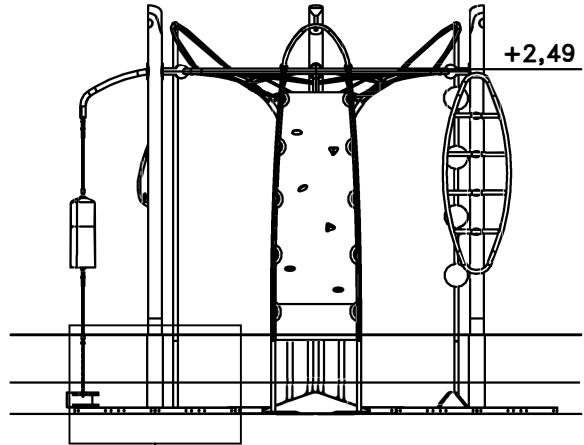

HAGS ANEBY, SWEDEN
+46(0)380-47300
www.hags.com

Corro
1 44509BM
I(III)

UD KS 2024-06-25 2

35 h

Varje vecka
Every week
Jede woche
Chaque semaine

Varje säsong
Every season
Jedes Jahr
Chaque saison

5-12

POS-NR POS-NO	ART-NR ART-NO	ANTAL/QUANTITY MENGE/QUANTITE
STEP 1		
14200010BM	14100013	3
	14100025	3
	14160073	1
	14160082	1
	14160089	1
142641BM	41277012	1
	14174210	1
	610071-02	1
142642BM	14110031	1
	14100004	1
	14164210	1
	14174210	1
142654BM	14110031	1
	14100005	1
	14165410	1
	14165411	1
MASW34839	14110032	3
	14100004	3
	14174510	3
	14174511	3
	14174512	3
	14174513	3
	14174514	1
STEP 2		
142645BM	14164510	1
	14164511	1
	14167020	1
	14164513	1
142666	14166610	1
142676	14167610	1
	1445099BM	1