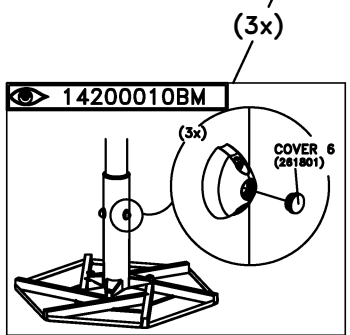

STEP 3

1 Månad
1 Month
1 Monat
1 Mois