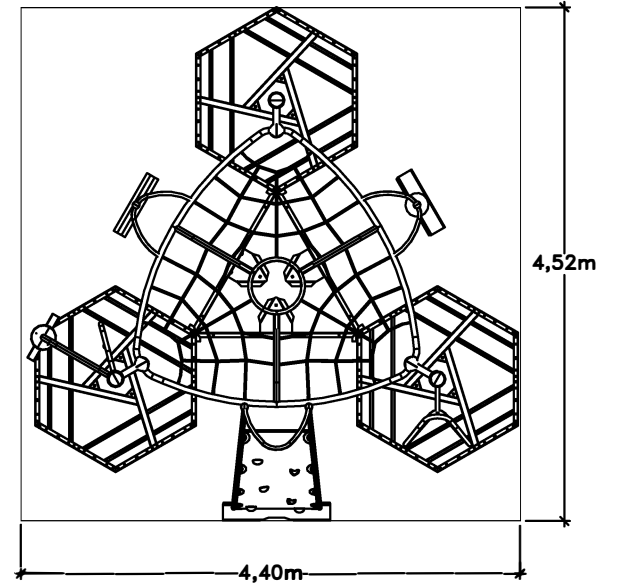

HAGS ANEBY, SWEDEN
+46(0)380-47300
www.hags.com

Corro
1 44509BM
I(III)

UD KS 2024-06-25 2

35 h

Varje vecka
Every week
Jede woche
Chaque semaine

Varje säsong
Every season
Jedes Jahr
Chaque saison

5-12

POS-NR POS-NO	ART-NR ART-NO	ANTAL/QUANTITY MENGE/QUANTITE
STEP 1		
14200010BM	14100013	3
	14100025	3
	14160073	1
	14160082	1
	14160089	1
142641BM	41277012	1
	14174210	1
	610071-02	1
142642BM	14110031	1
	14100004	1
	14164210	1
	14174210	1
142654BM	14110031	1
	14100005	1
	14165410	1
	14165411	1
MASW34839	14110032	3
	14100004	3
	14174510	3
	14174511	3
	14174512	3
	14174513	3
	14174514	1
STEP 2		
142645BM	14164510	1
	14164511	1
	14167020	1
	14164513	1
142666	14166610	1
142676	14167610	1
	1445099BM	1