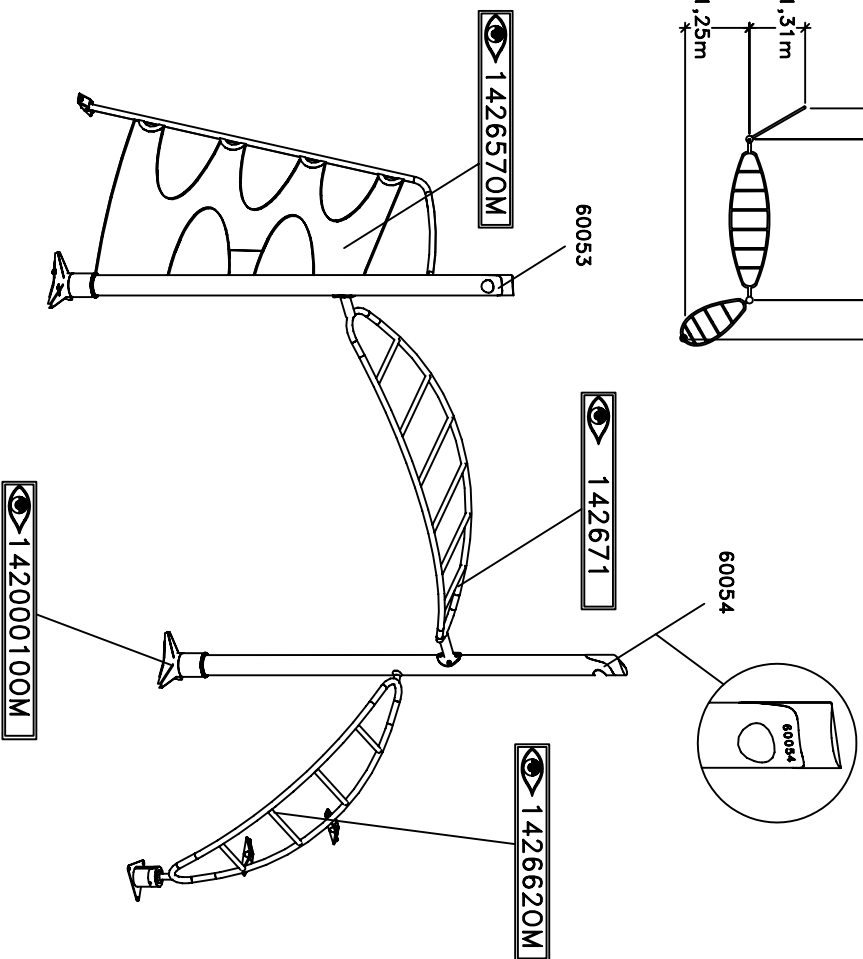

STEP 1

STEP 2