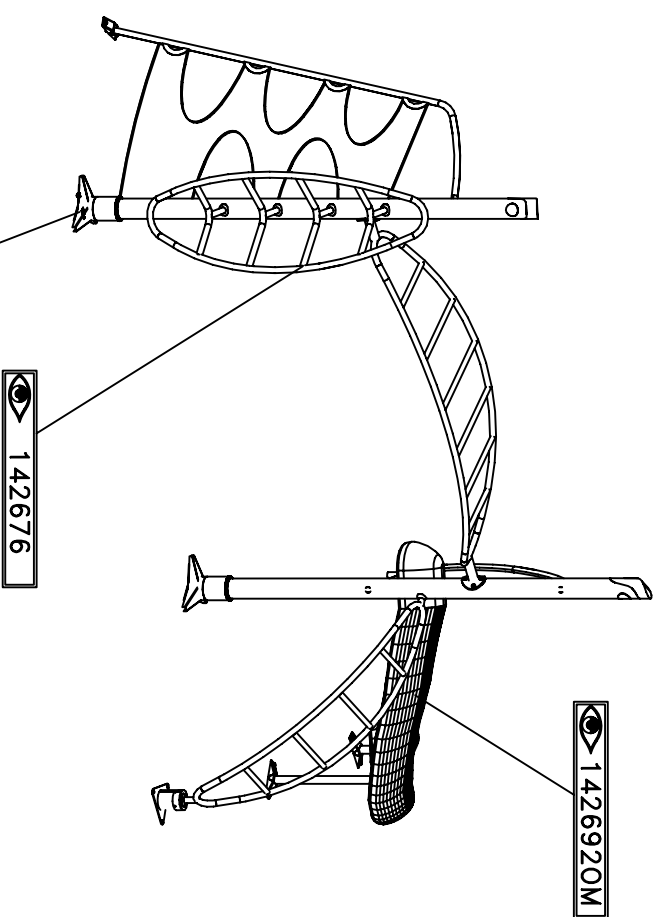

STEP 3

1 Mond
1 Month
1 Monat
1 Mois

HAGGS ANEBY, SWEDEN
+46(0)380-47300
www.haggs.com

Brox
1444020M
III(III)

MW JS