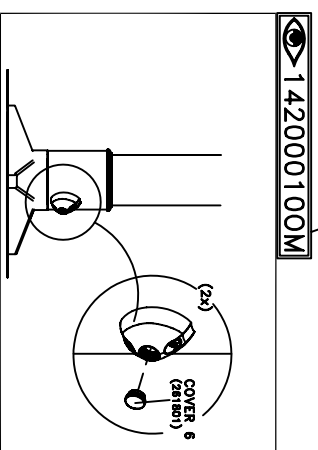

STEP 3

1 Mond
1 Month
1 Monat
1 Mois

HAGGS ANEBY, SWEDEN
+46(0)380-47300
www.haggs.com

Brox
1444020M
III(III)

MW JS