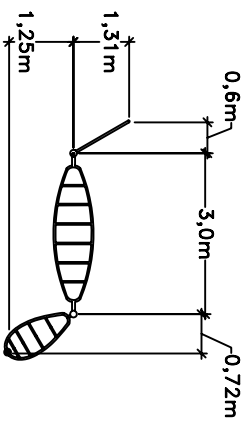

STEP 1

STEP 2