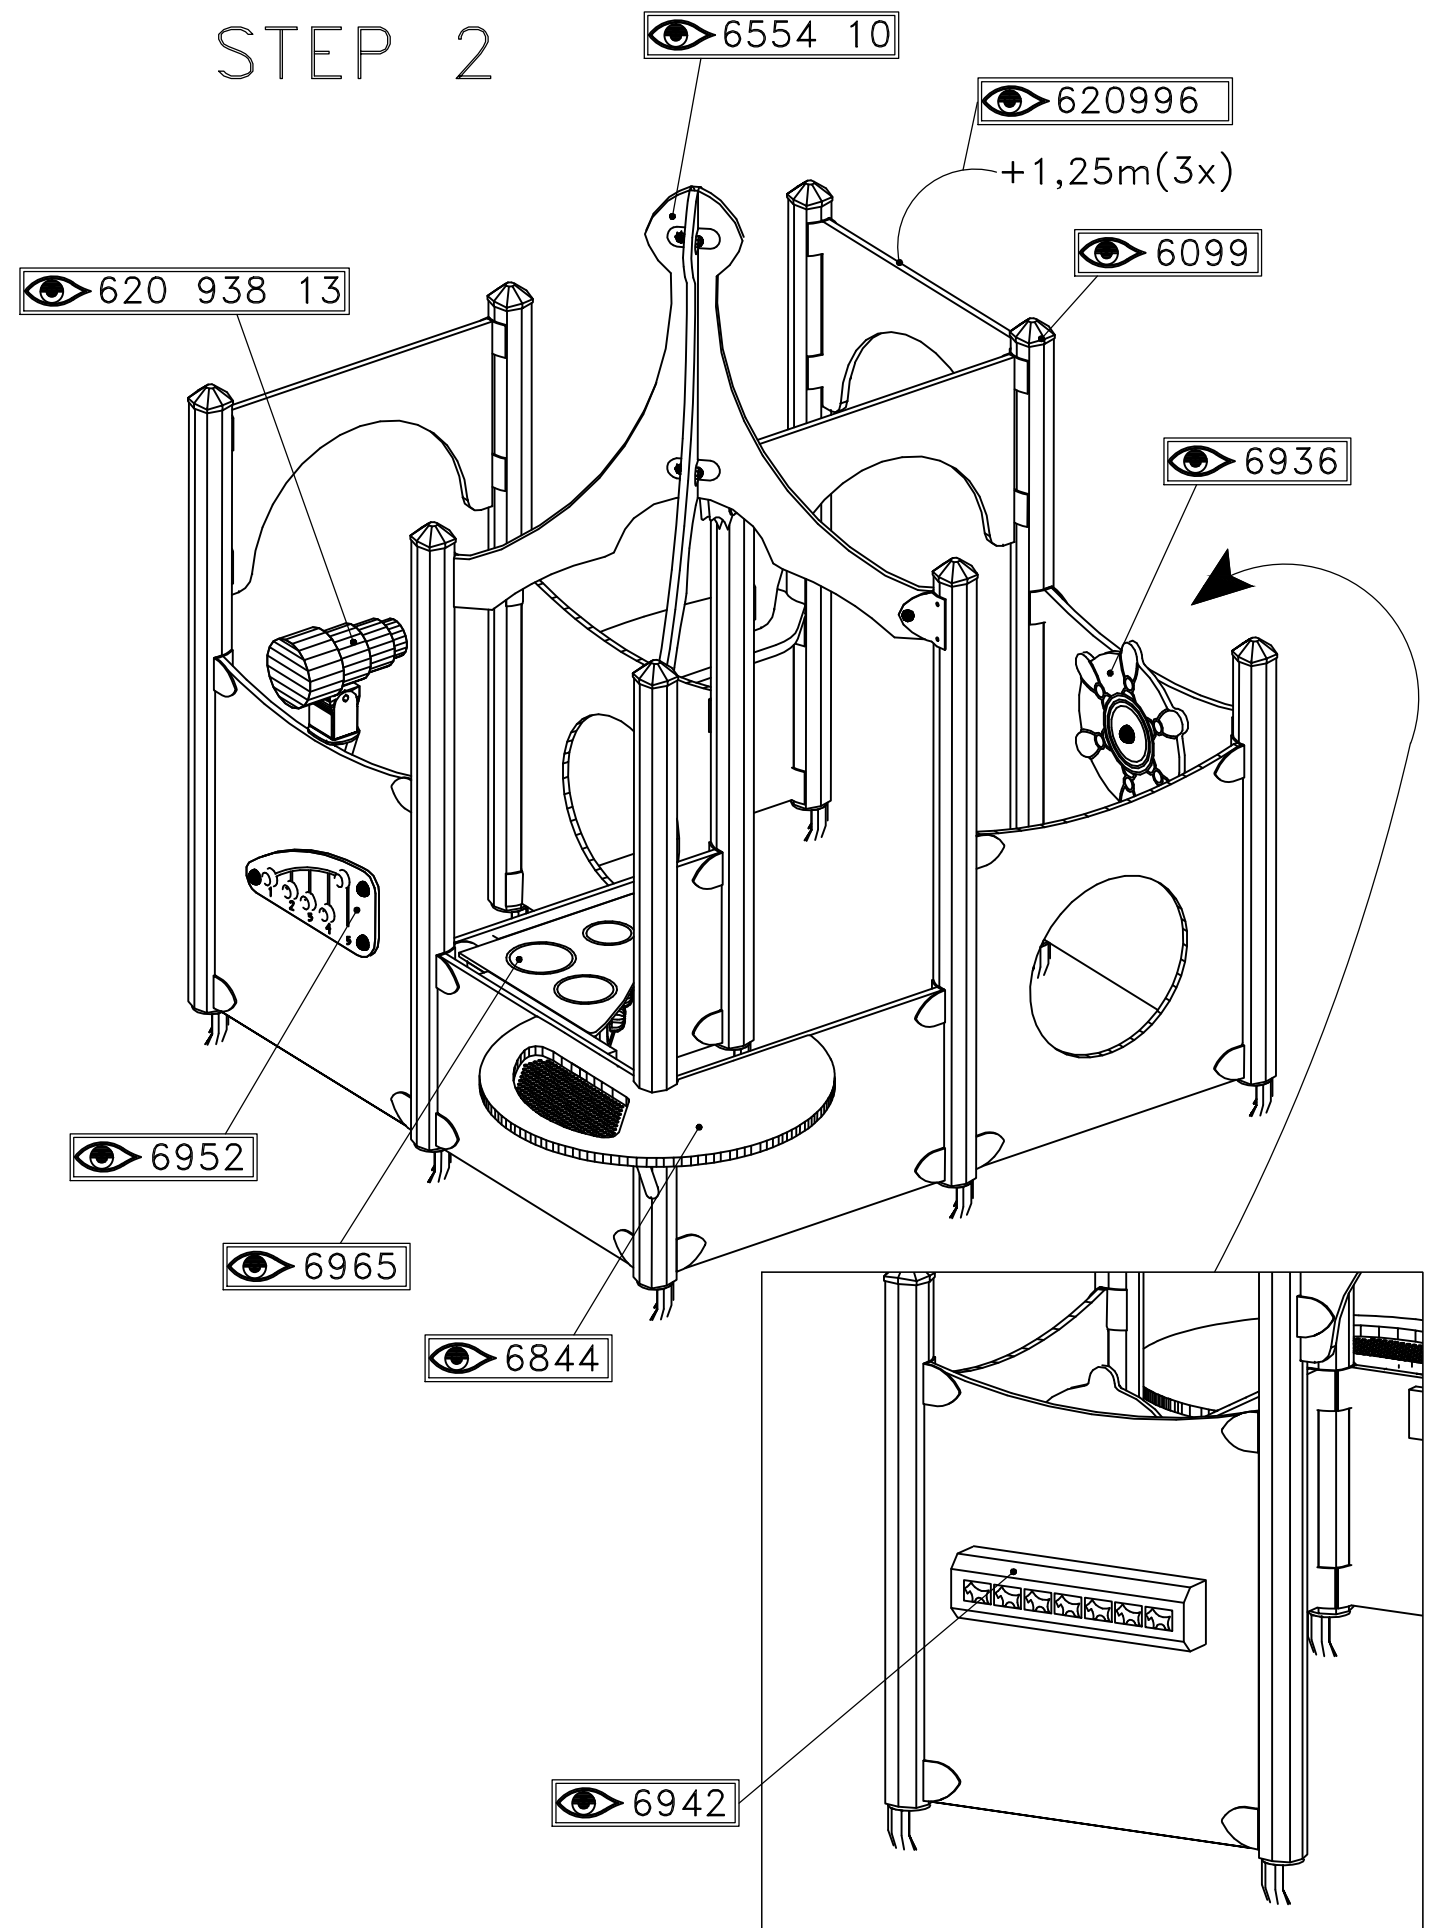

STEP 2

HAGS ANEBY, SWEDEN
+46(0)380-47300
www.hags.com

Laby
8027658
2(2)

2011-06-30 0