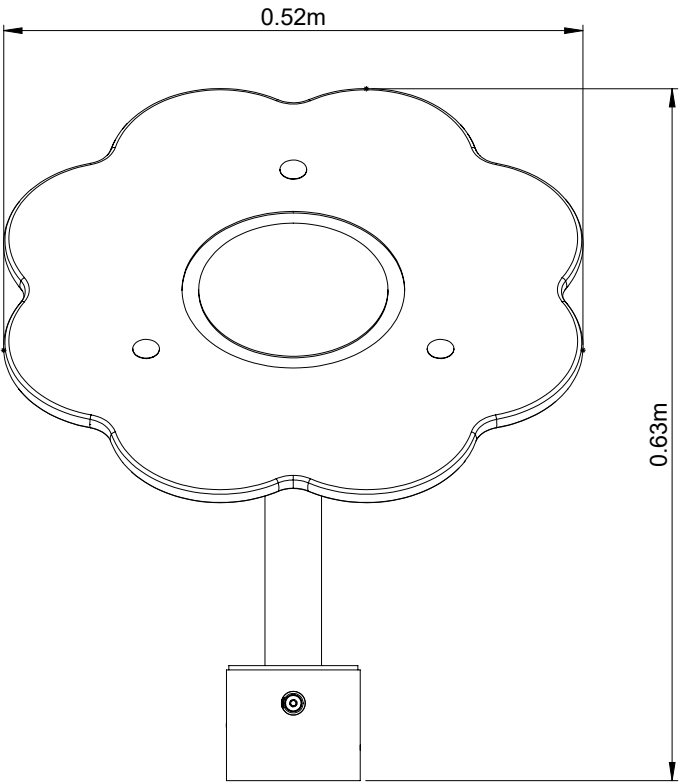

HAGS[®]

UniPlay Flower

MASW23755

1	SW23755		1x 600 x 518 x 374 mm	8.27kg
---	---------	--	-----------------------	--------

2	SW33168		3x Ø21.4 x Ø11 x 4,7 mm	0.0kg
---	---------	---	-------------------------	-------

3	8008646		3x TKFT-8x60-8.8	0.02kg
---	---------	---	------------------	--------

4	8008506		3x ISO7380-M8x25-8.8-KL	0.012kg
---	---------	---	-------------------------	---------

S20

1 x 0.5

WOODEN POST

STEEL POST