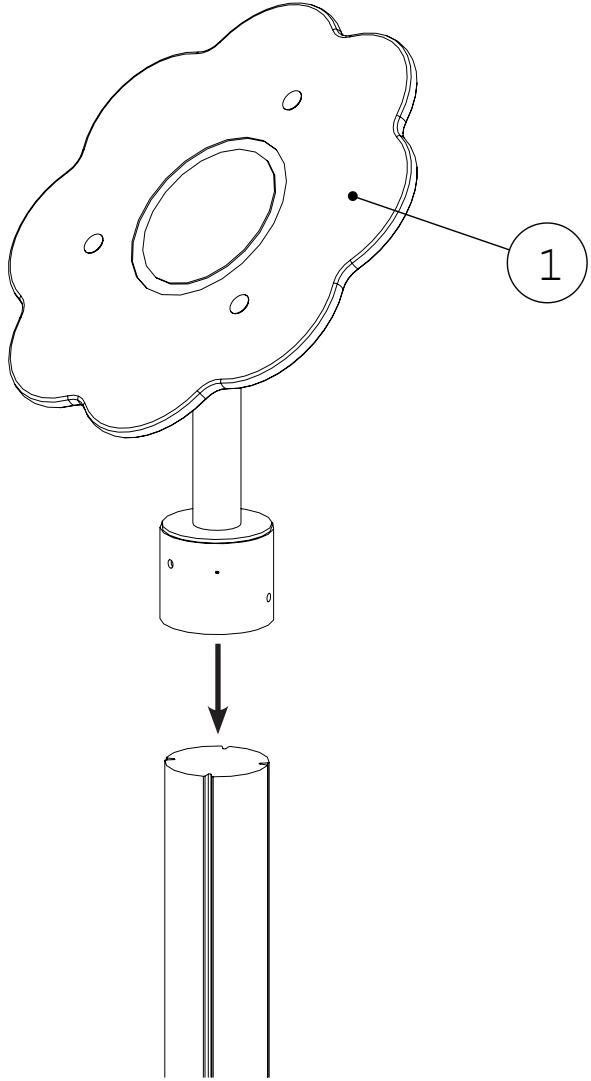

HAGS[®]

UniPlay Flower

MASW23755

1	SW23755		1x 600 x 518 x 374 mm	8.27kg
---	---------	--	-----------------------	--------

2	SW33168		3x Ø21.4 x Ø11 x 4,7 mm	0.0kg
---	---------	---	-------------------------	-------

3	8008646		3x TKFT-8x60-8.8	0.02kg
---	---------	---	------------------	--------

4	8008506		3x ISO7380-M8x25-8.8-KL	0.012kg
---	---------	---	-------------------------	---------

S20

1 x 0.5

WOODEN POST

STEEL POST