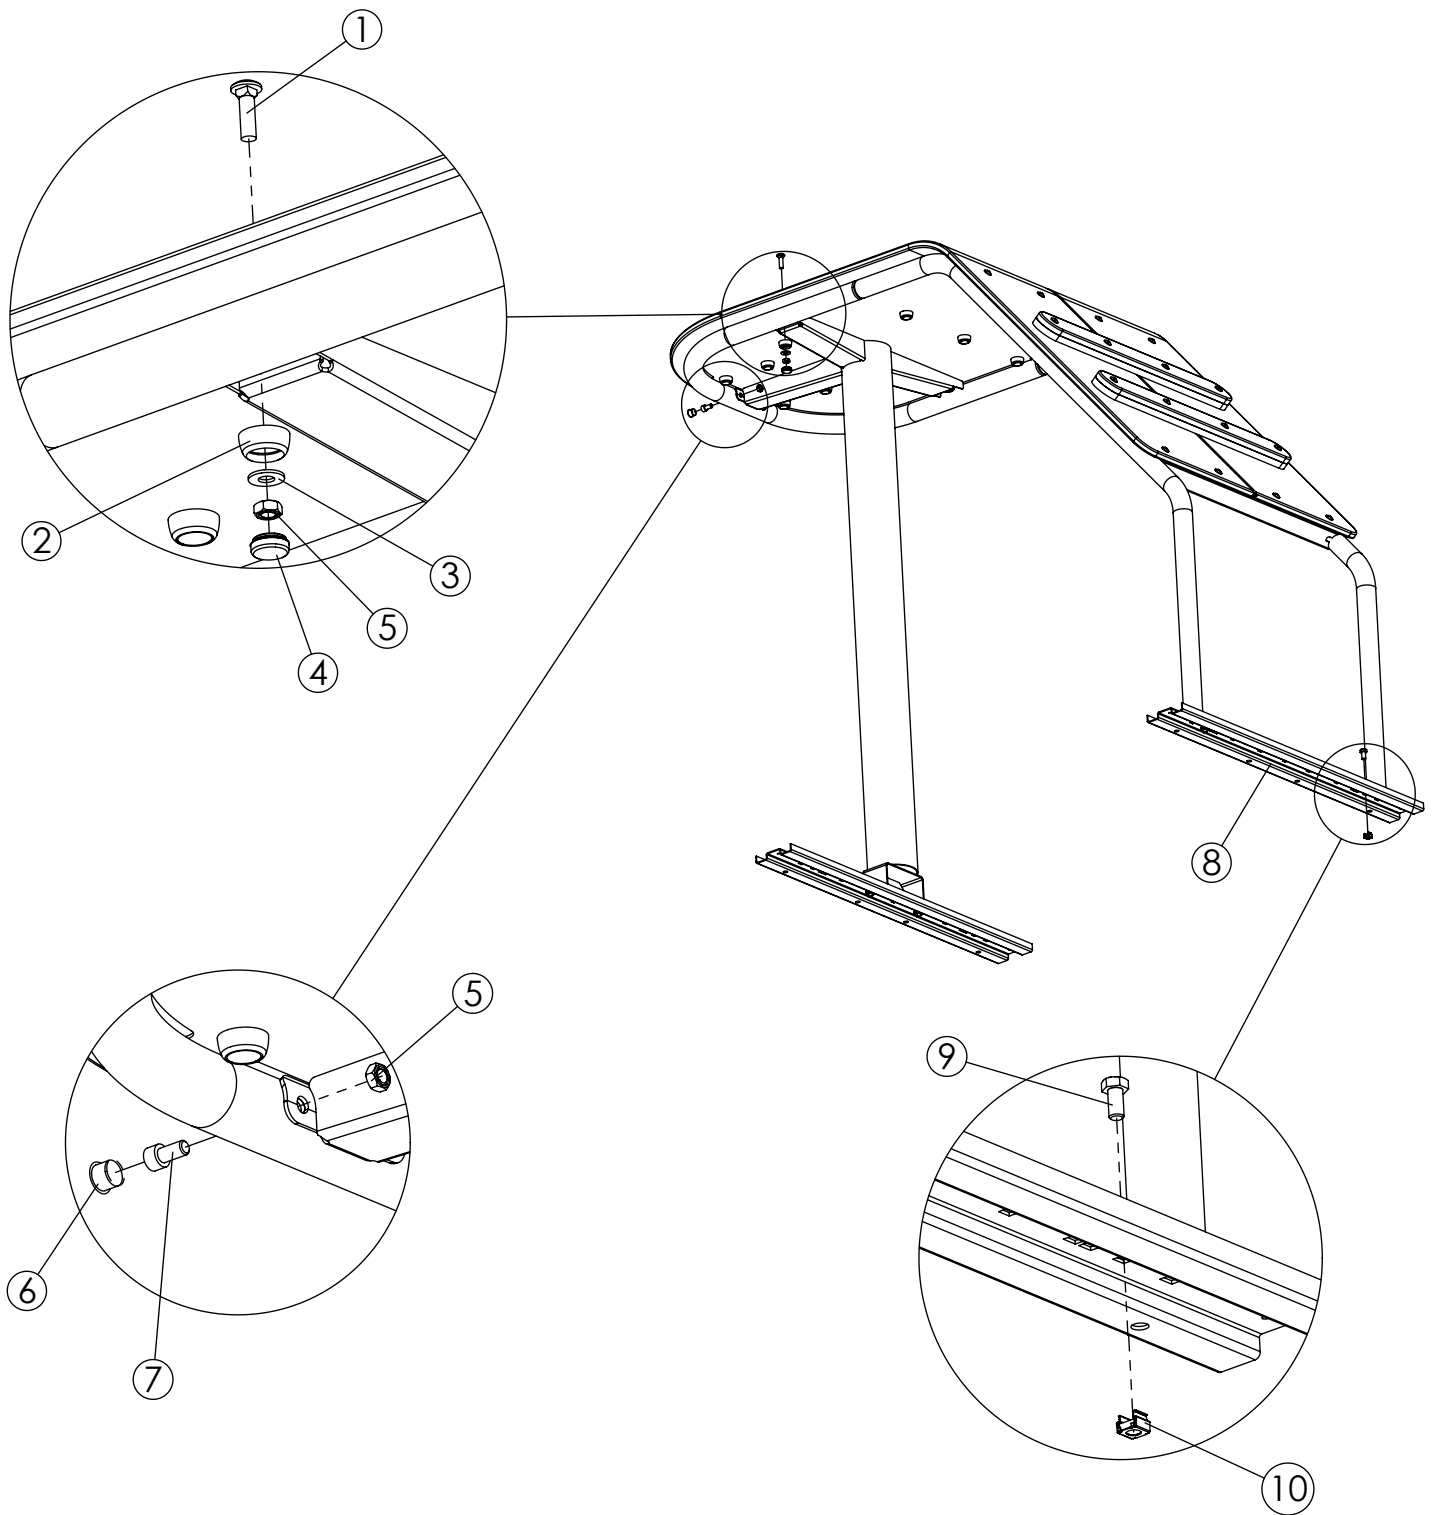

HAGS		ANEBY, SWEDEN +46(0)380- 47300 www.hags.com	
Ramp			
MASW26997			
1 (3)			
	DN		JT
2013-02-22		2	

NR.	Description MA	Item Number	QTY.
1	M6S M10x20 mm	302205	2
2	AF1231-CS-C70 M10	324808	2
3	Support leg L=1577mm	8034974	1
4	1000x121x21 mm	610072-03	1

HAGS		ANEBY, SWEDEN +46(0)380- 47300 www.hags.com	
Ramp MASW26997 2 (3)			
	DN		JT
			2013-02-22
			2

NR.	Description MA	Item Number	QTY.
1	MVBF M10x35 mm	304652	2
2	CAP 10, Ø17x14,5 mm	8005961 (261812)	2
3	11x24x2 mm	326018	2
4	Cover 10, Ø25x12mm	8005963 (261814)	2
5	M6M-8 FZB M10	324103	4
6	Cover Ø18mm	8035674	2
7	MC6S M10x20 mm	302649	2
8	1000x121x21 mm	610072-03	2
9	M6S M10x20 mm	302205	4
10	AF1231-CS-C70 M10	324808	2