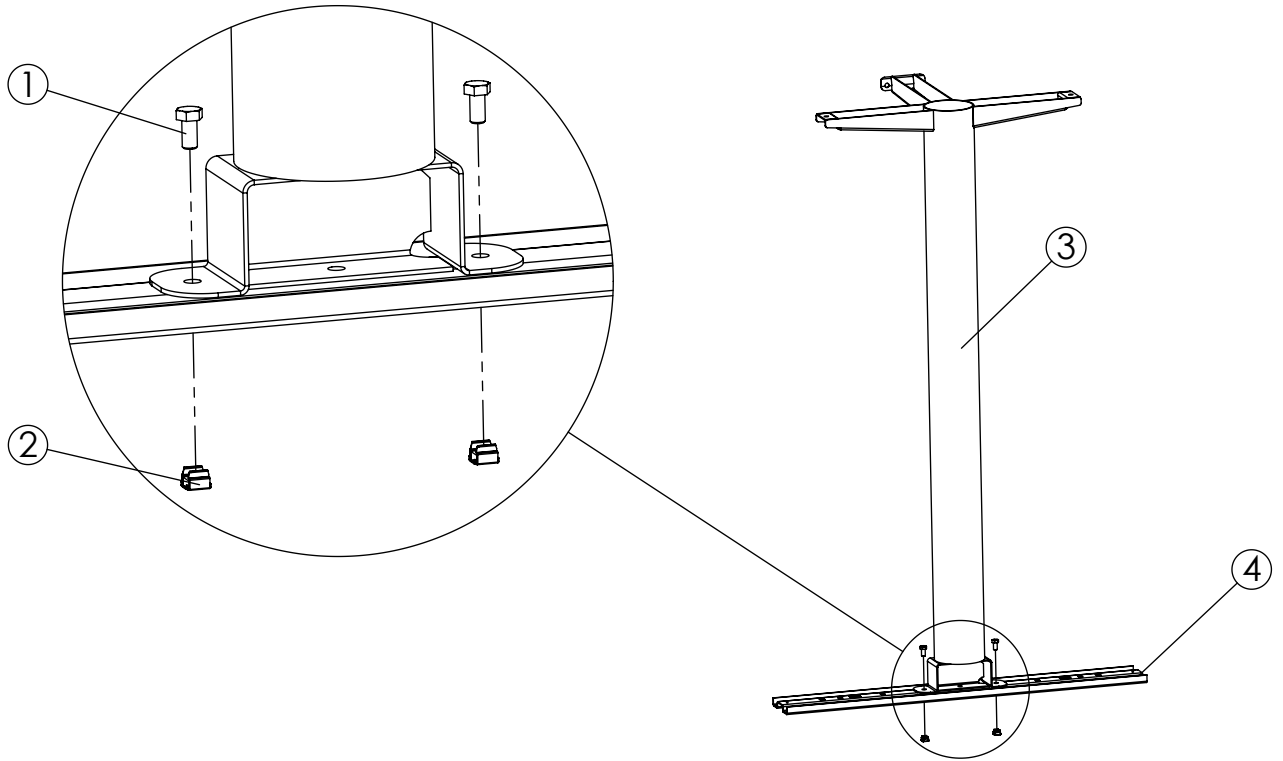

HAGS		ANEBY, SWEDEN +46(0)380- 47300 www.hags.com	
Ramp			
MASW26997			
1 (3)			
	DN		JT
2013-02-22		2	

NR.	Description MA	Item Number	QTY.
1	M6S M10x20 mm	302205	2
2	AF1231-CS-C70 M10	324808	2
3	Support leg L=1577mm	8034974	1
4	1000x121x21 mm	610072-03	1

HAGS		ANEBY, SWEDEN +46(0)380- 47300 www.hags.com	
Ramp MASW26997 2 (3)			
	DN		JT
			2013-02-22
			2

NR.	Description MA	Item Number	QTY.
1	MVBF M10x35 mm	304652	2
2	CAP 10, Ø17x14,5 mm	8005961 (261812)	2
3	11x24x2 mm	326018	2
4	Cover 10, Ø25x12mm	8005963 (261814)	2
5	M6M-8 FZB M10	324103	4
6	Cover Ø18mm	8035674	2
7	MC6S M10x20 mm	302649	2
8	1000x121x21 mm	610072-03	2
9	M6S M10x20 mm	302205	4
10	AF1231-CS-C70 M10	324808	2