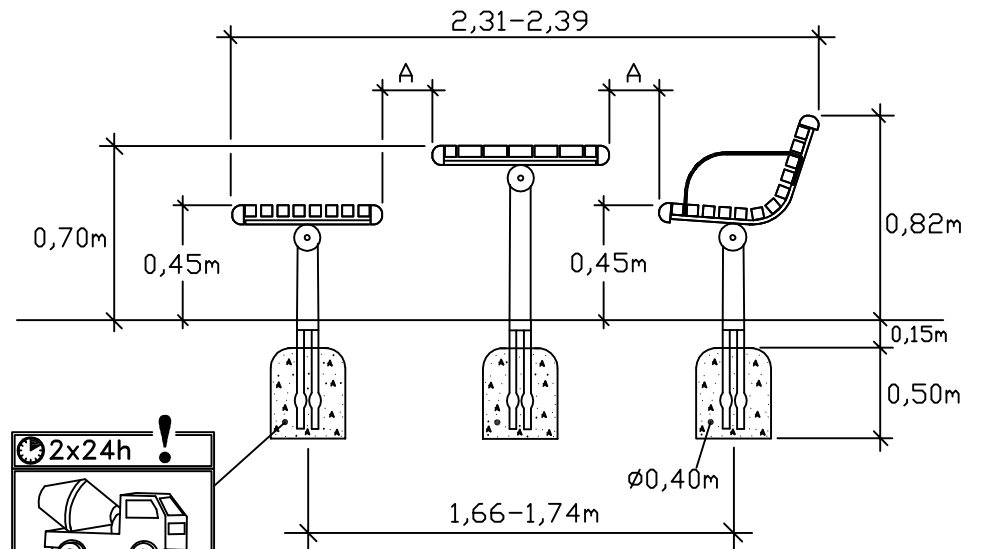

A=0,18-0,22m

HAGS ANEBY, SWEDEN
+46(0)380-47300
www.hags.com

177700

Anki | Jot | 2003-04-10 | 2